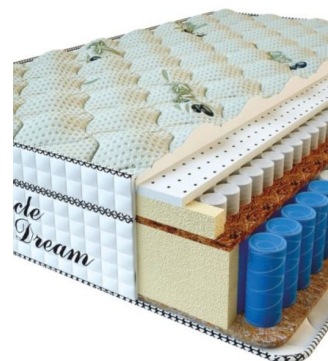

MATTRESS RELAX SENSITIVE (200 CM * 150 CM * 36 CM)

Anatomical mattress Relax Sensitive

Price: $ 429
[Bedroom furniture, Furniture, Mattresses](#)
Height (cm) / Высота (см): 36
Length (cm) / Длина (см): 200
Width (cm) / Ширина (см): 150
Weight (kg) / Вес (кг): 30