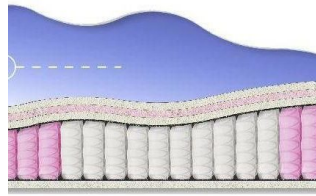

ABSOLUTE ПРУЖИННЫЙ МАТРАС

MATTRESS ABSOLUTE (200 CM * 90 CM * 26 CM)

Anatomical mattress Absolute

Price: $ 132

[Bedroom furniture, Furniture, Mattresses](#)

Height (cm) / Высота (см): 26

Length (cm) / Длина (см): 200

Width (cm) / Ширина (см): 90

Weight (kg) / Вес (кг): 18