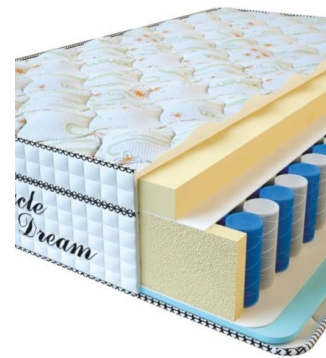

Anatomical springless mattress  
Visco Spring Latex

**Price:** \$ 219

[Bedroom furniture, Furniture,  
Mattresses](#)

**Height (cm) / Высота (см):** 34

**Length (cm) / Длина (см):** 190

**Width (cm) / Ширина (см):** 90

**Weight (kg) / Вес (кг):** 17

**MATTRESS VISCO  
SPRING (200 CM \* 90 CM  
\* 30 CM)**

Anatomical mattress Visco  
Spring

**Price:** \$ 222

[Bedroom furniture, Furniture,  
Mattresses](#)

**Height (cm) / Высота (см):** 30

**Length (cm) / Длина (см):** 200

**Width (cm) / Ширина (см):** 90

**Weight (kg) / Вес (кг):** 18

**MATTRESS VISCO  
SPRING (200 CM \* 180 CM  
\* 30 CM)**

Anatomical mattress Visco  
Spring

**Price:** \$ 443