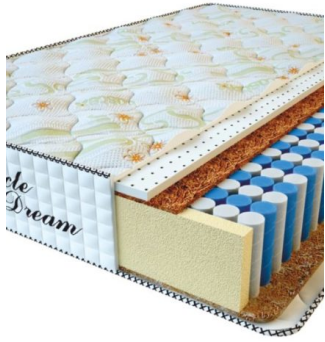

MATTRESS PREMIUM AIR TOUCH (200 CM * 90 CM * 28 CM)

Anatomical mattress Premium Air Touch

Price: $ 204

[Bedroom furniture, Furniture, Mattresses](#)

Height (cm) / Высота (см): 28

Length (cm) / Длина (см): 200

Width (cm) / Ширина (см): 90

Weight (kg) / Вес (кг): 18