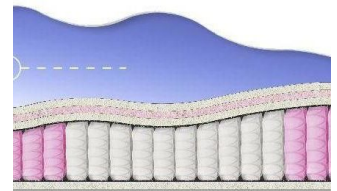

ABSOLUTE
ПРУЖИННЫЙ
МАТРАС

MATTRESS ABSOLUTE
(190 CM * 90 CM * 26 CM)

Anatomical mattress Absolute

Price: $ 125

[Bedroom furniture, Furniture, Mattresses](#)

Height (cm) / Высота (см): 26

Length (cm) / Длина (см): 190

Width (cm) / Ширина (см): 90

Weight (kg) / Вес (кг): 17