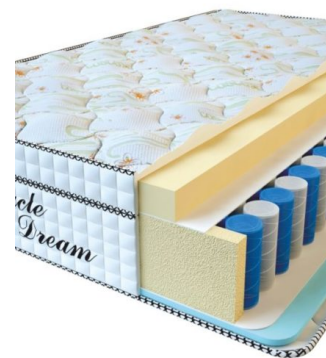

Weight (kg) / Вес (кг): 36

**MATTRESS VISCO
SPRING (200 CM * 160 CM
* 30 CM)**

Anatomical mattress Visco
Spring

Price: \$ 394

[Bedroom furniture, Furniture,
Mattresses](#)

Height (cm) / Высота (см): 30
Length (cm) / Длина (см): 200
Width (cm) / Ширина (см): 160
Weight (kg) / Вес (кг): 32

**MATTRESS VISCO
SPRING (200 CM * 150 CM
* 30 CM)**

Anatomical mattress Visco
Spring

Price: \$ 369

[Bedroom furniture, Furniture,
Mattresses](#)

Height (cm) / Высота (см): 30
Length (cm) / Длина (см): 200
Width (cm) / Ширина (см): 150
Weight (kg) / Вес (кг): 30

**MATTRESS VISCO
SPRING (200 CM * 120 CM
* 30 CM)**

Anatomical mattress Visco
Spring

Price: \$ 296

[Bedroom furniture, Furniture,
Mattresses](#)

Height (cm) / Высота (см): 30
Length (cm) / Длина (см): 200
Width (cm) / Ширина (см): 120
Weight (kg) / Вес (кг): 24

**MATTRESS VISCO
SPRING (190 CM * 90 CM
* 30 CM)**

Anatomical mattress Visco
Spring

Price: \$ 211

[Bedroom furniture, Furniture,
Mattresses](#)

Height (cm) / Высота (см): 30
Length (cm) / Длина (см): 190
Width (cm) / Ширина (см): 90
Weight (kg) / Вес (кг): 17