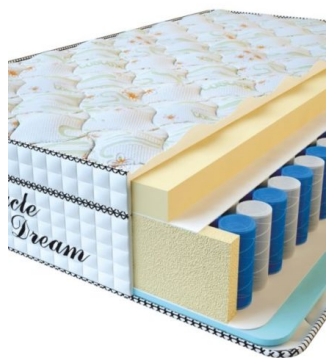

Anatomical mattress Visco
Spring

Price: \$ 222

[Bedroom furniture, Furniture,
Mattresses](#)

Height (cm) / Высота (см): 30

Length (cm) / Длина (см): 200

Width (cm) / Ширина (см): 90

Weight (kg) / Вес (кг): 18

**MATTRESS VISCO
SPRING (200 CM * 180 CM
* 30 CM)**

Anatomical mattress Visco
Spring

Price: \$ 443

[Bedroom furniture, Furniture,
Mattresses](#)

Height (cm) / Высота (см): 30

Length (cm) / Длина (см): 200

Width (cm) / Ширина (см): 180

Weight (kg) / Вес (кг): 36

**MATTRESS VISCO
SPRING (200 CM * 160 CM
* 30 CM)**

Anatomical mattress Visco
Spring

Price: \$ 394

[Bedroom furniture, Furniture,
Mattresses](#)

Height (cm) / Высота (см): 30
Length (cm) / Длина (см): 200
Width (cm) / Ширина (см): 160
Weight (kg) / Вес (кг): 32

**MATTRESS VISCO
SPRING (200 CM * 150 CM
* 30 CM)**

Anatomical mattress Visco
Spring

Price: \$ 369

[Bedroom furniture, Furniture,
Mattresses](#)

Height (cm) / Высота (см): 30
Length (cm) / Длина (см): 200
Width (cm) / Ширина (см): 150
Weight (kg) / Вес (кг): 30