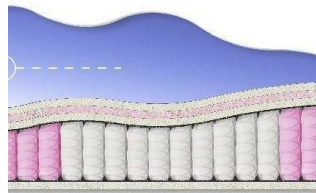

ABSOLUTE
ПРУЖИННЫЙ
МАТРАС

MATTRESS ABSOLUTE
(200 CM * 120 CM * 26 CM)

Anatomical mattress Absolute

Price: $ 176

[Bedroom furniture, Furniture, Mattresses](#)

Height (cm) / Высота (см): 26

Length (cm) / Длина (см): 200

Width (cm) / Ширина (см): 120

Weight (kg) / Вес (кг): 24