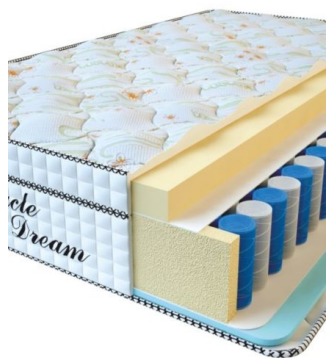

### MATTRESS VISCO SPRING (200 CM \* 90 CM \* 30 CM)

Anatomical mattress Visco  
Spring

Price: \$ 222

[Bedroom furniture, Furniture,  
Mattresses](#)

Height (cm) / Высота (см): 30

Length (cm) / Длина (см): 200

### MATTRESS VISCO SPRING (200 CM \* 180 CM \* 30 CM)

Anatomical mattress Visco  
Spring

Price: \$ 443

[Bedroom furniture, Furniture,  
Mattresses](#)

Height (cm) / Высота (см): 30

Length (cm) / Длина (см): 200

Width (cm) / Ширина (см): 180

Weight (kg) / Вес (кг): 36

**MATTRESS VISCO SPRING (200 CM \* 160 CM \* 30 CM)**

Anatomical mattress Visco Spring

Price: \$ 394

[Bedroom furniture, Furniture, Mattresses](#)

Height (cm) / Высота (см): 30  
 Length (cm) / Длина (см): 200  
 Width (cm) / Ширина (см): 160  
 Weight (kg) / Вес (кг): 32

**MATTRESS VISCO SPRING (200 CM \* 150 CM \* 30 CM)**

Anatomical mattress Visco Spring

Price: \$ 369

[Bedroom furniture, Furniture, Mattresses](#)

Height (cm) / Высота (см): 30  
 Length (cm) / Длина (см): 200  
 Width (cm) / Ширина (см): 150  
 Weight (kg) / Вес (кг): 30