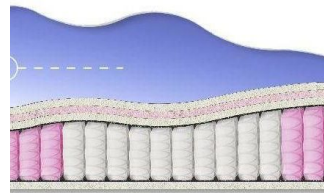

ABSOLUTE
ПРУЖИННЫЙ
МАТРАС

MATTRESS ABSOLUTE
(200 CM * 150 CM * 26 CM)

Anatomical mattress Absolute

Price: $ 219

[Bedroom furniture, Furniture, Mattresses](#)

Height (cm) / Высота (см): 26

Length (cm) / Длина (см): 200

Width (cm) / Ширина (см): 150

Weight (kg) / Вес (кг): 30