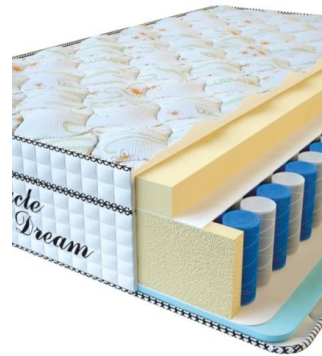

### MATTRESS VISCO SPRING LATEX (190 CM \* 90 CM \* 34 CM)

Anatomical springless mattress  
Visco Spring Latex

Price: \$ 219

[Bedroom furniture, Furniture,  
Mattresses](#)

Height (cm) / Высота (см): 34

Length (cm) / Длина (см): 190

### MATTRESS VISCO SPRING (200 CM \* 90 CM \* 30 CM)

Anatomical mattress Visco  
Spring

Price: \$ 222

[Bedroom furniture, Furniture,  
Mattresses](#)

Height (cm) / Высота (см): 30

Length (cm) / Длина (см): 200