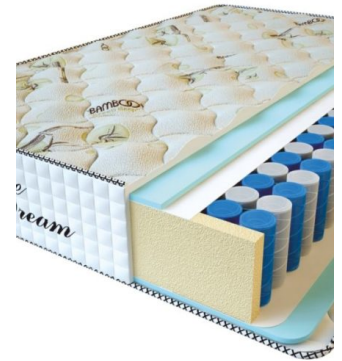

**MATTRESS PREMIUM
ALTERNATIVE (190 CM *
90 CM * 24 CM)**

Anatomical mattress Premium
Alternative

Price: $ 112

[Bedroom furniture, Furniture,
Mattresses](#)

Height (cm) / Высота (см): 24
Length (cm) / Длина (см): 190
Width (cm) / Ширина (см): 90
Weight (kg) / Вес (кг): 17