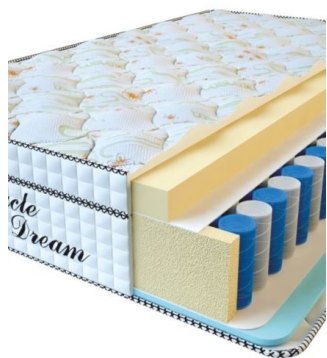

### MATTRESS VISCO SPRING (200 CM \* 180 CM \* 30 CM)

Anatomical mattress Visco  
Spring

Price: \$ 443

[Bedroom furniture, Furniture,  
Mattresses](#)

Height (cm) / Высота (см): 30

Length (cm) / Длина (см): 200

Width (cm) / Ширина (см): 180

Weight (kg) / Вес (кг): 36

**MATTRESS VISCO SPRING (200 CM \* 160 CM \* 30 CM)**

Anatomical mattress Visco Spring

Price: \$ 394

[Bedroom furniture, Furniture, Mattresses](#)

Height (cm) / Высота (см): 30  
 Length (cm) / Длина (см): 200  
 Width (cm) / Ширина (см): 160  
 Weight (kg) / Вес (кг): 32

**MATTRESS VISCO SPRING (200 CM \* 150 CM \* 30 CM)**

Anatomical mattress Visco Spring

Price: \$ 369

[Bedroom furniture, Furniture, Mattresses](#)

Height (cm) / Высота (см): 30  
 Length (cm) / Длина (см): 200  
 Width (cm) / Ширина (см): 150  
 Weight (kg) / Вес (кг): 30

**MATTRESS VISCO SPRING (200 CM \* 120 CM \* 30 CM)**

Anatomical mattress Visco Spring

Price: \$ 296

[Bedroom furniture, Furniture, Mattresses](#)

Height (cm) / Высота (см): 30  
 Length (cm) / Длина (см): 200  
 Width (cm) / Ширина (см): 120  
 Weight (kg) / Вес (кг): 24