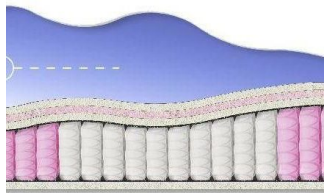

Anatomical mattress Absolute

Price: \$ 263

[Bedroom furniture, Furniture, Mattresses](#)

Height (cm) / Высота (см): 26

Length (cm) / Длина (см): 200

Width (cm) / Ширина (см): 180

Weight (kg) / Вес (кг): 36

**ABSOLUTE**  
ПРУЖИННЫЙ  
МАТРАС