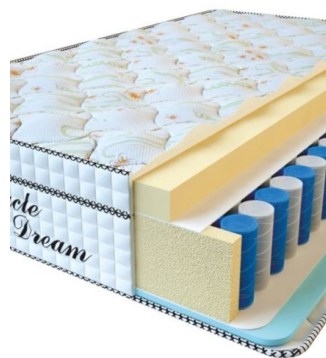

### MATTRESS VISCO SPRING (200 CM \* 180 CM \* 30 CM)

Anatomical mattress Visco  
Spring

Price: \$ 443

[Bedroom furniture, Furniture,  
Mattresses](#)

Height (cm) / Высота (см): 30

Length (cm) / Длина (см): 200

**MATTRESS VISCO SPRING (200 CM \* 150 CM \* 30 CM)**

Anatomical mattress Visco Spring

Price: \$ 369

[Bedroom furniture, Furniture, Mattresses](#)

Height (cm) / Высота (см): 30  
 Length (cm) / Длина (см): 200  
 Width (cm) / Ширина (см): 150  
 Weight (kg) / Вес (кг): 30

**MATTRESS VISCO SPRING (200 CM \* 120 CM \* 30 CM)**

Anatomical mattress Visco Spring

Price: \$ 296

[Bedroom furniture, Furniture, Mattresses](#)

Height (cm) / Высота (см): 30  
 Length (cm) / Длина (см): 200  
 Width (cm) / Ширина (см): 120  
 Weight (kg) / Вес (кг): 24

**MATTRESS VISCO SPRING (190 CM \* 90 CM \* 30 CM)**

Anatomical mattress Visco Spring

Price: \$ 211

[Bedroom furniture, Furniture, Mattresses](#)

Height (cm) / Высота (см): 30  
 Length (cm) / Длина (см): 190  
 Width (cm) / Ширина (см): 90  
 Weight (kg) / Вес (кг): 17