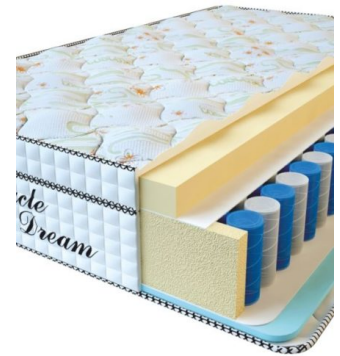

### MATTRESS VISCO SPRING (200 CM \* 90 CM \* 30 CM)

Anatomical mattress Visco  
Spring

Price: \$ 222

[Bedroom furniture, Furniture,  
Mattresses](#)

Height (cm) / Высота (см): 30

Length (cm) / Длина (см): 200

### MATTRESS VISCO SPRING (200 CM \* 180 CM \* 30 CM)

Anatomical mattress Visco  
Spring

Price: \$ 443

[Bedroom furniture, Furniture,  
Mattresses](#)

Height (cm) / Высота (см): 30

Length (cm) / Длина (см): 200