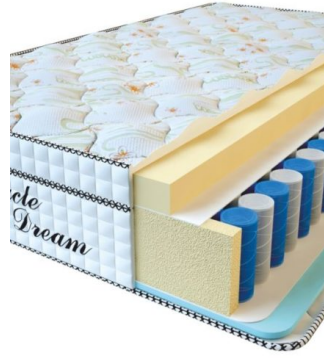

**MATTRESS VISCO
SPRING (200 CM * 180 CM
* 30 CM)**

Anatomical mattress Visco
Spring

Price: \$ 443

[Bedroom furniture, Furniture,
Mattresses](#)

Height (cm) / Высота (см): 30

Length (cm) / Длина (см): 200

Width (cm) / Ширина (см): 180

Weight (kg) / Вес (кг): 36

**MATTRESS VISCO
SPRING (200 CM * 160 CM
* 30 CM)**

Anatomical mattress Visco
Spring

Price: \$ 394

[Bedroom furniture, Furniture,
Mattresses](#)

Height (cm) / Высота (см): 30
Length (cm) / Длина (см): 200
Width (cm) / Ширина (см): 160
Weight (kg) / Вес (кг): 32

**MATTRESS VISCO
SPRING (200 CM * 150 CM
* 30 CM)**

Anatomical mattress Visco
Spring

Price: \$ 369

[Bedroom furniture, Furniture,
Mattresses](#)

Height (cm) / Высота (см): 30
Length (cm) / Длина (см): 200
Width (cm) / Ширина (см): 150
Weight (kg) / Вес (кг): 30

**MATTRESS VISCO
SPRING (200 CM * 120 CM
* 30 CM)**

Anatomical mattress Visco
Spring

Price: \$ 296

[Bedroom furniture, Furniture,
Mattresses](#)

Height (cm) / Высота (см): 30
Length (cm) / Длина (см): 200
Width (cm) / Ширина (см): 120
Weight (kg) / Вес (кг): 24