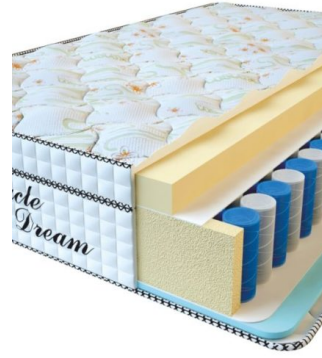

**MATTRESS VISCO
SPRING (200 CM * 180 CM
* 30 CM)**

Anatomical mattress Visco
Spring

Price: \$ 443

[Bedroom furniture, Furniture,
Mattresses](#)

Height (cm) / Высота (см): 30

Length (cm) / Длина (см): 200

Width (cm) / Ширина (см): 180

Weight (kg) / Вес (кг): 36

**MATTRESS VISCO
SPRING (200 CM * 160 CM
* 30 CM)**

Anatomical mattress Visco
Spring

Price: \$ 394

[Bedroom furniture, Furniture,
Mattresses](#)

Height (cm) / Высота (см): 30
Length (cm) / Длина (см): 200
Width (cm) / Ширина (см): 160
Weight (kg) / Вес (кг): 32

**MATTRESS VISCO
SPRING (200 CM * 150 CM
* 30 CM)**

Anatomical mattress Visco
Spring

Price: \$ 369

[Bedroom furniture, Furniture,
Mattresses](#)

Height (cm) / Высота (см): 30
Length (cm) / Длина (см): 200
Width (cm) / Ширина (см): 150
Weight (kg) / Вес (кг): 30

**MATTRESS VISCO
SPRING (200 CM * 120 CM
* 30 CM)**

Anatomical mattress Visco
Spring

Price: \$ 296

[Bedroom furniture, Furniture,
Mattresses](#)

Height (cm) / Высота (см): 30
Length (cm) / Длина (см): 200
Width (cm) / Ширина (см): 120
Weight (kg) / Вес (кг): 24