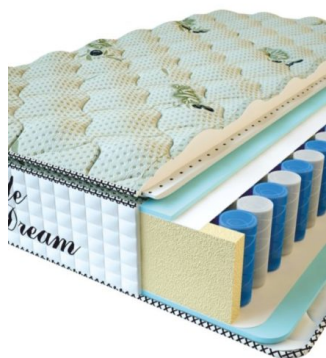

**MATTRESS PREMIUM LUX
(200 CM * 120 CM * 25
CM)**

Anatomical mattress Premium
Lux

Price: \$ 188

[Bedroom furniture, Furniture,
Mattresses](#)

Height (cm) / Высота (см): 25
Length (cm) / Длина (см): 200
Width (cm) / Ширина (см): 120
Weight (kg) / Вес (кг): 24

**MATTRESS PREMIUM LUX
(190 CM * 90 CM * 25 CM)**

Anatomical mattress Premium
Lux

Price: \$ 134

[Bedroom furniture, Furniture,
Mattresses](#)

Height (cm) / Высота (см): 25
Length (cm) / Длина (см): 190
Width (cm) / Ширина (см): 90
Weight (kg) / Вес (кг): 17