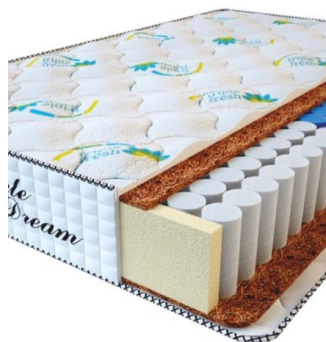

Width (cm) / Ширина (см): 180

Weight (kg) / Вес (кг): 36

MATTRESS PREMIUM KOKOS (200 CM * 160 CM * 28 CM)

Anatomical mattress Premium Kokos

Price: \$ 298
[Bedroom furniture, Furniture, Mattresses](#)
Height (cm) / Высота (см): 28
Length (cm) / Длина (см): 200
Width (cm) / Ширина (см): 160
Weight (kg) / Вес (кг): 32

MATTRESS PREMIUM KOKOS (200 CM * 150 CM * 28 CM)

Anatomical mattress Premium Kokos

Price: \$ 279
[Bedroom furniture, Furniture, Mattresses](#)
Height (cm) / Высота (см): 28
Length (cm) / Длина (см): 200
Width (cm) / Ширина (см): 150
Weight (kg) / Вес (кг): 30