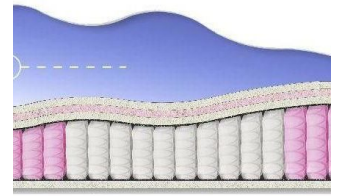

ABSOLUTE ПРУЖИННЫЙ МАТРАС

MATTRESS ABSOLUTE (200 CM * 180 CM * 26 CM)

Anatomical mattress Absolute

Price: $ 263

[Bedroom furniture, Furniture, Mattresses](#)

Height (cm) / Высота (см): 26

Length (cm) / Длина (см): 200

Width (cm) / Ширина (см): 180

Weight (kg) / Вес (кг): 36