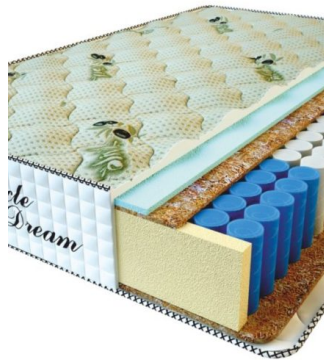

**MATTRESS PREMIUM LUX
(200 CM * 180 CM * 25
CM)**

Anatomical mattress Premium
Lux

Price: \$ 281

[Bedroom furniture, Furniture,
Mattresses](#)

Height (cm) / Высота (см): 25
Length (cm) / Длина (см): 200
Width (cm) / Ширина (см): 180
Weight (kg) / Вес (кг): 36

**MATTRESS PREMIUM LUX
(200 CM * 160 CM * 25
CM)**

Anatomical mattress Premium
Lux

Price: \$ 250

[Bedroom furniture, Furniture,
Mattresses](#)

Height (cm) / Высота (см): 25
Length (cm) / Длина (см): 200
Width (cm) / Ширина (см): 160
Weight (kg) / Вес (кг): 32