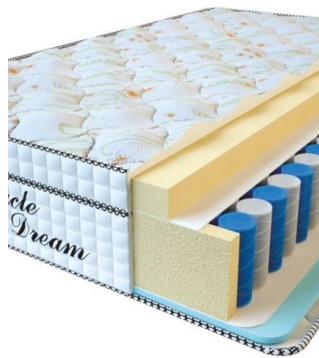

Price: \$ 219

[Bedroom furniture, Furniture,
Mattresses](#)

Height (cm) / Высота (см): 34

Length (cm) / Длина (см): 190

Width (cm) / Ширина (см): 90

Weight (kg) / Вес (кг): 17

**MATTRESS VISCO
SPRING (200 CM * 90 CM
* 30 CM)**

Anatomical mattress Visco
Spring

Price: \$ 222

[Bedroom furniture, Furniture,
Mattresses](#)

Height (cm) / Высота (см): 30

Length (cm) / Длина (см): 200

Width (cm) / Ширина (см): 90

Weight (kg) / Вес (кг): 18

**MATTRESS VISCO
SPRING (200 CM * 180 CM
* 30 CM)**

Anatomical mattress Visco
Spring

Price: \$ 443

[Bedroom furniture, Furniture,
Mattresses](#)

Height (cm) / Высота (см): 30

Length (cm) / Длина (см): 200

Width (cm) / Ширина (см): 180