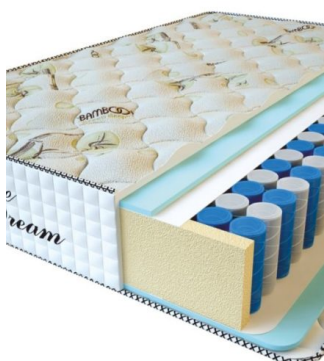

MATTRESS PREMIUM ALTERNATIVE (200 CM * 90 CM * 24 CM)

Anatomical mattress Premium Alternative

Price: \$ 117

[Bedroom furniture, Furniture, Mattresses](#)

Height (cm) / Высота (см): 24
Length (cm) / Длина (см): 200
Width (cm) / Ширина (см): 90
Weight (kg) / Вес (кг): 18

MATTRESS PREMIUM ALTERNATIVE (200 CM * 180 CM * 24 CM)

Anatomical mattress Premium Alternative

Price: \$ 234

[Bedroom furniture, Furniture, Mattresses](#)

Height (cm) / Высота (см): 24
Length (cm) / Длина (см): 200
Width (cm) / Ширина (см): 180
Weight (kg) / Вес (кг): 36