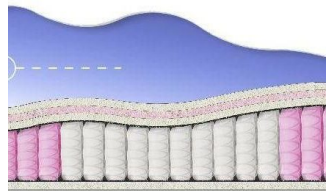

Price: \$ 263

[Bedroom furniture, Furniture, Mattresses](#)

Height (cm) / Высота (см): 26

Length (cm) / Длина (см): 200

Width (cm) / Ширина (см): 180

Weight (kg) / Вес (кг): 36

ABSOLUTE ПРУЖИННЫЙ МАТРАС

MATTRESS ABSOLUTE (200 CM * 160 CM * 26 CM)