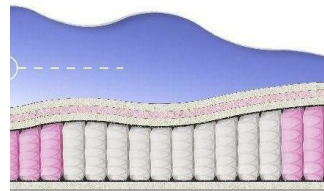

Anatomical mattress Absolute

Price: \$ 234

[Bedroom furniture, Furniture, Mattresses](#)

Height (cm) / Высота (см): 26

Length (cm) / Длина (см): 200

Width (cm) / Ширина (см): 160

Weight (kg) / Вес (кг): 32

ABSOLUTE ПРУЖИННЫЙ МАТРАС