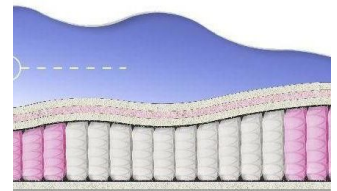

ABSOLUTE ПРУЖИННЫЙ МАТРАС

MATTRESS ABSOLUTE (190 CM * 90 CM * 26 CM)

Anatomical mattress Absolute

Price: $ 125

[Bedroom furniture, Furniture, Mattresses](#)

Height (cm) / Высота (см): 26

Length (cm) / Длина (см): 190

Width (cm) / Ширина (см): 90

Weight (kg) / Вес (кг): 17