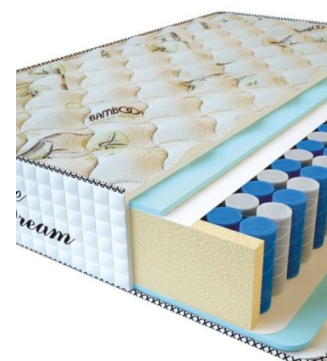

MATTRESS PREMIUM ALTERNATIVE (200 CM * 160 CM * 24 CM)

Anatomical mattress Premium Alternative

Price: \$ 208

[Bedroom furniture, Furniture, Mattresses](#)

Height (cm) / Высота (см): 24
Length (cm) / Длина (см): 200
Width (cm) / Ширина (см): 160
Weight (kg) / Вес (кг): 32

MATTRESS PREMIUM ALTERNATIVE (200 CM * 150 CM * 24 CM)

Anatomical mattress Premium Alternative

Price: \$ 195

[Bedroom furniture, Furniture, Mattresses](#)

Height (cm) / Высота (см): 24
Length (cm) / Длина (см): 200
Width (cm) / Ширина (см): 150
Weight (kg) / Вес (кг): 30

MATTRESS PREMIUM ALTERNATIVE (200 CM * 120 CM * 24 CM)

Anatomical mattress Premium Alternative

Price: \$ 156

[Bedroom furniture, Furniture, Mattresses](#)

Height (cm) / Высота (см): 24
Length (cm) / Длина (см): 200
Width (cm) / Ширина (см): 120
Weight (kg) / Вес (кг): 24