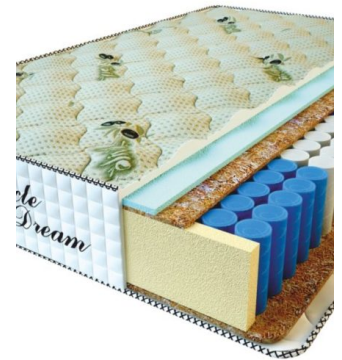

**MATTRESS PREMIUM LUX
(190 CM * 90 CM * 25 CM)**

Anatomical mattress Premium
Lux

Price: $ 134

[Bedroom furniture, Furniture,
Mattresses](#)

Height (cm) / Высота (см): 25
Length (cm) / Длина (см): 190
Width (cm) / Ширина (см): 90
Weight (kg) / Вес (кг): 17