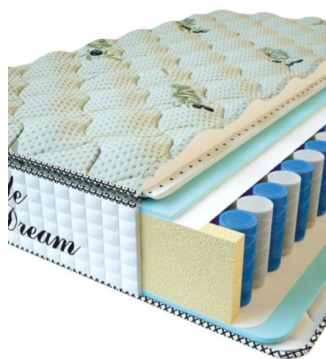

MATTRESS PREMIUM LIFE (200 CM * 120 CM * 27 CM)

Anatomical mattress Premium Life

Price: $ 260

[Bedroom furniture, Furniture, Mattresses](#)

Height (cm) / Высота (см): 27

Length (cm) / Длина (см): 200

Width (cm) / Ширина (см): 120

Weight (kg) / Вес (кг): 24