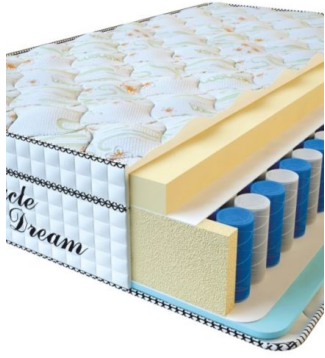

Anatomical mattress Visco
Spring

Price: \$ 222

[Bedroom furniture, Furniture,
Mattresses](#)

Height (cm) / Высота (см): 30

Length (cm) / Длина (см): 200

Width (cm) / Ширина (см): 90

Weight (kg) / Вес (кг): 18

**MATTRESS VISCO
SPRING (200 CM * 180 CM
* 30 CM)**

Anatomical mattress Visco
Spring

Price: \$ 443

[Bedroom furniture, Furniture,
Mattresses](#)

Height (cm) / Высота (см): 30

Length (cm) / Длина (см): 200

Width (cm) / Ширина (см): 180

Weight (kg) / Вес (кг): 36

**MATTRESS VISCO
SPRING (200 CM * 160 CM
* 30 CM)**

Anatomical mattress Visco
Spring

Price: \$ 394

[Bedroom furniture, Furniture,
Mattresses](#)

Height (cm) / Высота (см): 30
Length (cm) / Длина (см): 200
Width (cm) / Ширина (см): 160
Weight (kg) / Вес (кг): 32

**MATTRESS VISCO
SPRING (200 CM * 150 CM
* 30 CM)**

Anatomical mattress Visco
Spring

Price: \$ 369

[Bedroom furniture, Furniture,
Mattresses](#)

Height (cm) / Высота (см): 30
Length (cm) / Длина (см): 200
Width (cm) / Ширина (см): 150
Weight (kg) / Вес (кг): 30