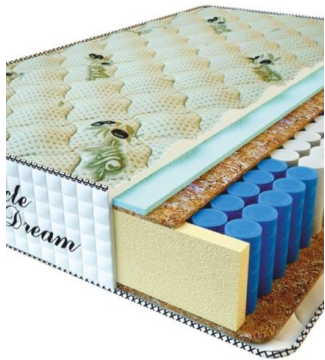

**MATTRESS PREMIUM LUX
(200 CM * 160 CM * 25
CM)**

Anatomical mattress Premium
Lux

Price: $ 250

[Bedroom furniture, Furniture,
Mattresses](#)

Height (cm) / Высота (см): 25
Length (cm) / Длина (см): 200
Width (cm) / Ширина (см): 160
Weight (kg) / Вес (кг): 32