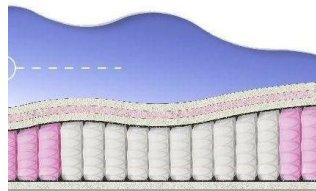

ABSOLUTE ПРУЖИННЫЙ МАТРАС

MATTRESS ABSOLUTE (200 CM * 120 CM * 26 CM)

Anatomical mattress Absolute

Price: $ 176

[Bedroom furniture, Furniture, Mattresses](#)

Height (cm) / Высота (см): 26

Length (cm) / Длина (см): 200

Width (cm) / Ширина (см): 120

Weight (kg) / Вес (кг): 24