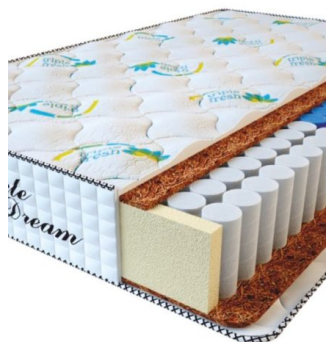

MATTRESS PREMIUM KOKOS (200 CM * 160 CM * 28 CM)

Anatomical mattress Premium Kokos

Price: $ 298
[Bedroom furniture, Furniture, Mattresses](#)
Height (cm) / Высота (см): 28
Length (cm) / Длина (см): 200
Width (cm) / Ширина (см): 160
Weight (kg) / Вес (кг): 32