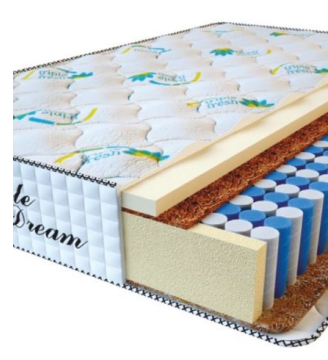

MATTRESS RELAX MEMORY (200 CM * 180 CM * 30 CM)

Anatomical mattress Relax Americano

Price: $ 407

[Bedroom furniture, Furniture, Mattresses](#)

Height (cm) / Высота (см): 30
Length (cm) / Длина (см): 200
Width (cm) / Ширина (см): 180
Weight (kg) / Вес (кг): 36