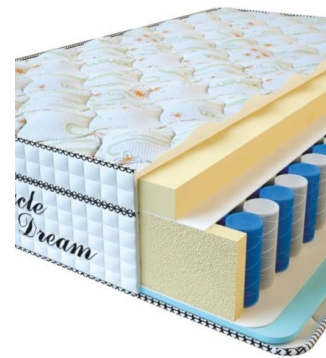

Price: \$ 219

[Bedroom furniture, Furniture,
Mattresses](#)

Height (cm) / Высота (см): 34

Length (cm) / Длина (см): 190

Width (cm) / Ширина (см): 90

Weight (kg) / Вес (кг): 17

**MATTRESS VISCO
SPRING (200 CM * 90 CM
* 30 CM)**

Anatomical mattress Visco
Spring

Price: \$ 222

[Bedroom furniture, Furniture,
Mattresses](#)

Height (cm) / Высота (см): 30

Length (cm) / Длина (см): 200

Width (cm) / Ширина (см): 90

Weight (kg) / Вес (кг): 18

**MATTRESS VISCO
SPRING (200 CM * 180 CM
* 30 CM)**

Anatomical mattress Visco
Spring

Price: \$ 443

[Bedroom furniture, Furniture,
Mattresses](#)

Height (cm) / Высота (см): 30

Length (cm) / Длина (см): 200

Width (cm) / Ширина (см): 180

Weight (kg) / Вес (кг): 36

**MATTRESS VISCO
SPRING (200 CM * 160 CM
* 30 CM)**

Anatomical mattress Visco
Spring

Price: \$ 394

[Bedroom furniture, Furniture,
Mattresses](#)

Height (cm) / Высота (см): 30
Length (cm) / Длина (см): 200
Width (cm) / Ширина (см): 160
Weight (kg) / Вес (кг): 32