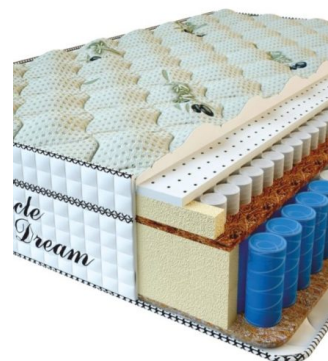

MATTRESS RELAX SENSITIVE (200 CM * 180 CM * 36 CM)

Anatomical mattress Relax Sensitive

Price: \$ 515

[Bedroom furniture, Furniture, Mattresses](#)

Height (cm) / Высота (см): 36
 Length (cm) / Длина (см): 200
 Width (cm) / Ширина (см): 180
 Weight (kg) / Вес (кг): 36

MATTRESS RELAX SENSITIVE (200 CM * 160 CM * 36 CM)

Anatomical mattress Relax Sensitive

Price: \$ 458

[Bedroom furniture, Furniture, Mattresses](#)

Height (cm) / Высота (см): 36
 Length (cm) / Длина (см): 200
 Width (cm) / Ширина (см): 160
 Weight (kg) / Вес (кг): 32