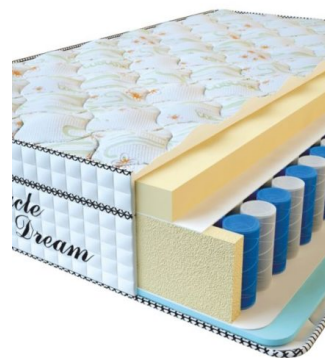

Weight (kg) / Вес (кг): 36

MATTRESS VISCO SPRING (200 CM * 160 CM * 30 CM)

Anatomical mattress Visco Spring

Price: \$ 394

[Bedroom furniture, Furniture, Mattresses](#)

Height (cm) / Высота (см): 30
 Length (cm) / Длина (см): 200
 Width (cm) / Ширина (см): 160
 Weight (kg) / Вес (кг): 32

MATTRESS VISCO SPRING (200 CM * 150 CM * 30 CM)

Anatomical mattress Visco Spring

Price: \$ 369

[Bedroom furniture, Furniture, Mattresses](#)

Height (cm) / Высота (см): 30
 Length (cm) / Длина (см): 200
 Width (cm) / Ширина (см): 150
 Weight (kg) / Вес (кг): 30

MATTRESS VISCO SPRING (200 CM * 120 CM * 30 CM)

Anatomical mattress Visco Spring

Price: \$ 296

[Bedroom furniture, Furniture, Mattresses](#)

Height (cm) / Высота (см): 30
 Length (cm) / Длина (см): 200
 Width (cm) / Ширина (см): 120
 Weight (kg) / Вес (кг): 24

MATTRESS VISCO SPRING (190 CM * 90 CM * 30 CM)

Anatomical mattress Visco Spring

Price: \$ 211

[Bedroom furniture, Furniture, Mattresses](#)

Height (cm) / Высота (см): 30
 Length (cm) / Длина (см): 190
 Width (cm) / Ширина (см): 90
 Weight (kg) / Вес (кг): 17