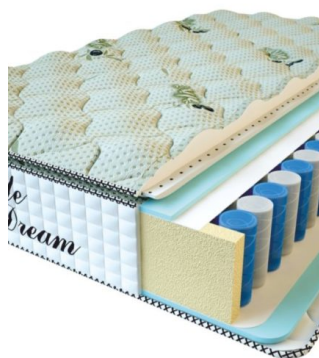

MATTRESS PREMIUM LIFE (200 CM * 160 CM * 27 CM)

Anatomical mattress Premium Life

Price: $ 346

[Bedroom furniture, Furniture, Mattresses](#)

Height (cm) / Высота (см): 27

Length (cm) / Длина (см): 200

Width (cm) / Ширина (см): 160

Weight (kg) / Вес (кг): 32