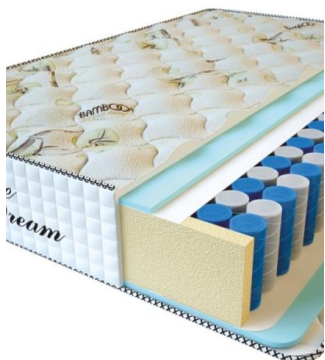

MATTRESS PREMIUM ALTERNATIVE (200 CM * 150 CM * 24 CM)

Anatomical mattress Premium Alternative

Price: $ 195

[Bedroom furniture, Furniture, Mattresses](#)

Height (cm) / Высота (см): 24
Length (cm) / Длина (см): 200
Width (cm) / Ширина (см): 150
Weight (kg) / Вес (кг): 30