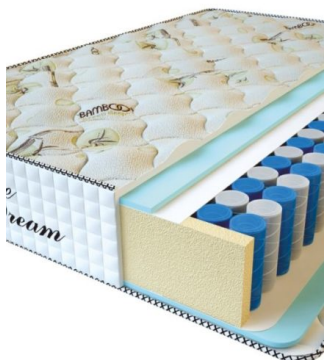

MATTRESS PREMIUM ALTERNATIVE (200 CM * 160 CM * 24 CM)

Anatomical mattress Premium Alternative

Price: $ 208

[Bedroom furniture, Furniture, Mattresses](#)

Height (cm) / Высота (см): 24
Length (cm) / Длина (см): 200
Width (cm) / Ширина (см): 160
Weight (kg) / Вес (кг): 32