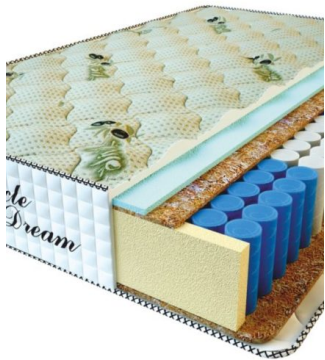

MATTRESS PREMIUM LUX (200 CM * 90 CM * 25 CM)

Anatomical mattress Premium Lux

Price: \$ 141

[Bedroom furniture, Furniture, Mattresses](#)

Height (cm) / Высота (см): 25
Length (cm) / Длина (см): 200
Width (cm) / Ширина (см): 90
Weight (kg) / Вес (кг): 18

MATTRESS PREMIUM LUX (200 CM * 180 CM * 25 CM)

Anatomical mattress Premium Lux

Price: \$ 281

[Bedroom furniture, Furniture, Mattresses](#)

Height (cm) / Высота (см): 25
Length (cm) / Длина (см): 200
Width (cm) / Ширина (см): 180
Weight (kg) / Вес (кг): 36