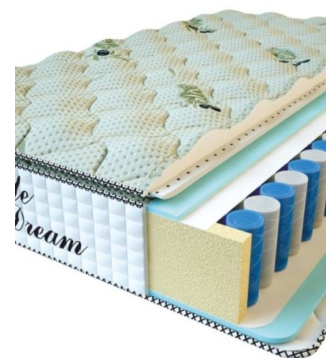

MATTRESS PREMIUM LIFE (200 CM * 150 CM * 27 CM)

Anatomical mattress Premium Life

Price: $ 324

[Bedroom furniture, Furniture, Mattresses](#)

Height (cm) / Высота (см): 27

Length (cm) / Длина (см): 200

Width (cm) / Ширина (см): 150

Weight (kg) / Вес (кг): 30