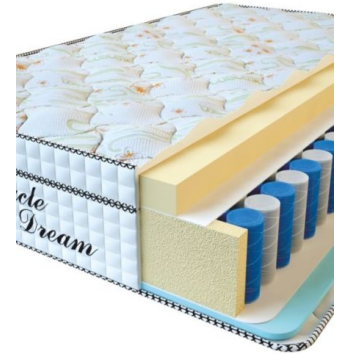

Anatomical mattress Visco
Spring

Price: \$ 222

[Bedroom furniture, Furniture,
Mattresses](#)

Height (cm) / Высота (см): 30

Length (cm) / Длина (см): 200

Width (cm) / Ширина (см): 90

Weight (kg) / Вес (кг): 18

**MATTRESS VISCO
SPRING (200 CM * 180 CM
* 30 CM)**

Anatomical mattress Visco
Spring

Price: \$ 443

[Bedroom furniture, Furniture,
Mattresses](#)

Height (cm) / Высота (см): 30

Length (cm) / Длина (см): 200

Width (cm) / Ширина (см): 180