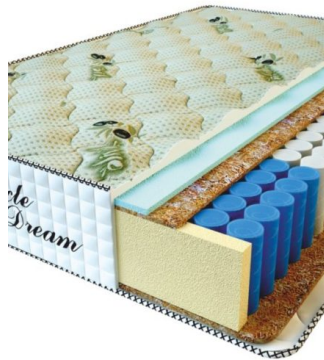

MATTRESS PREMIUM LUX (200 CM * 180 CM * 25 CM)

Anatomical mattress Premium Lux

Price: \$ 281

[Bedroom furniture, Furniture, Mattresses](#)

Height (cm) / Высота (см): 25
Length (cm) / Длина (см): 200
Width (cm) / Ширина (см): 180
Weight (kg) / Вес (кг): 36

MATTRESS PREMIUM LUX (200 CM * 160 CM * 25 CM)

Anatomical mattress Premium Lux

Price: \$ 250

[Bedroom furniture, Furniture, Mattresses](#)

Height (cm) / Высота (см): 25
Length (cm) / Длина (см): 200
Width (cm) / Ширина (см): 160
Weight (kg) / Вес (кг): 32