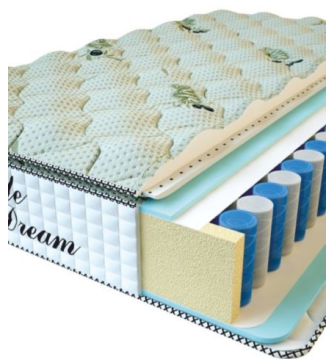

MATTRESS PREMIUM LIFE (200 CM * 120 CM * 27 CM)

Anatomical mattress Premium Life

Price: $ 260

[Bedroom furniture, Furniture, Mattresses](#)

Height (cm) / Высота (см): 27

Length (cm) / Длина (см): 200

Width (cm) / Ширина (см): 120

Weight (kg) / Вес (кг): 24