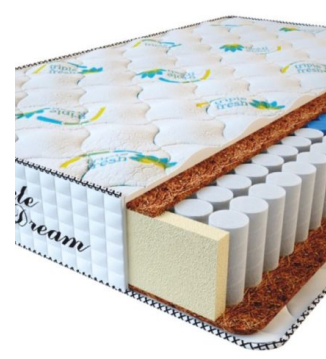

MATTRESS PREMIUM KOKOS (200 CM * 90 CM * 28 CM)

Anatomical mattress Premium Kokos

Price: \$ 168

[Bedroom furniture, Furniture, Mattresses](#)

Height (cm) / Высота (см): 28

Length (cm) / Длина (см): 200

Width (cm) / Ширина (см): 90

Weight (kg) / Вес (кг): 18

MATTRESS PREMIUM KOKOS (200 CM * 180 CM * 28 CM)

Anatomical mattress Premium Kokos

Price: \$ 335

[Bedroom furniture, Furniture, Mattresses](#)

Height (cm) / Высота (см): 28

Length (cm) / Длина (см): 200