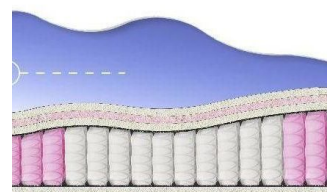

ABSOLUTE
ПРУЖИННЫЙ МАТРАС

MATTRESS ABSOLUTE
(190 CM * 90 CM * 26 CM)

Anatomical mattress Absolute

Price: $ 125
[Bedroom furniture, Furniture, Mattresses](#)
Height (cm) / Высота (см): 26
Length (cm) / Длина (см): 190
Width (cm) / Ширина (см): 90
Weight (kg) / Вес (кг): 17