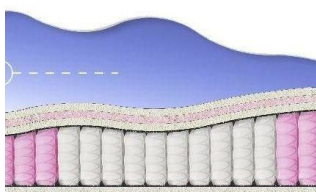

ABSOLUTE
ПРУЖИННЫЙ МАТРАС

MATTRESS ABSOLUTE
(200 CM * 120 CM * 26 CM)

Anatomical mattress Absolute

Price: $ 176
[Bedroom furniture, Furniture, Mattresses](#)
Height (cm) / Высота (см): 26
Length (cm) / Длина (см): 200
Width (cm) / Ширина (см): 120
Weight (kg) / Вес (кг): 24