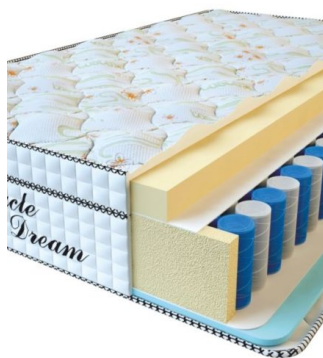

**MATTRESS VISCO
SPRING (200 CM * 180 CM
* 30 CM)**

Anatomical mattress Visco
Spring

Price: \$ 443

[Bedroom furniture, Furniture,
Mattresses](#)

Height (cm) / Высота (см): 30

Length (cm) / Длина (см): 200

Width (cm) / Ширина (см): 180

Weight (kg) / Вес (кг): 36

MATTRESS VISCO SPRING (200 CM * 160 CM * 30 CM)

Anatomical mattress Visco Spring

Price: \$ 394

[Bedroom furniture, Furniture, Mattresses](#)

Height (cm) / Высота (см): 30
 Length (cm) / Длина (см): 200
 Width (cm) / Ширина (см): 160
 Weight (kg) / Вес (кг): 32

MATTRESS VISCO SPRING (200 CM * 150 CM * 30 CM)

Anatomical mattress Visco Spring

Price: \$ 369

[Bedroom furniture, Furniture, Mattresses](#)

Height (cm) / Высота (см): 30
 Length (cm) / Длина (см): 200
 Width (cm) / Ширина (см): 150
 Weight (kg) / Вес (кг): 30

MATTRESS VISCO SPRING (200 CM * 120 CM * 30 CM)

Anatomical mattress Visco Spring

Price: \$ 296

[Bedroom furniture, Furniture, Mattresses](#)

Height (cm) / Высота (см): 30
 Length (cm) / Длина (см): 200
 Width (cm) / Ширина (см): 120
 Weight (kg) / Вес (кг): 24