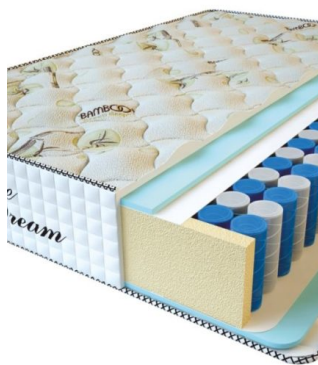

MATTRESS PREMIUM DREAM (200 CM * 120 CM * 27 CM)

Anatomical mattress Premium Dream

Price: \$ 260

[Bedroom furniture, Furniture, Mattresses](#)

Height (cm) / Высота (см): 27
Length (cm) / Длина (см): 200
Width (cm) / Ширина (см): 120
Weight (kg) / Вес (кг): 24

MATTRESS PREMIUM DREAM (190 CM * 90 CM * 27 CM)

Anatomical mattress Premium Dream

Price: \$ 185

[Bedroom furniture, Furniture, Mattresses](#)

Height (cm) / Высота (см): 27
Length (cm) / Длина (см): 190
Width (cm) / Ширина (см): 90
Weight (kg) / Вес (кг): 17