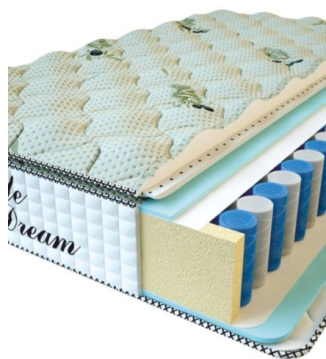

MATTRESS PREMIUM LIFE (190 CM * 90 CM * 27 CM)

Anatomical mattress Premium Life

Price: $ 185

[Bedroom furniture, Furniture, Mattresses](#)

Height (cm) / Высота (см): 27

Length (cm) / Длина (см): 190

Width (cm) / Ширина (см): 90

Weight (kg) / Вес (кг): 17