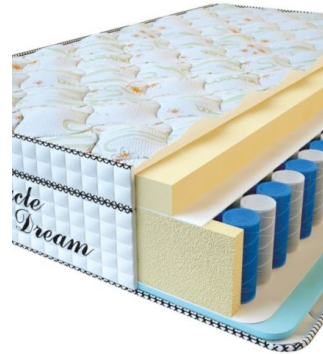

Price: \$ 219

[Bedroom furniture, Furniture,
Mattresses](#)

Height (cm) / Высота (см): 34

Length (cm) / Длина (см): 190

Width (cm) / Ширина (см): 90

Weight (kg) / Вес (кг): 17

**MATTRESS VISCO
SPRING (200 CM * 90 CM
* 30 CM)**

Anatomical mattress Visco
Spring

Price: \$ 222

[Bedroom furniture, Furniture,
Mattresses](#)

Height (cm) / Высота (см): 30

Length (cm) / Длина (см): 200

Width (cm) / Ширина (см): 90

Weight (kg) / Вес (кг): 18

**MATTRESS VISCO
SPRING (200 CM * 180 CM
* 30 CM)**

Anatomical mattress Visco
Spring

Price: \$ 443

[Bedroom furniture, Furniture,
Mattresses](#)

Height (cm) / Высота (см): 30

Length (cm) / Длина (см): 200

Width (cm) / Ширина (см): 180