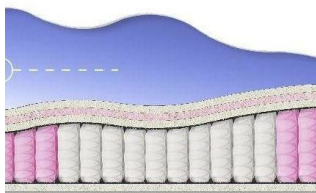

ABSOLUTE
ПРУЖИННЫЙ МАТРАС

MATTRESS ABSOLUTE
(200 CM * 90 CM * 26 CM)

Anatomical mattress Absolute

Price: $ 132
[Bedroom furniture, Furniture, Mattresses](#)
Height (cm) / Высота (см): 26
Length (cm) / Длина (см): 200
Width (cm) / Ширина (см): 90
Weight (kg) / Вес (кг): 18