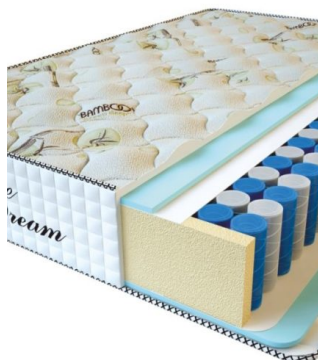

MATTRESS PREMIUM ALTERNATIVE (200 CM * 160 CM * 24 CM)

Anatomical mattress Premium Alternative

Price: \$ 208

[Bedroom furniture, Furniture, Mattresses](#)

Height (cm) / Высота (см): 24
Length (cm) / Длина (см): 200
Width (cm) / Ширина (см): 160
Weight (kg) / Вес (кг): 32

MATTRESS PREMIUM ALTERNATIVE (200 CM * 150 CM * 24 CM)

Anatomical mattress Premium Alternative

Price: \$ 195

[Bedroom furniture, Furniture, Mattresses](#)

Height (cm) / Высота (см): 24
Length (cm) / Длина (см): 200
Width (cm) / Ширина (см): 150
Weight (kg) / Вес (кг): 30