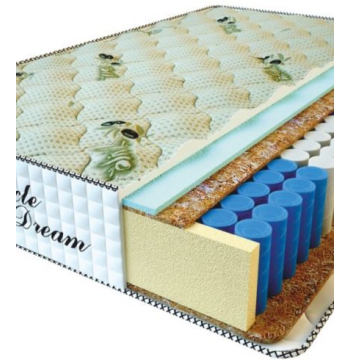

MATTRESS PREMIUM LUX (200 CM * 150 CM * 25 CM)

Anatomical mattress Premium Lux

Price: \$ 234

[Bedroom furniture, Furniture, Mattresses](#)

Height (cm) / Высота (см): 25
Length (cm) / Длина (см): 200
Width (cm) / Ширина (см): 150
Weight (kg) / Вес (кг): 30

MATTRESS PREMIUM LUX (200 CM * 120 CM * 25 CM)

Anatomical mattress Premium Lux

Price: \$ 188

[Bedroom furniture, Furniture, Mattresses](#)

Height (cm) / Высота (см): 25
Length (cm) / Длина (см): 200
Width (cm) / Ширина (см): 120
Weight (kg) / Вес (кг): 24