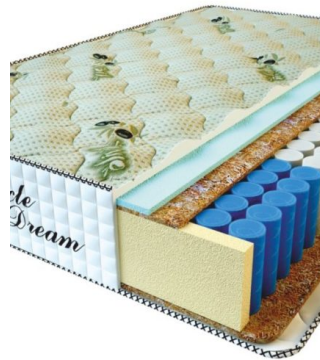

MATTRESS PREMIUM LUX (200 CM * 160 CM * 25 CM)

Anatomical mattress Premium Lux

Price: \$ 250

[Bedroom furniture, Furniture, Mattresses](#)

Height (cm) / Высота (см): 25
Length (cm) / Длина (см): 200
Width (cm) / Ширина (см): 160
Weight (kg) / Вес (кг): 32

MATTRESS PREMIUM LUX (200 CM * 150 CM * 25 CM)

Anatomical mattress Premium Lux

Price: \$ 234

[Bedroom furniture, Furniture, Mattresses](#)

Height (cm) / Высота (см): 25
Length (cm) / Длина (см): 200
Width (cm) / Ширина (см): 150
Weight (kg) / Вес (кг): 30