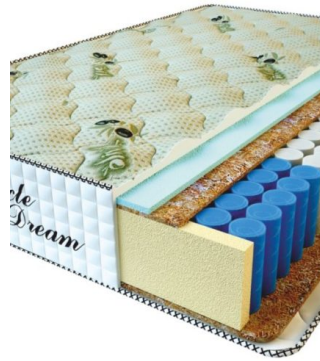

MATTRESS PREMIUM LUX (200 CM * 90 CM * 25 CM)

Anatomical mattress Premium Lux

Price: $ 141

[Bedroom furniture, Furniture, Mattresses](#)

Height (cm) / Высота (см): 25
Length (cm) / Длина (см): 200
Width (cm) / Ширина (см): 90
Weight (kg) / Вес (кг): 18