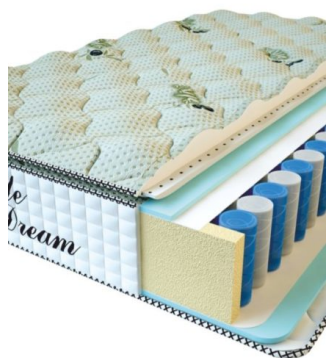

MATTRESS PREMIUM LIFE (200 CM * 180 CM * 27 CM)

Anatomical mattress Premium Life

Price: $ 389

[Bedroom furniture, Furniture, Mattresses](#)

Height (cm) / Высота (см): 27

Length (cm) / Длина (см): 200

Width (cm) / Ширина (см): 180

Weight (kg) / Вес (кг): 36