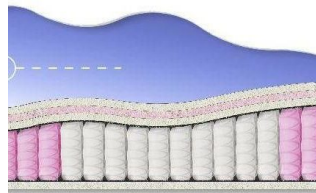

ABSOLUTE
ПРУЖИННЫЙ
МАТРАС

MATTRESS ABSOLUTE
(200 CM * 120 CM * 26 CM)

Anatomical mattress Absolute

Price: $ 176

[Bedroom furniture, Furniture, Mattresses](#)

Height (cm) / Высота (см): 26
Length (cm) / Длина (см): 200
Width (cm) / Ширина (см): 120
Weight (kg) / Вес (кг): 24