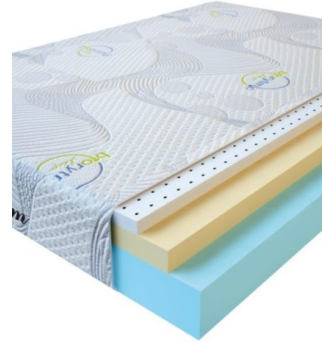

MATTRESS VISCO LATEX
(200 CM * 160 CM * 17 CM)

Anatomical springless mattress Visco Latex

Price: \$ 304

[Bedroom furniture, Furniture, Mattresses](#)

Height (cm) / Высота (см): 17
Length (cm) / Длина (см): 200
Width (cm) / Ширина (см): 160
Weight (kg) / Вес (кг): 32

MATTRESS VISCO LATEX
(200 CM * 150 CM * 17 CM)

Anatomical springless mattress Visco Latex

Price: \$ 285

[Bedroom furniture, Furniture, Mattresses](#)

Height (cm) / Высота (см): 17
Length (cm) / Длина (см): 200
Width (cm) / Ширина (см): 150
Weight (kg) / Вес (кг): 30