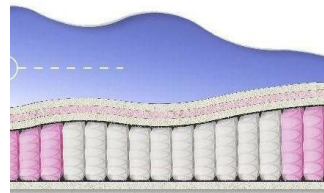

ABSOLUTE
ПРУЖИННЫЙ
МАТРАС

MATTRESS ABSOLUTE
(200 CM * 150 CM * 26 CM)

Anatomical mattress Absolute

Price: $ 219

[Bedroom furniture, Furniture, Mattresses](#)

Height (cm) / Высота (см): 26
Length (cm) / Длина (см): 200
Width (cm) / Ширина (см): 150
Weight (kg) / Вес (кг): 30