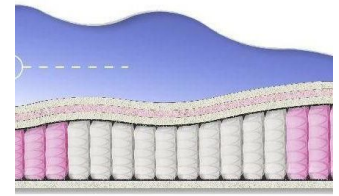

ABSOLUTE
ПРУЖИННЫЙ
МАТРАС

MATTRESS ABSOLUTE
(200 CM * 180 CM * 26 CM)

Anatomical mattress Absolute

Price: $ 263

[Bedroom furniture, Furniture, Mattresses](#)

Height (cm) / Высота (см): 26
Length (cm) / Длина (см): 200
Width (cm) / Ширина (см): 180
Weight (kg) / Вес (кг): 36