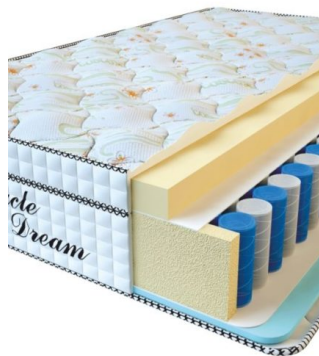

Price: \$ 219

[Bedroom furniture, Furniture,
Mattresses](#)

Height (cm) / Высота (см): 34

Length (cm) / Длина (см): 190

Width (cm) / Ширина (см): 90

Weight (kg) / Вес (кг): 17

**MATTRESS VISCO
SPRING (200 CM * 90 CM
* 30 CM)**

Anatomical mattress Visco
Spring

Price: \$ 222

[Bedroom furniture, Furniture,
Mattresses](#)

Height (cm) / Высота (см): 30

Length (cm) / Длина (см): 200

Width (cm) / Ширина (см): 90

Weight (kg) / Вес (кг): 18

**MATTRESS VISCO
SPRING (200 CM * 180 CM
* 30 CM)**

Anatomical mattress Visco
Spring

Price: \$ 443

[Bedroom furniture, Furniture,
Mattresses](#)

Height (cm) / Высота (см): 30

Length (cm) / Длина (см): 200

Width (cm) / Ширина (см): 180