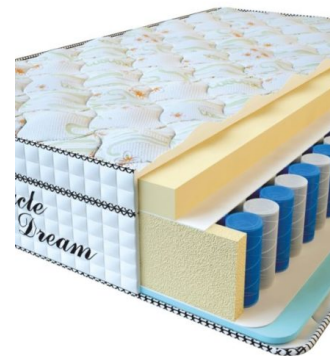

Price: \$ 219

[Bedroom furniture, Furniture,
Mattresses](#)

Height (cm) / Высота (см): 34

Length (cm) / Длина (см): 190

Width (cm) / Ширина (см): 90

Weight (kg) / Вес (кг): 17

**MATTRESS VISCO
SPRING (200 CM * 90 CM
* 30 CM)**

Anatomical mattress Visco
Spring

Price: \$ 222

[Bedroom furniture, Furniture,
Mattresses](#)

Height (cm) / Высота (см): 30

Length (cm) / Длина (см): 200

Width (cm) / Ширина (см): 90

Weight (kg) / Вес (кг): 18

**MATTRESS VISCO
SPRING (200 CM * 180 CM
* 30 CM)**

Anatomical mattress Visco
Spring

Price: \$ 443

[Bedroom furniture, Furniture,
Mattresses](#)

Height (cm) / Высота (см): 30

Length (cm) / Длина (см): 200

Width (cm) / Ширина (см): 180

Weight (kg) / Вес (кг): 36

**MATTRESS VISCO
SPRING (200 CM * 160 CM
* 30 CM)**

Anatomical mattress Visco
Spring

Price: \$ 394

[Bedroom furniture, Furniture,
Mattresses](#)

Height (cm) / Высота (см): 30
Length (cm) / Длина (см): 200
Width (cm) / Ширина (см): 160
Weight (kg) / Вес (кг): 32