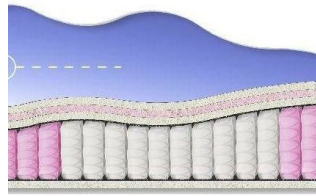

ABSOLUTE
ПРУЖИННЫЙ
МАТРАС

MATTRESS ABSOLUTE
(200 CM * 90 CM * 26 CM)

Anatomical mattress Absolute

Price: $ 132

[Bedroom furniture, Furniture, Mattresses](#)

Height (cm) / Высота (см): 26
Length (cm) / Длина (см): 200
Width (cm) / Ширина (см): 90
Weight (kg) / Вес (кг): 18