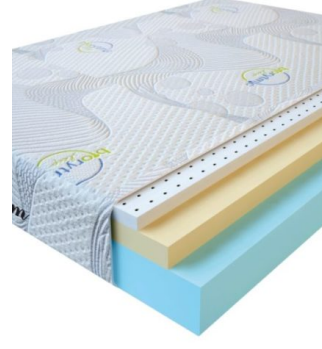

**MATTRESS VISCO LOVE
(200 CM * 150 CM * 17
CM)**

Anatomical mattress Visco Love

Price: \$ 279

[Bedroom furniture, Furniture,
Mattresses](#)

Height (cm) / Высота (см): 17
Length (cm) / Длина (см): 200
Width (cm) / Ширина (см): 150
Weight (kg) / Вес (кг): 30

MATTRESS VISCO LOVE
(200 CM * 120 CM * 17 CM)

Anatomical mattress Visco Love

Price: \$ 224

[Bedroom furniture, Furniture, Mattresses](#)

Height (cm) / Высота (см): 17
Length (cm) / Длина (см): 200
Width (cm) / Ширина (см): 120
Weight (kg) / Вес (кг): 24

MATTRESS VISCO LOVE
(190 CM * 90 CM * 17 CM)

Anatomical mattress Visco Love

Price: \$ 160

[Bedroom furniture, Furniture, Mattresses](#)

Height (cm) / Высота (см): 17
Length (cm) / Длина (см): 190
Width (cm) / Ширина (см): 90
Weight (kg) / Вес (кг): 17