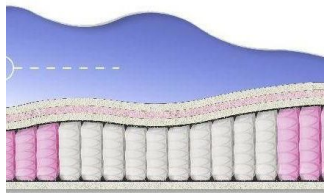

ABSOLUTE
ПРУЖИННЫЙ
МАТРАС

MATTRESS ABSOLUTE
(200 CM * 160 CM * 26 CM)

Anatomical mattress Absolute

Price: $ 234

[Bedroom furniture, Furniture, Mattresses](#)

Height (cm) / Высота (см): 26
Length (cm) / Длина (см): 200
Width (cm) / Ширина (см): 160
Weight (kg) / Вес (кг): 32