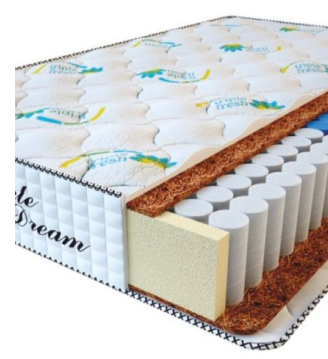

MATTRESS PREMIUM KOKOS (200 CM * 90 CM * 28 CM)

Anatomical mattress Premium Kokos

Price: \$ 168

[Bedroom furniture, Furniture, Mattresses](#)

Height (cm) / Высота (см): 28

Length (cm) / Длина (см): 200

Width (cm) / Ширина (см): 90

Weight (kg) / Вес (кг): 18

MATTRESS PREMIUM KOKOS (200 CM * 180 CM * 28 CM)

Anatomical mattress Premium Kokos

Price: \$ 335

[Bedroom furniture, Furniture, Mattresses](#)

Height (cm) / Высота (см): 28

Length (cm) / Длина (см): 200