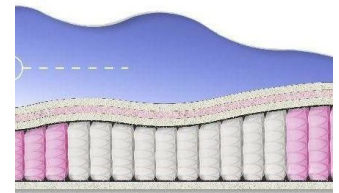

ABSOLUTE
ПРУЖИННЫЙ
МАТРАС

MATTRESS ABSOLUTE
(190 CM * 90 CM * 26 CM)

Anatomical mattress Absolute

Price: $ 125

[Bedroom furniture, Furniture, Mattresses](#)

Height (cm) / Высота (см): 26
Length (cm) / Длина (см): 190
Width (cm) / Ширина (см): 90
Weight (kg) / Вес (кг): 17