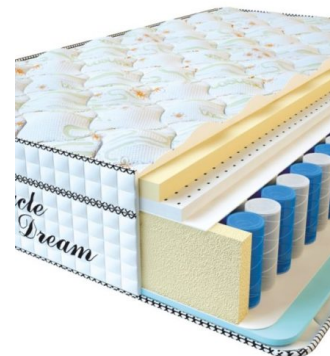

Anatomical springless mattress
Visco Spring Latex

Price: \$ 410

[Bedroom furniture, Furniture,
Mattresses](#)

Height (cm) / Высота (см): 34

Length (cm) / Длина (см): 200

Width (cm) / Ширина (см): 160

Weight (kg) / Вес (кг): 32

**MATTRESS VISCO
SPRING LATEX (200 CM *
150 CM * 34 CM)**

Anatomical springless mattress
Visco Spring Latex

Price: \$ 384

[Bedroom furniture, Furniture,
Mattresses](#)

Height (cm) / Высота (см): 34

Length (cm) / Длина (см): 200