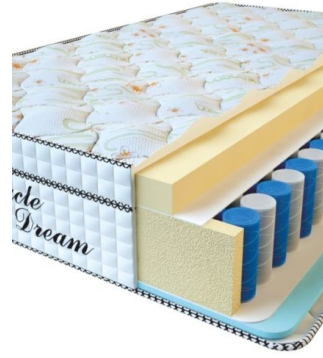

Anatomical mattress Visco  
Spring

**Price:** \$ 394

[Bedroom furniture, Furniture,  
Mattresses](#)

**Height (cm) / Высота (см):** 30  
**Length (cm) / Длина (см):** 200  
**Width (cm) / Ширина (см):** 160  
**Weight (kg) / Вес (кг):** 32

**MATTRESS VISCO  
SPRING (200 CM \* 150 CM  
\* 30 CM)**

Anatomical mattress Visco  
Spring

**Price:** \$ 369

[Bedroom furniture, Furniture,  
Mattresses](#)

**Height (cm) / Высота (см):** 30  
**Length (cm) / Длина (см):** 200  
**Width (cm) / Ширина (см):** 150  
**Weight (kg) / Вес (кг):** 30

**MATTRESS VISCO  
SPRING (200 CM \* 120 CM  
\* 30 CM)**

Anatomical mattress Visco  
Spring

**Price:** \$ 296

[Bedroom furniture, Furniture,  
Mattresses](#)

**Height (cm) / Высота (см):** 30  
**Length (cm) / Длина (см):** 200  
**Width (cm) / Ширина (см):** 120  
**Weight (kg) / Вес (кг):** 24