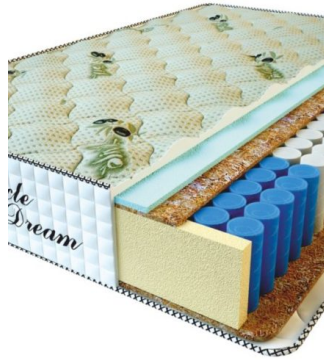

**MATTRESS PREMIUM LUX
(200 CM * 150 CM * 25
CM)**

Anatomical mattress Premium
Lux

Price: $ 234

[Bedroom furniture, Furniture,
Mattresses](#)

Height (cm) / Высота (см): 25
Length (cm) / Длина (см): 200
Width (cm) / Ширина (см): 150
Weight (kg) / Вес (кг): 30