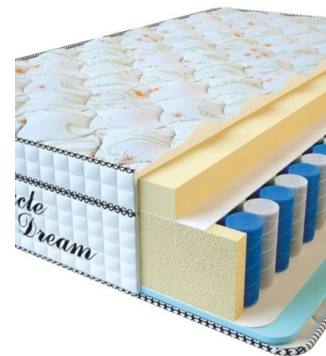

Anatomical springless mattress  
Visco Spring Latex

**Price:** \$ 219

[Bedroom furniture, Furniture,  
Mattresses](#)

**Height (cm) / Высота (см):** 34

**Length (cm) / Длина (см):** 190

**Width (cm) / Ширина (см):** 90

**Weight (kg) / Вес (кг):** 17

**MATTRESS VISCO  
SPRING (200 CM \* 90 CM  
\* 30 CM)**

Anatomical mattress Visco  
Spring

**Price:** \$ 222

[Bedroom furniture, Furniture,  
Mattresses](#)

**Height (cm) / Высота (см):** 30

**Length (cm) / Длина (см):** 200

**Width (cm) / Ширина (см):** 90

**Weight (kg) / Вес (кг):** 18

**MATTRESS VISCO  
SPRING (200 CM \* 180 CM  
\* 30 CM)**

Anatomical mattress Visco  
Spring

**Price:** \$ 443