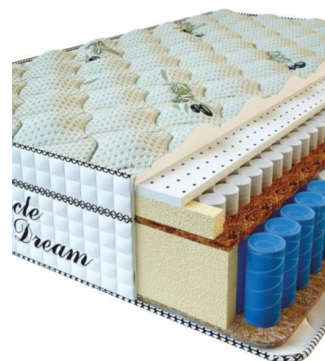

Price: \$ 458

[Bedroom furniture, Furniture, Mattresses](#)

Height (cm) / Высота (см): 36

Length (cm) / Длина (см): 200

Width (cm) / Ширина (см): 160

Weight (kg) / Вес (кг): 32

**MATTRESS RELAX SENSITIVE (200 CM \* 150 CM \* 36 CM)**