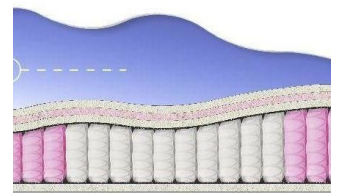

ABSOLUTE ПРУЖИННЫЙ МАТРАС

MATTRESS ABSOLUTE (190 CM * 90 CM * 26 CM)

Anatomical mattress Absolute

Price: $ 125

[Bedroom furniture, Furniture, Mattresses](#)

Height (cm) / Высота (см): 26

Length (cm) / Длина (см): 190

Width (cm) / Ширина (см): 90

Weight (kg) / Вес (кг): 17