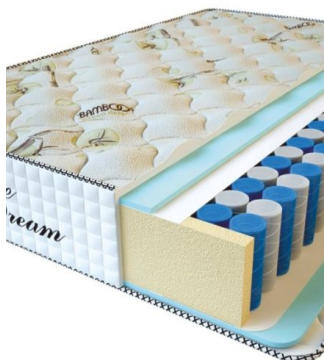

MATTRESS PREMIUM ALTERNATIVE (200 CM * 90 CM * 24 CM)

Anatomical mattress Premium Alternative

Price: \$ 117

[Bedroom furniture, Furniture, Mattresses](#)

Height (cm) / Высота (см): 24
Length (cm) / Длина (см): 200
Width (cm) / Ширина (см): 90
Weight (kg) / Вес (кг): 18

MATTRESS PREMIUM ALTERNATIVE (200 CM * 180 CM * 24 CM)

Anatomical mattress Premium Alternative

Price: \$ 234

[Bedroom furniture, Furniture, Mattresses](#)

Height (cm) / Высота (см): 24
Length (cm) / Длина (см): 200
Width (cm) / Ширина (см): 180
Weight (kg) / Вес (кг): 36