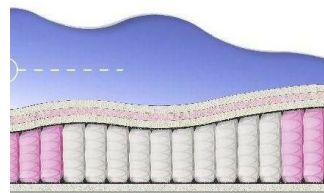

Anatomical mattress Absolute

Price: \$ 234

[Bedroom furniture, Furniture, Mattresses](#)

Height (cm) / Высота (см): 26

Length (cm) / Длина (см): 200

Width (cm) / Ширина (см): 160

Weight (kg) / Вес (кг): 32

ABSOLUTE ПРУЖИННЫЙ МАТРАС