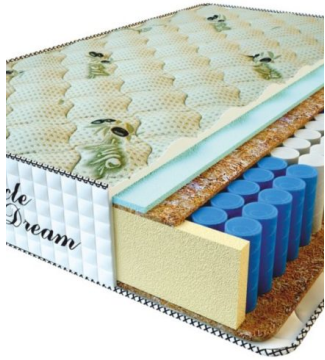

**MATTRESS PREMIUM LUX
(200 CM * 90 CM * 25 CM)**

Anatomical mattress Premium
Lux

Price: \$ 141

[Bedroom furniture, Furniture,
Mattresses](#)

Height (cm) / Высота (см): 25
Length (cm) / Длина (см): 200
Width (cm) / Ширина (см): 90
Weight (kg) / Вес (кг): 18

**MATTRESS PREMIUM LUX
(200 CM * 180 CM * 25
CM)**

Anatomical mattress Premium
Lux

Price: \$ 281

[Bedroom furniture, Furniture,
Mattresses](#)

Height (cm) / Высота (см): 25
Length (cm) / Длина (см): 200
Width (cm) / Ширина (см): 180
Weight (kg) / Вес (кг): 36