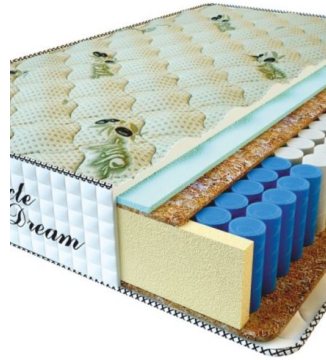

**MATTRESS PREMIUM LUX
(200 CM * 180 CM * 25
CM)**

Anatomical mattress Premium
Lux

Price: \$ 281

[Bedroom furniture, Furniture,
Mattresses](#)

Height (cm) / Высота (см): 25
Length (cm) / Длина (см): 200
Width (cm) / Ширина (см): 180
Weight (kg) / Вес (кг): 36

**MATTRESS PREMIUM LUX
(200 CM * 160 CM * 25
CM)**

Anatomical mattress Premium
Lux

Price: \$ 250

[Bedroom furniture, Furniture,
Mattresses](#)

Height (cm) / Высота (см): 25
Length (cm) / Длина (см): 200
Width (cm) / Ширина (см): 160
Weight (kg) / Вес (кг): 32