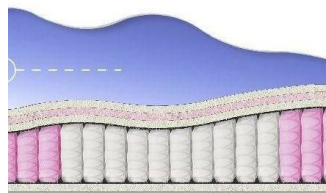

Price: \$ 263

[Bedroom furniture, Furniture, Mattresses](#)

Height (cm) / Высота (см): 26

Length (cm) / Длина (см): 200

Width (cm) / Ширина (см): 180

Weight (kg) / Вес (кг): 36

ABSOLUTE ПРУЖИННЫЙ МАТРАС

MATTRESS ABSOLUTE (200 CM * 160 CM * 26 CM)