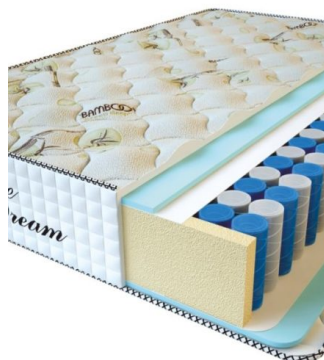

MATTRESS PREMIUM ALTERNATIVE (200 CM * 90 CM * 24 CM)

Anatomical mattress Premium Alternative

Price: \$ 117

[Bedroom furniture, Furniture, Mattresses](#)

Height (cm) / Высота (см): 24
Length (cm) / Длина (см): 200
Width (cm) / Ширина (см): 90
Weight (kg) / Вес (кг): 18

MATTRESS PREMIUM ALTERNATIVE (200 CM * 180 CM * 24 CM)

Anatomical mattress Premium Alternative

Price: \$ 234

[Bedroom furniture, Furniture, Mattresses](#)

Height (cm) / Высота (см): 24
Length (cm) / Длина (см): 200
Width (cm) / Ширина (см): 180
Weight (kg) / Вес (кг): 36

MATTRESS PREMIUM ALTERNATIVE (200 CM * 160 CM * 24 CM)

Anatomical mattress Premium Alternative

Price: \$ 208

[Bedroom furniture, Furniture, Mattresses](#)

Height (cm) / Высота (см): 24
Length (cm) / Длина (см): 200
Width (cm) / Ширина (см): 160
Weight (kg) / Вес (кг): 32