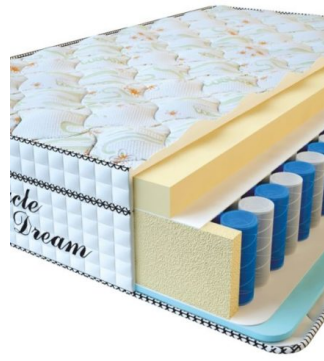

**MATTRESS VISCO
SPRING (200 CM * 180 CM
* 30 CM)**

Anatomical mattress Visco
Spring

Price: \$ 443

[Bedroom furniture, Furniture,
Mattresses](#)

Height (cm) / Высота (см): 30

Length (cm) / Длина (см): 200

Width (cm) / Ширина (см): 180

Weight (kg) / Вес (кг): 36

**MATTRESS VISCO
SPRING (200 CM * 160 CM
* 30 CM)**

Anatomical mattress Visco
Spring

Price: \$ 394

[Bedroom furniture, Furniture,
Mattresses](#)

Height (cm) / Высота (см): 30
Length (cm) / Длина (см): 200
Width (cm) / Ширина (см): 160
Weight (kg) / Вес (кг): 32

**MATTRESS VISCO
SPRING (200 CM * 150 CM
* 30 CM)**

Anatomical mattress Visco
Spring

Price: \$ 369

[Bedroom furniture, Furniture,
Mattresses](#)

Height (cm) / Высота (см): 30
Length (cm) / Длина (см): 200
Width (cm) / Ширина (см): 150
Weight (kg) / Вес (кг): 30

**MATTRESS VISCO
SPRING (200 CM * 120 CM
* 30 CM)**

Anatomical mattress Visco
Spring

Price: \$ 296

[Bedroom furniture, Furniture,
Mattresses](#)

Height (cm) / Высота (см): 30
Length (cm) / Длина (см): 200
Width (cm) / Ширина (см): 120
Weight (kg) / Вес (кг): 24