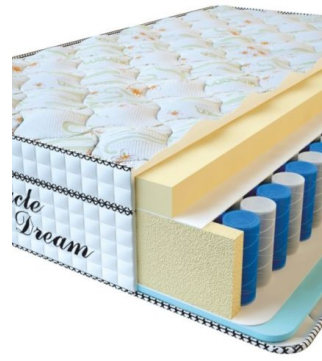

**MATTRESS VISCO
SPRING (200 CM * 180 CM
* 30 CM)**

Anatomical mattress Visco
Spring

Price: \$ 443

[Bedroom furniture, Furniture,
Mattresses](#)

Height (cm) / Высота (см): 30

Length (cm) / Длина (см): 200

Width (cm) / Ширина (см): 180

Weight (kg) / Вес (кг): 36

**MATTRESS VISCO
SPRING (200 CM * 160 CM
* 30 CM)**

Anatomical mattress Visco
Spring

Price: \$ 394

[Bedroom furniture, Furniture,
Mattresses](#)

Height (cm) / Высота (см): 30
Length (cm) / Длина (см): 200
Width (cm) / Ширина (см): 160
Weight (kg) / Вес (кг): 32

**MATTRESS VISCO
SPRING (200 CM * 150 CM
* 30 CM)**

Anatomical mattress Visco
Spring

Price: \$ 369

[Bedroom furniture, Furniture,
Mattresses](#)

Height (cm) / Высота (см): 30
Length (cm) / Длина (см): 200
Width (cm) / Ширина (см): 150
Weight (kg) / Вес (кг): 30

**MATTRESS VISCO
SPRING (200 CM * 120 CM
* 30 CM)**

Anatomical mattress Visco
Spring

Price: \$ 296

[Bedroom furniture, Furniture,
Mattresses](#)

Height (cm) / Высота (см): 30
Length (cm) / Длина (см): 200
Width (cm) / Ширина (см): 120
Weight (kg) / Вес (кг): 24