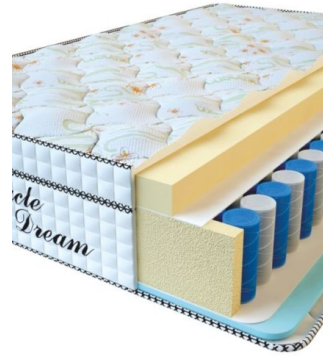

Price: \$ 219

[Bedroom furniture, Furniture,
Mattresses](#)

Height (cm) / Высота (см): 34

Length (cm) / Длина (см): 190

Width (cm) / Ширина (см): 90

Weight (kg) / Вес (кг): 17

**MATTRESS VISCO
SPRING (200 CM * 90 CM
* 30 CM)**

Anatomical mattress Visco
Spring

Price: \$ 222

[Bedroom furniture, Furniture,
Mattresses](#)

Height (cm) / Высота (см): 30

Length (cm) / Длина (см): 200

Width (cm) / Ширина (см): 90

Weight (kg) / Вес (кг): 18

**MATTRESS VISCO
SPRING (200 CM * 180 CM
* 30 CM)**

Anatomical mattress Visco
Spring

Price: \$ 443

[Bedroom furniture, Furniture,
Mattresses](#)

Height (cm) / Высота (см): 30

Length (cm) / Длина (см): 200

Width (cm) / Ширина (см): 180