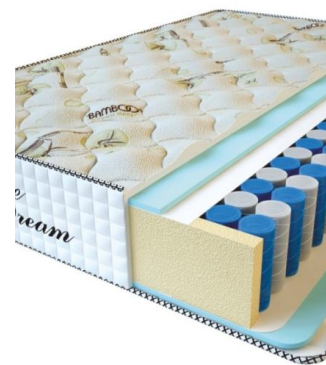

MATTRESS PREMIUM DREAM (190 CM * 90 CM * 27 CM)

Anatomical mattress Premium Dream

Price: \$ 185

[Bedroom furniture, Furniture, Mattresses](#)

Height (cm) / Высота (см): 27
Length (cm) / Длина (см): 190
Width (cm) / Ширина (см): 90
Weight (kg) / Вес (кг): 17

MATTRESS PREMIUM ALTERNATIVE (200 CM * 90 CM * 24 CM)

Anatomical mattress Premium Alternative

Price: \$ 117

[Bedroom furniture, Furniture, Mattresses](#)

Height (cm) / Высота (см): 24
Length (cm) / Длина (см): 200
Width (cm) / Ширина (см): 90
Weight (kg) / Вес (кг): 18