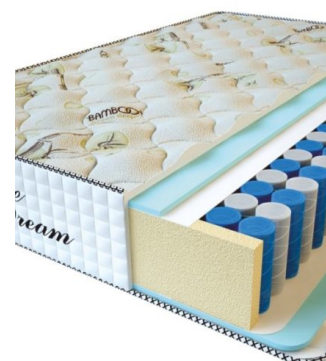

MATTRESS PREMIUM ALTERNATIVE (200 CM * 160 CM * 24 CM)

Anatomical mattress Premium Alternative

Price: \$ 208

[Bedroom furniture, Furniture, Mattresses](#)

Height (cm) / Высота (см): 24
Length (cm) / Длина (см): 200
Width (cm) / Ширина (см): 160
Weight (kg) / Вес (кг): 32

MATTRESS PREMIUM ALTERNATIVE (200 CM * 150 CM * 24 CM)

Anatomical mattress Premium Alternative

Price: \$ 195

[Bedroom furniture, Furniture, Mattresses](#)

Height (cm) / Высота (см): 24
Length (cm) / Длина (см): 200
Width (cm) / Ширина (см): 150
Weight (kg) / Вес (кг): 30

MATTRESS PREMIUM ALTERNATIVE (200 CM * 120 CM * 24 CM)

Anatomical mattress Premium Alternative

Price: \$ 156

[Bedroom furniture, Furniture, Mattresses](#)

Height (cm) / Высота (см): 24
Length (cm) / Длина (см): 200
Width (cm) / Ширина (см): 120
Weight (kg) / Вес (кг): 24