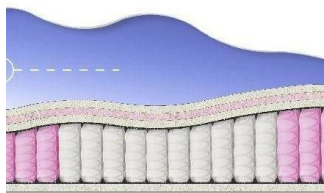

Price: \$ 263

[Bedroom furniture, Furniture, Mattresses](#)

Height (cm) / Высота (см): 26

Length (cm) / Длина (см): 200

Width (cm) / Ширина (см): 180

Weight (kg) / Вес (кг): 36

ABSOLUTE ПРУЖИННЫЙ МАТРАС

MATTRESS ABSOLUTE (200 CM * 160 CM * 26 CM)