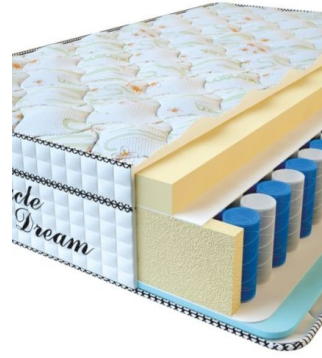

Anatomical mattress Visco  
Spring

**Price:** \$ 394

[Bedroom furniture, Furniture,  
Mattresses](#)

**Height (cm) / Высота (см):** 30  
**Length (cm) / Длина (см):** 200  
**Width (cm) / Ширина (см):** 160  
**Weight (kg) / Вес (кг):** 32

**MATTRESS VISCO  
SPRING (200 CM \* 150 CM  
\* 30 CM)**

Anatomical mattress Visco  
Spring

**Price:** \$ 369

[Bedroom furniture, Furniture,  
Mattresses](#)

**Height (cm) / Высота (см):** 30  
**Length (cm) / Длина (см):** 200  
**Width (cm) / Ширина (см):** 150  
**Weight (kg) / Вес (кг):** 30

**MATTRESS VISCO  
SPRING (200 CM \* 120 CM  
\* 30 CM)**

Anatomical mattress Visco  
Spring

**Price:** \$ 296

[Bedroom furniture, Furniture,  
Mattresses](#)

**Height (cm) / Высота (см):** 30  
**Length (cm) / Длина (см):** 200  
**Width (cm) / Ширина (см):** 120  
**Weight (kg) / Вес (кг):** 24