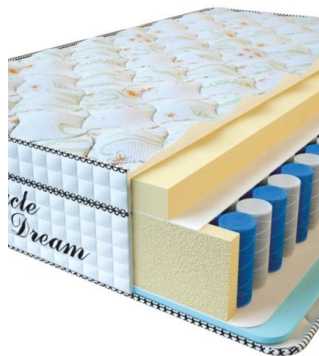

Anatomical springless mattress  
Visco Spring Latex

**Price:** \$ 219

[Bedroom furniture, Furniture,  
Mattresses](#)

**Height (cm) / Высота (см):** 34

**Length (cm) / Длина (см):** 190

**Width (cm) / Ширина (см):** 90

**Weight (kg) / Вес (кг):** 17

**MATTRESS VISCO  
SPRING (200 CM \* 90 CM  
\* 30 CM)**

Anatomical mattress Visco  
Spring

**Price:** \$ 222

[Bedroom furniture, Furniture,  
Mattresses](#)

**Height (cm) / Высота (см):** 30