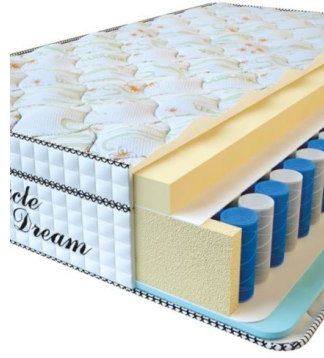

[Bedroom furniture, Furniture,  
Mattresses](#)

**Height (cm) / Высота (см):** 30

**Length (cm) / Длина (см):** 200

**Width (cm) / Ширина (см):** 180

**Weight (kg) / Вес (кг):** 36

**MATTRESS VISCO  
SPRING (200 CM \* 160 CM  
\* 30 CM)**

Anatomical mattress Visco  
Spring

**Price:** \$ 394

[Bedroom furniture, Furniture,  
Mattresses](#)

**Height (cm) / Высота (см):** 30  
**Length (cm) / Длина (см):** 200  
**Width (cm) / Ширина (см):** 160  
**Weight (kg) / Вес (кг):** 32

**MATTRESS VISCO  
SPRING (200 CM \* 150 CM  
\* 30 CM)**

Anatomical mattress Visco  
Spring

**Price:** \$ 369

[Bedroom furniture, Furniture,  
Mattresses](#)

**Height (cm) / Высота (см):** 30  
**Length (cm) / Длина (см):** 200  
**Width (cm) / Ширина (см):** 150  
**Weight (kg) / Вес (кг):** 30