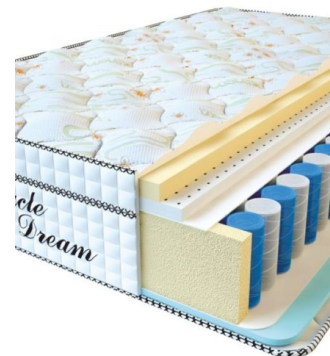

Anatomical springless mattress  
Visco Spring Latex

**Price:** \$ 410

[Bedroom furniture, Furniture,  
Mattresses](#)

**Height (cm) / Высота (см):** 34

**Length (cm) / Длина (см):** 200

**Width (cm) / Ширина (см):** 160

**Weight (kg) / Вес (кг):** 32

**MATTRESS VISCO  
SPRING LATEX (200 CM \*  
150 CM \* 34 CM)**

Anatomical springless mattress  
Visco Spring Latex

**Price:** \$ 384

[Bedroom furniture, Furniture,  
Mattresses](#)