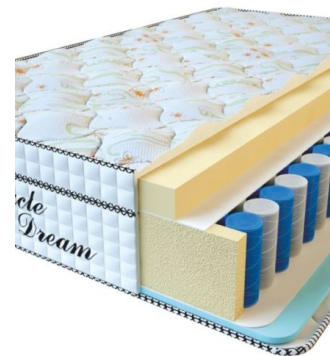

Anatomical springless mattress  
Visco Spring Latex

**Price:** \$ 219

[Bedroom furniture, Furniture,  
Mattresses](#)

**Height (cm) / Высота (см):** 34

**Length (cm) / Длина (см):** 190

**Width (cm) / Ширина (см):** 90

**Weight (kg) / Вес (кг):** 17

**MATTRESS VISCO  
SPRING (200 CM \* 90 CM  
\* 30 CM)**

Anatomical mattress Visco  
Spring

**Price:** \$ 222

[Bedroom furniture, Furniture,  
Mattresses](#)

**Height (cm) / Высота (см):** 30

**Length (cm) / Длина (см):** 200

**Width (cm) / Ширина (см):** 90

**Weight (kg) / Вес (кг):** 18

**MATTRESS VISCO  
SPRING (200 CM \* 180 CM  
\* 30 CM)**

Anatomical mattress Visco  
Spring

**Price:** \$ 443