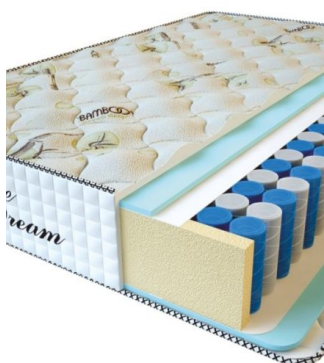

MATTRESS PREMIUM ALTERNATIVE (200 CM * 90 CM * 24 CM)

Anatomical mattress Premium Alternative

Price: \$ 117

[Bedroom furniture, Furniture, Mattresses](#)

Height (cm) / Высота (см): 24
Length (cm) / Длина (см): 200
Width (cm) / Ширина (см): 90
Weight (kg) / Вес (кг): 18

MATTRESS PREMIUM ALTERNATIVE (200 CM * 180 CM * 24 CM)

Anatomical mattress Premium Alternative

Price: \$ 234

[Bedroom furniture, Furniture, Mattresses](#)

Height (cm) / Высота (см): 24
Length (cm) / Длина (см): 200
Width (cm) / Ширина (см): 180
Weight (kg) / Вес (кг): 36