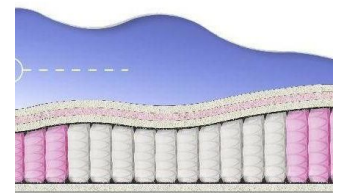

ABSOLUTE
ПРУЖИННЫЙ
МАТРАС

MATTRESS ABSOLUTE
(190 CM * 90 CM * 26 CM)

Anatomical mattress Absolute

Price: $ 125

[Bedroom furniture, Furniture, Mattresses](#)

Height (cm) / Высота (см): 26

Length (cm) / Длина (см): 190

Width (cm) / Ширина (см): 90

Weight (kg) / Вес (кг): 17