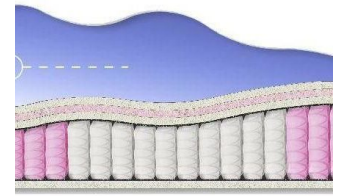

ABSOLUTE
ПРУЖИННЫЙ
МАТРАС

MATTRESS ABSOLUTE
(200 CM * 180 CM * 26 CM)

Anatomical mattress Absolute

Price: $ 263

[Bedroom furniture, Furniture, Mattresses](#)

Height (cm) / Высота (см): 26

Length (cm) / Длина (см): 200

Width (cm) / Ширина (см): 180

Weight (kg) / Вес (кг): 36