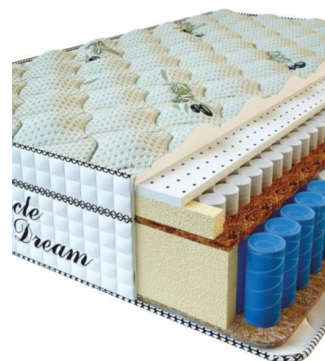

MATTRESS RELAX SENSITIVE (200 CM * 150 CM * 36 CM)

Anatomical mattress Relax Sensitive

Price: $ 429

[Bedroom furniture, Furniture, Mattresses](#)

Height (cm) / Высота (см): 36

Length (cm) / Длина (см): 200

Width (cm) / Ширина (см): 150

Weight (kg) / Вес (кг): 30