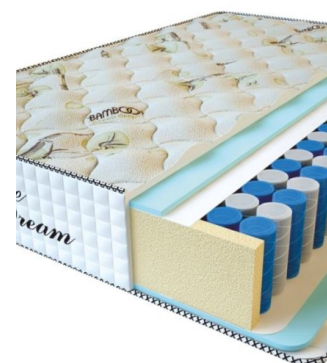

MATTRESS PREMIUM ALTERNATIVE (200 CM * 160 CM * 24 CM)

Anatomical mattress Premium Alternative

Price: \$ 208

[Bedroom furniture, Furniture, Mattresses](#)

Height (cm) / Высота (см): 24
Length (cm) / Длина (см): 200
Width (cm) / Ширина (см): 160
Weight (kg) / Вес (кг): 32

MATTRESS PREMIUM ALTERNATIVE (200 CM * 150 CM * 24 CM)

Anatomical mattress Premium Alternative

Price: \$ 195

[Bedroom furniture, Furniture, Mattresses](#)

Height (cm) / Высота (см): 24
Length (cm) / Длина (см): 200
Width (cm) / Ширина (см): 150
Weight (kg) / Вес (кг): 30

MATTRESS PREMIUM ALTERNATIVE (200 CM * 120 CM * 24 CM)

Anatomical mattress Premium Alternative

Price: \$ 156

[Bedroom furniture, Furniture, Mattresses](#)

Height (cm) / Высота (см): 24
Length (cm) / Длина (см): 200
Width (cm) / Ширина (см): 120
Weight (kg) / Вес (кг): 24