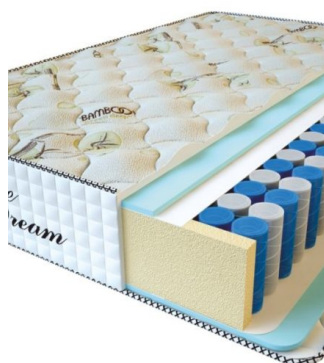

MATTRESS PREMIUM ALTERNATIVE (200 CM * 90 CM * 24 CM)

Anatomical mattress Premium Alternative

Price: \$ 117

[Bedroom furniture, Furniture, Mattresses](#)

Height (cm) / Высота (см): 24
Length (cm) / Длина (см): 200
Width (cm) / Ширина (см): 90
Weight (kg) / Вес (кг): 18

MATTRESS PREMIUM ALTERNATIVE (200 CM * 180 CM * 24 CM)

Anatomical mattress Premium Alternative

Price: \$ 234

[Bedroom furniture, Furniture, Mattresses](#)

Height (cm) / Высота (см): 24
Length (cm) / Длина (см): 200
Width (cm) / Ширина (см): 180
Weight (kg) / Вес (кг): 36

MATTRESS PREMIUM ALTERNATIVE (200 CM * 160 CM * 24 CM)

Anatomical mattress Premium Alternative

Price: \$ 208

[Bedroom furniture, Furniture, Mattresses](#)

Height (cm) / Высота (см): 24
Length (cm) / Длина (см): 200
Width (cm) / Ширина (см): 160
Weight (kg) / Вес (кг): 32