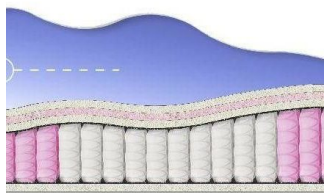

ABSOLUTE ПРУЖИННЫЙ МАТРАС

MATTRESS ABSOLUTE (200 CM * 160 CM * 26 CM)

Anatomical mattress Absolute

Price: $ 234

[Bedroom furniture, Furniture, Mattresses](#)

Height (cm) / Высота (см): 26
Length (cm) / Длина (см): 200
Width (cm) / Ширина (см): 160
Weight (kg) / Вес (кг): 32