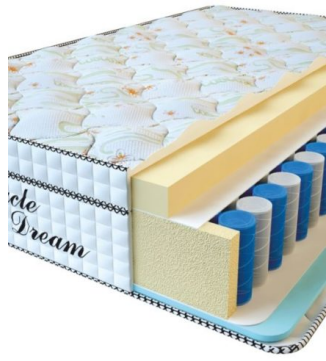

**MATTRESS VISCO
SPRING (200 CM * 160 CM
* 30 CM)**

Anatomical mattress Visco
Spring

Price: $ 394

[Bedroom furniture, Furniture,
Mattresses](#)

Height (cm) / Высота (см): 30
Length (cm) / Длина (см): 200
Width (cm) / Ширина (см): 160
Weight (kg) / Вес (кг): 32