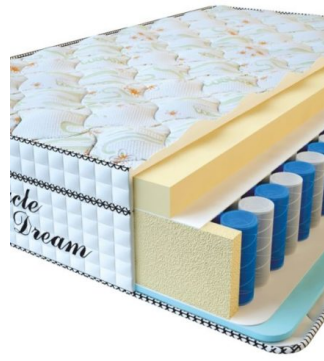

[Bedroom furniture, Furniture,  
Mattresses](#)

**Height (cm) / Высота (см):** 30

**Length (cm) / Длина (см):** 200

**Width (cm) / Ширина (см):** 180

**Weight (kg) / Вес (кг):** 36

**MATTRESS VISCO  
SPRING (200 CM \* 160 CM  
\* 30 CM)**

Anatomical mattress Visco  
Spring

**Price:** \$ 394

[Bedroom furniture, Furniture,  
Mattresses](#)

**Height (cm) / Высота (см):** 30  
**Length (cm) / Длина (см):** 200  
**Width (cm) / Ширина (см):** 160  
**Weight (kg) / Вес (кг):** 32

**MATTRESS VISCO  
SPRING (200 CM \* 150 CM  
\* 30 CM)**

Anatomical mattress Visco  
Spring

**Price:** \$ 369

[Bedroom furniture, Furniture,  
Mattresses](#)

**Height (cm) / Высота (см):** 30  
**Length (cm) / Длина (см):** 200  
**Width (cm) / Ширина (см):** 150  
**Weight (kg) / Вес (кг):** 30