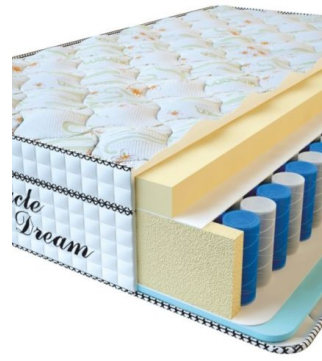

Anatomical mattress Visco  
Spring

**Price:** \$ 394

[Bedroom furniture, Furniture,  
Mattresses](#)

**Height (cm) / Высота (см):** 30  
**Length (cm) / Длина (см):** 200  
**Width (cm) / Ширина (см):** 160  
**Weight (kg) / Вес (кг):** 32

**MATTRESS VISCO  
SPRING (200 CM \* 150 CM  
\* 30 CM)**

Anatomical mattress Visco  
Spring

**Price:** \$ 369

[Bedroom furniture, Furniture,  
Mattresses](#)

**Height (cm) / Высота (см):** 30  
**Length (cm) / Длина (см):** 200  
**Width (cm) / Ширина (см):** 150  
**Weight (kg) / Вес (кг):** 30

**MATTRESS VISCO  
SPRING (200 CM \* 120 CM  
\* 30 CM)**

Anatomical mattress Visco  
Spring

**Price:** \$ 296

[Bedroom furniture, Furniture,  
Mattresses](#)

**Height (cm) / Высота (см):** 30  
**Length (cm) / Длина (см):** 200  
**Width (cm) / Ширина (см):** 120  
**Weight (kg) / Вес (кг):** 24