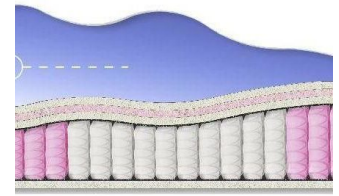

ABSOLUTE ПРУЖИННЫЙ МАТРАС

MATTRESS ABSOLUTE (200 CM * 180 CM * 26 CM)

Anatomical mattress Absolute

Price: $ 263

[Bedroom furniture, Furniture, Mattresses](#)

Height (cm) / Высота (см): 26
Length (cm) / Длина (см): 200
Width (cm) / Ширина (см): 180
Weight (kg) / Вес (кг): 36