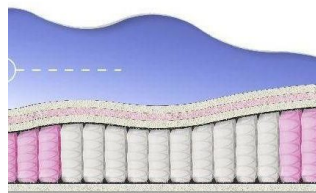

ABSOLUTE ПРУЖИННЫЙ МАТРАС

MATTRESS ABSOLUTE (200 CM * 120 CM * 26 CM)

Anatomical mattress Absolute

Price: $ 176

[Bedroom furniture, Furniture, Mattresses](#)

Height (cm) / Высота (см): 26
Length (cm) / Длина (см): 200
Width (cm) / Ширина (см): 120
Weight (kg) / Вес (кг): 24