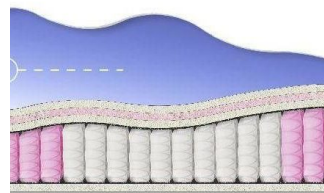

ABSOLUTE ПРУЖИННЫЙ МАТРАС

MATTRESS ABSOLUTE (200 CM * 150 CM * 26 CM)

Anatomical mattress Absolute

Price: $ 219

[Bedroom furniture, Furniture, Mattresses](#)

Height (cm) / Высота (см): 26
Length (cm) / Длина (см): 200
Width (cm) / Ширина (см): 150
Weight (kg) / Вес (кг): 30