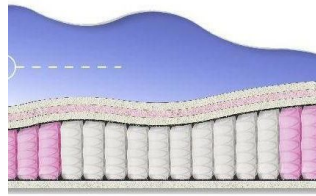

ABSOLUTE ПРУЖИННЫЙ МАТРАС

MATTRESS ABSOLUTE (200 CM * 90 CM * 26 CM)

Anatomical mattress Absolute

Price: $ 132

[Bedroom furniture, Furniture, Mattresses](#)

Height (cm) / Высота (см): 26
Length (cm) / Длина (см): 200
Width (cm) / Ширина (см): 90
Weight (kg) / Вес (кг): 18