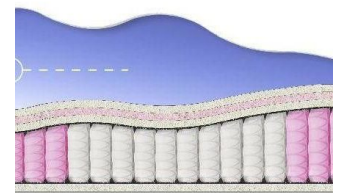

ABSOLUTE ПРУЖИННЫЙ МАТРАС

MATTRESS ABSOLUTE (190 CM * 90 CM * 26 CM)

Anatomical mattress Absolute

Price: $ 125

[Bedroom furniture, Furniture, Mattresses](#)

Height (cm) / Высота (см): 26
Length (cm) / Длина (см): 190
Width (cm) / Ширина (см): 90
Weight (kg) / Вес (кг): 17