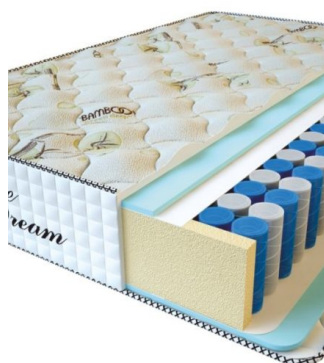

MATTRESS PREMIUM ALTERNATIVE (200 CM * 180 CM * 24 CM)

Anatomical mattress Premium Alternative

Price: \$ 234

[Bedroom furniture, Furniture, Mattresses](#)

Height (cm) / Высота (см): 24
Length (cm) / Длина (см): 200
Width (cm) / Ширина (см): 180
Weight (kg) / Вес (кг): 36

MATTRESS PREMIUM ALTERNATIVE (200 CM * 160 CM * 24 CM)

Anatomical mattress Premium Alternative

Price: \$ 208

[Bedroom furniture, Furniture, Mattresses](#)

Height (cm) / Высота (см): 24
Length (cm) / Длина (см): 200
Width (cm) / Ширина (см): 160
Weight (kg) / Вес (кг): 32