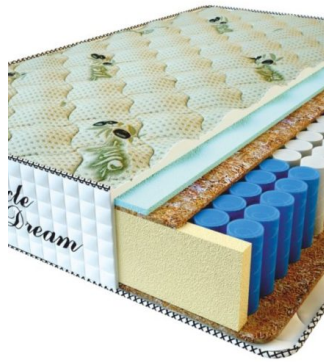

**MATTRESS PREMIUM LUX
(200 CM * 180 CM * 25
CM)**

Anatomical mattress Premium
Lux

Price: \$ 281

[Bedroom furniture, Furniture,
Mattresses](#)

Height (cm) / Высота (см): 25
Length (cm) / Длина (см): 200
Width (cm) / Ширина (см): 180
Weight (kg) / Вес (кг): 36

**MATTRESS PREMIUM LUX
(200 CM * 160 CM * 25
CM)**

Anatomical mattress Premium
Lux

Price: \$ 250

[Bedroom furniture, Furniture,
Mattresses](#)

Height (cm) / Высота (см): 25
Length (cm) / Длина (см): 200
Width (cm) / Ширина (см): 160
Weight (kg) / Вес (кг): 32