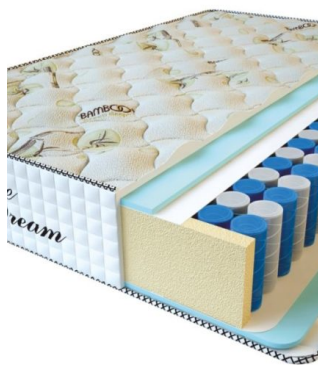

MATTRESS PREMIUM DREAM (200 CM * 120 CM * 27 CM)

Anatomical mattress Premium Dream

Price: \$ 260
[Bedroom furniture, Furniture, Mattresses](#)
Height (cm) / Высота (см): 27
Length (cm) / Длина (см): 200
Width (cm) / Ширина (см): 120
Weight (kg) / Вес (кг): 24

MATTRESS PREMIUM DREAM (190 CM * 90 CM * 27 CM)

Anatomical mattress Premium Dream

Price: \$ 185
[Bedroom furniture, Furniture, Mattresses](#)
Height (cm) / Высота (см): 27
Length (cm) / Длина (см): 190
Width (cm) / Ширина (см): 90
Weight (kg) / Вес (кг): 17