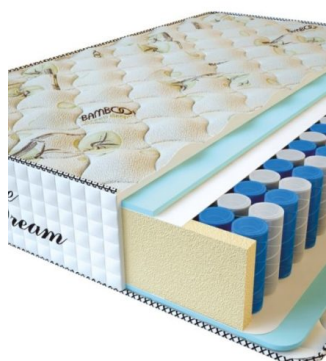

MATTRESS PREMIUM ALTERNATIVE (200 CM * 90 CM * 24 CM)

Anatomical mattress Premium Alternative

Price: \$ 117
[Bedroom furniture, Furniture, Mattresses](#)
Height (cm) / Высота (см): 24
Length (cm) / Длина (см): 200
Width (cm) / Ширина (см): 90
Weight (kg) / Вес (кг): 18

MATTRESS PREMIUM ALTERNATIVE (200 CM * 180 CM * 24 CM)

Anatomical mattress Premium Alternative

Price: \$ 234
[Bedroom furniture, Furniture, Mattresses](#)
Height (cm) / Высота (см): 24
Length (cm) / Длина (см): 200
Width (cm) / Ширина (см): 180
Weight (kg) / Вес (кг): 36