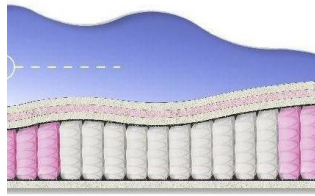

ABSOLUTE
ПРУЖИННЫЙ
МАТРАС

MATTRESS ABSOLUTE
(200 CM * 90 CM * 26 CM)

Anatomical mattress Absolute

Price: $ 132

[Bedroom furniture, Furniture, Mattresses](#)

Height (cm) / Высота (см): 26

Length (cm) / Длина (см): 200

Width (cm) / Ширина (см): 90

Weight (kg) / Вес (кг): 18