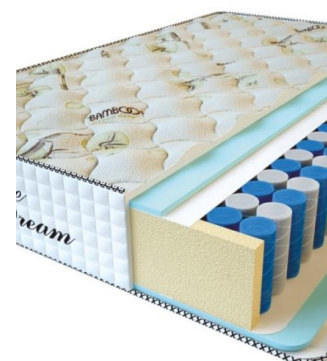

MATTRESS PREMIUM ALTERNATIVE (200 CM * 160 CM * 24 CM)

Anatomical mattress Premium Alternative

Price: \$ 208
[Bedroom furniture, Furniture, Mattresses](#)
Height (cm) / Высота (см): 24
Length (cm) / Длина (см): 200
Width (cm) / Ширина (см): 160
Weight (kg) / Вес (кг): 32

MATTRESS PREMIUM ALTERNATIVE (200 CM * 150 CM * 24 CM)

Anatomical mattress Premium Alternative

Price: \$ 195
[Bedroom furniture, Furniture, Mattresses](#)
Height (cm) / Высота (см): 24
Length (cm) / Длина (см): 200
Width (cm) / Ширина (см): 150
Weight (kg) / Вес (кг): 30

MATTRESS PREMIUM ALTERNATIVE (200 CM * 120 CM * 24 CM)

Anatomical mattress Premium Alternative

Price: \$ 156
[Bedroom furniture, Furniture, Mattresses](#)
Height (cm) / Высота (см): 24
Length (cm) / Длина (см): 200
Width (cm) / Ширина (см): 120
Weight (kg) / Вес (кг): 24