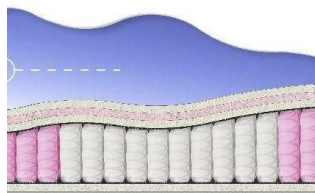

ABSOLUTE
ПРУЖИННЫЙ
МАТРАС

MATTRESS ABSOLUTE
(200 CM * 120 CM * 26 CM)

Anatomical mattress Absolute

Price: $ 176

[Bedroom furniture, Furniture, Mattresses](#)

Height (cm) / Высота (см): 26

Length (cm) / Длина (см): 200

Width (cm) / Ширина (см): 120

Weight (kg) / Вес (кг): 24