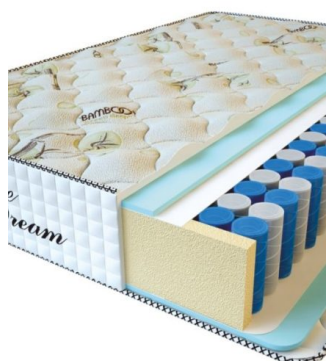

MATTRESS PREMIUM ALTERNATIVE (200 CM * 180 CM * 24 CM)

Anatomical mattress Premium Alternative

Price: \$ 234
[Bedroom furniture, Furniture, Mattresses](#)
Height (cm) / Высота (см): 24
Length (cm) / Длина (см): 200
Width (cm) / Ширина (см): 180
Weight (kg) / Вес (кг): 36

MATTRESS PREMIUM ALTERNATIVE (200 CM * 160 CM * 24 CM)

Anatomical mattress Premium Alternative

Price: \$ 208
[Bedroom furniture, Furniture, Mattresses](#)
Height (cm) / Высота (см): 24
Length (cm) / Длина (см): 200
Width (cm) / Ширина (см): 160
Weight (kg) / Вес (кг): 32