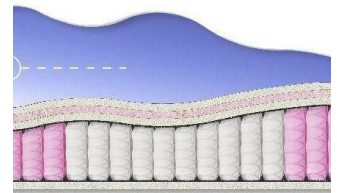

ABSOLUTE
ПРУЖИННЫЙ
МАТРАС

MATTRESS ABSOLUTE
(190 CM * 90 CM * 26 CM)

Anatomical mattress Absolute

Price: $ 125

[Bedroom furniture, Furniture, Mattresses](#)

Height (cm) / Высота (см): 26

Length (cm) / Длина (см): 190

Width (cm) / Ширина (см): 90

Weight (kg) / Вес (кг): 17