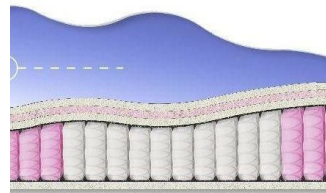

Anatomical mattress Absolute

Price: \$ 234

[Bedroom furniture, Furniture, Mattresses](#)

Height (cm) / Высота (см): 26

Length (cm) / Длина (см): 200

Width (cm) / Ширина (см): 160

Weight (kg) / Вес (кг): 32

ABSOLUTE
ПРУЖИННЫЙ
МАТРАС