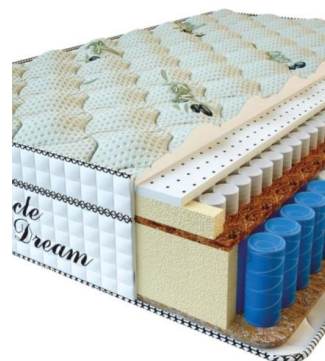

MATTRESS RELAX SENSITIVE (200 CM * 180 CM * 36 CM)

Anatomical mattress Relax Sensitive

Price: \$ 515
[Bedroom furniture, Furniture, Mattresses](#)
Height (cm) / Высота (см): 36
Length (cm) / Длина (см): 200
Width (cm) / Ширина (см): 180
Weight (kg) / Вес (кг): 36

MATTRESS RELAX SENSITIVE (200 CM * 160 CM * 36 CM)

Anatomical mattress Relax Sensitive

Price: \$ 458
[Bedroom furniture, Furniture, Mattresses](#)
Height (cm) / Высота (см): 36
Length (cm) / Длина (см): 200
Width (cm) / Ширина (см): 160
Weight (kg) / Вес (кг): 32