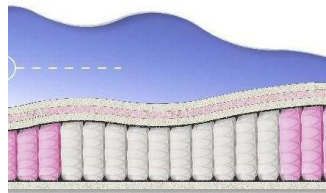

Price: \$ 263

[Bedroom furniture, Furniture, Mattresses](#)

Height (cm) / Высота (см): 26

Length (cm) / Длина (см): 200

Width (cm) / Ширина (см): 180

Weight (kg) / Вес (кг): 36

ABSOLUTE
ПРУЖИННЫЙ
МАТРАС

MATTRESS ABSOLUTE
(200 CM * 160 CM * 26 CM)