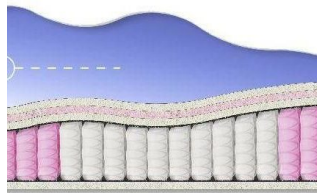

ABSOLUTE
ПРУЖИННЫЙ
МАТРАС

MATTRESS ABSOLUTE
(200 CM * 120 CM * 26 CM)

Anatomical mattress Absolute

Price: $ 176

[Bedroom furniture, Furniture, Mattresses](#)

Height (cm) / Высота (см): 26

Length (cm) / Длина (см): 200

Width (cm) / Ширина (см): 120

Weight (kg) / Вес (кг): 24