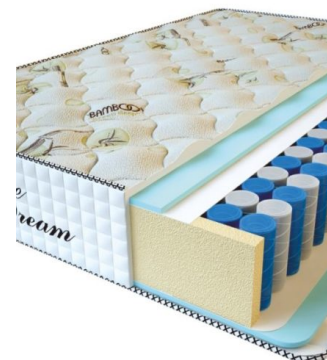

MATTRESS PREMIUM ALTERNATIVE (200 CM * 160 CM * 24 CM)

Anatomical mattress Premium Alternative

Price: \$ 208

[Bedroom furniture, Furniture, Mattresses](#)

Height (cm) / Высота (см): 24
Length (cm) / Длина (см): 200
Width (cm) / Ширина (см): 160
Weight (kg) / Вес (кг): 32

MATTRESS PREMIUM ALTERNATIVE (200 CM * 150 CM * 24 CM)

Anatomical mattress Premium Alternative

Price: \$ 195

[Bedroom furniture, Furniture, Mattresses](#)

Height (cm) / Высота (см): 24
Length (cm) / Длина (см): 200
Width (cm) / Ширина (см): 150
Weight (kg) / Вес (кг): 30

MATTRESS PREMIUM ALTERNATIVE (200 CM * 120 CM * 24 CM)

Anatomical mattress Premium Alternative

Price: \$ 156

[Bedroom furniture, Furniture, Mattresses](#)

Height (cm) / Высота (см): 24
Length (cm) / Длина (см): 200
Width (cm) / Ширина (см): 120
Weight (kg) / Вес (кг): 24