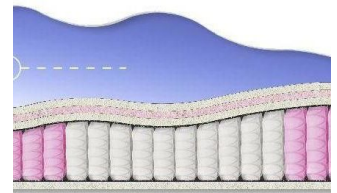

ABSOLUTE ПРУЖИННЫЙ МАТРАС

MATTRESS ABSOLUTE (190 CM * 90 CM * 26 CM)

Anatomical mattress Absolute

Price: $ 125

[Bedroom furniture, Furniture, Mattresses](#)

Height (cm) / Высота (см): 26

Length (cm) / Длина (см): 190

Width (cm) / Ширина (см): 90

Weight (kg) / Вес (кг): 17