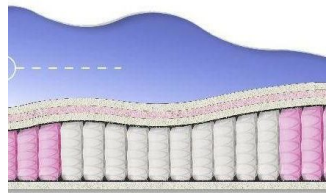

Price: \$ 263

[Bedroom furniture, Furniture, Mattresses](#)

Height (cm) / Высота (см): 26

Length (cm) / Длина (см): 200

Width (cm) / Ширина (см): 180

Weight (kg) / Вес (кг): 36

ABSOLUTE ПРУЖИННЫЙ МАТРАС

MATTRESS ABSOLUTE (200 CM * 160 CM * 26 CM)