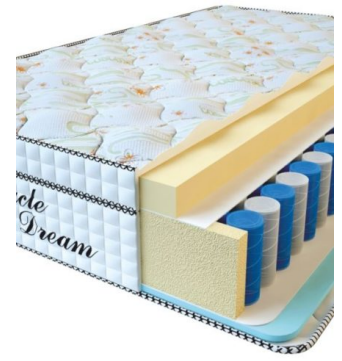

**MATTRESS VISCO  
SPRING (200 CM \* 150 CM  
\* 30 CM)**

Anatomical mattress Visco  
Spring

**Price:** \$ 369

[Bedroom furniture, Furniture,  
Mattresses](#)

**Height (cm) / Высота (см):** 30  
**Length (cm) / Длина (см):** 200  
**Width (cm) / Ширина (см):** 150  
**Weight (kg) / Вес (кг):** 30

**MATTRESS VISCO  
SPRING (200 CM \* 120 CM  
\* 30 CM)**

Anatomical mattress Visco  
Spring

**Price:** \$ 296

[Bedroom furniture, Furniture,  
Mattresses](#)

**Height (cm) / Высота (см):** 30  
**Length (cm) / Длина (см):** 200  
**Width (cm) / Ширина (см):** 120  
**Weight (kg) / Вес (кг):** 24