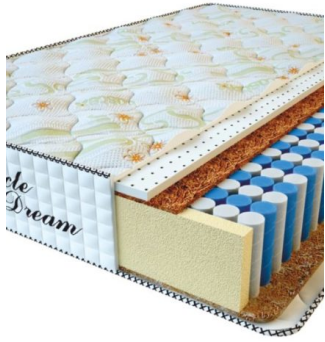

MATTRESS PREMIUM AIR TOUCH (200 CM * 90 CM * 28 CM)

Anatomical mattress Premium Air Touch

Price: $ 204

[Bedroom furniture, Furniture, Mattresses](#)

Height (cm) / Высота (см): 28
Length (cm) / Длина (см): 200
Width (cm) / Ширина (см): 90
Weight (kg) / Вес (кг): 18