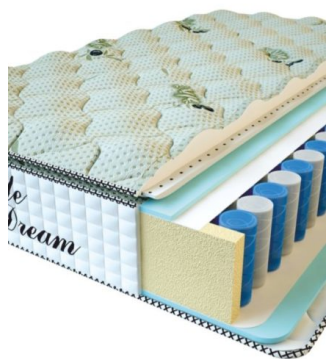

Anatomical mattress Premium Life

**Price:** \$ 324

[Bedroom furniture, Furniture, Mattresses](#)

**Height (cm) / Высота (см):** 27

**Length (cm) / Длина (см):** 200

**Width (cm) / Ширина (см):** 150

**Weight (kg) / Вес (кг):** 30