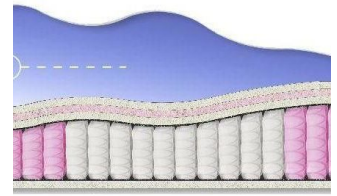

[Bedroom furniture, Furniture, Mattresses](#)

Height (cm) / Высота (см): 26

Length (cm) / Длина (см): 200

Width (cm) / Ширина (см): 90

Weight (kg) / Вес (кг): 18

**ABSOLUTE**  
ПРУЖИННЫЙ  
МАТРАС

**MATTRESS ABSOLUTE**  
(200 CM \* 180 CM \* 26 CM)