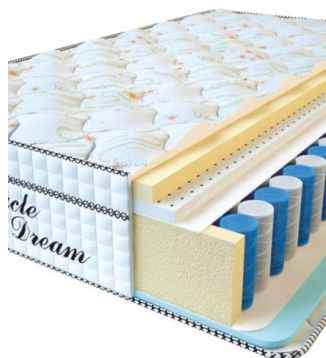

## MATTRESSES

**MATTRESS VISCO  
SPRING LATEX (200 CM \*  
90 CM \* 34 CM)**

Anatomical springless mattress  
Visco Spring Latex

**Price:** \$ 331

[Bedroom furniture, Furniture,  
Mattresses](#)

**Height (cm) / Высота (см):** 34

**Length (cm) / Длина (см):** 200

**Width (cm) / Ширина (см):** 90

**Weight (kg) / Вес (кг):** 18

**MATTRESS VISCO  
SPRING LATEX (200 CM \*  
180 CM \* 34 CM)**

Anatomical springless mattress  
Visco Spring Latex