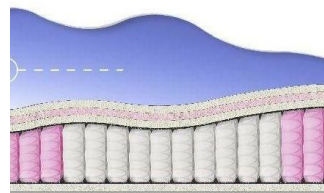

ABSOLUTE
ПРУЖИННЫЙ
МАТРАС

MATTRESS ABSOLUTE
(200 CM * 150 CM * 26 CM)

Anatomical mattress Absolute

Price: $ 219

[Bedroom furniture, Furniture, Mattresses](#)

Height (cm) / Высота (см): 26

Length (cm) / Длина (см): 200

Width (cm) / Ширина (см): 150

Weight (kg) / Вес (кг): 30