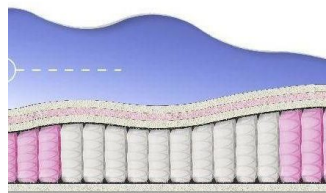

Anatomical mattress Absolute

Price: \$ 263

[Bedroom furniture, Furniture, Mattresses](#)

Height (cm) / Высота (см): 26

Length (cm) / Длина (см): 200

Width (cm) / Ширина (см): 180

Weight (kg) / Вес (кг): 36

**ABSOLUTE**  
ПРУЖИННЫЙ  
МАТРАС