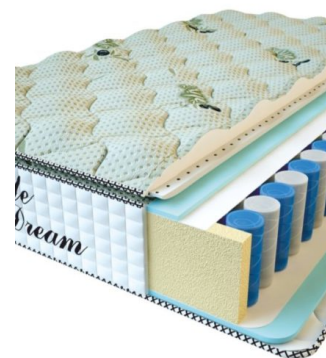

**Price:** \$ 346

[Bedroom furniture, Furniture, Mattresses](#)

**Height (cm) / Высота (см):** 27

**Length (cm) / Длина (см):** 200

**Width (cm) / Ширина (см):** 160

**Weight (kg) / Вес (кг):** 32

**MATTRESS PREMIUM LIFE (200 CM \* 150 CM \* 27 CM)**