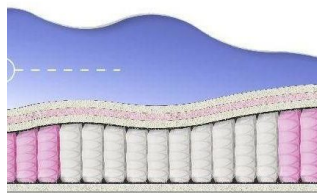

ABSOLUTE
ПРУЖИННЫЙ
МАТРАС

MATTRESS ABSOLUTE
(200 CM * 120 CM * 26 CM)

Anatomical mattress Absolute

Price: $ 176

[Bedroom furniture, Furniture, Mattresses](#)

Height (cm) / Высота (см): 26

Length (cm) / Длина (см): 200

Width (cm) / Ширина (см): 120

Weight (kg) / Вес (кг): 24