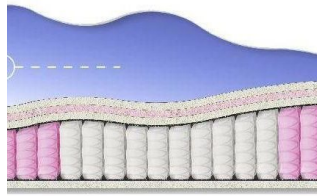

ABSOLUTE
ПРУЖИННЫЙ
МАТРАС

MATTRESS ABSOLUTE
(200 CM * 90 CM * 26 CM)

Anatomical mattress Absolute

Price: $ 132

[Bedroom furniture, Furniture, Mattresses](#)

Height (cm) / Высота (см): 26

Length (cm) / Длина (см): 200

Width (cm) / Ширина (см): 90

Weight (kg) / Вес (кг): 18