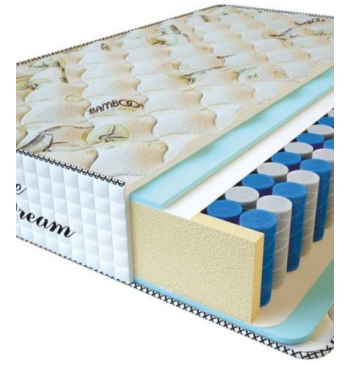

MATTRESS PREMIUM DREAM (190 CM * 90 CM * 27 CM)

Anatomical mattress Premium Dream

Price: \$ 185

[Bedroom furniture, Furniture, Mattresses](#)

Height (cm) / Высота (см): 27
Length (cm) / Длина (см): 190
Width (cm) / Ширина (см): 90
Weight (kg) / Вес (кг): 17

MATTRESS PREMIUM ALTERNATIVE (200 CM * 90 CM * 24 CM)

Anatomical mattress Premium Alternative

Price: \$ 117

[Bedroom furniture, Furniture, Mattresses](#)

Height (cm) / Высота (см): 24
Length (cm) / Длина (см): 200
Width (cm) / Ширина (см): 90
Weight (kg) / Вес (кг): 18