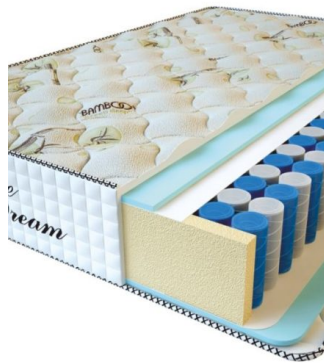

MATTRESS PREMIUM ALTERNATIVE (200 CM * 90 CM * 24 CM)

Anatomical mattress Premium Alternative

Price: \$ 117

[Bedroom furniture, Furniture, Mattresses](#)

Height (cm) / Высота (см): 24
Length (cm) / Длина (см): 200
Width (cm) / Ширина (см): 90
Weight (kg) / Вес (кг): 18

MATTRESS PREMIUM ALTERNATIVE (200 CM * 180 CM * 24 CM)

Anatomical mattress Premium Alternative

Price: \$ 234

[Bedroom furniture, Furniture, Mattresses](#)

Height (cm) / Высота (см): 24
Length (cm) / Длина (см): 200
Width (cm) / Ширина (см): 180
Weight (kg) / Вес (кг): 36

MATTRESS PREMIUM ALTERNATIVE (200 CM * 160 CM * 24 CM)

Anatomical mattress Premium Alternative

Price: \$ 208

[Bedroom furniture, Furniture, Mattresses](#)

Height (cm) / Высота (см): 24
Length (cm) / Длина (см): 200
Width (cm) / Ширина (см): 160
Weight (kg) / Вес (кг): 32