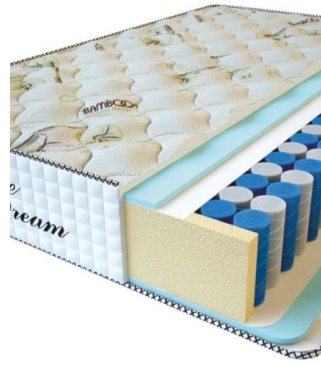

MATTRESS PREMIUM DREAM (200 CM * 120 CM * 27 CM)

Anatomical mattress Premium Dream

Price: \$ 260

[Bedroom furniture, Furniture, Mattresses](#)

Height (cm) / Высота (см): 27
Length (cm) / Длина (см): 200
Width (cm) / Ширина (см): 120
Weight (kg) / Вес (кг): 24

MATTRESS PREMIUM DREAM (190 CM * 90 CM * 27 CM)

Anatomical mattress Premium Dream

Price: \$ 185

[Bedroom furniture, Furniture, Mattresses](#)

Height (cm) / Высота (см): 27
Length (cm) / Длина (см): 190
Width (cm) / Ширина (см): 90
Weight (kg) / Вес (кг): 17