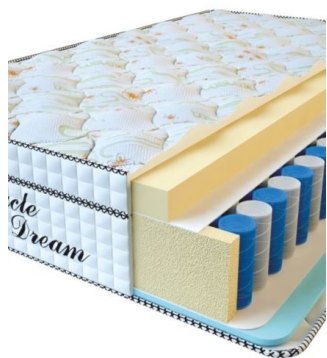

**MATTRESS VISCO
SPRING (200 CM * 180 CM
* 30 CM)**

Anatomical mattress Visco
Spring

Price: \$ 443

[Bedroom furniture, Furniture,
Mattresses](#)

Height (cm) / Высота (см): 30

Length (cm) / Длина (см): 200

Width (cm) / Ширина (см): 180

Weight (kg) / Вес (кг): 36

MATTRESS VISCO SPRING (200 CM * 160 CM * 30 CM)

Anatomical mattress Visco Spring

Price: \$ 394

[Bedroom furniture, Furniture, Mattresses](#)

Height (cm) / Высота (см): 30
Length (cm) / Длина (см): 200
Width (cm) / Ширина (см): 160
Weight (kg) / Вес (кг): 32

MATTRESS VISCO SPRING (200 CM * 150 CM * 30 CM)

Anatomical mattress Visco Spring

Price: \$ 369

[Bedroom furniture, Furniture, Mattresses](#)

Height (cm) / Высота (см): 30
Length (cm) / Длина (см): 200
Width (cm) / Ширина (см): 150
Weight (kg) / Вес (кг): 30

MATTRESS VISCO SPRING (200 CM * 120 CM * 30 CM)

Anatomical mattress Visco Spring

Price: \$ 296

[Bedroom furniture, Furniture, Mattresses](#)

Height (cm) / Высота (см): 30
Length (cm) / Длина (см): 200
Width (cm) / Ширина (см): 120
Weight (kg) / Вес (кг): 24