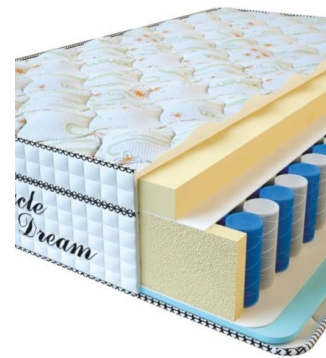

Price: \$ 219

[Bedroom furniture, Furniture,
Mattresses](#)

Height (cm) / Высота (см): 34

Length (cm) / Длина (см): 190

Width (cm) / Ширина (см): 90

Weight (kg) / Вес (кг): 17

**MATTRESS VISCO
SPRING (200 CM * 90 CM
* 30 CM)**

Anatomical mattress Visco
Spring

Price: \$ 222

[Bedroom furniture, Furniture,
Mattresses](#)

Height (cm) / Высота (см): 30

Length (cm) / Длина (см): 200

Width (cm) / Ширина (см): 90

Weight (kg) / Вес (кг): 18

**MATTRESS VISCO
SPRING (200 CM * 180 CM
* 30 CM)**

Anatomical mattress Visco
Spring

Price: \$ 443

[Bedroom furniture, Furniture,
Mattresses](#)

Height (cm) / Высота (см): 30

Length (cm) / Длина (см): 200

Width (cm) / Ширина (см): 180

Weight (kg) / Вес (кг): 36

MATTRESS VISCO SPRING (200 CM * 160 CM * 30 CM)

Anatomical mattress Visco Spring

Price: \$ 394

[Bedroom furniture, Furniture, Mattresses](#)

Height (cm) / Высота (см): 30
Length (cm) / Длина (см): 200
Width (cm) / Ширина (см): 160
Weight (kg) / Вес (кг): 32