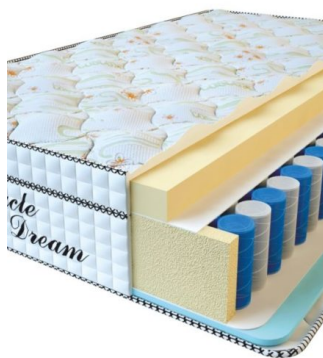

**MATTRESS VISCO
SPRING (200 CM * 180 CM
* 30 CM)**

Anatomical mattress Visco
Spring

Price: \$ 443

[Bedroom furniture, Furniture,
Mattresses](#)

Height (cm) / Высота (см): 30

Length (cm) / Длина (см): 200

Width (cm) / Ширина (см): 180

Weight (kg) / Вес (кг): 36

MATTRESS VISCO SPRING (200 CM * 160 CM * 30 CM)

Anatomical mattress Visco Spring

Price: \$ 394

[Bedroom furniture, Furniture, Mattresses](#)

Height (cm) / Высота (см): 30
Length (cm) / Длина (см): 200
Width (cm) / Ширина (см): 160
Weight (kg) / Вес (кг): 32

MATTRESS VISCO SPRING (200 CM * 150 CM * 30 CM)

Anatomical mattress Visco Spring

Price: \$ 369

[Bedroom furniture, Furniture, Mattresses](#)

Height (cm) / Высота (см): 30
Length (cm) / Длина (см): 200
Width (cm) / Ширина (см): 150
Weight (kg) / Вес (кг): 30

MATTRESS VISCO SPRING (200 CM * 120 CM * 30 CM)

Anatomical mattress Visco Spring

Price: \$ 296

[Bedroom furniture, Furniture, Mattresses](#)

Height (cm) / Высота (см): 30
Length (cm) / Длина (см): 200
Width (cm) / Ширина (см): 120
Weight (kg) / Вес (кг): 24