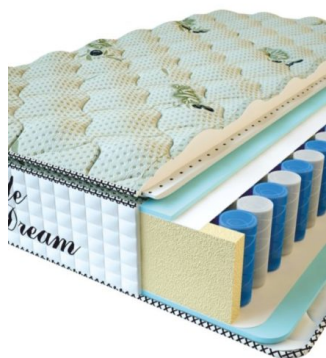

MATTRESS PREMIUM LUX (200 CM * 120 CM * 25 CM)

Anatomical mattress Premium Lux

Price: \$ 188

[Bedroom furniture, Furniture, Mattresses](#)

Height (cm) / Высота (см): 25
Length (cm) / Длина (см): 200
Width (cm) / Ширина (см): 120
Weight (kg) / Вес (кг): 24

MATTRESS PREMIUM LUX (190 CM * 90 CM * 25 CM)

Anatomical mattress Premium Lux

Price: \$ 134

[Bedroom furniture, Furniture, Mattresses](#)

Height (cm) / Высота (см): 25
Length (cm) / Длина (см): 190
Width (cm) / Ширина (см): 90
Weight (kg) / Вес (кг): 17