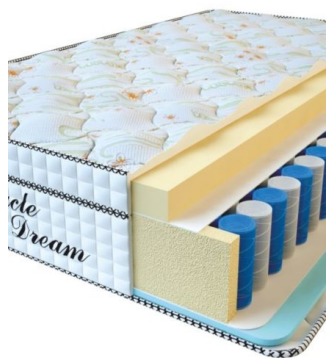

Anatomical mattress Visco
Spring

Price: \$ 222

[Bedroom furniture, Furniture,
Mattresses](#)

Height (cm) / Высота (см): 30

Length (cm) / Длина (см): 200

Width (cm) / Ширина (см): 90

Weight (kg) / Вес (кг): 18

**MATTRESS VISCO
SPRING (200 CM * 180 CM
* 30 CM)**

Anatomical mattress Visco
Spring

Price: \$ 443

[Bedroom furniture, Furniture,
Mattresses](#)

Height (cm) / Высота (см): 30

Length (cm) / Длина (см): 200

Width (cm) / Ширина (см): 180

Weight (kg) / Вес (кг): 36

MATTRESS VISCO SPRING (200 CM * 160 CM * 30 CM)

Anatomical mattress Visco Spring

Price: \$ 394

[Bedroom furniture, Furniture, Mattresses](#)

Height (cm) / Высота (см): 30
Length (cm) / Длина (см): 200
Width (cm) / Ширина (см): 160
Weight (kg) / Вес (кг): 32

MATTRESS VISCO SPRING (200 CM * 150 CM * 30 CM)

Anatomical mattress Visco Spring

Price: \$ 369

[Bedroom furniture, Furniture, Mattresses](#)

Height (cm) / Высота (см): 30
Length (cm) / Длина (см): 200
Width (cm) / Ширина (см): 150
Weight (kg) / Вес (кг): 30