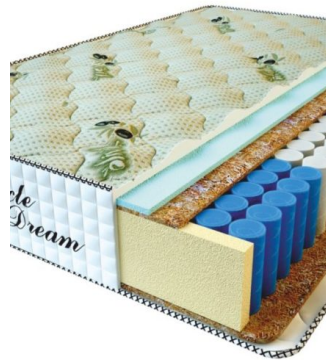

MATTRESS PREMIUM LUX (200 CM * 180 CM * 25 CM)

Anatomical mattress Premium Lux

Price: \$ 281

[Bedroom furniture, Furniture, Mattresses](#)

Height (cm) / Высота (см): 25
Length (cm) / Длина (см): 200
Width (cm) / Ширина (см): 180
Weight (kg) / Вес (кг): 36

MATTRESS PREMIUM LUX (200 CM * 160 CM * 25 CM)

Anatomical mattress Premium Lux

Price: \$ 250

[Bedroom furniture, Furniture, Mattresses](#)

Height (cm) / Высота (см): 25
Length (cm) / Длина (см): 200
Width (cm) / Ширина (см): 160
Weight (kg) / Вес (кг): 32