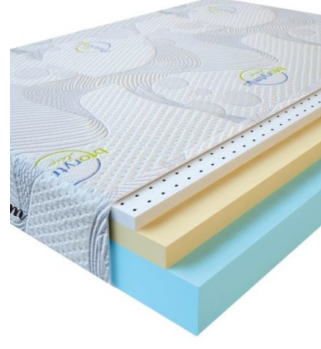

MATTRESS VISCO LOVE (200 CM * 150 CM * 17 CM)

Anatomical mattress Visco Love

Price: \$ 279

[Bedroom furniture, Furniture, Mattresses](#)

Height (cm) / Высота (см): 17
Length (cm) / Длина (см): 200
Width (cm) / Ширина (см): 150
Weight (kg) / Вес (кг): 30

MATTRESS VISCO LOVE
(200 CM * 120 CM * 17 CM)

Anatomical mattress Visco Love

Price: \$ 224

[Bedroom furniture, Furniture, Mattresses](#)

Height (cm) / Высота (см): 17
Length (cm) / Длина (см): 200
Width (cm) / Ширина (см): 120
Weight (kg) / Вес (кг): 24

MATTRESS VISCO LOVE
(190 CM * 90 CM * 17 CM)

Anatomical mattress Visco Love

Price: \$ 160

[Bedroom furniture, Furniture, Mattresses](#)

Height (cm) / Высота (см): 17
Length (cm) / Длина (см): 190
Width (cm) / Ширина (см): 90
Weight (kg) / Вес (кг): 17