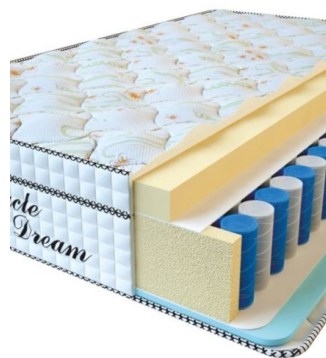

Weight (kg) / Вес (кг): 36

MATTRESS VISCO SPRING (200 CM * 160 CM * 30 CM)

Anatomical mattress Visco Spring

Price: \$ 394

[Bedroom furniture, Furniture, Mattresses](#)

Height (cm) / Высота (см): 30
Length (cm) / Длина (см): 200
Width (cm) / Ширина (см): 160
Weight (kg) / Вес (кг): 32

MATTRESS VISCO SPRING (200 CM * 150 CM * 30 CM)

Anatomical mattress Visco Spring

Price: \$ 369

[Bedroom furniture, Furniture, Mattresses](#)

Height (cm) / Высота (см): 30
Length (cm) / Длина (см): 200
Width (cm) / Ширина (см): 150
Weight (kg) / Вес (кг): 30

MATTRESS VISCO SPRING (200 CM * 120 CM * 30 CM)

Anatomical mattress Visco Spring

Price: \$ 296

[Bedroom furniture, Furniture, Mattresses](#)

Height (cm) / Высота (см): 30
Length (cm) / Длина (см): 200
Width (cm) / Ширина (см): 120
Weight (kg) / Вес (кг): 24

MATTRESS VISCO SPRING (190 CM * 90 CM * 30 CM)

Anatomical mattress Visco Spring

Price: \$ 211

[Bedroom furniture, Furniture, Mattresses](#)

Height (cm) / Высота (см): 30
Length (cm) / Длина (см): 190
Width (cm) / Ширина (см): 90
Weight (kg) / Вес (кг): 17