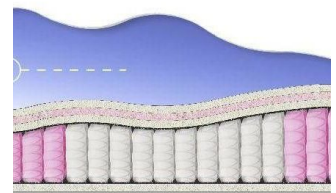

ABSOLUTE ПРУЖИННЫЙ МАТРАС

MATTRESS ABSOLUTE (190 CM * 90 CM * 26 CM)

Anatomical mattress Absolute

Price: $ 125

[Bedroom furniture, Furniture, Mattresses](#)

Height (cm) / Высота (см): 26

Length (cm) / Длина (см): 190

Width (cm) / Ширина (см): 90

Weight (kg) / Вес (кг): 17