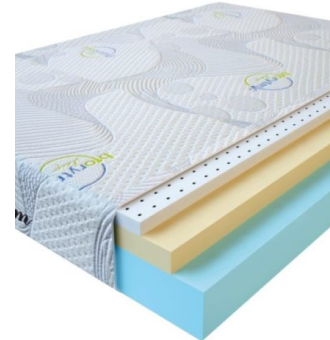

**MATTRESS VISCO LOVE
(190 CM * 90 CM * 17 CM)**

Anatomical mattress Visco Love

Price: \$ 160

[Bedroom furniture, Furniture, Mattresses](#)

Height (cm) / Высота (см): 17
Length (cm) / Длина (см): 190
Width (cm) / Ширина (см): 90
Weight (kg) / Вес (кг): 17

**MATTRESS VISCO LATEX
(200 CM * 90 CM * 17 CM)**

Anatomical springless mattress Visco Latex

Price: \$ 171

[Bedroom furniture, Furniture, Mattresses](#)

Height (cm) / Высота (см): 17
Length (cm) / Длина (см): 200
Width (cm) / Ширина (см): 90
Weight (kg) / Вес (кг): 18