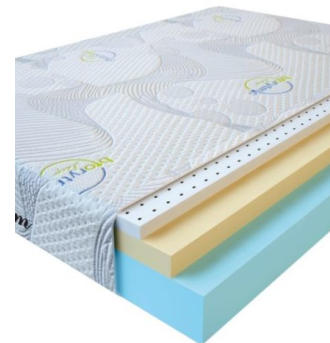

**MATTRESS VISCO LATEX
(200 CM * 150 CM * 17
CM)**

Anatomical springless mattress Visco Latex

Price: \$ 285

[Bedroom furniture, Furniture, Mattresses](#)

Height (cm) / Высота (см): 17
Length (cm) / Длина (см): 200
Width (cm) / Ширина (см): 150
Weight (kg) / Вес (кг): 30

**MATTRESS VISCO LATEX
(200 CM * 120 CM * 17
CM)**

Anatomical springless mattress Visco Latex

Price: \$ 228

[Bedroom furniture, Furniture, Mattresses](#)

Height (cm) / Высота (см): 17
Length (cm) / Длина (см): 200
Width (cm) / Ширина (см): 120
Weight (kg) / Вес (кг): 24