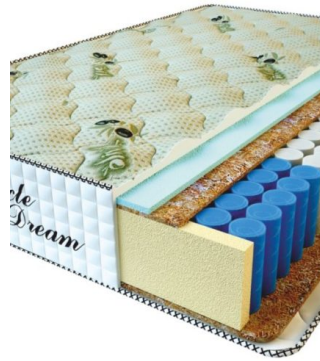

**MATTRESS PREMIUM LUX
(200 CM * 90 CM * 25 CM)**

Anatomical mattress Premium
Lux

Price: $ 141

[Bedroom furniture, Furniture,
Mattresses](#)

Height (cm) / Высота (см): 25
Length (cm) / Длина (см): 200
Width (cm) / Ширина (см): 90
Weight (kg) / Вес (кг): 18