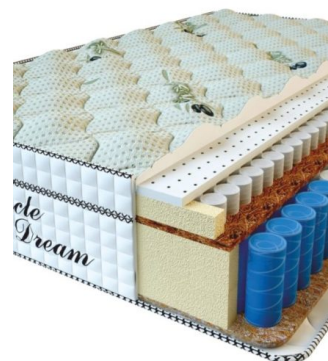

MATTRESS RELAX SENSITIVE (200 CM * 180 CM * 36 CM)

Anatomical mattress Relax Sensitive

Price: \$ 515
[Bedroom furniture, Furniture, Mattresses](#)
Height (cm) / Высота (см): 36
Length (cm) / Длина (см): 200
Width (cm) / Ширина (см): 180
Weight (kg) / Вес (кг): 36

MATTRESS RELAX SENSITIVE (200 CM * 160 CM * 36 CM)

Anatomical mattress Relax Sensitive

Price: \$ 458
[Bedroom furniture, Furniture, Mattresses](#)
Height (cm) / Высота (см): 36
Length (cm) / Длина (см): 200
Width (cm) / Ширина (см): 160
Weight (kg) / Вес (кг): 32