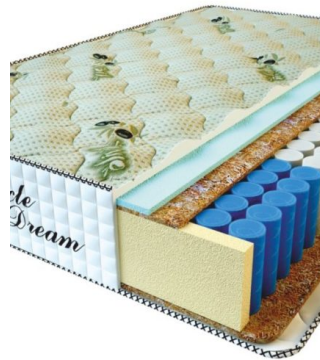

**MATTRESS PREMIUM LUX
(200 CM * 120 CM * 25
CM)**

Anatomical mattress Premium
Lux

Price: $ 188

[Bedroom furniture, Furniture,
Mattresses](#)

Height (cm) / Высота (см): 25
Length (cm) / Длина (см): 200
Width (cm) / Ширина (см): 120
Weight (kg) / Вес (кг): 24