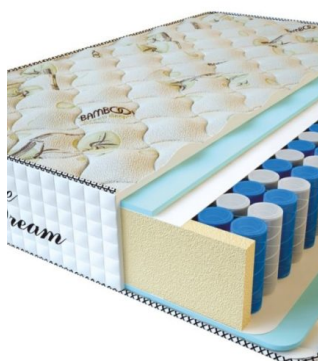

MATTRESS PREMIUM ALTERNATIVE (200 CM * 160 CM * 24 CM)

Anatomical mattress Premium Alternative

Price: \$ 208

[Bedroom furniture, Furniture, Mattresses](#)

Height (cm) / Высота (см): 24
Length (cm) / Длина (см): 200
Width (cm) / Ширина (см): 160
Weight (kg) / Вес (кг): 32

MATTRESS PREMIUM ALTERNATIVE (200 CM * 150 CM * 24 CM)

Anatomical mattress Premium Alternative

Price: \$ 195

[Bedroom furniture, Furniture, Mattresses](#)

Height (cm) / Высота (см): 24
Length (cm) / Длина (см): 200
Width (cm) / Ширина (см): 150
Weight (kg) / Вес (кг): 30