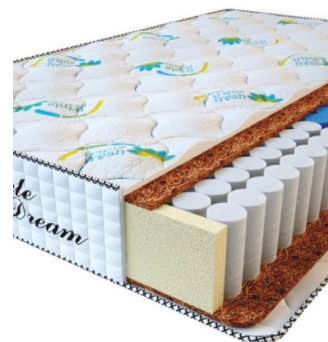

MATTRESS PREMIUM KOKOS (200 CM * 150 CM * 28 CM)

Anatomical mattress Premium Kokos

Price: \$ 279
[Bedroom furniture, Furniture, Mattresses](#)
Height (cm) / Высота (см): 28
Length (cm) / Длина (см): 200
Width (cm) / Ширина (см): 150
Weight (kg) / Вес (кг): 30

MATTRESS PREMIUM KOKOS (200 CM * 120 CM * 28 CM)

Anatomical mattress Premium Kokos

Price: \$ 224
[Bedroom furniture, Furniture, Mattresses](#)
Height (cm) / Высота (см): 28
Length (cm) / Длина (см): 200
Width (cm) / Ширина (см): 120
Weight (kg) / Вес (кг): 24