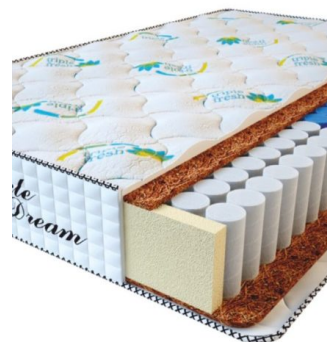

MATTRESS PREMIUM KOKOS (200 CM * 150 CM * 28 CM)

Anatomical mattress Premium Kokos

Price: \$ 279
[Bedroom furniture, Furniture, Mattresses](#)
Height (cm) / Высота (см): 28
Length (cm) / Длина (см): 200
Width (cm) / Ширина (см): 150
Weight (kg) / Вес (кг): 30

MATTRESS PREMIUM KOKOS (200 CM * 120 CM * 28 CM)

Anatomical mattress Premium Kokos

Price: \$ 224
[Bedroom furniture, Furniture, Mattresses](#)
Height (cm) / Высота (см): 28
Length (cm) / Длина (см): 200
Width (cm) / Ширина (см): 120
Weight (kg) / Вес (кг): 24