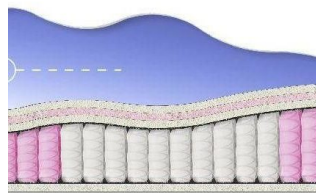

ABSOLUTE
ПРУЖИННЫЙ
МАТРАС

MATTRESS ABSOLUTE
(200 CM * 120 CM * 26 CM)

Anatomical mattress Absolute

Price: $ 176

[Bedroom furniture, Furniture, Mattresses](#)

Height (cm) / Высота (см): 26

Length (cm) / Длина (см): 200

Width (cm) / Ширина (см): 120

Weight (kg) / Вес (кг): 24