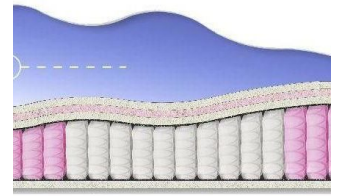

ABSOLUTE
ПРУЖИННЫЙ
МАТРАС

MATTRESS ABSOLUTE
(200 CM * 180 CM * 26 CM)

Anatomical mattress Absolute

Price: $ 263

[Bedroom furniture, Furniture, Mattresses](#)

Height (cm) / Высота (см): 26

Length (cm) / Длина (см): 200

Width (cm) / Ширина (см): 180

Weight (kg) / Вес (кг): 36