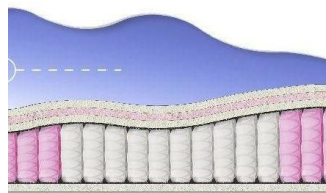

Price: \$ 263

[Bedroom furniture, Furniture, Mattresses](#)

Height (cm) / Высота (см): 26

Length (cm) / Длина (см): 200

Width (cm) / Ширина (см): 180

Weight (kg) / Вес (кг): 36

ABSOLUTE
ПРУЖИННЫЙ
МАТРАС

MATTRESS ABSOLUTE
(200 CM * 160 CM * 26 CM)