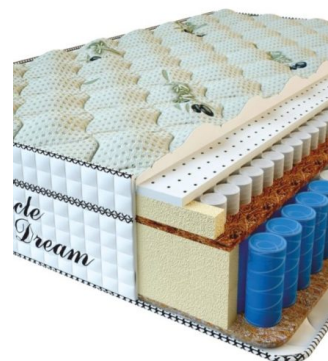

MATTRESS RELAX SENSITIVE (200 CM * 180 CM * 36 CM)

Anatomical mattress Relax Sensitive

Price: \$ 515

[Bedroom furniture, Furniture, Mattresses](#)

Height (cm) / Высота (см): 36
Length (cm) / Длина (см): 200
Width (cm) / Ширина (см): 180
Weight (kg) / Вес (кг): 36

MATTRESS RELAX SENSITIVE (200 CM * 160 CM * 36 CM)

Anatomical mattress Relax Sensitive

Price: \$ 458

[Bedroom furniture, Furniture, Mattresses](#)

Height (cm) / Высота (см): 36
Length (cm) / Длина (см): 200
Width (cm) / Ширина (см): 160
Weight (kg) / Вес (кг): 32