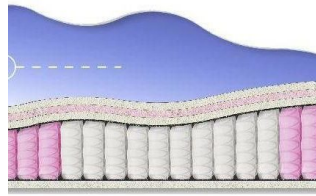

ABSOLUTE
ПРУЖИННЫЙ
МАТРАС

MATTRESS ABSOLUTE
(200 CM * 90 CM * 26 CM)

Anatomical mattress Absolute

Price: $ 132

[Bedroom furniture, Furniture, Mattresses](#)

Height (cm) / Высота (см): 26

Length (cm) / Длина (см): 200

Width (cm) / Ширина (см): 90

Weight (kg) / Вес (кг): 18