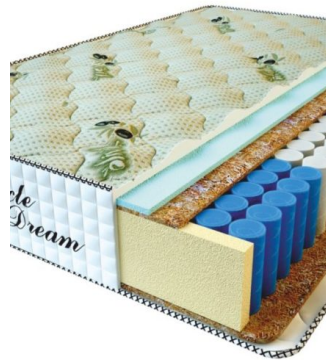

**MATTRESS PREMIUM LUX
(200 CM * 180 CM * 25
CM)**

Anatomical mattress Premium
Lux

Price: \$ 281

[Bedroom furniture, Furniture,
Mattresses](#)

Height (cm) / Высота (см): 25
Length (cm) / Длина (см): 200
Width (cm) / Ширина (см): 180
Weight (kg) / Вес (кг): 36

**MATTRESS PREMIUM LUX
(200 CM * 160 CM * 25
CM)**

Anatomical mattress Premium
Lux

Price: \$ 250

[Bedroom furniture, Furniture,
Mattresses](#)

Height (cm) / Высота (см): 25
Length (cm) / Длина (см): 200
Width (cm) / Ширина (см): 160
Weight (kg) / Вес (кг): 32