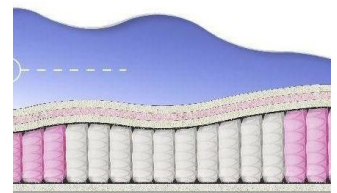

ABSOLUTE
ПРУЖИННЫЙ
МАТРАС

MATTRESS ABSOLUTE
(190 CM * 90 CM * 26 CM)

Anatomical mattress Absolute

Price: $ 125

[Bedroom furniture, Furniture, Mattresses](#)

Height (cm) / Высота (см): 26

Length (cm) / Длина (см): 190

Width (cm) / Ширина (см): 90

Weight (kg) / Вес (кг): 17