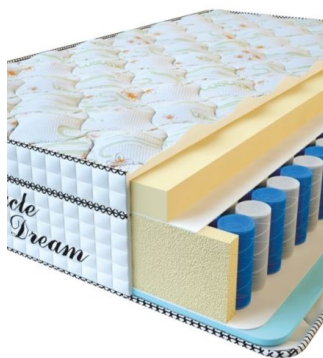

Anatomical mattress Visco Spring

Price: \$ 394

[Bedroom furniture, Furniture, Mattresses](#)

Height (cm) / Высота (см): 30  
 Length (cm) / Длина (см): 200  
 Width (cm) / Ширина (см): 160  
 Weight (kg) / Вес (кг): 32

**MATTRESS VISCO SPRING (200 CM \* 150 CM \* 30 CM)**

Anatomical mattress Visco Spring

Price: \$ 369

[Bedroom furniture, Furniture, Mattresses](#)

Height (cm) / Высота (см): 30  
 Length (cm) / Длина (см): 200  
 Width (cm) / Ширина (см): 150  
 Weight (kg) / Вес (кг): 30

**MATTRESS VISCO SPRING (200 CM \* 120 CM \* 30 CM)**

Anatomical mattress Visco Spring

Price: \$ 296

[Bedroom furniture, Furniture, Mattresses](#)

Height (cm) / Высота (см): 30  
 Length (cm) / Длина (см): 200  
 Width (cm) / Ширина (см): 120  
 Weight (kg) / Вес (кг): 24