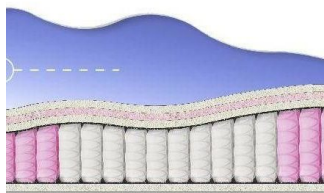

Anatomical mattress Absolute

Price: \$ 263

[Bedroom furniture, Furniture, Mattresses](#)

Height (cm) / Высота (см): 26

Length (cm) / Длина (см): 200

Width (cm) / Ширина (см): 180

Weight (kg) / Вес (кг): 36

**ABSOLUTE**  
ПРУЖИННЫЙ  
МАТРАС