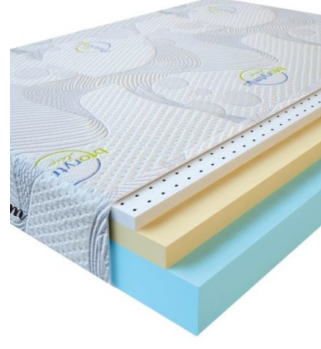

**MATTRESS VISCO LOVE
(200 CM * 150 CM * 17
CM)**

Anatomical mattress Visco Love

Price: \$ 279

[Bedroom furniture, Furniture,
Mattresses](#)

Height (cm) / Высота (см): 17
Length (cm) / Длина (см): 200
Width (cm) / Ширина (см): 150
Weight (kg) / Вес (кг): 30

MATTRESS VISCO LOVE
(200 CM * 120 CM * 17 CM)

Anatomical mattress Visco Love

Price: \$ 224

[Bedroom furniture, Furniture, Mattresses](#)

Height (cm) / Высота (см): 17
Length (cm) / Длина (см): 200
Width (cm) / Ширина (см): 120
Weight (kg) / Вес (кг): 24

MATTRESS VISCO LOVE
(190 CM * 90 CM * 17 CM)

Anatomical mattress Visco Love

Price: \$ 160

[Bedroom furniture, Furniture, Mattresses](#)

Height (cm) / Высота (см): 17
Length (cm) / Длина (см): 190
Width (cm) / Ширина (см): 90
Weight (kg) / Вес (кг): 17