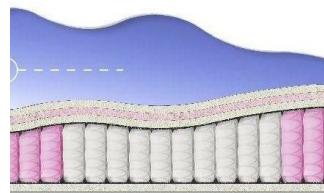

Anatomical mattress Absolute

Price: \$ 234

[Bedroom furniture, Furniture, Mattresses](#)

Height (cm) / Высота (см): 26

Length (cm) / Длина (см): 200

Width (cm) / Ширина (см): 160

Weight (kg) / Вес (кг): 32

ABSOLUTE
ПРУЖИННЫЙ
МАТРАС