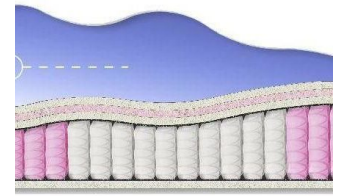

[Bedroom furniture, Furniture, Mattresses](#)

Height (cm) / Высота (см): 26

Length (cm) / Длина (см): 200

Width (cm) / Ширина (см): 90

Weight (kg) / Вес (кг): 18

**ABSOLUTE**  
ПРУЖИННЫЙ  
МАТРАС

**MATTRESS ABSOLUTE**  
(200 CM \* 180 CM \* 26 CM)