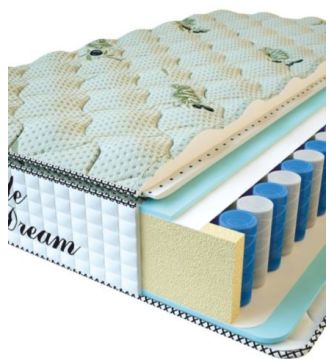

MATTRESS PREMIUM LIFE (200 CM * 160 CM * 27 CM)

Anatomical mattress Premium Life

Price: \$ 346
[Bedroom furniture, Furniture, Mattresses](#)
Height (cm) / Высота (см): 27
Length (cm) / Длина (см): 200
Width (cm) / Ширина (см): 160
Weight (kg) / Вес (кг): 32

MATTRESS PREMIUM LIFE (200 CM * 150 CM * 27 CM)

Anatomical mattress Premium Life

Price: \$ 324
[Bedroom furniture, Furniture, Mattresses](#)
Height (cm) / Высота (см): 27
Length (cm) / Длина (см): 200
Width (cm) / Ширина (см): 150
Weight (kg) / Вес (кг): 30