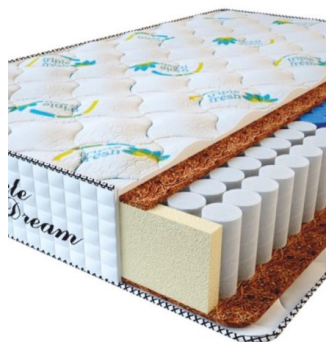

MATTRESS PREMIUM KOKOS (200 CM * 90 CM * 28 CM)

Anatomical mattress Premium Kokos

Price: \$ 168
[Bedroom furniture, Furniture, Mattresses](#)
Height (cm) / Высота (см): 28
Length (cm) / Длина (см): 200
Width (cm) / Ширина (см): 90
Weight (kg) / Вес (кг): 18

MATTRESS PREMIUM KOKOS (200 CM * 180 CM * 28 CM)

Anatomical mattress Premium Kokos

Price: \$ 335
[Bedroom furniture, Furniture, Mattresses](#)
Height (cm) / Высота (см): 28
Length (cm) / Длина (см): 200
Width (cm) / Ширина (см): 180
Weight (kg) / Вес (кг): 36

MATTRESS PREMIUM KOKOS (200 CM * 160 CM * 28 CM)

Anatomical mattress Premium Kokos

Price: \$ 298
[Bedroom furniture, Furniture, Mattresses](#)
Height (cm) / Высота (см): 28
Length (cm) / Длина (см): 200
Width (cm) / Ширина (см): 160
Weight (kg) / Вес (кг): 32