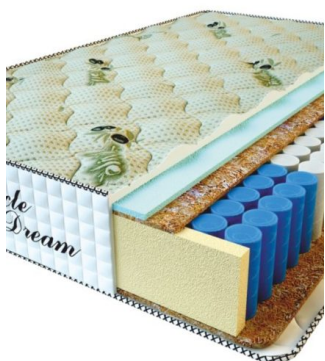

MATTRESS PREMIUM LUX (200 CM * 90 CM * 25 CM)

Anatomical mattress Premium Lux

Price: \$ 141
[Bedroom furniture, Furniture, Mattresses](#)
Height (cm) / Высота (см): 25
Length (cm) / Длина (см): 200
Width (cm) / Ширина (см): 90
Weight (kg) / Вес (кг): 18

MATTRESS PREMIUM LUX (200 CM * 180 CM * 25 CM)

Anatomical mattress Premium Lux

Price: \$ 281
[Bedroom furniture, Furniture, Mattresses](#)
Height (cm) / Высота (см): 25
Length (cm) / Длина (см): 200
Width (cm) / Ширина (см): 180
Weight (kg) / Вес (кг): 36