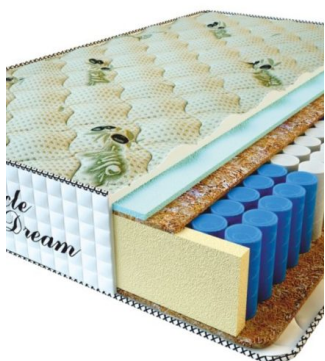

MATTRESS PREMIUM LUX (200 CM * 180 CM * 25 CM)

Anatomical mattress Premium Lux

Price: \$ 281
[Bedroom furniture, Furniture, Mattresses](#)
Height (cm) / Высота (см): 25
Length (cm) / Длина (см): 200
Width (cm) / Ширина (см): 180
Weight (kg) / Вес (кг): 36

MATTRESS PREMIUM LUX (200 CM * 160 CM * 25 CM)

Anatomical mattress Premium Lux

Price: \$ 250
[Bedroom furniture, Furniture, Mattresses](#)
Height (cm) / Высота (см): 25
Length (cm) / Длина (см): 200
Width (cm) / Ширина (см): 160
Weight (kg) / Вес (кг): 32