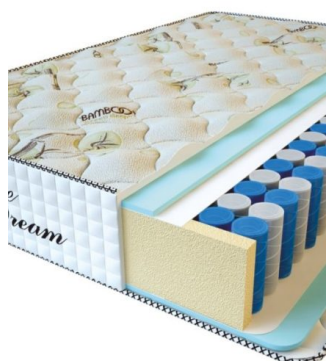

MATTRESS PREMIUM ALTERNATIVE (200 CM * 90 CM * 24 CM)

Anatomical mattress Premium Alternative

Price: \$ 117
[Bedroom furniture, Furniture, Mattresses](#)

Height (cm) / Высота (см): 24
 Length (cm) / Длина (см): 200
 Width (cm) / Ширина (см): 90
 Weight (kg) / Вес (кг): 18

MATTRESS PREMIUM ALTERNATIVE (200 CM * 180 CM * 24 CM)

Anatomical mattress Premium Alternative

Price: \$ 234
[Bedroom furniture, Furniture, Mattresses](#)

Height (cm) / Высота (см): 24
 Length (cm) / Длина (см): 200
 Width (cm) / Ширина (см): 180
 Weight (kg) / Вес (кг): 36