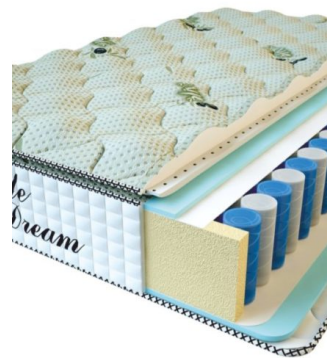

MATTRESS PREMIUM LIFE (200 CM * 180 CM * 27 CM)

Anatomical mattress Premium Life

Price: \$ 389
[Bedroom furniture, Furniture, Mattresses](#)
Height (cm) / Высота (см): 27
Length (cm) / Длина (см): 200
Width (cm) / Ширина (см): 180
Weight (kg) / Вес (кг): 36

MATTRESS PREMIUM LIFE (200 CM * 160 CM * 27 CM)

Anatomical mattress Premium Life

Price: \$ 346
[Bedroom furniture, Furniture, Mattresses](#)
Height (cm) / Высота (см): 27
Length (cm) / Длина (см): 200
Width (cm) / Ширина (см): 160
Weight (kg) / Вес (кг): 32