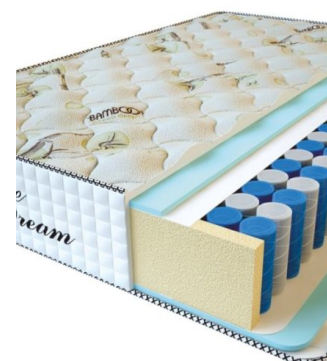

MATTRESS PREMIUM ALTERNATIVE (200 CM * 160 CM * 24 CM)

Anatomical mattress Premium Alternative

Price: \$ 208
[Bedroom furniture, Furniture, Mattresses](#)

Height (cm) / Высота (см): 24
 Length (cm) / Длина (см): 200
 Width (cm) / Ширина (см): 160
 Weight (kg) / Вес (кг): 32

MATTRESS PREMIUM ALTERNATIVE (200 CM * 150 CM * 24 CM)

Anatomical mattress Premium Alternative

Price: \$ 195
[Bedroom furniture, Furniture, Mattresses](#)

Height (cm) / Высота (см): 24
 Length (cm) / Длина (см): 200
 Width (cm) / Ширина (см): 150
 Weight (kg) / Вес (кг): 30

MATTRESS PREMIUM ALTERNATIVE (200 CM * 120 CM * 24 CM)

Anatomical mattress Premium Alternative

Price: \$ 156
[Bedroom furniture, Furniture, Mattresses](#)

Height (cm) / Высота (см): 24
 Length (cm) / Длина (см): 200
 Width (cm) / Ширина (см): 120
 Weight (kg) / Вес (кг): 24