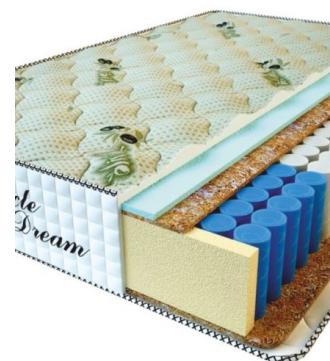

MATTRESS PREMIUM LUX (200 CM * 160 CM * 25 CM)

Anatomical mattress Premium Lux

Price: \$ 250
[Bedroom furniture, Furniture, Mattresses](#)
Height (cm) / Высота (см): 25
Length (cm) / Длина (см): 200
Width (cm) / Ширина (см): 160
Weight (kg) / Вес (кг): 32

MATTRESS PREMIUM LUX (200 CM * 150 CM * 25 CM)

Anatomical mattress Premium Lux

Price: \$ 234
[Bedroom furniture, Furniture, Mattresses](#)
Height (cm) / Высота (см): 25
Length (cm) / Длина (см): 200
Width (cm) / Ширина (см): 150
Weight (kg) / Вес (кг): 30

MATTRESS PREMIUM LUX (200 CM * 120 CM * 25 CM)

Anatomical mattress Premium Lux

Price: \$ 188
[Bedroom furniture, Furniture, Mattresses](#)
Height (cm) / Высота (см): 25
Length (cm) / Длина (см): 200
Width (cm) / Ширина (см): 120
Weight (kg) / Вес (кг): 24