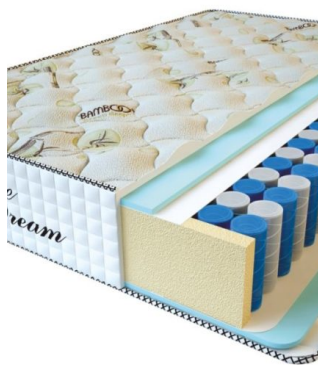

MATTRESS PREMIUM DREAM (200 CM * 120 CM * 27 CM)

Anatomical mattress Premium Dream

Price: \$ 260
[Bedroom furniture, Furniture, Mattresses](#)

Height (cm) / Высота (см): 27
 Length (cm) / Длина (см): 200
 Width (cm) / Ширина (см): 120
 Weight (kg) / Вес (кг): 24

MATTRESS PREMIUM DREAM (190 CM * 90 CM * 27 CM)

Anatomical mattress Premium Dream

Price: \$ 185
[Bedroom furniture, Furniture, Mattresses](#)

Height (cm) / Высота (см): 27
 Length (cm) / Длина (см): 190
 Width (cm) / Ширина (см): 90
 Weight (kg) / Вес (кг): 17