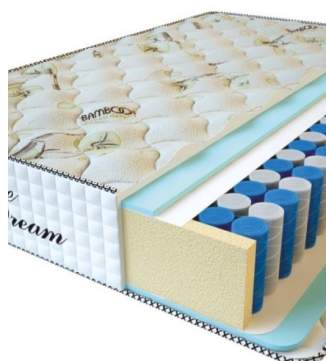

MATTRESS PREMIUM ALTERNATIVE (200 CM * 180 CM * 24 CM)

Anatomical mattress Premium Alternative

Price: \$ 234
[Bedroom furniture, Furniture, Mattresses](#)

Height (cm) / Высота (см): 24
 Length (cm) / Длина (см): 200
 Width (cm) / Ширина (см): 180
 Weight (kg) / Вес (кг): 36

MATTRESS PREMIUM ALTERNATIVE (200 CM * 160 CM * 24 CM)

Anatomical mattress Premium Alternative

Price: \$ 208
[Bedroom furniture, Furniture, Mattresses](#)

Height (cm) / Высота (см): 24
 Length (cm) / Длина (см): 200
 Width (cm) / Ширина (см): 160
 Weight (kg) / Вес (кг): 32