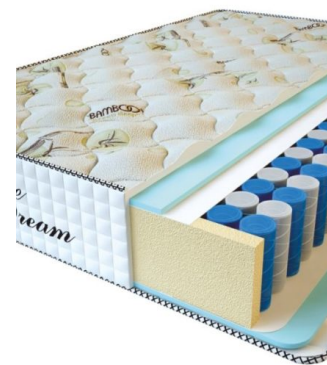

MATTRESS PREMIUM DREAM (190 CM * 90 CM * 27 CM)

Anatomical mattress Premium Dream

Price: \$ 185
[Bedroom furniture, Furniture, Mattresses](#)

Height (cm) / Высота (см): 27
 Length (cm) / Длина (см): 190
 Width (cm) / Ширина (см): 90
 Weight (kg) / Вес (кг): 17

MATTRESS PREMIUM ALTERNATIVE (200 CM * 90 CM * 24 CM)

Anatomical mattress Premium Alternative

Price: \$ 117
[Bedroom furniture, Furniture, Mattresses](#)

Height (cm) / Высота (см): 24
 Length (cm) / Длина (см): 200
 Width (cm) / Ширина (см): 90
 Weight (kg) / Вес (кг): 18