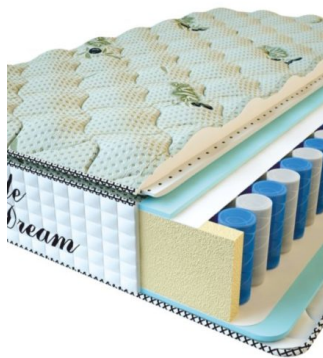

MATTRESS PREMIUM LIFE (200 CM * 90 CM * 27 CM)

Anatomical mattress Premium Life

Price: \$ 195
[Bedroom furniture, Furniture, Mattresses](#)
Height (cm) / Высота (см): 27
Length (cm) / Длина (см): 200
Width (cm) / Ширина (см): 90
Weight (kg) / Вес (кг): 18

MATTRESS PREMIUM LIFE (200 CM * 180 CM * 27 CM)

Anatomical mattress Premium Life

Price: \$ 389
[Bedroom furniture, Furniture, Mattresses](#)
Height (cm) / Высота (см): 27
Length (cm) / Длина (см): 200
Width (cm) / Ширина (см): 180
Weight (kg) / Вес (кг): 36