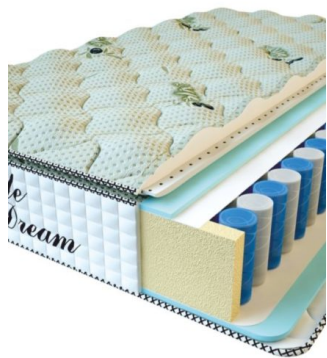

MATTRESS PREMIUM LUX (190 CM * 90 CM * 25 CM)

Anatomical mattress Premium Lux

Price: \$ 134
[Bedroom furniture, Furniture, Mattresses](#)
Height (cm) / Высота (см): 25
Length (cm) / Длина (см): 190
Width (cm) / Ширина (см): 90
Weight (kg) / Вес (кг): 17

MATTRESS PREMIUM LIFE (200 CM * 90 CM * 27 CM)

Anatomical mattress Premium Life

Price: \$ 195
[Bedroom furniture, Furniture, Mattresses](#)
Height (cm) / Высота (см): 27
Length (cm) / Длина (см): 200
Width (cm) / Ширина (см): 90
Weight (kg) / Вес (кг): 18