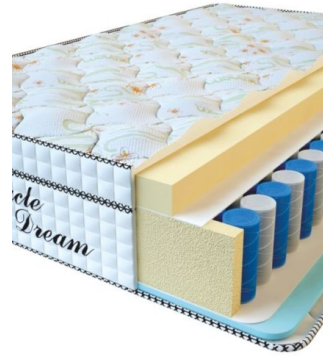

Anatomical springless mattress  
Visco Spring Latex

**Price:** \$ 219

[Bedroom furniture, Furniture,  
Mattresses](#)

**Height (cm) / Высота (см):** 34

**Length (cm) / Длина (см):** 190

**Width (cm) / Ширина (см):** 90

**Weight (kg) / Вес (кг):** 17

**MATTRESS VISCO  
SPRING (200 CM \* 90 CM  
\* 30 CM)**

Anatomical mattress Visco  
Spring

**Price:** \$ 222

[Bedroom furniture, Furniture,  
Mattresses](#)

**Height (cm) / Высота (см):** 30