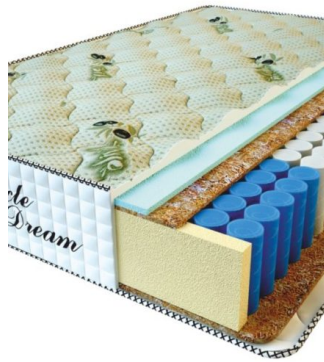

MATTRESS PREMIUM LUX (200 CM * 150 CM * 25 CM)

Anatomical mattress Premium Lux

Price: $ 234

[Bedroom furniture, Furniture, Mattresses](#)

Height (cm) / Высота (см): 25
Length (cm) / Длина (см): 200
Width (cm) / Ширина (см): 150
Weight (kg) / Вес (кг): 30