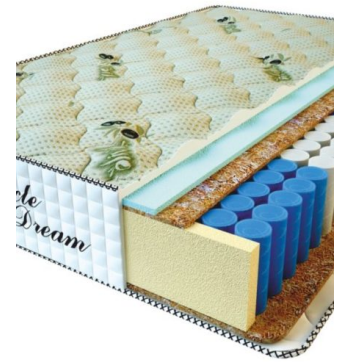

MATTRESS PREMIUM LUX (190 CM * 90 CM * 25 CM)

Anatomical mattress Premium Lux

Price: $ 134

[Bedroom furniture, Furniture, Mattresses](#)

Height (cm) / Высота (см): 25
Length (cm) / Длина (см): 190
Width (cm) / Ширина (см): 90
Weight (kg) / Вес (кг): 17