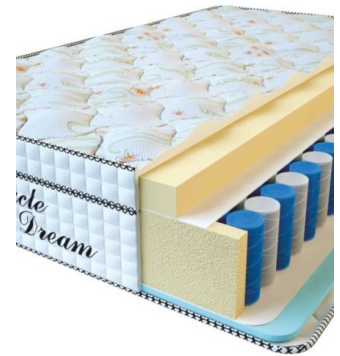

MATTRESS VISCO SPRING (200 CM * 90 CM * 30 CM)

Anatomical mattress Visco
Spring

Price: \$ 222

[Bedroom furniture, Furniture,
Mattresses](#)

Height (cm) / Высота (см): 30

Length (cm) / Длина (см): 200

Width (cm) / Ширина (см): 90

Weight (kg) / Вес (кг): 18

MATTRESS VISCO SPRING (200 CM * 180 CM * 30 CM)

Anatomical mattress Visco
Spring

Price: \$ 443

[Bedroom furniture, Furniture,
Mattresses](#)

Height (cm) / Высота (см): 30

Length (cm) / Длина (см): 200