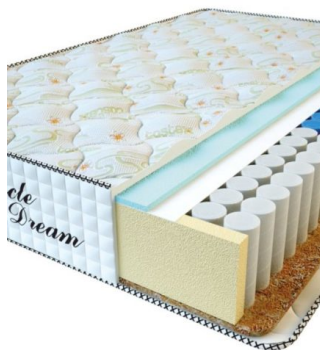

MATTRESS PREMIUM
(200 CM * 120 CM * 25 CM)

Anatomical mattress Premium

Price: $ 164

[Bedroom furniture, Furniture, Mattresses](#)

Height (cm) / Высота (см): 25
Length (cm) / Длина (см): 200
Width (cm) / Ширина (см): 120
Weight (kg) / Вес (кг): 24