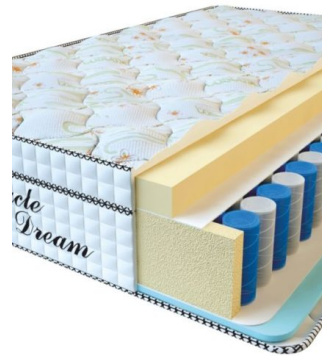

Anatomical springless mattress
Visco Spring Latex

Price: \$ 219

[Bedroom furniture, Furniture,
Mattresses](#)

Height (cm) / Высота (см): 34

Length (cm) / Длина (см): 190

Width (cm) / Ширина (см): 90

Weight (kg) / Вес (кг): 17

MATTRESS VISCO SPRING (200 CM * 90 CM * 30 CM)

Anatomical mattress Visco
Spring

Price: \$ 222

[Bedroom furniture, Furniture,
Mattresses](#)

Height (cm) / Высота (см): 30

Length (cm) / Длина (см): 200

Width (cm) / Ширина (см): 90