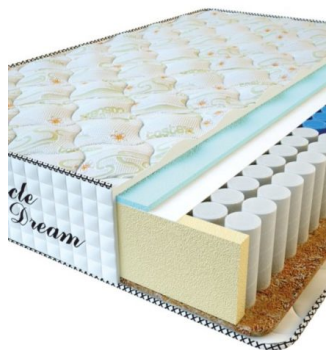

MATTRESS PREMIUM
(200 CM * 150 CM * 25 CM)

Anatomical mattress Premium

Price: $ 204

[Bedroom furniture, Furniture, Mattresses](#)

Height (cm) / Высота (см): 25
Length (cm) / Длина (см): 200
Width (cm) / Ширина (см): 150
Weight (kg) / Вес (кг): 30