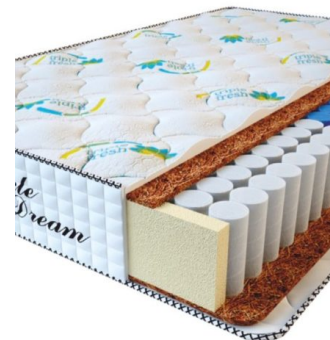

MATTRESS PREMIUM KOKOS (200 CM * 160 CM * 28 CM)

Anatomical mattress Premium Kokos

Price: \$ 298

[Bedroom furniture, Furniture, Mattresses](#)

Height (cm) / Высота (см): 28
Length (cm) / Длина (см): 200
Width (cm) / Ширина (см): 160
Weight (kg) / Вес (кг): 32

MATTRESS PREMIUM KOKOS (200 CM * 150 CM * 28 CM)

Anatomical mattress Premium Kokos

Price: \$ 279

[Bedroom furniture, Furniture, Mattresses](#)

Height (cm) / Высота (см): 28
Length (cm) / Длина (см): 200
Width (cm) / Ширина (см): 150
Weight (kg) / Вес (кг): 30

MATTRESS PREMIUM KOKOS (200 CM * 120 CM * 28 CM)

Anatomical mattress Premium Kokos

Price: \$ 224

[Bedroom furniture, Furniture, Mattresses](#)

Height (cm) / Высота (см): 28
Length (cm) / Длина (см): 200
Width (cm) / Ширина (см): 120
Weight (kg) / Вес (кг): 24