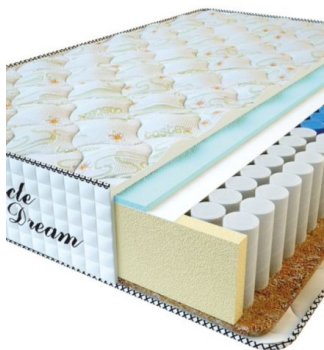

MATTRESS PREMIUM
(200 CM * 160 CM * 25 CM)

Anatomical mattress Premium

Price: $ 218

[Bedroom furniture, Furniture, Mattresses](#)

Height (cm) / Высота (см): 25
Length (cm) / Длина (см): 200
Width (cm) / Ширина (см): 160
Weight (kg) / Вес (кг): 32