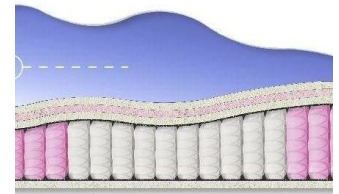

ABSOLUTE ПРУЖИННЫЙ МАТРАС

MATTRESS ABSOLUTE (200 CM * 180 CM * 26 CM)

Anatomical mattress Absolute

Price: $ 263

[Bedroom furniture, Furniture, Mattresses](#)

Height (cm) / Высота (см): 26

Length (cm) / Длина (см): 200

Width (cm) / Ширина (см): 180

Weight (kg) / Вес (кг): 36