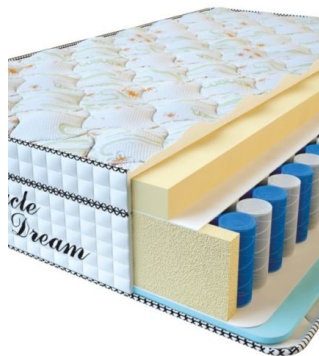

### MATTRESS VISCO SPRING LATEX (190 CM \* 90 CM \* 34 CM)

Anatomical springless mattress  
Visco Spring Latex

Price: \$ 219

[Bedroom furniture, Furniture,  
Mattresses](#)

Height (cm) / Высота (см): 34

Length (cm) / Длина (см): 190

### MATTRESS VISCO SPRING (200 CM \* 90 CM \* 30 CM)

Anatomical mattress Visco  
Spring

Price: \$ 222

[Bedroom furniture, Furniture,  
Mattresses](#)

Height (cm) / Высота (см): 30

Length (cm) / Длина (см): 200