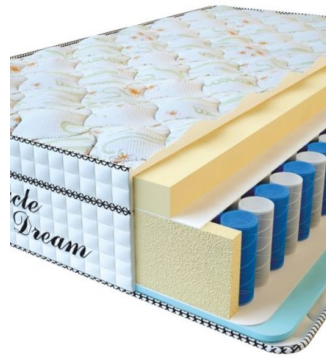

**MATTRESS VISCO
SPRING (200 CM * 150 CM
* 30 CM)**

Anatomical mattress Visco
Spring

Price: $ 369

[Bedroom furniture, Furniture,
Mattresses](#)

Height (cm) / Высота (см): 30
Length (cm) / Длина (см): 200
Width (cm) / Ширина (см): 150
Weight (kg) / Вес (кг): 30