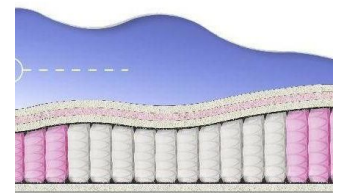

ABSOLUTE ПРУЖИННЫЙ МАТРАС

MATTRESS ABSOLUTE (190 CM * 90 CM * 26 CM)

Anatomical mattress Absolute

Price: $ 125

[Bedroom furniture, Furniture, Mattresses](#)

Height (cm) / Высота (см): 26

Length (cm) / Длина (см): 190

Width (cm) / Ширина (см): 90

Weight (kg) / Вес (кг): 17