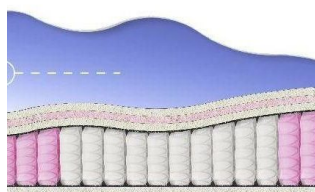

ABSOLUTE
ПРУЖИННЫЙ МАТРАС

MATTRESS ABSOLUTE
(200 CM * 120 CM * 26 CM)

Anatomical mattress Absolute

Price: $ 176
[Bedroom furniture, Furniture, Mattresses](#)
Height (cm) / Высота (см): 26
Length (cm) / Длина (см): 200
Width (cm) / Ширина (см): 120
Weight (kg) / Вес (кг): 24