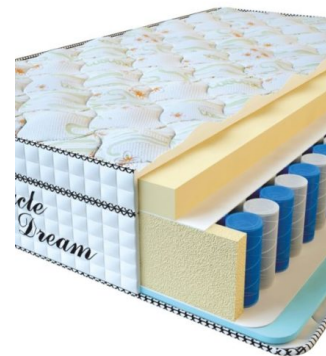

### MATTRESS VISCO SPRING (200 CM \* 90 CM \* 30 CM)

Anatomical mattress Visco  
Spring

Price: \$ 222

[Bedroom furniture, Furniture,  
Mattresses](#)

Height (cm) / Высота (см): 30

Length (cm) / Длина (см): 200

### MATTRESS VISCO SPRING (200 CM \* 180 CM \* 30 CM)

Anatomical mattress Visco  
Spring

Price: \$ 443

[Bedroom furniture, Furniture,  
Mattresses](#)

Height (cm) / Высота (см): 30

Length (cm) / Длина (см): 200