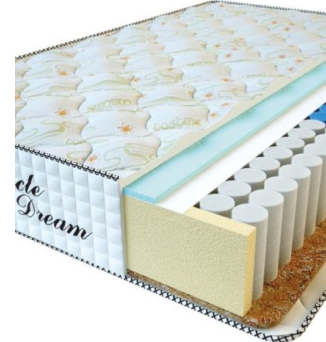

**Price:** \$ 125

[Bedroom furniture, Furniture, Mattresses](#)

**Height (cm) / Высота (см):** 25

**Length (cm) / Длина (см):** 200

**Width (cm) / Ширина (см):** 90

**Weight (kg) / Вес (кг):** 18

**MATTRESS PREMIUM (200 CM \* 180 CM \* 25 CM)**