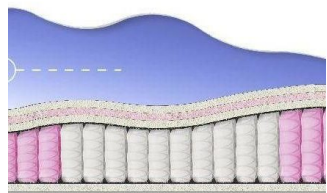

ABSOLUTE ПРУЖИННЫЙ МАТРАС

MATTRESS ABSOLUTE (200 CM * 160 CM * 26 CM)

Anatomical mattress Absolute

Price: $ 234

[Bedroom furniture, Furniture, Mattresses](#)

Height (cm) / Высота (см): 26

Length (cm) / Длина (см): 200

Width (cm) / Ширина (см): 160

Weight (kg) / Вес (кг): 32