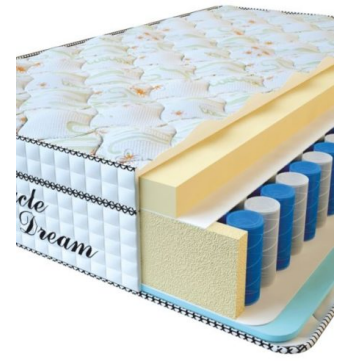

**MATTRESS VISCO  
SPRING (200 CM \* 120 CM  
\* 30 CM)**

Anatomical mattress Visco  
Spring

**Price:** \$ 296

[Bedroom furniture, Furniture,  
Mattresses](#)

**Height (cm) / Высота (см):** 30  
**Length (cm) / Длина (см):** 200  
**Width (cm) / Ширина (см):** 120  
**Weight (kg) / Вес (кг):** 24

**MATTRESS VISCO  
SPRING (190 CM \* 90 CM  
\* 30 CM)**

Anatomical mattress Visco  
Spring

**Price:** \$ 211

[Bedroom furniture, Furniture,  
Mattresses](#)

**Height (cm) / Высота (см):** 30  
**Length (cm) / Длина (см):** 190  
**Width (cm) / Ширина (см):** 90  
**Weight (kg) / Вес (кг):** 17