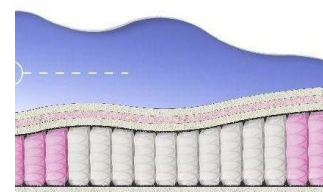

ABSOLUTE
ПРУЖИННЫЙ МАТРАС

MATTRESS ABSOLUTE
(190 CM * 90 CM * 26 CM)

Anatomical mattress Absolute

Price: $ 125
[Bedroom furniture, Furniture, Mattresses](#)
Height (cm) / Высота (см): 26
Length (cm) / Длина (см): 190
Width (cm) / Ширина (см): 90
Weight (kg) / Вес (кг): 17