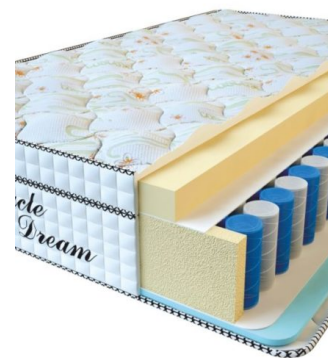

**MATTRESS VISCO  
SPRING (200 CM \* 120 CM  
\* 30 CM)**

Anatomical mattress Visco  
Spring

**Price:** \$ 296

[Bedroom furniture, Furniture,  
Mattresses](#)

**Height (cm) / Высота (см):** 30  
**Length (cm) / Длина (см):** 200  
**Width (cm) / Ширина (см):** 120  
**Weight (kg) / Вес (кг):** 24