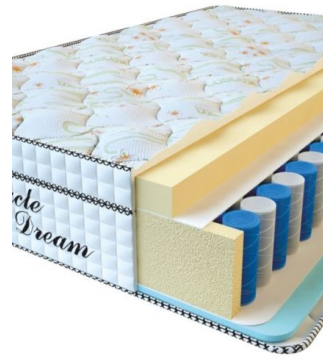

### MATTRESS VISCO SPRING (200 CM \* 180 CM \* 30 CM)

Anatomical mattress Visco  
Spring

Price: \$ 443

[Bedroom furniture, Furniture,  
Mattresses](#)

Height (cm) / Высота (см): 30

Length (cm) / Длина (см): 200

Width (cm) / Ширина (см): 180

Weight (kg) / Вес (кг): 36

**MATTRESS VISCO  
SPRING (200 CM \* 160 CM  
\* 30 CM)**

Anatomical mattress Visco  
Spring

**Price:** \$ 394

[Bedroom furniture, Furniture,  
Mattresses](#)

**Height (cm) / Высота (см):** 30  
**Length (cm) / Длина (см):** 200  
**Width (cm) / Ширина (см):** 160  
**Weight (kg) / Вес (кг):** 32

**MATTRESS VISCO  
SPRING (200 CM \* 150 CM  
\* 30 CM)**

Anatomical mattress Visco  
Spring

**MATTRESS VISCO  
SPRING (200 CM \* 120 CM  
\* 30 CM)**

Anatomical mattress Visco  
Spring

**Price:** \$ 296

[Bedroom furniture, Furniture,  
Mattresses](#)

**Height (cm) / Высота (см):** 30  
**Length (cm) / Длина (см):** 200  
**Width (cm) / Ширина (см):** 120  
**Weight (kg) / Вес (кг):** 24