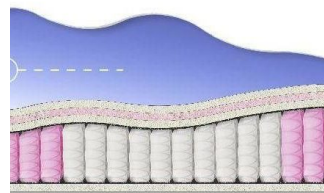

ABSOLUTE ПРУЖИННЫЙ МАТРАС

MATTRESS ABSOLUTE (200 CM * 150 CM * 26 CM)

Anatomical mattress Absolute

Price: $ 219

[Bedroom furniture, Furniture, Mattresses](#)

Height (cm) / Высота (см): 26

Length (cm) / Длина (см): 200

Width (cm) / Ширина (см): 150

Weight (kg) / Вес (кг): 30