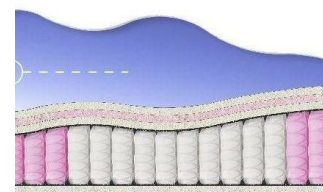

ABSOLUTE
ПРУЖИННЫЙ МАТРАС

MATTRESS ABSOLUTE
(200 CM * 180 CM * 26 CM)

Anatomical mattress Absolute

Price: $ 263
[Bedroom furniture, Furniture, Mattresses](#)
Height (cm) / Высота (см): 26
Length (cm) / Длина (см): 200
Width (cm) / Ширина (см): 180
Weight (kg) / Вес (кг): 36