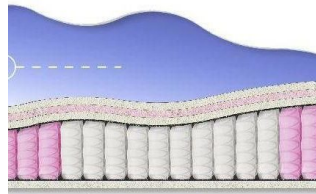

ABSOLUTE ПРУЖИННЫЙ МАТРАС

MATTRESS ABSOLUTE (200 CM * 90 CM * 26 CM)

Anatomical mattress Absolute

Price: $ 132

[Bedroom furniture, Furniture, Mattresses](#)

Height (cm) / Высота (см): 26

Length (cm) / Длина (см): 200

Width (cm) / Ширина (см): 90

Weight (kg) / Вес (кг): 18