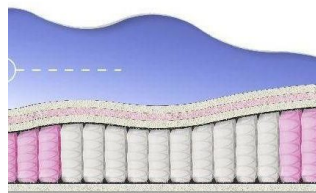

ABSOLUTE ПРУЖИННЫЙ МАТРАС

MATTRESS ABSOLUTE (200 CM * 120 CM * 26 CM)

Anatomical mattress Absolute

Price: $ 176

[Bedroom furniture, Furniture, Mattresses](#)

Height (cm) / Высота (см): 26

Length (cm) / Длина (см): 200

Width (cm) / Ширина (см): 120

Weight (kg) / Вес (кг): 24