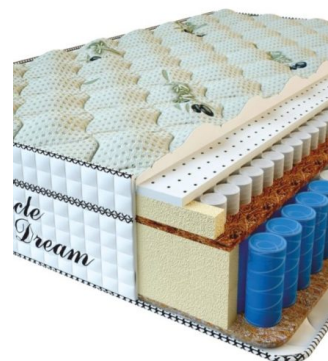

**Price:** \$ 458

[Bedroom furniture, Furniture, Mattresses](#)

**Height (cm) / Высота (см):** 36

**Length (cm) / Длина (см):** 200

**Width (cm) / Ширина (см):** 160

**Weight (kg) / Вес (кг):** 32

**MATTRESS RELAX SENSITIVE (200 CM \* 150 CM \* 36 CM)**