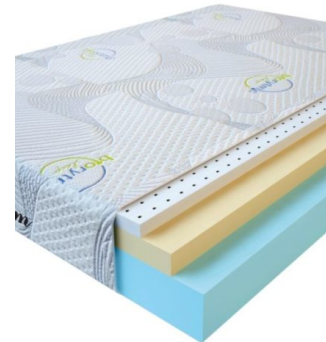

**MATTRESS VISCO LOVE**  
(190 CM \* 90 CM \* 17 CM)

Anatomical mattress Visco Love

Price: \$ 160

[Bedroom furniture, Furniture, Mattresses](#)

Height (cm) / Высота (см): 17  
Length (cm) / Длина (см): 190  
Width (cm) / Ширина (см): 90  
Weight (kg) / Вес (кг): 17

**MATTRESS VISCO LATEX**  
(200 CM \* 90 CM \* 17 CM)

Anatomical springless mattress Visco Latex

Price: \$ 171

[Bedroom furniture, Furniture, Mattresses](#)

Height (cm) / Высота (см): 17  
Length (cm) / Длина (см): 200  
Width (cm) / Ширина (см): 90  
Weight (kg) / Вес (кг): 18