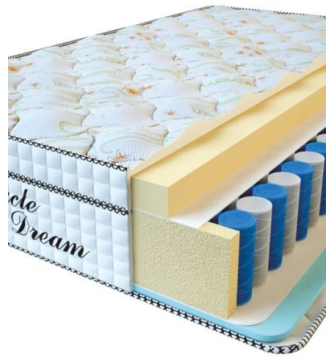

### MATTRESS VISCO SPRING (200 CM \* 180 CM \* 30 CM)

Anatomical mattress Visco  
Spring

Price: \$ 443

[Bedroom furniture, Furniture,  
Mattresses](#)

Height (cm) / Высота (см): 30

Length (cm) / Длина (см): 200

Width (cm) / Ширина (см): 180

Weight (kg) / Вес (кг): 36

**MATTRESS VISCO  
SPRING (200 CM \* 160 CM  
\* 30 CM)**

Anatomical mattress Visco  
Spring

**Price:** \$ 394

[Bedroom furniture, Furniture,  
Mattresses](#)