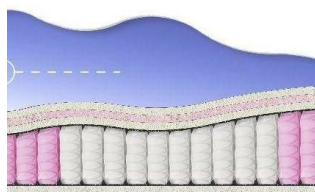

ABSOLUTE
ПРУЖИННЫЙ МАТРАС

MATTRESS ABSOLUTE
(200 CM * 90 CM * 26 CM)

Anatomical mattress Absolute

Price: $ 132
[Bedroom furniture, Furniture, Mattresses](#)
Height (cm) / Высота (см): 26
Length (cm) / Длина (см): 200
Width (cm) / Ширина (см): 90
Weight (kg) / Вес (кг): 18