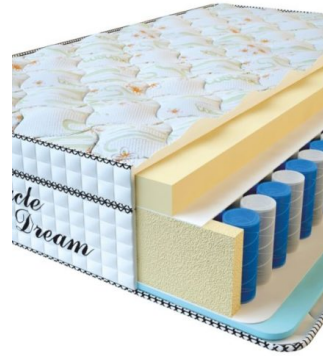

MATTRESS VISCO SPRING (200 CM * 90 CM * 30 CM)

Anatomical mattress Visco
Spring

Price: $ 222

[Bedroom furniture, Furniture,
Mattresses](#)

Height (cm) / Высота (см): 30

Length (cm) / Длина (см): 200

Width (cm) / Ширина (см): 90

Weight (kg) / Вес (кг): 18