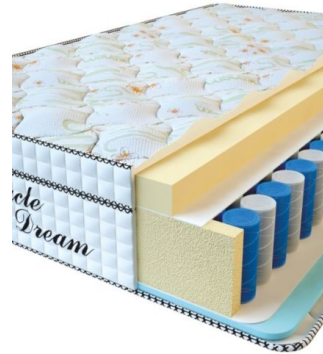

MATTRESS VISCO SPRING (200 CM * 90 CM * 30 CM)

Anatomical mattress Visco
Spring

Price: $ 222

[Bedroom furniture, Furniture,
Mattresses](#)

Height (cm) / Высота (см): 30

Length (cm) / Длина (см): 200

Width (cm) / Ширина (см): 90

Weight (kg) / Вес (кг): 18