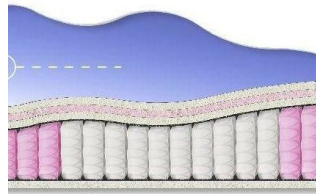

ABSOLUTE
ПРУЖИННЫЙ
МАТРАС

MATTRESS ABSOLUTE
(200 CM * 90 CM * 26 CM)

Anatomical mattress Absolute

Price: $ 132

[Bedroom furniture, Furniture, Mattresses](#)

Height (cm) / Высота (см): 26

Length (cm) / Длина (см): 200

Width (cm) / Ширина (см): 90

Weight (kg) / Вес (кг): 18