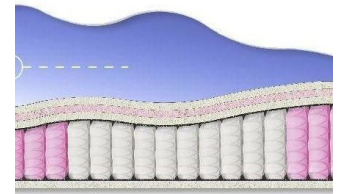

[Bedroom furniture, Furniture, Mattresses](#)

Height (cm) / Высота (см): 26

Length (cm) / Длина (см): 200

Width (cm) / Ширина (см): 90

Weight (kg) / Вес (кг): 18

**ABSOLUTE**  
ПРУЖИННЫЙ  
МАТРАС

**MATTRESS ABSOLUTE**  
(200 CM \* 180 CM \* 26 CM)