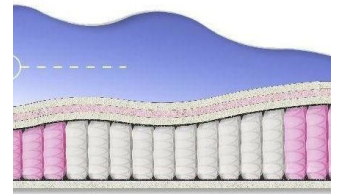

ABSOLUTE ПРУЖИННЫЙ МАТРАС

MATTRESS ABSOLUTE (200 CM * 180 CM * 26 CM)

Anatomical mattress Absolute

Price: $ 263

[Bedroom furniture, Furniture, Mattresses](#)

Height (cm) / Высота (см): 26

Length (cm) / Длина (см): 200

Width (cm) / Ширина (см): 180

Weight (kg) / Вес (кг): 36