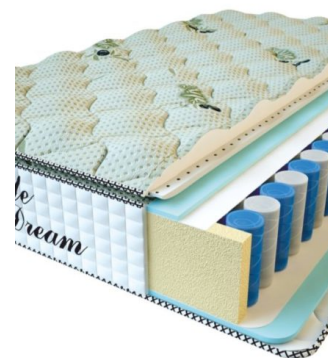

**Price:** \$ 346

[Bedroom furniture, Furniture, Mattresses](#)

**Height (cm) / Высота (см):** 27

**Length (cm) / Длина (см):** 200

**Width (cm) / Ширина (см):** 160

**Weight (kg) / Вес (кг):** 32

**MATTRESS PREMIUM LIFE (200 CM \* 150 CM \* 27 CM)**