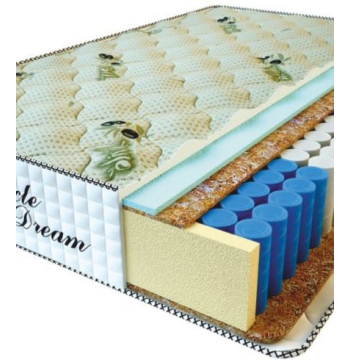

MATTRESS PREMIUM LUX (190 CM * 90 CM * 25 CM)

Anatomical mattress Premium Lux

Price: $ 134

[Bedroom furniture, Furniture, Mattresses](#)

Height (cm) / Высота (см): 25
Length (cm) / Длина (см): 190
Width (cm) / Ширина (см): 90
Weight (kg) / Вес (кг): 17