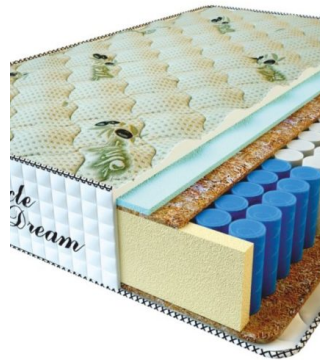

MATTRESS PREMIUM LUX (200 CM * 120 CM * 25 CM)

Anatomical mattress Premium Lux

Price: $ 188

[Bedroom furniture, Furniture, Mattresses](#)

Height (cm) / Высота (см): 25
Length (cm) / Длина (см): 200
Width (cm) / Ширина (см): 120
Weight (kg) / Вес (кг): 24