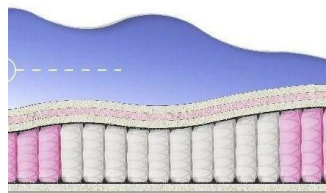

**MATTRESS ABSOLUTE**  
(200 CM \* 160 CM \* 26 CM)

Anatomical mattress Absolute

Price: \$ 234

[Bedroom furniture, Furniture, Mattresses](#)

Height (cm) / Высота (см): 26

Length (cm) / Длина (см): 200

Width (cm) / Ширина (см): 160