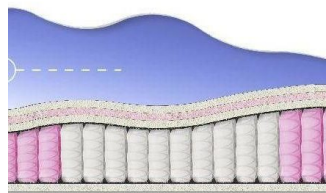

ABSOLUTE ПРУЖИННЫЙ МАТРАС

MATTRESS ABSOLUTE (200 CM * 160 CM * 26 CM)

Anatomical mattress Absolute

Price: $ 234

[Bedroom furniture, Furniture, Mattresses](#)

Height (cm) / Высота (см): 26

Length (cm) / Длина (см): 200

Width (cm) / Ширина (см): 160

Weight (kg) / Вес (кг): 32