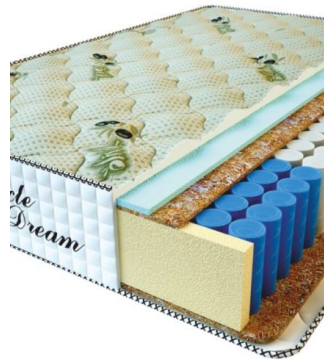

MATTRESS PREMIUM LUX (200 CM * 150 CM * 25 CM)

Anatomical mattress Premium Lux

Price: $ 234

[Bedroom furniture, Furniture, Mattresses](#)

Height (cm) / Высота (см): 25
Length (cm) / Длина (см): 200
Width (cm) / Ширина (см): 150
Weight (kg) / Вес (кг): 30