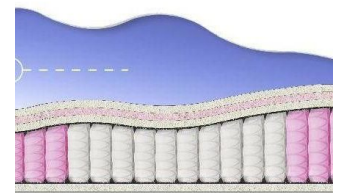

[Bedroom furniture, Furniture, Mattresses](#)

Height (cm) / Высота (см): 26

Length (cm) / Длина (см): 200

Width (cm) / Ширина (см): 120

Weight (kg) / Вес (кг): 24

**ABSOLUTE**  
ПРУЖИННЫЙ  
МАТРАС

**MATTRESS ABSOLUTE**  
(190 CM \* 90 CM \* 26 CM)