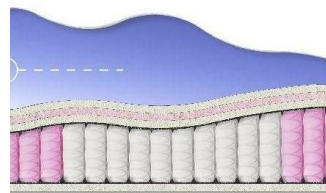

MATTRESS ABSOLUTE (200 CM * 150 CM * 26 CM)

Anatomical mattress Absolute

Price: \$ 219

[Bedroom furniture, Furniture, Mattresses](#)

Height (cm) / Высота (см): 26

Length (cm) / Длина (см): 200

Width (cm) / Ширина (см): 150