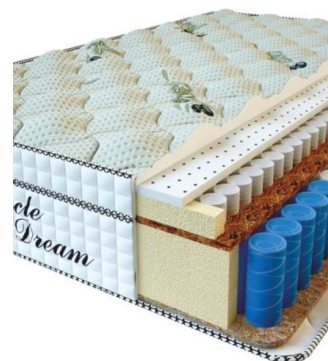

**MATTRESS RELAX SENSITIVE (200 CM \* 180 CM \* 36 CM)**

Anatomical mattress Relax Sensitive

Price: \$ 515

[Bedroom furniture, Furniture, Mattresses](#)

Height (cm) / Высота (см): 36  
 Length (cm) / Длина (см): 200  
 Width (cm) / Ширина (см): 180  
 Weight (kg) / Вес (кг): 36

**MATTRESS RELAX SENSITIVE (200 CM \* 160 CM \* 36 CM)**

Anatomical mattress Relax Sensitive

Price: \$ 458

[Bedroom furniture, Furniture, Mattresses](#)

Height (cm) / Высота (см): 36  
 Length (cm) / Длина (см): 200  
 Width (cm) / Ширина (см): 160  
 Weight (kg) / Вес (кг): 32