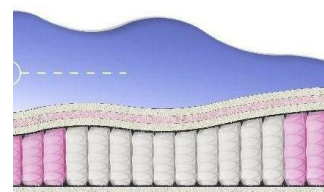

ABSOLUTE ПРУЖИННЫЙ МАТРАС

MATTRESS ABSOLUTE (190 CM * 90 CM * 26 CM)

Anatomical mattress Absolute

Price: $ 125

[Bedroom furniture, Furniture, Mattresses](#)

Height (cm) / Высота (см): 26

Length (cm) / Длина (см): 190

Width (cm) / Ширина (см): 90

Weight (kg) / Вес (кг): 17