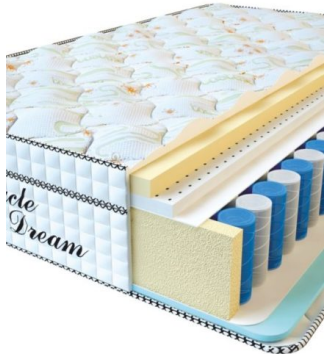

MATTRESS VISCO SPRING LATEX (200 CM * 120 CM * 34 CM)

Anatomical springless mattress
Visco Spring Latex

Price: $ 308

[Bedroom furniture, Furniture,
Mattresses](#)

Height (cm) / Высота (см): 34

Length (cm) / Длина (см): 200

Width (cm) / Ширина (см): 120

Weight (kg) / Вес (кг): 24