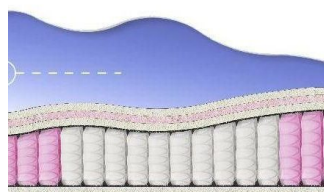

ABSOLUTE ПРУЖИННЫЙ МАТРАС

MATTRESS ABSOLUTE (200 CM * 150 CM * 26 CM)

Anatomical mattress Absolute

Price: $ 219

[Bedroom furniture, Furniture, Mattresses](#)

Height (cm) / Высота (см): 26

Length (cm) / Длина (см): 200

Width (cm) / Ширина (см): 150

Weight (kg) / Вес (кг): 30