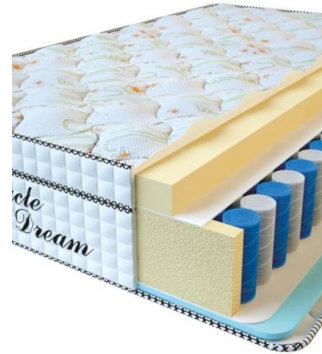

### MATTRESS VISCO SPRING LATEX (190 CM \* 90 CM \* 34 CM)

Anatomical springless mattress  
Visco Spring Latex

Price: \$ 219

[Bedroom furniture, Furniture,  
Mattresses](#)

Height (cm) / Высота (см): 34

Length (cm) / Длина (см): 190

### MATTRESS VISCO SPRING (200 CM \* 90 CM \* 30 CM)

Anatomical mattress Visco  
Spring

Price: \$ 222

[Bedroom furniture, Furniture,  
Mattresses](#)

Height (cm) / Высота (см): 30

Length (cm) / Длина (см): 200