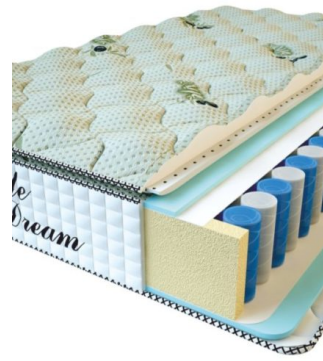

MATTRESS PREMIUM LIFE (200 CM * 160 CM * 27 CM)

Anatomical mattress Premium Life

Price: $ 346

[Bedroom furniture, Furniture, Mattresses](#)

Height (cm) / Высота (см): 27
Length (cm) / Длина (см): 200
Width (cm) / Ширина (см): 160
Weight (kg) / Вес (кг): 32