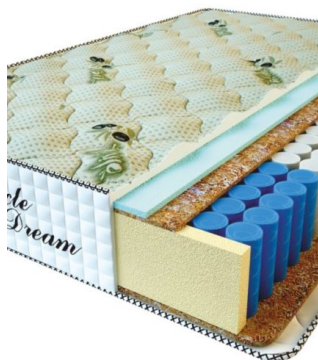

MATTRESS PREMIUM LUX (200 CM * 90 CM * 25 CM)

Anatomical mattress Premium Lux

Price: $ 141
[Bedroom furniture, Furniture, Mattresses](#)
Height (cm) / Высота (см): 25
Length (cm) / Длина (см): 200
Width (cm) / Ширина (см): 90
Weight (kg) / Вес (кг): 18