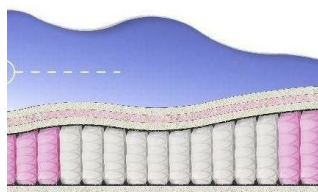

ABSOLUTE ПРУЖИННЫЙ МАТРАС

MATTRESS ABSOLUTE (200 CM * 90 CM * 26 CM)

Anatomical mattress Absolute

Price: $ 132

[Bedroom furniture, Furniture, Mattresses](#)

Height (cm) / Высота (см): 26

Length (cm) / Длина (см): 200

Width (cm) / Ширина (см): 90

Weight (kg) / Вес (кг): 18