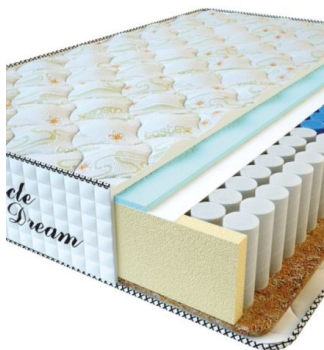

**MATTRESS PREMIUM (200 CM \* 180 CM \* 25 CM)**

Anatomical mattress Premium

**Price:** \$ 245

[Bedroom furniture, Furniture, Mattresses](#)

**Height (cm) / Высота (см):** 25  
**Length (cm) / Длина (см):** 200  
**Width (cm) / Ширина (см):** 180  
**Weight (kg) / Вес (кг):** 36

**MATTRESS PREMIUM**  
(200 CM \* 160 CM \* 25 CM)

Anatomical mattress Premium

Price: \$ 218  
[Bedroom furniture, Furniture, Mattresses](#)

Height (cm) / Высота (см): 25  
Length (cm) / Длина (см): 200  
Width (cm) / Ширина (см): 160  
Weight (kg) / Вес (кг): 32