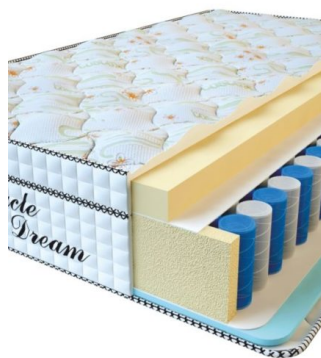

**MATTRESS VISCO
SPRING (200 CM * 120 CM
* 30 CM)**

Anatomical mattress Visco
Spring

Price: $ 296

[Bedroom furniture, Furniture,
Mattresses](#)

Height (cm) / Высота (см): 30
Length (cm) / Длина (см): 200
Width (cm) / Ширина (см): 120
Weight (kg) / Вес (кг): 24