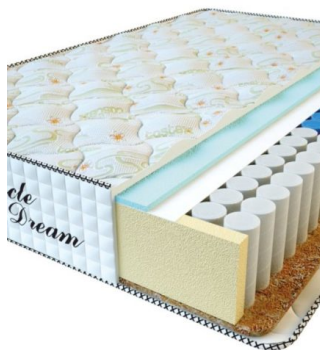

MATTRESS PREMIUM
(200 CM * 120 CM * 25 CM)

Anatomical mattress Premium

Price: $ 164
[Bedroom furniture, Furniture, Mattresses](#)

Height (cm) / Высота (см): 25
Length (cm) / Длина (см): 200
Width (cm) / Ширина (см): 120
Weight (kg) / Вес (кг): 24