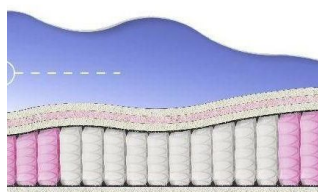

ABSOLUTE ПРУЖИННЫЙ МАТРАС

MATTRESS ABSOLUTE (200 CM * 120 CM * 26 CM)

Anatomical mattress Absolute

Price: $ 176

[Bedroom furniture, Furniture, Mattresses](#)

Height (cm) / Высота (см): 26

Length (cm) / Длина (см): 200

Width (cm) / Ширина (см): 120

Weight (kg) / Вес (кг): 24