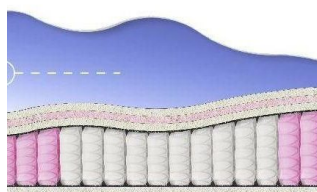

ABSOLUTE ПРУЖИННЫЙ МАТРАС

MATTRESS ABSOLUTE (200 CM * 120 CM * 26 CM)

Anatomical mattress Absolute

Price: $ 176

[Bedroom furniture, Furniture, Mattresses](#)

Height (cm) / Высота (см): 26

Length (cm) / Длина (см): 200

Width (cm) / Ширина (см): 120

Weight (kg) / Вес (кг): 24