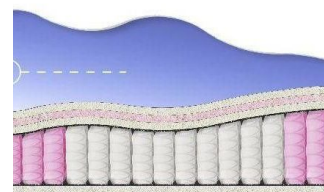

ABSOLUTE ПРУЖИННЫЙ МАТРАС

MATTRESS ABSOLUTE (200 CM * 180 CM * 26 CM)

Anatomical mattress Absolute

Price: $ 263

[Bedroom furniture, Furniture, Mattresses](#)

Height (cm) / Высота (см): 26

Length (cm) / Длина (см): 200

Width (cm) / Ширина (см): 180

Weight (kg) / Вес (кг): 36