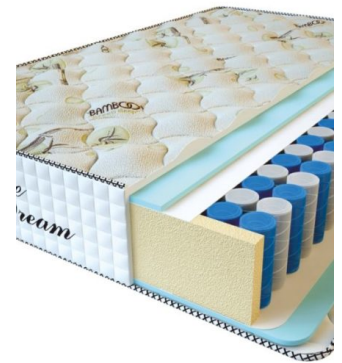

MATTRESS PREMIUM ALTERNATIVE (190 CM * 90 CM * 24 CM)

Anatomical mattress Premium Alternative

Price: $ 112

[Bedroom furniture, Furniture, Mattresses](#)

Height (cm) / Высота (см): 24
Length (cm) / Длина (см): 190
Width (cm) / Ширина (см): 90
Weight (kg) / Вес (кг): 17