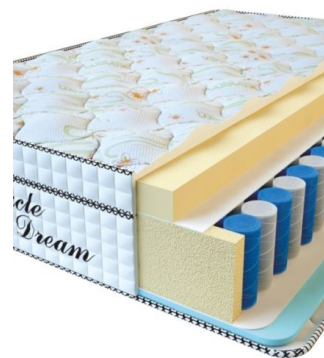

**MATTRESS VISCO  
SPRING (200 CM \* 120 CM  
\* 30 CM)**

Anatomical mattress Visco  
Spring

**Price:** \$ 296

[Bedroom furniture, Furniture,  
Mattresses](#)

**Height (cm) / Высота (см):** 30  
**Length (cm) / Длина (см):** 200  
**Width (cm) / Ширина (см):** 120  
**Weight (kg) / Вес (кг):** 24