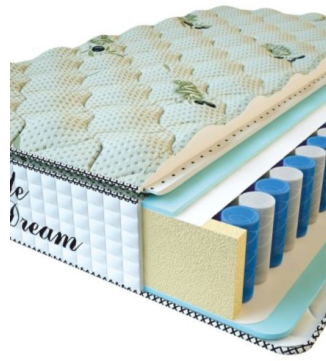

MATTRESS PREMIUM LIFE (200 CM * 180 CM * 27 CM)

Anatomical mattress Premium Life

Price: $ 389

[Bedroom furniture, Furniture, Mattresses](#)

Height (cm) / Высота (см): 27
Length (cm) / Длина (см): 200
Width (cm) / Ширина (см): 180
Weight (kg) / Вес (кг): 36