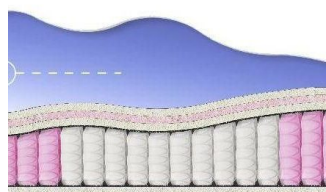

ABSOLUTE ПРУЖИННЫЙ МАТРАС

MATTRESS ABSOLUTE (200 CM * 160 CM * 26 CM)

Anatomical mattress Absolute

Price: $ 234

[Bedroom furniture, Furniture, Mattresses](#)

Height (cm) / Высота (см): 26

Length (cm) / Длина (см): 200

Width (cm) / Ширина (см): 160

Weight (kg) / Вес (кг): 32