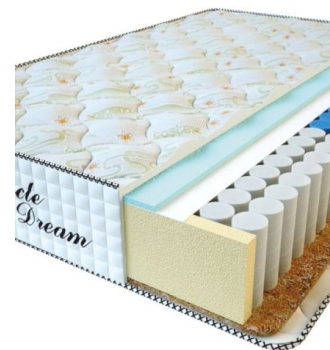

**MATTRESS PREMIUM**  
(200 CM \* 160 CM \* 25 CM)

Anatomical mattress Premium

Price: \$ 218  
[Bedroom furniture, Furniture, Mattresses](#)

Height (cm) / Высота (см): 25  
Length (cm) / Длина (см): 200  
Width (cm) / Ширина (см): 160  
Weight (kg) / Вес (кг): 32

**MATTRESS PREMIUM**  
(200 CM \* 150 CM \* 25 CM)

Anatomical mattress Premium

Price: \$ 204  
[Bedroom furniture, Furniture, Mattresses](#)

Height (cm) / Высота (см): 25  
Length (cm) / Длина (см): 200  
Width (cm) / Ширина (см): 150  
Weight (kg) / Вес (кг): 30

**MATTRESS PREMIUM**  
(200 CM \* 120 CM \* 25 CM)

Anatomical mattress Premium

Price: \$ 164  
[Bedroom furniture, Furniture, Mattresses](#)

Height (cm) / Высота (см): 25  
Length (cm) / Длина (см): 200  
Width (cm) / Ширина (см): 120  
Weight (kg) / Вес (кг): 24