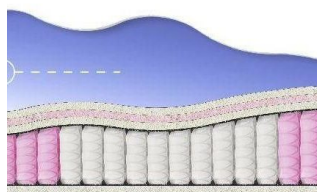

ABSOLUTE ПРУЖИННЫЙ МАТРАС

MATTRESS ABSOLUTE (200 CM * 90 CM * 26 CM)

Anatomical mattress Absolute

Price: $ 132

[Bedroom furniture, Furniture, Mattresses](#)

Height (cm) / Высота (см): 26

Length (cm) / Длина (см): 200

Width (cm) / Ширина (см): 90

Weight (kg) / Вес (кг): 18