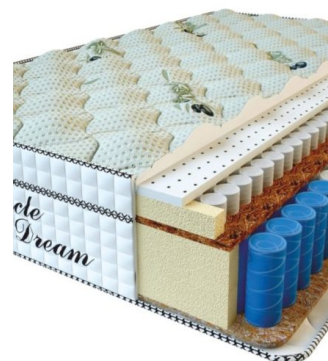

MATTRESS RELAX SENSITIVE (200 CM * 150 CM * 36 CM)

Anatomical mattress Relax Sensitive

Price: $ 429

[Bedroom furniture, Furniture, Mattresses](#)

Height (cm) / Высота (см): 36
Length (cm) / Длина (см): 200
Width (cm) / Ширина (см): 150
Weight (kg) / Вес (кг): 30