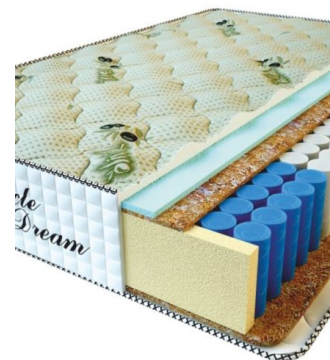

MATTRESS PREMIUM LUX (200 CM * 180 CM * 25 CM)

Anatomical mattress Premium Lux

Price: $ 281
[Bedroom furniture, Furniture, Mattresses](#)
Height (cm) / Высота (см): 25
Length (cm) / Длина (см): 200
Width (cm) / Ширина (см): 180
Weight (kg) / Вес (кг): 36