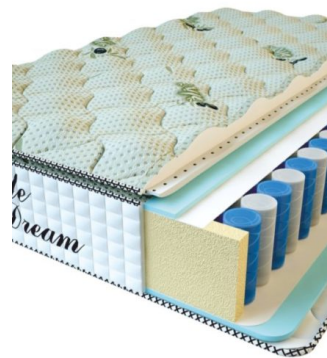

MATTRESS PREMIUM LIFE (200 CM * 180 CM * 27 CM)

Anatomical mattress Premium Life

Price: \$ 389

[Bedroom furniture, Furniture, Mattresses](#)

Height (cm) / Высота (см): 27
Length (cm) / Длина (см): 200
Width (cm) / Ширина (см): 180
Weight (kg) / Вес (кг): 36

MATTRESS PREMIUM LIFE (200 CM * 160 CM * 27 CM)

Anatomical mattress Premium Life

Price: \$ 346

[Bedroom furniture, Furniture, Mattresses](#)

Height (cm) / Высота (см): 27
Length (cm) / Длина (см): 200
Width (cm) / Ширина (см): 160
Weight (kg) / Вес (кг): 32