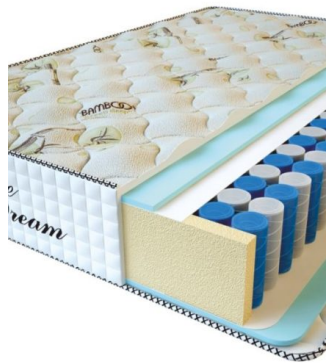

MATTRESS PREMIUM DREAM (190 CM * 90 CM * 27 CM)

Anatomical mattress Premium Dream

Price: \$ 185

[Bedroom furniture, Furniture, Mattresses](#)

Height (cm) / Высота (см): 27
Length (cm) / Длина (см): 190
Width (cm) / Ширина (см): 90
Weight (kg) / Вес (кг): 17

MATTRESS PREMIUM ALTERNATIVE (200 CM * 90 CM * 24 CM)

Anatomical mattress Premium Alternative

Price: \$ 117

[Bedroom furniture, Furniture, Mattresses](#)

Height (cm) / Высота (см): 24
Length (cm) / Длина (см): 200
Width (cm) / Ширина (см): 90
Weight (kg) / Вес (кг): 18

MATTRESS PREMIUM ALTERNATIVE (200 CM * 180 CM * 24 CM)

Anatomical mattress Premium Alternative

Price: \$ 234

[Bedroom furniture, Furniture, Mattresses](#)

Height (cm) / Высота (см): 24
Length (cm) / Длина (см): 200
Width (cm) / Ширина (см): 180
Weight (kg) / Вес (кг): 36