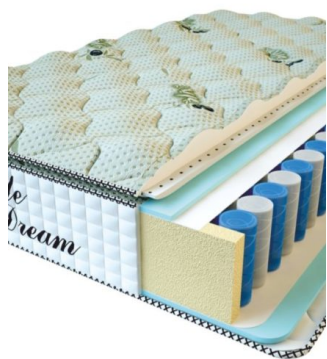

MATTRESS PREMIUM LIFE (190 CM * 90 CM * 27 CM)

Anatomical mattress Premium Life

Price: $ 185

[Bedroom furniture, Furniture, Mattresses](#)

Height (cm) / Высота (см): 27
Length (cm) / Длина (см): 190
Width (cm) / Ширина (см): 90
Weight (kg) / Вес (кг): 17