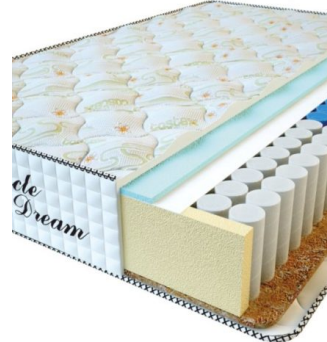

MATTRESS PREMIUM (200 CM * 180 CM * 25 CM)

Anatomical mattress Premium

Price: $ 245
[Bedroom furniture, Furniture, Mattresses](#)
Height (cm) / Высота (см): 25
Length (cm) / Длина (см): 200
Width (cm) / Ширина (см): 180
Weight (kg) / Вес (кг): 36