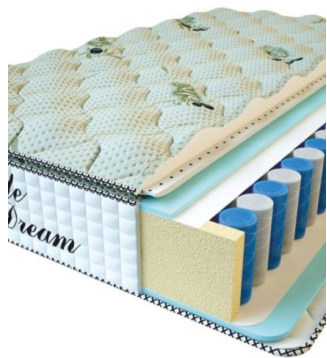

MATTRESS PREMIUM LIFE (200 CM * 180 CM * 27 CM)

Anatomical mattress Premium Life

Price: $ 389

[Bedroom furniture, Furniture, Mattresses](#)

Height (cm) / Высота (см): 27
Length (cm) / Длина (см): 200
Width (cm) / Ширина (см): 180
Weight (kg) / Вес (кг): 36