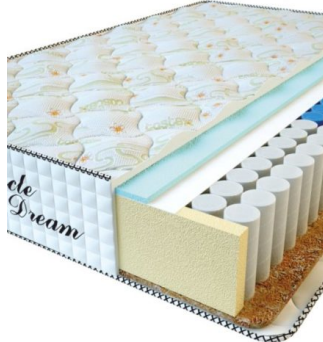

MATTRESS PREMIUM AIR TOUCH (200 CM * 150 CM * 28 CM)

Anatomical mattress Premium Air Touch

Price: \$ 339
[Bedroom furniture, Furniture, Mattresses](#)
Height (cm) / Высота (см): 28
Length (cm) / Длина (см): 200
Width (cm) / Ширина (см): 150
Weight (kg) / Вес (кг): 30

MATTRESS PREMIUM AIR TOUCH (200 CM * 120 CM * 28 CM)

Anatomical mattress Premium Air Touch

Price: \$ 272
[Bedroom furniture, Furniture, Mattresses](#)
Height (cm) / Высота (см): 28
Length (cm) / Длина (см): 200
Width (cm) / Ширина (см): 120
Weight (kg) / Вес (кг): 24

MATTRESS PREMIUM AIR TOUCH (190 CM * 90 CM * 28 CM)

Anatomical mattress Premium Air Touch

Price: \$ 194
[Bedroom furniture, Furniture, Mattresses](#)
Height (cm) / Высота (см): 28
Length (cm) / Длина (см): 190
Width (cm) / Ширина (см): 90
Weight (kg) / Вес (кг): 17