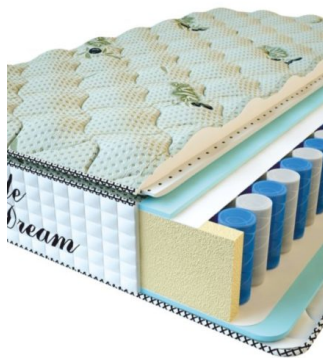

MATTRESS PREMIUM LIFE (200 CM * 160 CM * 27 CM)

Anatomical mattress Premium Life

Price: $ 346

[Bedroom furniture, Furniture, Mattresses](#)

Height (cm) / Высота (см): 27
Length (cm) / Длина (см): 200
Width (cm) / Ширина (см): 160
Weight (kg) / Вес (кг): 32