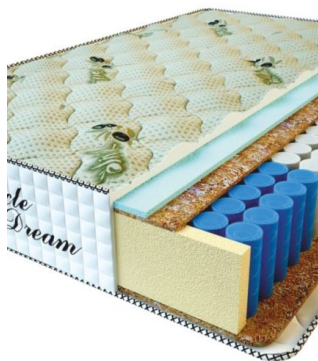

MATTRESS PREMIUM LUX (200 CM * 160 CM * 25 CM)

Anatomical mattress Premium Lux

Price: \$ 250
[Bedroom furniture, Furniture, Mattresses](#)
 Height (cm) / Высота (см): 25
 Length (cm) / Длина (см): 200
 Width (cm) / Ширина (см): 160
 Weight (kg) / Вес (кг): 32

MATTRESS PREMIUM LUX (200 CM * 150 CM * 25 CM)

Anatomical mattress Premium Lux

Price: \$ 234
[Bedroom furniture, Furniture, Mattresses](#)
 Height (cm) / Высота (см): 25
 Length (cm) / Длина (см): 200
 Width (cm) / Ширина (см): 150
 Weight (kg) / Вес (кг): 30