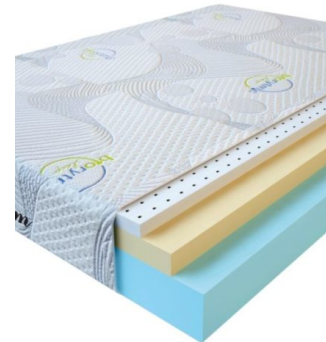

MATTRESS VISCO LOVE
(190 CM * 90 CM * 17 CM)

Anatomical mattress Visco Love

Price: \$ 160

[Bedroom furniture, Furniture, Mattresses](#)

Height (cm) / Высота (см): 17
Length (cm) / Длина (см): 190
Width (cm) / Ширина (см): 90
Weight (kg) / Вес (кг): 17

MATTRESS VISCO LATEX
(200 CM * 90 CM * 17 CM)

Anatomical springless mattress Visco Latex

Price: \$ 171

[Bedroom furniture, Furniture, Mattresses](#)

Height (cm) / Высота (см): 17
Length (cm) / Длина (см): 200
Width (cm) / Ширина (см): 90
Weight (kg) / Вес (кг): 18