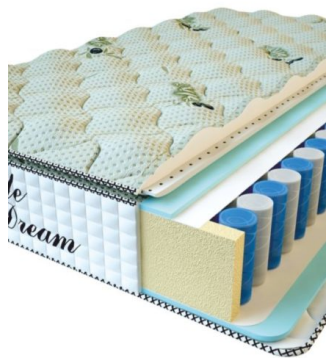

MATTRESS PREMIUM LIFE (200 CM * 90 CM * 27 CM)

Anatomical mattress Premium Life

Price: $ 195

[Bedroom furniture, Furniture, Mattresses](#)

Height (cm) / Высота (см): 27
Length (cm) / Длина (см): 200
Width (cm) / Ширина (см): 90
Weight (kg) / Вес (кг): 18