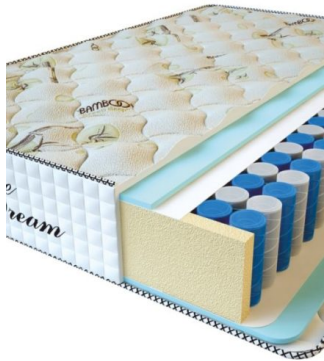

MATTRESS PREMIUM ALTERNATIVE (200 CM * 90 CM * 24 CM)

Anatomical mattress Premium Alternative

Price: \$ 117

[Bedroom furniture, Furniture, Mattresses](#)

Height (cm) / Высота (см): 24
Length (cm) / Длина (см): 200
Width (cm) / Ширина (см): 90
Weight (kg) / Вес (кг): 18

MATTRESS PREMIUM ALTERNATIVE (200 CM * 180 CM * 24 CM)

Anatomical mattress Premium Alternative

Price: \$ 234

[Bedroom furniture, Furniture, Mattresses](#)

Height (cm) / Высота (см): 24
Length (cm) / Длина (см): 200
Width (cm) / Ширина (см): 180
Weight (kg) / Вес (кг): 36