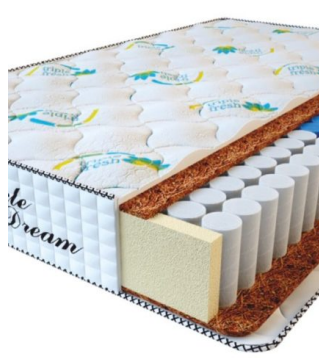

Anatomical mattress Premium Life

Price: \$ 185

[Bedroom furniture, Furniture, Mattresses](#)

Height (cm) / Высота (см): 27

Length (cm) / Длина (см): 190

Width (cm) / Ширина (см): 90

Weight (kg) / Вес (кг): 17

MATTRESS PREMIUM KOKOS (200 CM * 90 CM * 28 CM)

Anatomical mattress Premium Kokos

Price: \$ 168

[Bedroom furniture, Furniture, Mattresses](#)

Height (cm) / Высота (см): 28

Length (cm) / Длина (см): 200

Width (cm) / Ширина (см): 90