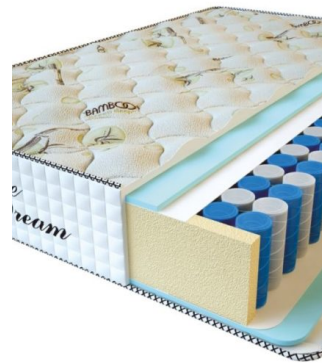

MATTRESS PREMIUM ALTERNATIVE (200 CM * 160 CM * 24 CM)

Anatomical mattress Premium Alternative

Price: \$ 208

[Bedroom furniture, Furniture, Mattresses](#)

Height (cm) / Высота (см): 24
Length (cm) / Длина (см): 200
Width (cm) / Ширина (см): 160
Weight (kg) / Вес (кг): 32

MATTRESS PREMIUM ALTERNATIVE (200 CM * 150 CM * 24 CM)

Anatomical mattress Premium Alternative

Price: \$ 195

[Bedroom furniture, Furniture, Mattresses](#)

Height (cm) / Высота (см): 24
Length (cm) / Длина (см): 200
Width (cm) / Ширина (см): 150
Weight (kg) / Вес (кг): 30