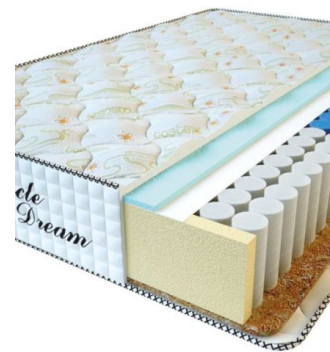

MATTRESS PREMIUM
(200 CM * 150 CM * 25 CM)

Anatomical mattress Premium

Price: \$ 204
[Bedroom furniture, Furniture, Mattresses](#)

Height (cm) / Высота (см): 25
Length (cm) / Длина (см): 200
Width (cm) / Ширина (см): 150
Weight (kg) / Вес (кг): 30

MATTRESS PREMIUM
(200 CM * 120 CM * 25 CM)

Anatomical mattress Premium

Price: \$ 164
[Bedroom furniture, Furniture, Mattresses](#)

Height (cm) / Высота (см): 25
Length (cm) / Длина (см): 200
Width (cm) / Ширина (см): 120
Weight (kg) / Вес (кг): 24