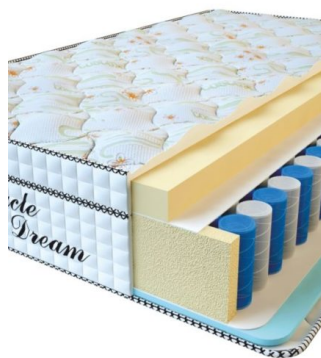

Weight (kg) / Вес (кг): 18

MATTRESS VISCO SPRING (200 CM * 180 CM * 30 CM)

Anatomical mattress Visco
Spring

Price: \$ 443

[Bedroom furniture, Furniture,
Mattresses](#)

Height (cm) / Высота (см): 30

Length (cm) / Длина (см): 200

Width (cm) / Ширина (см): 180

Weight (kg) / Вес (кг): 36

**MATTRESS VISCO
SPRING (200 CM * 160 CM
* 30 CM)**

Anatomical mattress Visco
Spring

Price: \$ 394

[Bedroom furniture, Furniture,
Mattresses](#)

Height (cm) / Высота (см): 30
Length (cm) / Длина (см): 200
Width (cm) / Ширина (см): 160
Weight (kg) / Вес (кг): 32

**MATTRESS VISCO
SPRING (200 CM * 150 CM
* 30 CM)**

Anatomical mattress Visco
Spring

Price: \$ 369

[Bedroom furniture, Furniture,
Mattresses](#)

Height (cm) / Высота (см): 30
Length (cm) / Длина (см): 200
Width (cm) / Ширина (см): 150
Weight (kg) / Вес (кг): 30