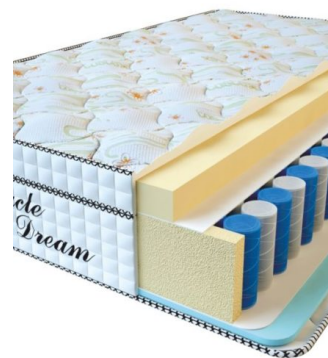

**MATTRESS VISCO
SPRING (200 CM * 150 CM
* 30 CM)**

Anatomical mattress Visco
Spring

Price: \$ 369

[Bedroom furniture, Furniture,
Mattresses](#)

Height (cm) / Высота (см): 30
Length (cm) / Длина (см): 200
Width (cm) / Ширина (см): 150
Weight (kg) / Вес (кг): 30

**MATTRESS VISCO
SPRING (200 CM * 120 CM
* 30 CM)**

Anatomical mattress Visco
Spring

Price: \$ 296

[Bedroom furniture, Furniture,
Mattresses](#)

Height (cm) / Высота (см): 30
Length (cm) / Длина (см): 200
Width (cm) / Ширина (см): 120
Weight (kg) / Вес (кг): 24