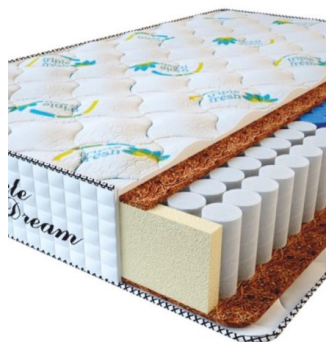

MATTRESS PREMIUM KOKOS (200 CM * 90 CM * 28 CM)

Anatomical mattress Premium Kokos

Price: \$ 168

[Bedroom furniture, Furniture, Mattresses](#)

Height (cm) / Высота (см): 28
Length (cm) / Длина (см): 200
Width (cm) / Ширина (см): 90
Weight (kg) / Вес (кг): 18

MATTRESS PREMIUM KOKOS (200 CM * 180 CM * 28 CM)

Anatomical mattress Premium Kokos

Price: \$ 335

[Bedroom furniture, Furniture, Mattresses](#)

Height (cm) / Высота (см): 28
Length (cm) / Длина (см): 200
Width (cm) / Ширина (см): 180
Weight (kg) / Вес (кг): 36

MATTRESS PREMIUM KOKOS (200 CM * 160 CM * 28 CM)

Anatomical mattress Premium Kokos

Price: \$ 298
[Bedroom furniture, Furniture, Mattresses](#)
Height (cm) / Высота (см): 28
Length (cm) / Длина (см): 200
Width (cm) / Ширина (см): 160
Weight (kg) / Вес (кг): 32