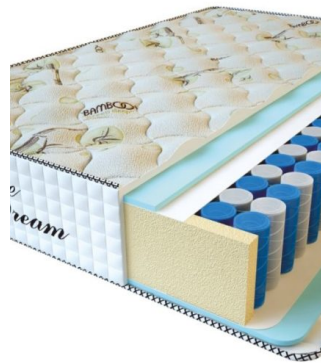

**MATTRESS PREMIUM
ALTERNATIVE (200 CM *
120 CM * 24 CM)**

Anatomical mattress Premium
Alternative

Price: $ 156

[Bedroom furniture, Furniture,
Mattresses](#)

Height (cm) / Высота (см): 24
Length (cm) / Длина (см): 200
Width (cm) / Ширина (см): 120
Weight (kg) / Вес (кг): 24