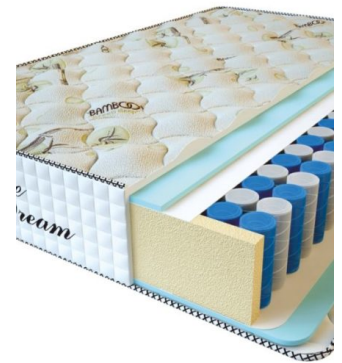

**MATTRESS PREMIUM
ALTERNATIVE (200 CM *
150 CM * 24 CM)**

Anatomical mattress Premium
Alternative

Price: \$ 195

[Bedroom furniture, Furniture,
Mattresses](#)

Height (cm) / Высота (см): 24
Length (cm) / Длина (см): 200
Width (cm) / Ширина (см): 150
Weight (kg) / Вес (кг): 30

**MATTRESS PREMIUM
ALTERNATIVE (200 CM *
120 CM * 24 CM)**

Anatomical mattress Premium
Alternative

Price: \$ 156

[Bedroom furniture, Furniture,
Mattresses](#)

Height (cm) / Высота (см): 24
Length (cm) / Длина (см): 200
Width (cm) / Ширина (см): 120
Weight (kg) / Вес (кг): 24