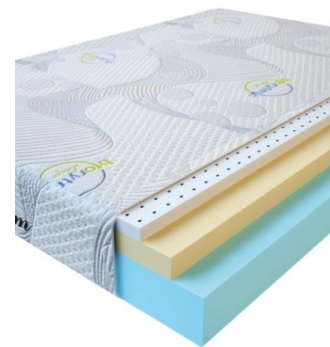

MATTRESS VISCO LATEX
(190 CM * 90 CM * 17 CM)

Anatomical springless mattress Visco Latex

Price: $ 163

[Bedroom furniture, Furniture, Mattresses](#)

Height (cm) / Высота (см): 17
Length (cm) / Длина (см): 190
Width (cm) / Ширина (см): 90
Weight (kg) / Вес (кг): 17