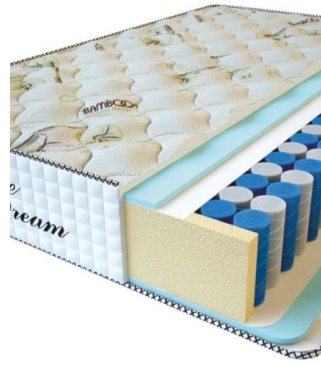

**MATTRESS PREMIUM
ALTERNATIVE (200 CM *
90 CM * 24 CM)**

Anatomical mattress Premium
Alternative

Price: $ 117

[Bedroom furniture, Furniture,
Mattresses](#)

Height (cm) / Высота (см): 24
Length (cm) / Длина (см): 200
Width (cm) / Ширина (см): 90
Weight (kg) / Вес (кг): 18