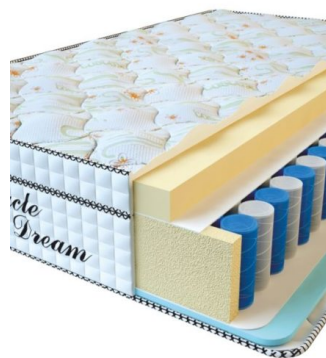

MATTRESS VISCO SPRING (200 CM * 160 CM * 30 CM)

Anatomical mattress Visco Spring

Price: \$ 394

[Bedroom furniture, Furniture, Mattresses](#)

Height (cm) / Высота (см): 30
Length (cm) / Длина (см): 200
Width (cm) / Ширина (см): 160
Weight (kg) / Вес (кг): 32

MATTRESS VISCO SPRING (200 CM * 150 CM * 30 CM)

Anatomical mattress Visco Spring

Price: \$ 369

[Bedroom furniture, Furniture, Mattresses](#)

Height (cm) / Высота (см): 30
Length (cm) / Длина (см): 200
Width (cm) / Ширина (см): 150
Weight (kg) / Вес (кг): 30

MATTRESS VISCO SPRING (200 CM * 120 CM * 30 CM)

Anatomical mattress Visco Spring

Price: \$ 296

[Bedroom furniture, Furniture, Mattresses](#)

Height (cm) / Высота (см): 30
Length (cm) / Длина (см): 200
Width (cm) / Ширина (см): 120
Weight (kg) / Вес (кг): 24

MATTRESS VISCO SPRING (190 CM * 90 CM * 30 CM)

Anatomical mattress Visco Spring

Price: \$ 211

[Bedroom furniture, Furniture, Mattresses](#)

Height (cm) / Высота (см): 30
Length (cm) / Длина (см): 190
Width (cm) / Ширина (см): 90
Weight (kg) / Вес (кг): 17