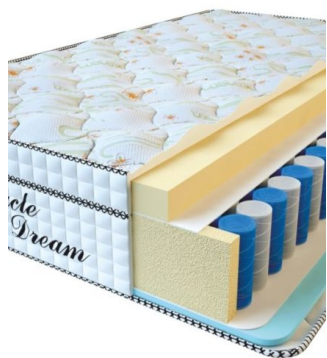

[Bedroom furniture, Furniture,
Mattresses](#)

Height (cm) / Высота (см): 30

Length (cm) / Длина (см): 200

Width (cm) / Ширина (см): 90

Weight (kg) / Вес (кг): 18

MATTRESS VISCO SPRING (200 CM * 180 CM * 30 CM)

Anatomical mattress Visco
Spring

Price: \$ 443

[Bedroom furniture, Furniture,
Mattresses](#)

Height (cm) / Высота (см): 30

Length (cm) / Длина (см): 200

Width (cm) / Ширина (см): 180

Weight (kg) / Вес (кг): 36

MATTRESS VISCO SPRING (200 CM * 160 CM * 30 CM)

Anatomical mattress Visco Spring

Price: \$ 394

[Bedroom furniture, Furniture, Mattresses](#)

Height (cm) / Высота (см): 30
Length (cm) / Длина (см): 200
Width (cm) / Ширина (см): 160
Weight (kg) / Вес (кг): 32

MATTRESS VISCO SPRING (200 CM * 150 CM * 30 CM)

Anatomical mattress Visco Spring

Price: \$ 369

[Bedroom furniture, Furniture, Mattresses](#)

Height (cm) / Высота (см): 30
Length (cm) / Длина (см): 200
Width (cm) / Ширина (см): 150
Weight (kg) / Вес (кг): 30