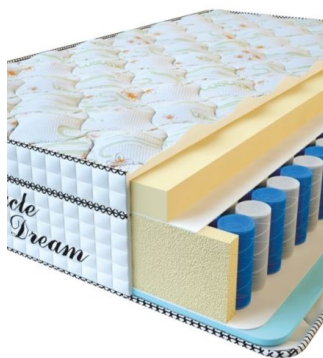

MATTRESS VISCO SPRING (200 CM * 160 CM * 30 CM)

Anatomical mattress Visco Spring

Price: \$ 394

[Bedroom furniture, Furniture, Mattresses](#)

Height (cm) / Высота (см): 30
Length (cm) / Длина (см): 200
Width (cm) / Ширина (см): 160
Weight (kg) / Вес (кг): 32

MATTRESS VISCO SPRING (200 CM * 150 CM * 30 CM)

Anatomical mattress Visco Spring

Price: \$ 369

[Bedroom furniture, Furniture, Mattresses](#)

Height (cm) / Высота (см): 30
Length (cm) / Длина (см): 200
Width (cm) / Ширина (см): 150
Weight (kg) / Вес (кг): 30

MATTRESS VISCO SPRING (200 CM * 120 CM * 30 CM)

Anatomical mattress Visco Spring

Price: \$ 296

[Bedroom furniture, Furniture, Mattresses](#)

Height (cm) / Высота (см): 30
Length (cm) / Длина (см): 200
Width (cm) / Ширина (см): 120
Weight (kg) / Вес (кг): 24