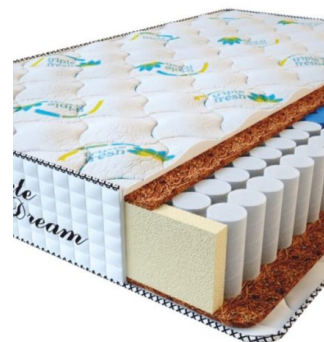

MATTRESS PREMIUM KOKOS (200 CM * 150 CM * 28 CM)

Anatomical mattress Premium Kokos

Price: \$ 279
[Bedroom furniture, Furniture, Mattresses](#)
Height (cm) / Высота (см): 28
Length (cm) / Длина (см): 200
Width (cm) / Ширина (см): 150
Weight (kg) / Вес (кг): 30

MATTRESS PREMIUM KOKOS (200 CM * 120 CM * 28 CM)

Anatomical mattress Premium Kokos

Price: \$ 224
[Bedroom furniture, Furniture, Mattresses](#)
Height (cm) / Высота (см): 28
Length (cm) / Длина (см): 200
Width (cm) / Ширина (см): 120
Weight (kg) / Вес (кг): 24