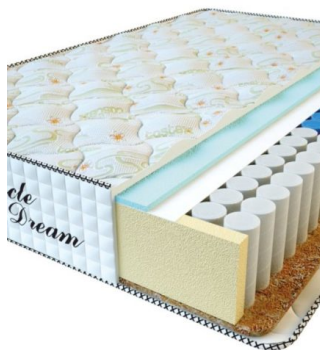

**MATTRESS PREMIUM
(200 CM * 120 CM * 25
CM)**

Anatomical mattress Premium

Price: $ 164
[Bedroom furniture, Furniture, Mattresses](#)

Height (cm) / Высота (см): 25
Length (cm) / Длина (см): 200
Width (cm) / Ширина (см): 120
Weight (kg) / Вес (кг): 24