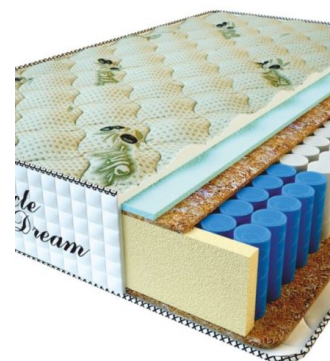

MATTRESS PREMIUM LUX (200 CM * 150 CM * 25 CM)

Anatomical mattress Premium Lux

Price: \$ 234
[Bedroom furniture, Furniture, Mattresses](#)
Height (cm) / Высота (см): 25
Length (cm) / Длина (см): 200
Width (cm) / Ширина (см): 150
Weight (kg) / Вес (кг): 30

MATTRESS PREMIUM LUX (200 CM * 120 CM * 25 CM)

Anatomical mattress Premium Lux

Price: \$ 188
[Bedroom furniture, Furniture, Mattresses](#)
Height (cm) / Высота (см): 25
Length (cm) / Длина (см): 200
Width (cm) / Ширина (см): 120
Weight (kg) / Вес (кг): 24