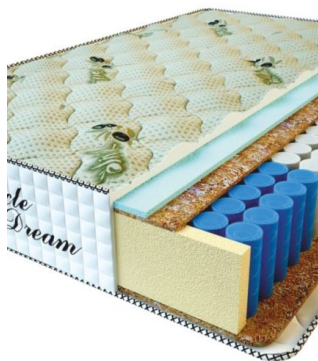

MATTRESS PREMIUM LUX (200 CM * 160 CM * 25 CM)

Anatomical mattress Premium Lux

Price: \$ 250
[Bedroom furniture, Furniture, Mattresses](#)
Height (cm) / Высота (см): 25
Length (cm) / Длина (см): 200
Width (cm) / Ширина (см): 160
Weight (kg) / Вес (кг): 32

MATTRESS PREMIUM LUX (200 CM * 150 CM * 25 CM)

Anatomical mattress Premium Lux

Price: \$ 234
[Bedroom furniture, Furniture, Mattresses](#)
Height (cm) / Высота (см): 25
Length (cm) / Длина (см): 200
Width (cm) / Ширина (см): 150
Weight (kg) / Вес (кг): 30