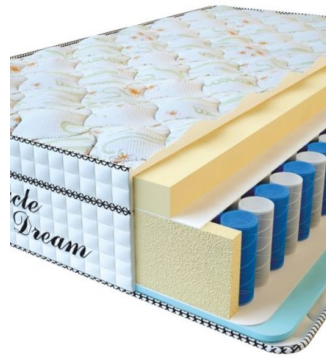

[Bedroom furniture, Furniture,
Mattresses](#)

Height (cm) / Высота (см): 30

Length (cm) / Длина (см): 200

Width (cm) / Ширина (см): 90

Weight (kg) / Вес (кг): 18

MATTRESS VISCO SPRING (200 CM * 180 CM * 30 CM)

Anatomical mattress Visco
Spring

Price: \$ 443

[Bedroom furniture, Furniture,
Mattresses](#)

Height (cm) / Высота (см): 30

Length (cm) / Длина (см): 200

Width (cm) / Ширина (см): 180

Weight (kg) / Вес (кг): 36

**MATTRESS VISCO
SPRING (200 CM * 160 CM
* 30 CM)**

Anatomical mattress Visco
Spring

Price: \$ 394

[Bedroom furniture, Furniture,
Mattresses](#)

Height (cm) / Высота (см): 30
Length (cm) / Длина (см): 200
Width (cm) / Ширина (см): 160
Weight (kg) / Вес (кг): 32

**MATTRESS VISCO
SPRING (200 CM * 150 CM
* 30 CM)**

Anatomical mattress Visco
Spring

Price: \$ 369

[Bedroom furniture, Furniture,
Mattresses](#)

Height (cm) / Высота (см): 30
Length (cm) / Длина (см): 200
Width (cm) / Ширина (см): 150
Weight (kg) / Вес (кг): 30