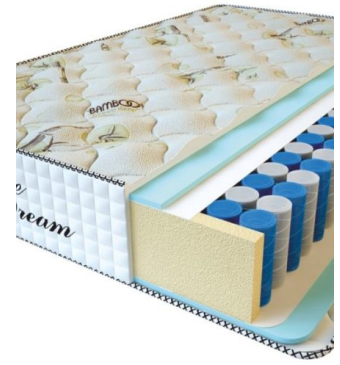

**MATTRESS PREMIUM
ALTERNATIVE (200 CM *
180 CM * 24 CM)**

Anatomical mattress Premium
Alternative

Price: $ 234

[Bedroom furniture, Furniture,
Mattresses](#)

Height (cm) / Высота (см): 24
Length (cm) / Длина (см): 200
Width (cm) / Ширина (см): 180
Weight (kg) / Вес (кг): 36