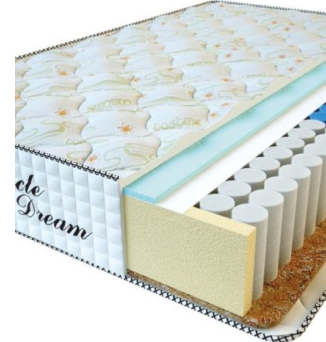

MATTRESS PREMIUM (200 CM * 180 CM * 25 CM)

Anatomical mattress Premium

Price: $ 245

[Bedroom furniture, Furniture, Mattresses](#)

Height (cm) / Высота (см): 25

Length (cm) / Длина (см): 200

Width (cm) / Ширина (см): 180

Weight (kg) / Вес (кг): 36