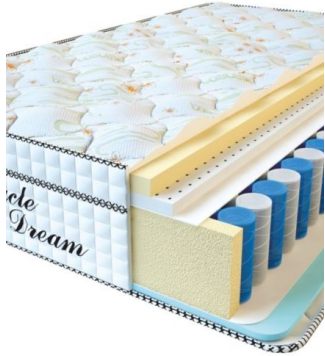

MATTRESSES

MATTRESS VISCO SPRING LATEX (200 CM * 90 CM * 34 CM)

Anatomical springless mattress
Visco Spring Latex

Price: $ 331

[Bedroom furniture, Furniture,
Mattresses](#)

Height (cm) / Высота (см): 34

Length (cm) / Длина (см): 200

Width (cm) / Ширина (см): 90

Weight (kg) / Вес (кг): 18