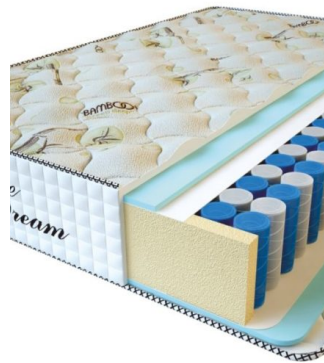

MATTRESS PREMIUM ALTERNATIVE (200 CM * 180 CM * 24 CM)

Anatomical mattress Premium Alternative

Price: \$ 234

[Bedroom furniture, Furniture, Mattresses](#)

Height (cm) / Высота (см): 24
Length (cm) / Длина (см): 200
Width (cm) / Ширина (см): 180
Weight (kg) / Вес (кг): 36

MATTRESS PREMIUM ALTERNATIVE (200 CM * 160 CM * 24 CM)

Anatomical mattress Premium Alternative

Price: \$ 208

[Bedroom furniture, Furniture, Mattresses](#)

Height (cm) / Высота (см): 24
Length (cm) / Длина (см): 200
Width (cm) / Ширина (см): 160
Weight (kg) / Вес (кг): 32