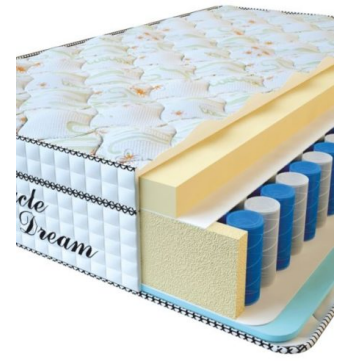

**MATTRESS VISCO
SPRING (200 CM * 160 CM
* 30 CM)**

Anatomical mattress Visco
Spring

Price: \$ 394

[Bedroom furniture, Furniture,
Mattresses](#)

Height (cm) / Высота (см): 30
Length (cm) / Длина (см): 200
Width (cm) / Ширина (см): 160
Weight (kg) / Вес (кг): 32

**MATTRESS VISCO
SPRING (200 CM * 150 CM
* 30 CM)**

Anatomical mattress Visco
Spring

Price: \$ 369

[Bedroom furniture, Furniture,
Mattresses](#)

Height (cm) / Высота (см): 30
Length (cm) / Длина (см): 200
Width (cm) / Ширина (см): 150
Weight (kg) / Вес (кг): 30

**MATTRESS VISCO
SPRING (200 CM * 120 CM
* 30 CM)**

Anatomical mattress Visco
Spring

Price: \$ 296

[Bedroom furniture, Furniture,
Mattresses](#)

Height (cm) / Высота (см): 30
Length (cm) / Длина (см): 200
Width (cm) / Ширина (см): 120
Weight (kg) / Вес (кг): 24

**MATTRESS VISCO
SPRING (190 CM * 90 CM
* 30 CM)**

Anatomical mattress Visco
Spring

Price: \$ 211

[Bedroom furniture, Furniture,
Mattresses](#)

Height (cm) / Высота (см): 30
Length (cm) / Длина (см): 190
Width (cm) / Ширина (см): 90
Weight (kg) / Вес (кг): 17