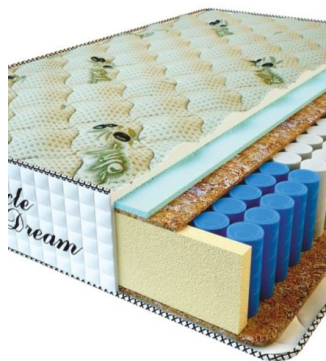

MATTRESS PREMIUM LUX (200 CM * 180 CM * 25 CM)

Anatomical mattress Premium Lux

Price: \$ 281
[Bedroom furniture, Furniture, Mattresses](#)
Height (cm) / Высота (см): 25
Length (cm) / Длина (см): 200
Width (cm) / Ширина (см): 180
Weight (kg) / Вес (кг): 36

MATTRESS PREMIUM LUX (200 CM * 160 CM * 25 CM)

Anatomical mattress Premium Lux

Price: \$ 250
[Bedroom furniture, Furniture, Mattresses](#)
Height (cm) / Высота (см): 25
Length (cm) / Длина (см): 200
Width (cm) / Ширина (см): 160
Weight (kg) / Вес (кг): 32