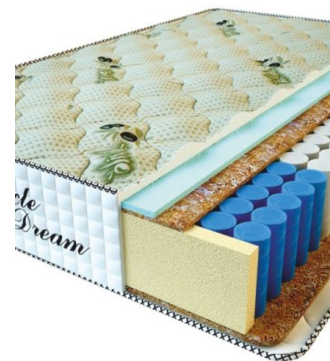

MATTRESS PREMIUM LUX (200 CM * 150 CM * 25 CM)

Anatomical mattress Premium Lux

Price: \$ 234
[Bedroom furniture, Furniture, Mattresses](#)
Height (cm) / Высота (см): 25
Length (cm) / Длина (см): 200
Width (cm) / Ширина (см): 150
Weight (kg) / Вес (кг): 30

MATTRESS PREMIUM LUX (200 CM * 120 CM * 25 CM)

Anatomical mattress Premium Lux

Price: \$ 188
[Bedroom furniture, Furniture, Mattresses](#)
Height (cm) / Высота (см): 25
Length (cm) / Длина (см): 200
Width (cm) / Ширина (см): 120
Weight (kg) / Вес (кг): 24