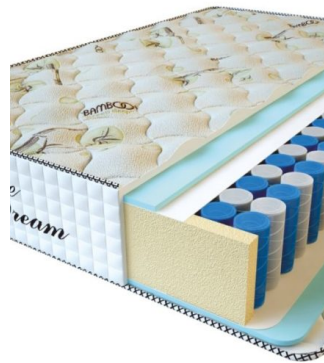

**MATTRESS PREMIUM
ALTERNATIVE (200 CM *
180 CM * 24 CM)**

Anatomical mattress Premium
Alternative

Price: \$ 234

[Bedroom furniture, Furniture,
Mattresses](#)

Height (cm) / Высота (см): 24
Length (cm) / Длина (см): 200
Width (cm) / Ширина (см): 180
Weight (kg) / Вес (кг): 36

**MATTRESS PREMIUM
ALTERNATIVE (200 CM *
160 CM * 24 CM)**

Anatomical mattress Premium
Alternative

Price: \$ 208

[Bedroom furniture, Furniture,
Mattresses](#)

Height (cm) / Высота (см): 24
Length (cm) / Длина (см): 200
Width (cm) / Ширина (см): 160
Weight (kg) / Вес (кг): 32