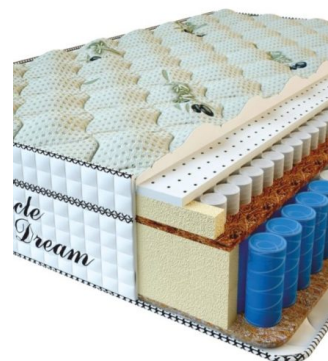

MATTRESS RELAX SENSITIVE (200 CM * 150 CM * 36 CM)

Anatomical mattress Relax Sensitive

Price: $ 429

[Bedroom furniture, Furniture, Mattresses](#)

Height (cm) / Высота (см): 36

Length (cm) / Длина (см): 200

Width (cm) / Ширина (см): 150

Weight (kg) / Вес (кг): 30