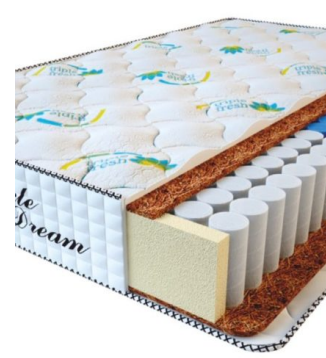

MATTRESS PREMIUM KOKOS (200 CM * 90 CM * 28 CM)

Anatomical mattress Premium Kokos

Price: \$ 168

[Bedroom furniture, Furniture, Mattresses](#)

Height (cm) / Высота (см): 28

Length (cm) / Длина (см): 200

Width (cm) / Ширина (см): 90

Weight (kg) / Вес (кг): 18

MATTRESS PREMIUM KOKOS (200 CM * 180 CM * 28 CM)

Anatomical mattress Premium Kokos

Price: \$ 335

[Bedroom furniture, Furniture, Mattresses](#)

Height (cm) / Высота (см): 28

Length (cm) / Длина (см): 200