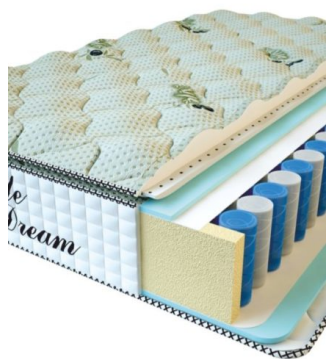

MATTRESS PREMIUM LIFE (190 CM * 90 CM * 27 CM)

Anatomical mattress Premium Life

Price: $ 185
[Bedroom furniture, Furniture, Mattresses](#)
Height (cm) / Высота (см): 27
Length (cm) / Длина (см): 190
Width (cm) / Ширина (см): 90
Weight (kg) / Вес (кг): 17