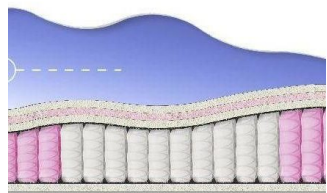

Price: \$ 263

[Bedroom furniture, Furniture, Mattresses](#)

Height (cm) / Высота (см): 26

Length (cm) / Длина (см): 200

Width (cm) / Ширина (см): 180

Weight (kg) / Вес (кг): 36

ABSOLUTE ПРУЖИННЫЙ МАТРАС

MATTRESS ABSOLUTE (200 CM * 160 CM * 26 CM)