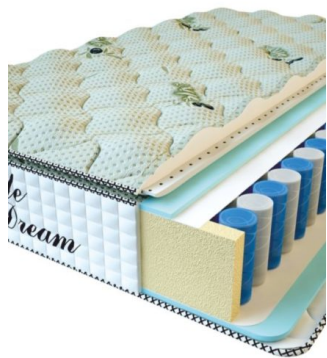

MATTRESS PREMIUM LIFE (200 CM * 180 CM * 27 CM)

Anatomical mattress Premium Life

Price: $ 389
[Bedroom furniture, Furniture, Mattresses](#)
Height (cm) / Высота (см): 27
Length (cm) / Длина (см): 200
Width (cm) / Ширина (см): 180
Weight (kg) / Вес (кг): 36