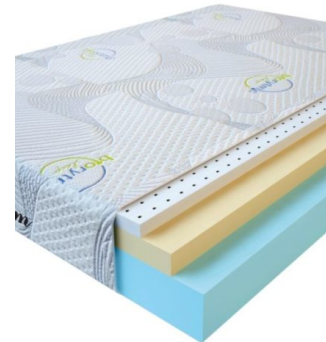

**MATTRESS VISCO LOVE
(190 CM * 90 CM * 17 CM)**

Anatomical mattress Visco Love

Price: \$ 160

[Bedroom furniture, Furniture, Mattresses](#)

Height (cm) / Высота (см): 17
Length (cm) / Длина (см): 190
Width (cm) / Ширина (см): 90
Weight (kg) / Вес (кг): 17

**MATTRESS VISCO LATEX
(200 CM * 90 CM * 17 CM)**

Anatomical springless mattress
Visco Latex

Price: \$ 171

[Bedroom furniture, Furniture, Mattresses](#)

Height (cm) / Высота (см): 17
Length (cm) / Длина (см): 200
Width (cm) / Ширина (см): 90
Weight (kg) / Вес (кг): 18