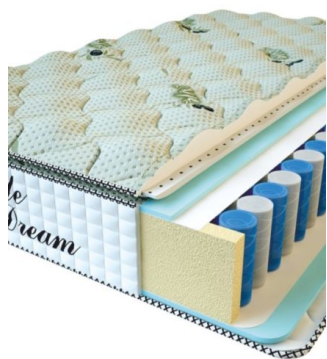

MATTRESS PREMIUM LIFE (200 CM * 120 CM * 27 CM)

Anatomical mattress Premium Life

Price: $ 260
[Bedroom furniture, Furniture, Mattresses](#)
Height (cm) / Высота (см): 27
Length (cm) / Длина (см): 200
Width (cm) / Ширина (см): 120
Weight (kg) / Вес (кг): 24