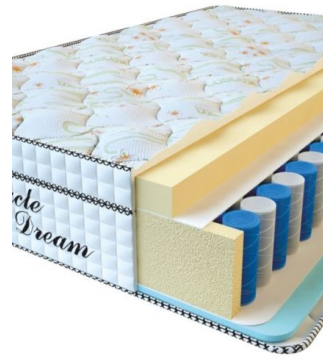

Anatomical mattress Visco
Spring

Price: \$ 443

[Bedroom furniture, Furniture,
Mattresses](#)

Height (cm) / Высота (см): 30

Length (cm) / Длина (см): 200

Width (cm) / Ширина (см): 180

Weight (kg) / Вес (кг): 36

**MATTRESS VISCO
SPRING (200 CM * 160 CM
* 30 CM)**

Anatomical mattress Visco
Spring

Price: \$ 394

[Bedroom furniture, Furniture,
Mattresses](#)

Height (cm) / Высота (см): 30
Length (cm) / Длина (см): 200
Width (cm) / Ширина (см): 160
Weight (kg) / Вес (кг): 32

**MATTRESS VISCO
SPRING (200 CM * 150 CM
* 30 CM)**

Anatomical mattress Visco
Spring

Price: \$ 369

[Bedroom furniture, Furniture,
Mattresses](#)

Height (cm) / Высота (см): 30
Length (cm) / Длина (см): 200
Width (cm) / Ширина (см): 150
Weight (kg) / Вес (кг): 30

**MATTRESS VISCO
SPRING (200 CM * 120 CM
* 30 CM)**

Anatomical mattress Visco
Spring

Price: \$ 296

[Bedroom furniture, Furniture,
Mattresses](#)

Height (cm) / Высота (см): 30
Length (cm) / Длина (см): 200
Width (cm) / Ширина (см): 120
Weight (kg) / Вес (кг): 24