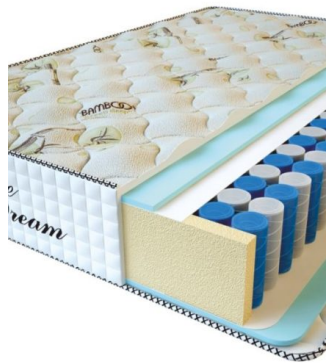

**MATTRESS PREMIUM
ALTERNATIVE (200 CM *
90 CM * 24 CM)**

Anatomical mattress Premium
Alternative

Price: \$ 117

[Bedroom furniture, Furniture,
Mattresses](#)

Height (cm) / Высота (см): 24
Length (cm) / Длина (см): 200
Width (cm) / Ширина (см): 90
Weight (kg) / Вес (кг): 18

**MATTRESS PREMIUM
ALTERNATIVE (200 CM *
180 CM * 24 CM)**

Anatomical mattress Premium
Alternative

Price: \$ 234

[Bedroom furniture, Furniture,
Mattresses](#)

Height (cm) / Высота (см): 24
Length (cm) / Длина (см): 200
Width (cm) / Ширина (см): 180
Weight (kg) / Вес (кг): 36