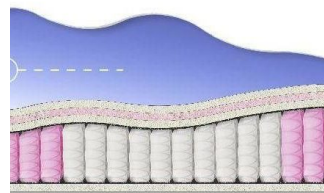

MATTRESS ABSOLUTE (200 CM * 150 CM * 26 CM)

Anatomical mattress Absolute

Price: \$ 219

[Bedroom furniture, Furniture, Mattresses](#)

Height (cm) / Высота (см): 26

Length (cm) / Длина (см): 200

Width (cm) / Ширина (см): 150