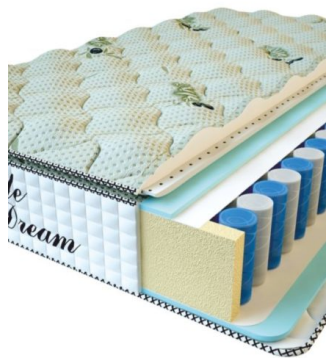

MATTRESS PREMIUM LIFE (200 CM * 90 CM * 27 CM)

Anatomical mattress Premium Life

Price: $ 195
[Bedroom furniture, Furniture, Mattresses](#)
Height (cm) / Высота (см): 27
Length (cm) / Длина (см): 200
Width (cm) / Ширина (см): 90
Weight (kg) / Вес (кг): 18