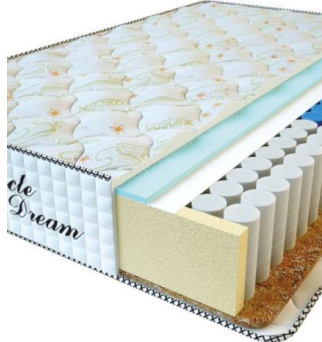

MATTRESS PREMIUM AIR TOUCH (200 CM * 120 CM * 28 CM)

Anatomical mattress Premium Air Touch

Price: \$ 272

[Bedroom furniture, Furniture, Mattresses](#)

Height (cm) / Высота (см): 28
Length (cm) / Длина (см): 200
Width (cm) / Ширина (см): 120
Weight (kg) / Вес (кг): 24

MATTRESS PREMIUM AIR TOUCH (190 CM * 90 CM * 28 CM)

Anatomical mattress Premium Air Touch

Price: \$ 194

[Bedroom furniture, Furniture, Mattresses](#)

Height (cm) / Высота (см): 28
Length (cm) / Длина (см): 190
Width (cm) / Ширина (см): 90
Weight (kg) / Вес (кг): 17