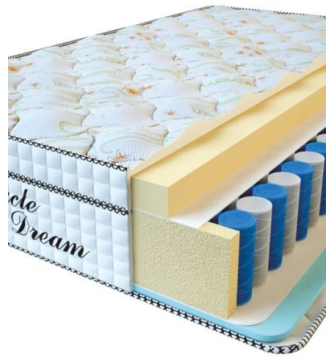

[Bedroom furniture, Furniture,
Mattresses](#)

Height (cm) / Высота (см): 30

Length (cm) / Длина (см): 200

Width (cm) / Ширина (см): 90

Weight (kg) / Вес (кг): 18

MATTRESS VISCO SPRING (200 CM * 180 CM * 30 CM)

Anatomical mattress Visco
Spring

Price: \$ 443

[Bedroom furniture, Furniture,
Mattresses](#)

Height (cm) / Высота (см): 30

Length (cm) / Длина (см): 200

Width (cm) / Ширина (см): 180

Weight (kg) / Вес (кг): 36

**MATTRESS VISCO
SPRING (200 CM * 160 CM
* 30 CM)**

Anatomical mattress Visco
Spring

Price: \$ 394

[Bedroom furniture, Furniture,
Mattresses](#)

Height (cm) / Высота (см): 30
Length (cm) / Длина (см): 200
Width (cm) / Ширина (см): 160
Weight (kg) / Вес (кг): 32

**MATTRESS VISCO
SPRING (200 CM * 150 CM
* 30 CM)**

Anatomical mattress Visco
Spring

Price: \$ 369

[Bedroom furniture, Furniture,
Mattresses](#)

Height (cm) / Высота (см): 30
Length (cm) / Длина (см): 200
Width (cm) / Ширина (см): 150
Weight (kg) / Вес (кг): 30