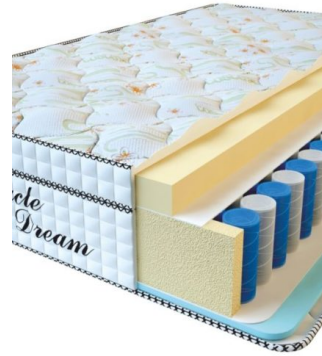

Anatomical springless mattress
Visco Spring Latex

Price: \$ 219

[Bedroom furniture, Furniture,
Mattresses](#)

Height (cm) / Высота (см): 34

Length (cm) / Длина (см): 190

Width (cm) / Ширина (см): 90

Weight (kg) / Вес (кг): 17

MATTRESS VISCO SPRING (200 CM * 90 CM * 30 CM)

Anatomical mattress Visco
Spring

Price: \$ 222

[Bedroom furniture, Furniture,
Mattresses](#)

Height (cm) / Высота (см): 30

Length (cm) / Длина (см): 200

Width (cm) / Ширина (см): 90