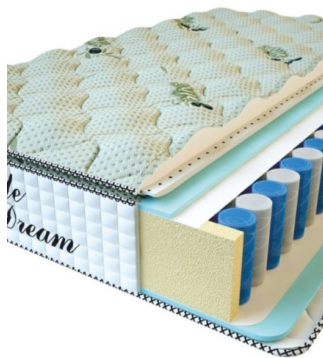

MATTRESS PREMIUM LIFE (200 CM * 160 CM * 27 CM)

Anatomical mattress Premium Life

Price: $ 346
[Bedroom furniture, Furniture, Mattresses](#)
Height (cm) / Высота (см): 27
Length (cm) / Длина (см): 200
Width (cm) / Ширина (см): 160
Weight (kg) / Вес (кг): 32