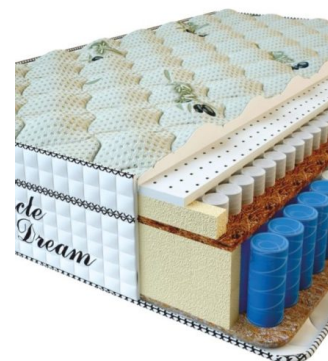

MATTRESS RELAX SENSITIVE (200 CM * 180 CM * 36 CM)

Anatomical mattress Relax Sensitive

Price: \$ 515

[Bedroom furniture, Furniture, Mattresses](#)

Height (cm) / Высота (см): 36
Length (cm) / Длина (см): 200
Width (cm) / Ширина (см): 180
Weight (kg) / Вес (кг): 36

MATTRESS RELAX SENSITIVE (200 CM * 160 CM * 36 CM)

Anatomical mattress Relax Sensitive

Price: \$ 458

[Bedroom furniture, Furniture, Mattresses](#)

Height (cm) / Высота (см): 36
Length (cm) / Длина (см): 200
Width (cm) / Ширина (см): 160
Weight (kg) / Вес (кг): 32