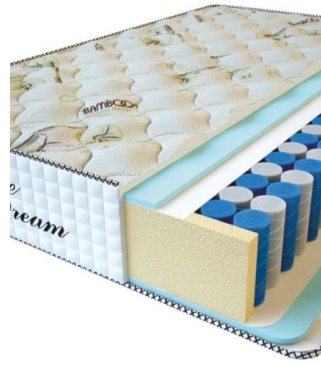

MATTRESS PREMIUM ALTERNATIVE (200 CM * 90 CM * 24 CM)

Anatomical mattress Premium Alternative

Price: $ 117

[Bedroom furniture, Furniture, Mattresses](#)

Height (cm) / Высота (см): 24
Length (cm) / Длина (см): 200
Width (cm) / Ширина (см): 90
Weight (kg) / Вес (кг): 18