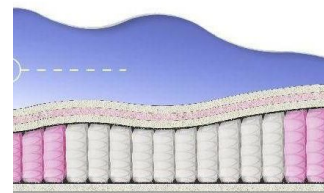

ABSOLUTE
ПРУЖИННЫЙ МАТРАС

MATTRESS ABSOLUTE
(200 CM * 180 CM * 26 CM)

Anatomical mattress Absolute

Price: $ 263
[Bedroom furniture, Furniture, Mattresses](#)
Height (cm) / Высота (см): 26
Length (cm) / Длина (см): 200
Width (cm) / Ширина (см): 180
Weight (kg) / Вес (кг): 36