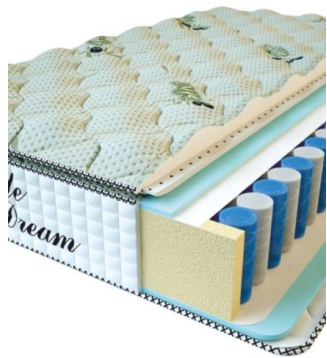

MATTRESS PREMIUM LIFE (200 CM * 160 CM * 27 CM)

Anatomical mattress Premium Life

Price: \$ 346
[Bedroom furniture, Furniture, Mattresses](#)
Height (cm) / Высота (см): 27
Length (cm) / Длина (см): 200
Width (cm) / Ширина (см): 160
Weight (kg) / Вес (кг): 32

MATTRESS PREMIUM LIFE (200 CM * 150 CM * 27 CM)

Anatomical mattress Premium Life

Price: \$ 324
[Bedroom furniture, Furniture, Mattresses](#)
Height (cm) / Высота (см): 27
Length (cm) / Длина (см): 200
Width (cm) / Ширина (см): 150
Weight (kg) / Вес (кг): 30