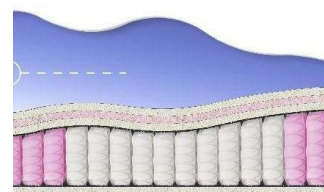

ABSOLUTE
ПРУЖИННЫЙ МАТРАС

MATTRESS ABSOLUTE
(190 CM * 90 CM * 26 CM)

Anatomical mattress Absolute

Price: $ 125
[Bedroom furniture, Furniture, Mattresses](#)
Height (cm) / Высота (см): 26
Length (cm) / Длина (см): 190
Width (cm) / Ширина (см): 90
Weight (kg) / Вес (кг): 17