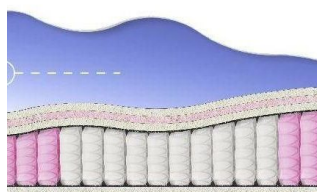

ABSOLUTE
ПРУЖИННЫЙ МАТРАС

MATTRESS ABSOLUTE
(200 CM * 120 CM * 26 CM)

Anatomical mattress Absolute

Price: $ 176
[Bedroom furniture, Furniture, Mattresses](#)
Height (cm) / Высота (см): 26
Length (cm) / Длина (см): 200
Width (cm) / Ширина (см): 120
Weight (kg) / Вес (кг): 24