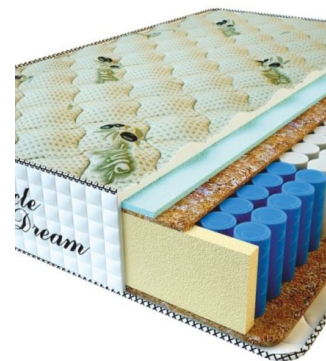

MATTRESS PREMIUM LUX (190 CM * 90 CM * 25 CM)

Anatomical mattress Premium Lux

Price: $ 134
[Bedroom furniture, Furniture, Mattresses](#)
Height (cm) / Высота (см): 25
Length (cm) / Длина (см): 190
Width (cm) / Ширина (см): 90
Weight (kg) / Вес (кг): 17