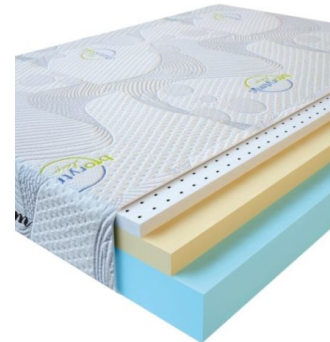

MATTRESS VISCO LOVE
(190 CM * 90 CM * 17 CM)

Anatomical mattress Visco Love

Price: \$ 160

[Bedroom furniture, Furniture, Mattresses](#)

Height (cm) / Высота (см): 17
Length (cm) / Длина (см): 190
Width (cm) / Ширина (см): 90
Weight (kg) / Вес (кг): 17

MATTRESS VISCO LATEX
(200 CM * 90 CM * 17 CM)

Anatomical springless mattress Visco Latex

Price: \$ 171

[Bedroom furniture, Furniture, Mattresses](#)

Height (cm) / Высота (см): 17
Length (cm) / Длина (см): 200
Width (cm) / Ширина (см): 90
Weight (kg) / Вес (кг): 18