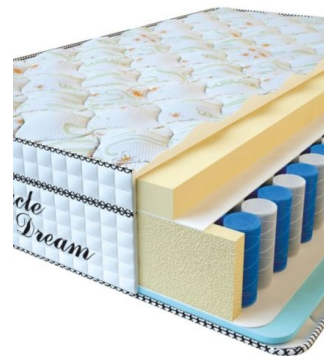

Height (cm) / Высота (см): 34

Length (cm) / Длина (см): 190

Width (cm) / Ширина (см): 90

Weight (kg) / Вес (кг): 17

MATTRESS VISCO SPRING (200 CM * 90 CM * 30 CM)

Anatomical mattress Visco
Spring

Price: \$ 222

[Bedroom furniture, Furniture,
Mattresses](#)

Height (cm) / Высота (см): 30

Length (cm) / Длина (см): 200

Width (cm) / Ширина (см): 90

Weight (kg) / Вес (кг): 18

MATTRESS VISCO SPRING (200 CM * 180 CM * 30 CM)