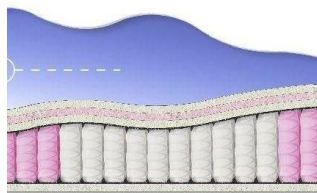

ABSOLUTE
ПРУЖИННЫЙ МАТРАС

MATTRESS ABSOLUTE
(200 CM * 90 CM * 26 CM)

Anatomical mattress Absolute

Price: $ 132
[Bedroom furniture, Furniture, Mattresses](#)
Height (cm) / Высота (см): 26
Length (cm) / Длина (см): 200
Width (cm) / Ширина (см): 90
Weight (kg) / Вес (кг): 18