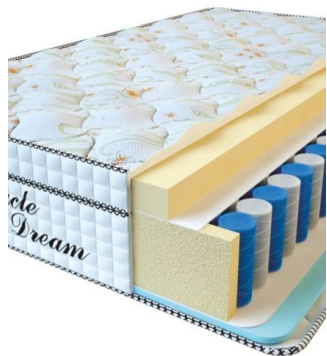

Width (cm) / Ширина (см): 180

Weight (kg) / Вес (кг): 36

MATTRESS VISCO SPRING (200 CM * 160 CM * 30 CM)

Anatomical mattress Visco Spring

Price: \$ 394
[Bedroom furniture, Furniture, Mattresses](#)
Height (cm) / Высота (см): 30
Length (cm) / Длина (см): 200
Width (cm) / Ширина (см): 160
Weight (kg) / Вес (кг): 32

MATTRESS VISCO SPRING (200 CM * 150 CM * 30 CM)

Anatomical mattress Visco Spring

Price: \$ 369
[Bedroom furniture, Furniture, Mattresses](#)
Height (cm) / Высота (см): 30
Length (cm) / Длина (см): 200
Width (cm) / Ширина (см): 150
Weight (kg) / Вес (кг): 30