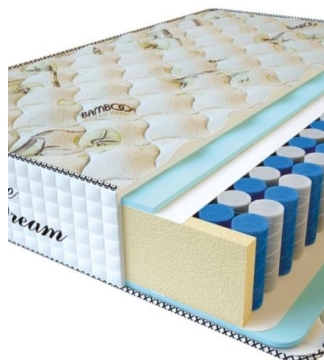

MATTRESS PREMIUM ALTERNATIVE (200 CM * 150 CM * 24 CM)

Anatomical mattress Premium Alternative

Price: $ 195

[Bedroom furniture, Furniture, Mattresses](#)

Height (cm) / Высота (см): 24
Length (cm) / Длина (см): 200
Width (cm) / Ширина (см): 150
Weight (kg) / Вес (кг): 30