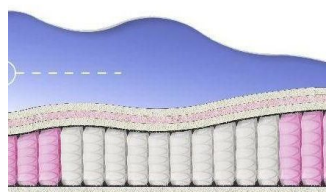

ABSOLUTE
ПРУЖИННЫЙ МАТРАС

MATTRESS ABSOLUTE
(200 CM * 150 CM * 26 CM)

Anatomical mattress Absolute

Price: $ 219
[Bedroom furniture, Furniture, Mattresses](#)
Height (cm) / Высота (см): 26
Length (cm) / Длина (см): 200
Width (cm) / Ширина (см): 150
Weight (kg) / Вес (кг): 30