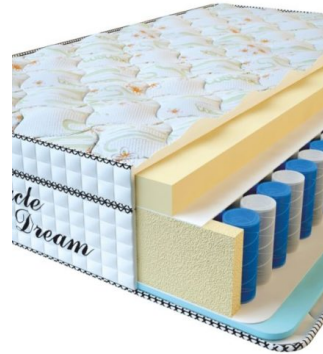

MATTRESS VISCO SPRING LATEX (200 CM * 120 CM * 34 CM)

Anatomical springless mattress
Visco Spring Latex

Price: \$ 308

[Bedroom furniture, Furniture,
Mattresses](#)

Height (cm) / Высота (см): 34

Length (cm) / Длина (см): 200

Width (cm) / Ширина (см): 120

Weight (kg) / Вес (кг): 24

MATTRESS VISCO SPRING LATEX (190 CM * 90 CM * 34 CM)

Anatomical springless mattress
Visco Spring Latex

Price: \$ 219

[Bedroom furniture, Furniture,
Mattresses](#)

Height (cm) / Высота (см): 34

Length (cm) / Длина (см): 190

Width (cm) / Ширина (см): 90

Weight (kg) / Вес (кг): 17

MATTRESS VISCO SPRING (200 CM * 90 CM * 30 CM)

Anatomical mattress Visco
Spring

Price: \$ 222