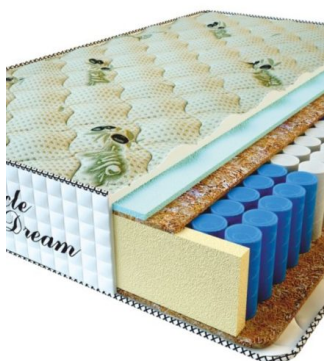

MATTRESS PREMIUM LUX (200 CM * 150 CM * 25 CM)

Anatomical mattress Premium Lux

Price: $ 234
[Bedroom furniture, Furniture, Mattresses](#)
Height (cm) / Высота (см): 25
Length (cm) / Длина (см): 200
Width (cm) / Ширина (см): 150
Weight (kg) / Вес (кг): 30