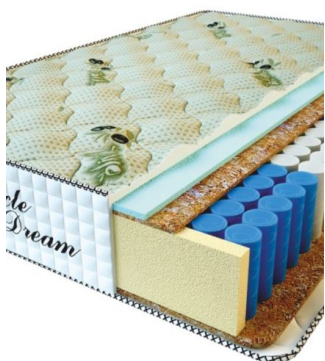

MATTRESS PREMIUM LUX (200 CM * 160 CM * 25 CM)

Anatomical mattress Premium Lux

Price: $ 250
[Bedroom furniture, Furniture, Mattresses](#)
Height (cm) / Высота (см): 25
Length (cm) / Длина (см): 200
Width (cm) / Ширина (см): 160
Weight (kg) / Вес (кг): 32