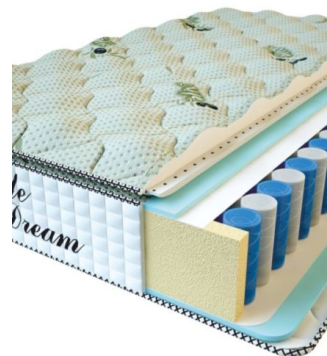

MATTRESS PREMIUM LIFE (200 CM * 150 CM * 27 CM)

Anatomical mattress Premium Life

Price: $ 324

[Bedroom furniture, Furniture, Mattresses](#)

Height (cm) / Высота (см): 27

Length (cm) / Длина (см): 200

Width (cm) / Ширина (см): 150

Weight (kg) / Вес (кг): 30