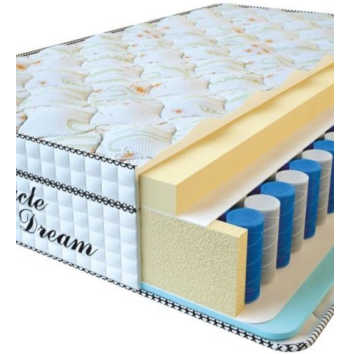

MATTRESS VISCO SPRING (200 CM * 180 CM * 30 CM)

Anatomical mattress Visco
Spring

Price: $ 443

[Bedroom furniture, Furniture,
Mattresses](#)

Height (cm) / Высота (см): 30

Length (cm) / Длина (см): 200

Width (cm) / Ширина (см): 180

Weight (kg) / Вес (кг): 36