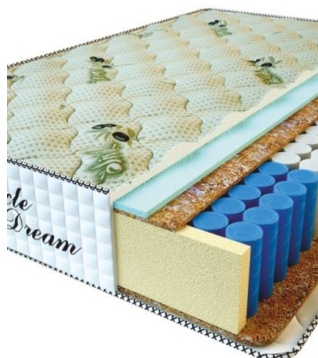

MATTRESS PREMIUM LUX (200 CM * 90 CM * 25 CM)

Anatomical mattress Premium Lux

Price: $ 141
[Bedroom furniture, Furniture, Mattresses](#)
Height (cm) / Высота (см): 25
Length (cm) / Длина (см): 200
Width (cm) / Ширина (см): 90
Weight (kg) / Вес (кг): 18