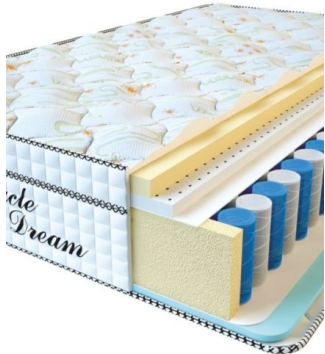

Anatomical springless mattress
Visco Spring Latex

Price: \$ 384

[Bedroom furniture, Furniture,
Mattresses](#)

Height (cm) / Высота (см): 34

Length (cm) / Длина (см): 200

Width (cm) / Ширина (см): 150

Weight (kg) / Вес (кг): 30