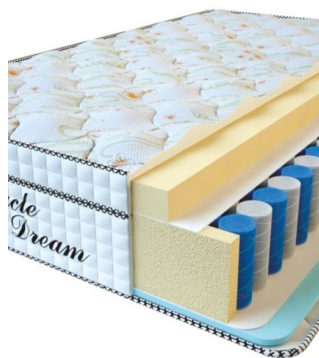

**MATTRESS VISCO
SPRING (200 CM * 160 CM
* 30 CM)**

Anatomical mattress Visco
Spring

Price: \$ 394

[Bedroom furniture, Furniture,
Mattresses](#)

Height (cm) / Высота (см): 30
Length (cm) / Длина (см): 200
Width (cm) / Ширина (см): 160
Weight (kg) / Вес (кг): 32

**MATTRESS VISCO
SPRING (200 CM * 150 CM
* 30 CM)**

Anatomical mattress Visco
Spring

Price: \$ 369

[Bedroom furniture, Furniture,
Mattresses](#)

Height (cm) / Высота (см): 30
Length (cm) / Длина (см): 200
Width (cm) / Ширина (см): 150
Weight (kg) / Вес (кг): 30