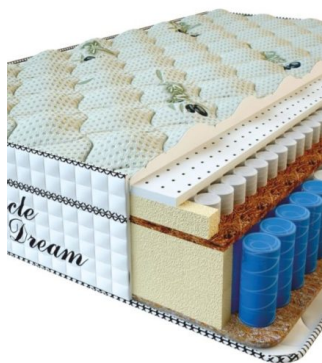

MATTRESS RELAX SENSITIVE (200 CM * 160 CM * 36 CM)

Anatomical mattress Relax Sensitive

Price: $ 458
[Bedroom furniture, Furniture, Mattresses](#)
Height (cm) / Высота (см): 36
Length (cm) / Длина (см): 200
Width (cm) / Ширина (см): 160
Weight (kg) / Вес (кг): 32