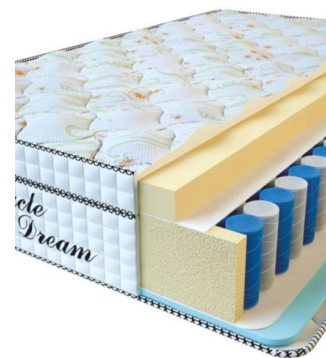

**MATTRESS VISCO
SPRING (200 CM * 160 CM
* 30 CM)**

Anatomical mattress Visco
Spring

Price: \$ 394

[Bedroom furniture, Furniture,
Mattresses](#)

Height (cm) / Высота (см): 30
Length (cm) / Длина (см): 200
Width (cm) / Ширина (см): 160
Weight (kg) / Вес (кг): 32

**MATTRESS VISCO
SPRING (200 CM * 150 CM
* 30 CM)**

Anatomical mattress Visco
Spring

Price: \$ 369

[Bedroom furniture, Furniture,
Mattresses](#)

Height (cm) / Высота (см): 30
Length (cm) / Длина (см): 200
Width (cm) / Ширина (см): 150
Weight (kg) / Вес (кг): 30

**MATTRESS VISCO
SPRING (200 CM * 120 CM
* 30 CM)**

Anatomical mattress Visco
Spring

Price: \$ 296

[Bedroom furniture, Furniture,
Mattresses](#)

Height (cm) / Высота (см): 30
Length (cm) / Длина (см): 200
Width (cm) / Ширина (см): 120
Weight (kg) / Вес (кг): 24