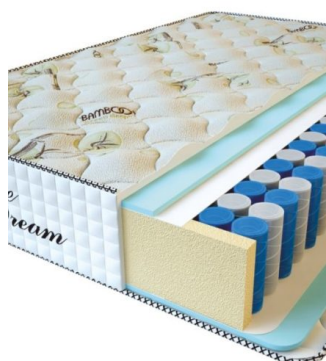

MATTRESS PREMIUM ALTERNATIVE (200 CM * 160 CM * 24 CM)

Anatomical mattress Premium Alternative

Price: $ 208

[Bedroom furniture, Furniture, Mattresses](#)

Height (cm) / Высота (см): 24
Length (cm) / Длина (см): 200
Width (cm) / Ширина (см): 160
Weight (kg) / Вес (кг): 32