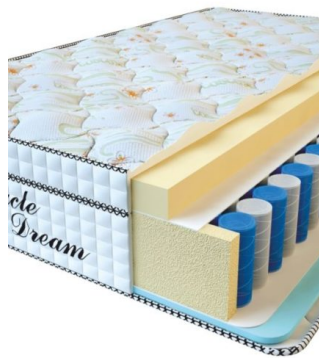

Anatomical springless mattress
Visco Spring Latex

Price: \$ 219

[Bedroom furniture, Furniture,
Mattresses](#)

Height (cm) / Высота (см): 34

Length (cm) / Длина (см): 190

Width (cm) / Ширина (см): 90

Weight (kg) / Вес (кг): 17

MATTRESS VISCO SPRING (200 CM * 90 CM * 30 CM)

Anatomical mattress Visco
Spring

Price: \$ 222

[Bedroom furniture, Furniture,
Mattresses](#)

Height (cm) / Высота (см): 30

Length (cm) / Длина (см): 200

Width (cm) / Ширина (см): 90