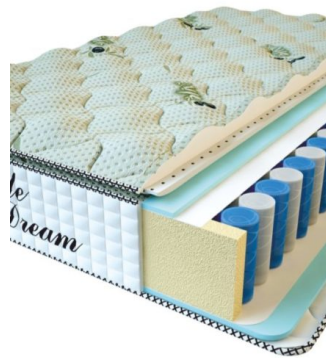

MATTRESS PREMIUM LIFE (190 CM * 90 CM * 27 CM)

Anatomical mattress Premium Life

Price: $ 185

[Bedroom furniture, Furniture, Mattresses](#)

Height (cm) / Высота (см): 27
Length (cm) / Длина (см): 190
Width (cm) / Ширина (см): 90
Weight (kg) / Вес (кг): 17