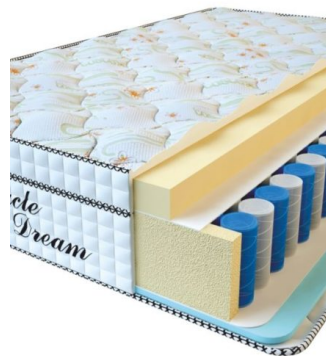

MATTRESS VISCO SPRING (200 CM * 150 CM * 30 CM)

Anatomical mattress Visco Spring

Price: \$ 369
[Bedroom furniture, Furniture, Mattresses](#)
Height (cm) / Высота (см): 30
Length (cm) / Длина (см): 200
Width (cm) / Ширина (см): 150
Weight (kg) / Вес (кг): 30

MATTRESS VISCO SPRING (200 CM * 120 CM * 30 CM)

Anatomical mattress Visco Spring

Price: \$ 296
[Bedroom furniture, Furniture, Mattresses](#)
Height (cm) / Высота (см): 30
Length (cm) / Длина (см): 200
Width (cm) / Ширина (см): 120
Weight (kg) / Вес (кг): 24