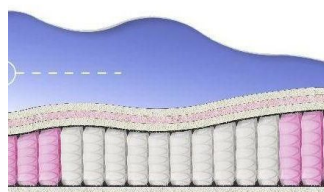

MATTRESS ABSOLUTE (200 CM * 150 CM * 26 CM)

Anatomical mattress Absolute

Price: \$ 219

[Bedroom furniture, Furniture, Mattresses](#)

Height (cm) / Высота (см): 26

Length (cm) / Длина (см): 200

Width (cm) / Ширина (см): 150