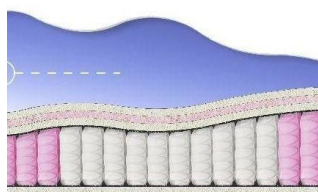

ABSOLUTE
ПРУЖИННЫЙ МАТРАС

MATTRESS ABSOLUTE
(200 CM * 120 CM * 26 CM)

Anatomical mattress Absolute

Price: $ 176
[Bedroom furniture, Furniture, Mattresses](#)
Height (cm) / Высота (см): 26
Length (cm) / Длина (см): 200
Width (cm) / Ширина (см): 120
Weight (kg) / Вес (кг): 24