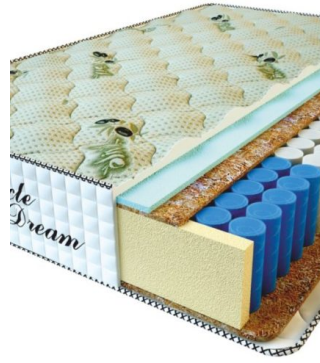

MATTRESS PREMIUM LUX (200 CM * 120 CM * 25 CM)

Anatomical mattress Premium Lux

Price: $ 188

[Bedroom furniture, Furniture, Mattresses](#)

Height (cm) / Высота (см): 25
Length (cm) / Длина (см): 200
Width (cm) / Ширина (см): 120
Weight (kg) / Вес (кг): 24