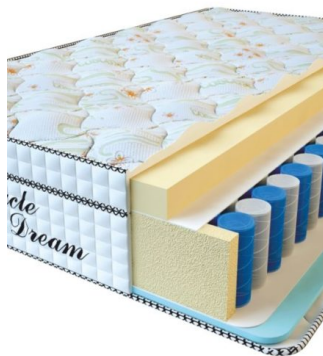

Width (cm) / Ширина (см): 180

Weight (kg) / Вес (кг): 36

MATTRESS VISCO SPRING (200 CM * 160 CM * 30 CM)

Anatomical mattress Visco Spring

Price: \$ 394
[Bedroom furniture, Furniture, Mattresses](#)
Height (cm) / Высота (см): 30
Length (cm) / Длина (см): 200
Width (cm) / Ширина (см): 160
Weight (kg) / Вес (кг): 32

MATTRESS VISCO SPRING (200 CM * 150 CM * 30 CM)

Anatomical mattress Visco Spring

Price: \$ 369
[Bedroom furniture, Furniture, Mattresses](#)
Height (cm) / Высота (см): 30
Length (cm) / Длина (см): 200
Width (cm) / Ширина (см): 150
Weight (kg) / Вес (кг): 30