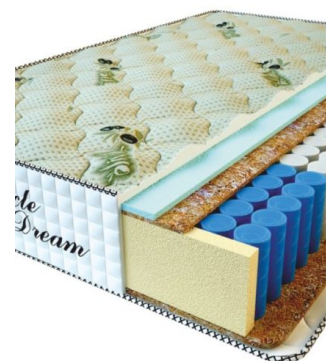

MATTRESS PREMIUM LUX (190 CM * 90 CM * 25 CM)

Anatomical mattress Premium Lux

Price: $ 134
[Bedroom furniture, Furniture, Mattresses](#)
Height (cm) / Высота (см): 25
Length (cm) / Длина (см): 190
Width (cm) / Ширина (см): 90
Weight (kg) / Вес (кг): 17