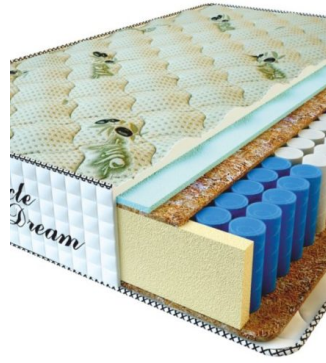

MATTRESS PREMIUM LUX (200 CM * 180 CM * 25 CM)

Anatomical mattress Premium Lux

Price: \$ 281

[Bedroom furniture, Furniture, Mattresses](#)

Height (cm) / Высота (см): 25
Length (cm) / Длина (см): 200
Width (cm) / Ширина (см): 180
Weight (kg) / Вес (кг): 36

MATTRESS PREMIUM LUX (200 CM * 160 CM * 25 CM)

Anatomical mattress Premium Lux

Price: \$ 250

[Bedroom furniture, Furniture, Mattresses](#)

Height (cm) / Высота (см): 25
Length (cm) / Длина (см): 200
Width (cm) / Ширина (см): 160
Weight (kg) / Вес (кг): 32