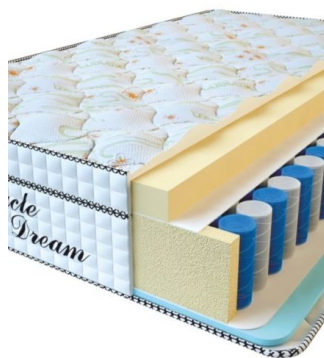

[Bedroom furniture, Furniture,
Mattresses](#)

Height (cm) / Высота (см): 30

Length (cm) / Длина (см): 200

Width (cm) / Ширина (см): 90

Weight (kg) / Вес (кг): 18

MATTRESS VISCO SPRING (200 CM * 180 CM * 30 CM)

Anatomical mattress Visco
Spring

Price: \$ 443

[Bedroom furniture, Furniture,
Mattresses](#)

Height (cm) / Высота (см): 30

Length (cm) / Длина (см): 200

Width (cm) / Ширина (см): 180

Weight (kg) / Вес (кг): 36

**MATTRESS VISCO
SPRING (200 CM * 160 CM
* 30 CM)**

Anatomical mattress Visco
Spring

Price: \$ 394

[Bedroom furniture, Furniture,
Mattresses](#)

Height (cm) / Высота (см): 30
Length (cm) / Длина (см): 200
Width (cm) / Ширина (см): 160
Weight (kg) / Вес (кг): 32