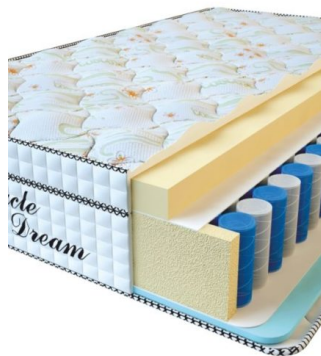

Width (cm) / Ширина (см): 120

Weight (kg) / Вес (кг): 24

MATTRESS VISCO SPRING LATEX (190 CM * 90 CM * 34 CM)

Anatomical springless mattress
Visco Spring Latex

Price: \$ 219

[Bedroom furniture, Furniture,
Mattresses](#)

Height (cm) / Высота (см): 34

Length (cm) / Длина (см): 190

Width (cm) / Ширина (см): 90

Weight (kg) / Вес (кг): 17

MATTRESS VISCO SPRING (200 CM * 90 CM * 30 CM)

Anatomical mattress Visco
Spring

Price: \$ 222