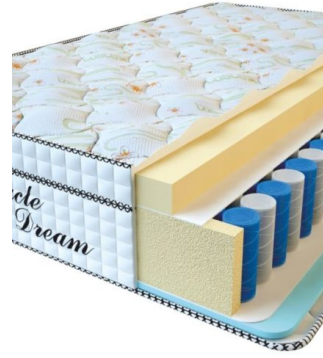

**MATTRESS VISCO
SPRING (200 CM * 160 CM
* 30 CM)**

Anatomical mattress Visco
Spring

Price: \$ 394

[Bedroom furniture, Furniture,
Mattresses](#)

Height (cm) / Высота (см): 30
Length (cm) / Длина (см): 200
Width (cm) / Ширина (см): 160
Weight (kg) / Вес (кг): 32

**MATTRESS VISCO
SPRING (200 CM * 150 CM
* 30 CM)**

Anatomical mattress Visco
Spring

Price: \$ 369

[Bedroom furniture, Furniture,
Mattresses](#)

Height (cm) / Высота (см): 30
Length (cm) / Длина (см): 200
Width (cm) / Ширина (см): 150
Weight (kg) / Вес (кг): 30