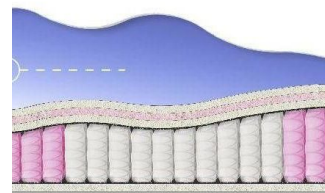

ABSOLUTE
ПРУЖИННЫЙ МАТРАС

MATTRESS ABSOLUTE
(200 CM * 180 CM * 26 CM)

Anatomical mattress Absolute

Price: $ 263
[Bedroom furniture, Furniture, Mattresses](#)
Height (cm) / Высота (см): 26
Length (cm) / Длина (см): 200
Width (cm) / Ширина (см): 180
Weight (kg) / Вес (кг): 36