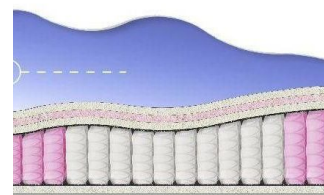

Height (cm) / Высота (см): 26

Length (cm) / Длина (см): 200

Width (cm) / Ширина (см): 90

Weight (kg) / Вес (кг): 18

ABSOLUTE ПРУЖИННЫЙ МАТРАС

MATTRESS ABSOLUTE (200 CM * 180 CM * 26 CM)

Anatomical mattress Absolute