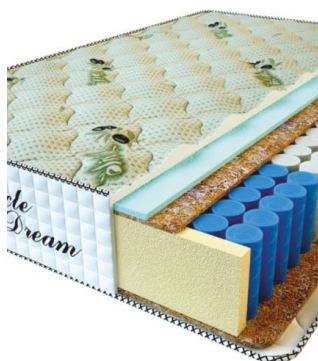

MATTRESS PREMIUM LUX (200 CM * 120 CM * 25 CM)

Anatomical mattress Premium Lux

Price: $ 188
[Bedroom furniture, Furniture, Mattresses](#)
Height (cm) / Высота (см): 25
Length (cm) / Длина (см): 200
Width (cm) / Ширина (см): 120
Weight (kg) / Вес (кг): 24