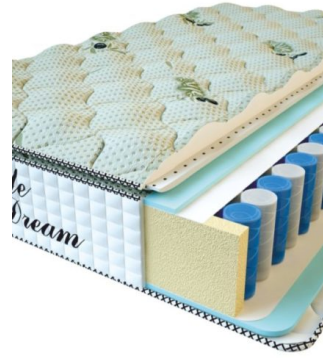

MATTRESS PREMIUM LIFE (200 CM * 160 CM * 27 CM)

Anatomical mattress Premium Life

Price: $ 346

[Bedroom furniture, Furniture, Mattresses](#)

Height (cm) / Высота (см): 27
Length (cm) / Длина (см): 200
Width (cm) / Ширина (см): 160
Weight (kg) / Вес (кг): 32