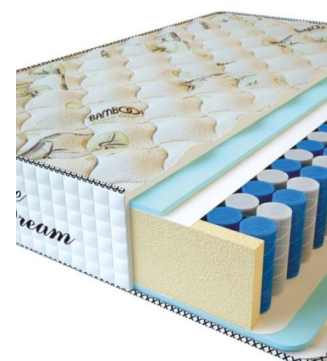

MATTRESS PREMIUM ALTERNATIVE (200 CM * 150 CM * 24 CM)

Anatomical mattress Premium Alternative

Price: \$ 195

[Bedroom furniture, Furniture, Mattresses](#)

Height (cm) / Высота (см): 24
Length (cm) / Длина (см): 200
Width (cm) / Ширина (см): 150
Weight (kg) / Вес (кг): 30

MATTRESS PREMIUM ALTERNATIVE (200 CM * 120 CM * 24 CM)

Anatomical mattress Premium Alternative

Price: \$ 156

[Bedroom furniture, Furniture, Mattresses](#)

Height (cm) / Высота (см): 24
Length (cm) / Длина (см): 200
Width (cm) / Ширина (см): 120
Weight (kg) / Вес (кг): 24