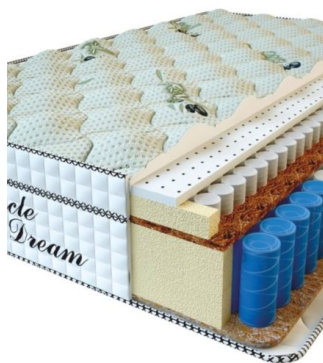

MATTRESS RELAX SENSITIVE (200 CM * 160 CM * 36 CM)

Anatomical mattress Relax Sensitive

Price: $ 458
[Bedroom furniture, Furniture, Mattresses](#)
Height (cm) / Высота (см): 36
Length (cm) / Длина (см): 200
Width (cm) / Ширина (см): 160
Weight (kg) / Вес (кг): 32