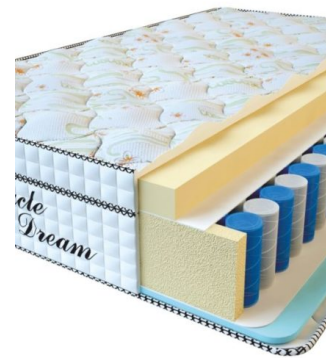

MATTRESS VISCO SPRING (200 CM * 90 CM * 30 CM)

Anatomical mattress Visco
Spring

Price: \$ 222

[Bedroom furniture, Furniture,
Mattresses](#)

Height (cm) / Высота (см): 30

Length (cm) / Длина (см): 200

Width (cm) / Ширина (см): 90

Weight (kg) / Вес (кг): 18

MATTRESS VISCO SPRING (200 CM * 180 CM * 30 CM)

Anatomical mattress Visco
Spring

Price: \$ 443

[Bedroom furniture, Furniture,
Mattresses](#)

Height (cm) / Высота (см): 30

Length (cm) / Длина (см): 200