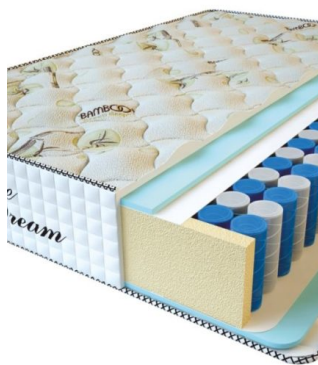

MATTRESS PREMIUM ALTERNATIVE (200 CM * 90 CM * 24 CM)

Anatomical mattress Premium Alternative

Price: $ 117

[Bedroom furniture, Furniture, Mattresses](#)

Height (cm) / Высота (см): 24
Length (cm) / Длина (см): 200
Width (cm) / Ширина (см): 90
Weight (kg) / Вес (кг): 18