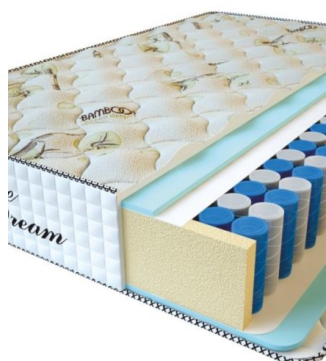

MATTRESS PREMIUM ALTERNATIVE (200 CM * 150 CM * 24 CM)

Anatomical mattress Premium Alternative

Price: $ 195

[Bedroom furniture, Furniture, Mattresses](#)

Height (cm) / Высота (см): 24
Length (cm) / Длина (см): 200
Width (cm) / Ширина (см): 150
Weight (kg) / Вес (кг): 30