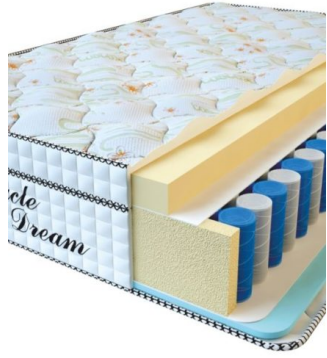

[Bedroom furniture, Furniture,
Mattresses](#)

Height (cm) / Высота (см): 30

Length (cm) / Длина (см): 200

Width (cm) / Ширина (см): 90

Weight (kg) / Вес (кг): 18

MATTRESS VISCO SPRING (200 CM * 180 CM * 30 CM)

Anatomical mattress Visco
Spring

Price: \$ 443

[Bedroom furniture, Furniture,
Mattresses](#)

Height (cm) / Высота (см): 30

Length (cm) / Длина (см): 200

Width (cm) / Ширина (см): 180

Weight (kg) / Вес (кг): 36

**MATTRESS VISCO
SPRING (200 CM * 160 CM
* 30 CM)**

Anatomical mattress Visco
Spring

Price: \$ 394

[Bedroom furniture, Furniture,
Mattresses](#)

Height (cm) / Высота (см): 30
Length (cm) / Длина (см): 200
Width (cm) / Ширина (см): 160
Weight (kg) / Вес (кг): 32