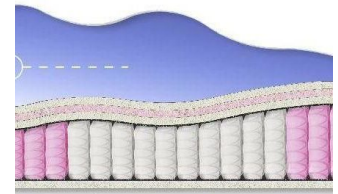

**ABSOLUTE
ПРУЖИННЫЙ
МАТРАС**

**MATTRESS ABSOLUTE
(200 CM * 180 CM * 26 CM)**

Anatomical mattress Absolute

Price: $ 263
[Bedroom furniture, Furniture, Mattresses](#)
Height (cm) / Высота (см): 26
Length (cm) / Длина (см): 200
Width (cm) / Ширина (см): 180
Weight (kg) / Вес (кг): 36