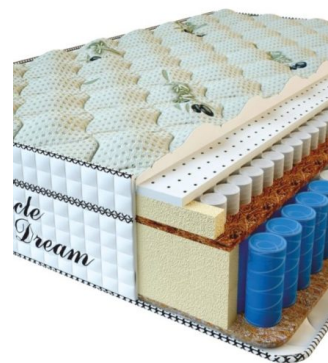

MATTRESS RELAX SENSITIVE (200 CM * 150 CM * 36 CM)

Anatomical mattress Relax Sensitive

Price: $ 429

[Bedroom furniture, Furniture, Mattresses](#)

Height (cm) / Высота (см): 36

Length (cm) / Длина (см): 200

Width (cm) / Ширина (см): 150

Weight (kg) / Вес (кг): 30