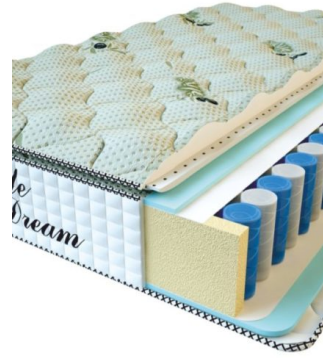

MATTRESS PREMIUM LIFE (200 CM * 90 CM * 27 CM)

Anatomical mattress Premium Life

Price: \$ 195

[Bedroom furniture, Furniture, Mattresses](#)

Height (cm) / Высота (см): 27
Length (cm) / Длина (см): 200
Width (cm) / Ширина (см): 90
Weight (kg) / Вес (кг): 18

MATTRESS PREMIUM LIFE (200 CM * 180 CM * 27 CM)

Anatomical mattress Premium Life

Price: \$ 389

[Bedroom furniture, Furniture, Mattresses](#)

Height (cm) / Высота (см): 27
Length (cm) / Длина (см): 200
Width (cm) / Ширина (см): 180
Weight (kg) / Вес (кг): 36