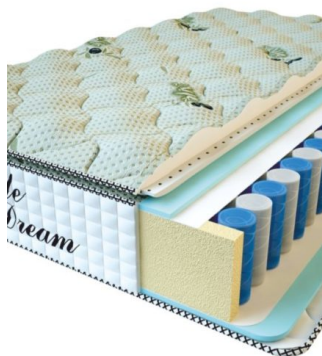

MATTRESS PREMIUM LIFE (200 CM * 160 CM * 27 CM)

Anatomical mattress Premium Life

Price: $ 346

[Bedroom furniture, Furniture, Mattresses](#)

Height (cm) / Высота (см): 27

Length (cm) / Длина (см): 200

Width (cm) / Ширина (см): 160

Weight (kg) / Вес (кг): 32