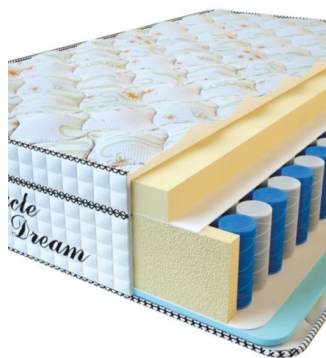

[Bedroom furniture, Furniture,
Mattresses](#)

Height (cm) / Высота (см): 30

Length (cm) / Длина (см): 200

Width (cm) / Ширина (см): 90

Weight (kg) / Вес (кг): 18

MATTRESS VISCO SPRING (200 CM * 180 CM * 30 CM)

Anatomical mattress Visco
Spring

Price: \$ 443

[Bedroom furniture, Furniture,
Mattresses](#)

Height (cm) / Высота (см): 30

Length (cm) / Длина (см): 200

Width (cm) / Ширина (см): 180

Weight (kg) / Вес (кг): 36

**MATTRESS VISCO
SPRING (200 CM * 160 CM
* 30 CM)**

Anatomical mattress Visco
Spring

Price: \$ 394

[Bedroom furniture, Furniture,
Mattresses](#)

Height (cm) / Высота (см): 30
Length (cm) / Длина (см): 200
Width (cm) / Ширина (см): 160
Weight (kg) / Вес (кг): 32