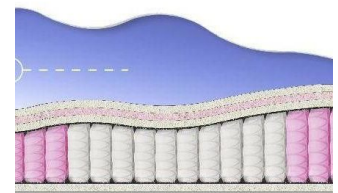

**ABSOLUTE
ПРУЖИННЫЙ
МАТРАС**

**MATTRESS ABSOLUTE
(190 CM * 90 CM * 26 CM)**

Anatomical mattress Absolute

Price: $ 125
[Bedroom furniture, Furniture, Mattresses](#)
Height (cm) / Высота (см): 26
Length (cm) / Длина (см): 190
Width (cm) / Ширина (см): 90
Weight (kg) / Вес (кг): 17