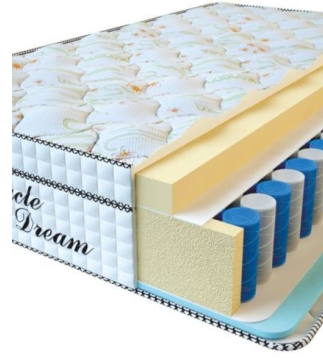

**MATTRESS VISCO
SPRING (200 CM * 180 CM
* 30 CM)**

Anatomical mattress Visco
Spring

Price: \$ 443

[Bedroom furniture, Furniture,
Mattresses](#)

Height (cm) / Высота (см): 30

Length (cm) / Длина (см): 200

Width (cm) / Ширина (см): 180

Weight (kg) / Вес (кг): 36

**MATTRESS VISCO
SPRING (200 CM * 160 CM
* 30 CM)**

Anatomical mattress Visco
Spring

Price: \$ 394

[Bedroom furniture, Furniture,
Mattresses](#)

Height (cm) / Высота (см): 30
Length (cm) / Длина (см): 200
Width (cm) / Ширина (см): 160
Weight (kg) / Вес (кг): 32

**MATTRESS VISCO
SPRING (200 CM * 150 CM
* 30 CM)**

Anatomical mattress Visco
Spring

Price: \$ 369

[Bedroom furniture, Furniture,
Mattresses](#)

Height (cm) / Высота (см): 30
Length (cm) / Длина (см): 200
Width (cm) / Ширина (см): 150
Weight (kg) / Вес (кг): 30

**MATTRESS VISCO
SPRING (200 CM * 120 CM
* 30 CM)**

Anatomical mattress Visco
Spring

Price: \$ 296

[Bedroom furniture, Furniture,
Mattresses](#)

Height (cm) / Высота (см): 30
Length (cm) / Длина (см): 200
Width (cm) / Ширина (см): 120
Weight (kg) / Вес (кг): 24