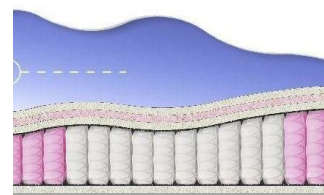

ABSOLUTE ПРУЖИННЫЙ МАТРАС

MATTRESS ABSOLUTE (200 CM * 180 CM * 26 CM)

Anatomical mattress Absolute

Price: $ 263

[Bedroom furniture, Furniture, Mattresses](#)

Height (cm) / Высота (см): 26

Length (cm) / Длина (см): 200

Width (cm) / Ширина (см): 180

Weight (kg) / Вес (кг): 36