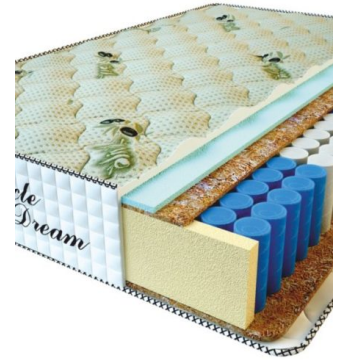

**MATTRESS PREMIUM LUX
(190 CM * 90 CM * 25 CM)**

Anatomical mattress Premium
Lux

Price: $ 134

[Bedroom furniture, Furniture,
Mattresses](#)

Height (cm) / Высота (см): 25
Length (cm) / Длина (см): 190
Width (cm) / Ширина (см): 90
Weight (kg) / Вес (кг): 17