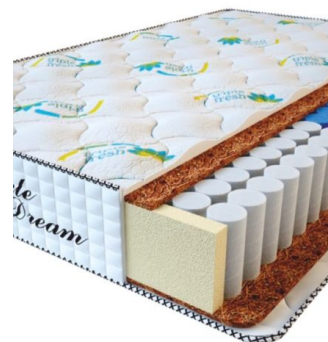

MATTRESS PREMIUM KOKOS (190 CM * 90 CM * 28 CM)

Anatomical mattress Premium Kokos

Price: $ 160

[Bedroom furniture, Furniture, Mattresses](#)

Height (cm) / Высота (см): 28
Length (cm) / Длина (см): 190
Width (cm) / Ширина (см): 90
Weight (kg) / Вес (кг): 17