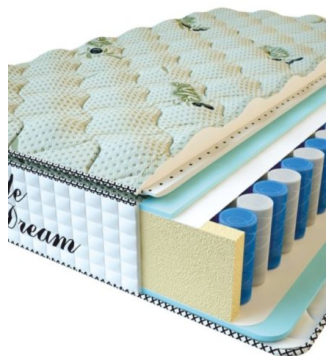

MATTRESS PREMIUM LIFE (200 CM * 90 CM * 27 CM)

Anatomical mattress Premium Life

Price: $ 195

[Bedroom furniture, Furniture, Mattresses](#)

Height (cm) / Высота (см): 27

Length (cm) / Длина (см): 200

Width (cm) / Ширина (см): 90

Weight (kg) / Вес (кг): 18