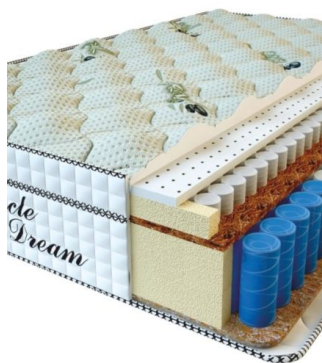

MATTRESS RELAX SENSITIVE (200 CM * 160 CM * 36 CM)

Anatomical mattress Relax Sensitive

Price: $ 458

[Bedroom furniture, Furniture, Mattresses](#)

Height (cm) / Высота (см): 36

Length (cm) / Длина (см): 200

Width (cm) / Ширина (см): 160

Weight (kg) / Вес (кг): 32