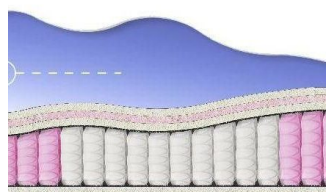

Price: \$ 263

[Bedroom furniture, Furniture, Mattresses](#)

Height (cm) / Высота (см): 26

Length (cm) / Длина (см): 200

Width (cm) / Ширина (см): 180

Weight (kg) / Вес (кг): 36

ABSOLUTE ПРУЖИННЫЙ МАТРАС

MATTRESS ABSOLUTE (200 CM * 160 CM * 26 CM)