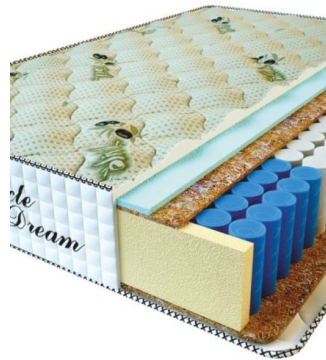

MATTRESS PREMIUM LUX (200 CM * 150 CM * 25 CM)

Anatomical mattress Premium Lux

Price: $ 234

[Bedroom furniture, Furniture, Mattresses](#)

Height (cm) / Высота (см): 25
Length (cm) / Длина (см): 200
Width (cm) / Ширина (см): 150
Weight (kg) / Вес (кг): 30