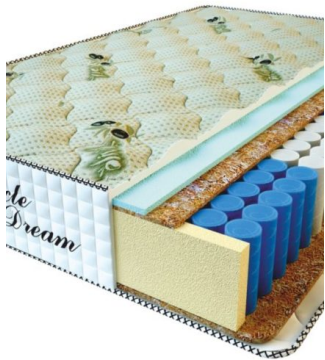

MATTRESS PREMIUM LUX (200 CM * 160 CM * 25 CM)

Anatomical mattress Premium Lux

Price: $ 250

[Bedroom furniture, Furniture, Mattresses](#)

Height (cm) / Высота (см): 25
Length (cm) / Длина (см): 200
Width (cm) / Ширина (см): 160
Weight (kg) / Вес (кг): 32