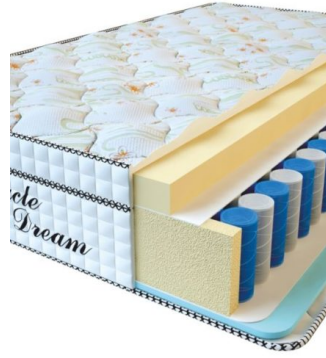

[Bedroom furniture, Furniture,
Mattresses](#)

Height (cm) / Высота (см): 30

Length (cm) / Длина (см): 200

Width (cm) / Ширина (см): 90

Weight (kg) / Вес (кг): 18

MATTRESS VISCO SPRING (200 CM * 180 CM * 30 CM)

Anatomical mattress Visco
Spring

Price: \$ 443

[Bedroom furniture, Furniture,
Mattresses](#)

Height (cm) / Высота (см): 30

Length (cm) / Длина (см): 200

Width (cm) / Ширина (см): 180

Weight (kg) / Вес (кг): 36

**MATTRESS VISCO
SPRING (200 CM * 160 CM
* 30 CM)**

Anatomical mattress Visco
Spring

Price: \$ 394

[Bedroom furniture, Furniture,
Mattresses](#)

Height (cm) / Высота (см): 30
Length (cm) / Длина (см): 200
Width (cm) / Ширина (см): 160
Weight (kg) / Вес (кг): 32