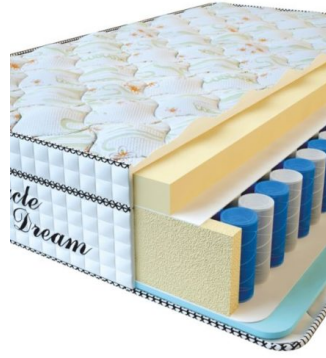

**MATTRESS VISCO
SPRING (200 CM * 180 CM
* 30 CM)**

Anatomical mattress Visco
Spring

Price: \$ 443

[Bedroom furniture, Furniture,
Mattresses](#)

Height (cm) / Высота (см): 30

Length (cm) / Длина (см): 200

Width (cm) / Ширина (см): 180

Weight (kg) / Вес (кг): 36

**MATTRESS VISCO
SPRING (200 CM * 160 CM
* 30 CM)**

Anatomical mattress Visco
Spring

Price: \$ 394

[Bedroom furniture, Furniture,
Mattresses](#)

Height (cm) / Высота (см): 30
Length (cm) / Длина (см): 200
Width (cm) / Ширина (см): 160
Weight (kg) / Вес (кг): 32

**MATTRESS VISCO
SPRING (200 CM * 150 CM
* 30 CM)**

Anatomical mattress Visco
Spring

Price: \$ 369

[Bedroom furniture, Furniture,
Mattresses](#)

Height (cm) / Высота (см): 30
Length (cm) / Длина (см): 200
Width (cm) / Ширина (см): 150
Weight (kg) / Вес (кг): 30

**MATTRESS VISCO
SPRING (200 CM * 120 CM
* 30 CM)**

Anatomical mattress Visco
Spring

Price: \$ 296

[Bedroom furniture, Furniture,
Mattresses](#)

Height (cm) / Высота (см): 30
Length (cm) / Длина (см): 200
Width (cm) / Ширина (см): 120
Weight (kg) / Вес (кг): 24