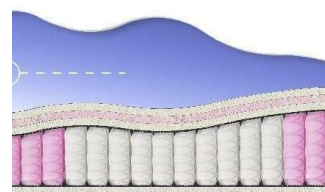

ABSOLUTE
ПРУЖИННЫЙ МАТРАС

MATTRESS ABSOLUTE
(190 CM * 90 CM * 26 CM)

Anatomical mattress Absolute

Price: $ 125
[Bedroom furniture, Furniture, Mattresses](#)
Height (cm) / Высота (см): 26
Length (cm) / Длина (см): 190
Width (cm) / Ширина (см): 90
Weight (kg) / Вес (кг): 17