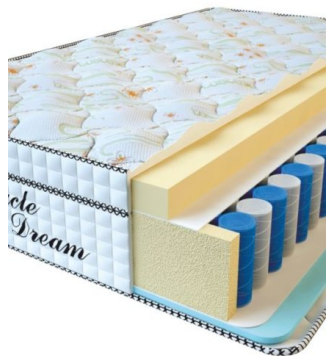

MATTRESS VISCO SPRING (200 CM * 160 CM * 30 CM)

Anatomical mattress Visco Spring

Price: $ 394
[Bedroom furniture, Furniture, Mattresses](#)
Height (cm) / Высота (см): 30
Length (cm) / Длина (см): 200
Width (cm) / Ширина (см): 160
Weight (kg) / Вес (кг): 32