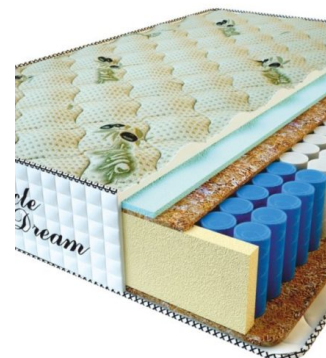

MATTRESS PREMIUM LUX (200 CM * 180 CM * 25 CM)

Anatomical mattress Premium Lux

Price: $ 281
[Bedroom furniture, Furniture, Mattresses](#)
Height (cm) / Высота (см): 25
Length (cm) / Длина (см): 200
Width (cm) / Ширина (см): 180
Weight (kg) / Вес (кг): 36