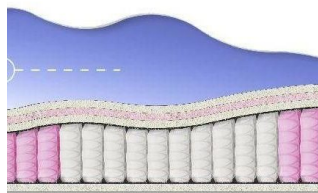

ABSOLUTE
ПРУЖИННЫЙ МАТРАС

MATTRESS ABSOLUTE
(200 CM * 90 CM * 26 CM)

Anatomical mattress Absolute

Price: $ 132
[Bedroom furniture, Furniture, Mattresses](#)
Height (cm) / Высота (см): 26
Length (cm) / Длина (см): 200
Width (cm) / Ширина (см): 90
Weight (kg) / Вес (кг): 18