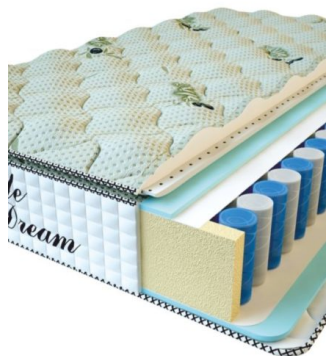

MATTRESS PREMIUM LIFE (200 CM * 180 CM * 27 CM)

Anatomical mattress Premium Life

Price: $ 389

[Bedroom furniture, Furniture, Mattresses](#)

Height (cm) / Высота (см): 27

Length (cm) / Длина (см): 200

Width (cm) / Ширина (см): 180

Weight (kg) / Вес (кг): 36