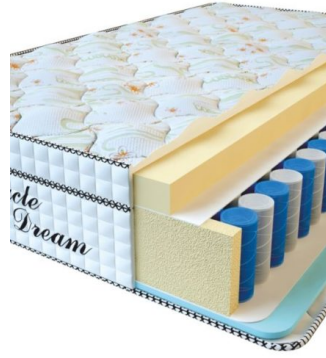

**MATTRESS VISCO
SPRING (200 CM * 150 CM
* 30 CM)**

Anatomical mattress Visco
Spring

Price: $ 369

[Bedroom furniture, Furniture,
Mattresses](#)

Height (cm) / Высота (см): 30
Length (cm) / Длина (см): 200
Width (cm) / Ширина (см): 150
Weight (kg) / Вес (кг): 30