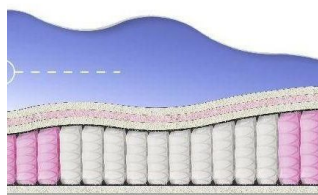

ABSOLUTE ПРУЖИННЫЙ МАТРАС

MATTRESS ABSOLUTE (200 CM * 90 CM * 26 CM)

Anatomical mattress Absolute

Price: $ 132

[Bedroom furniture, Furniture, Mattresses](#)

Height (cm) / Высота (см): 26

Length (cm) / Длина (см): 200

Width (cm) / Ширина (см): 90

Weight (kg) / Вес (кг): 18