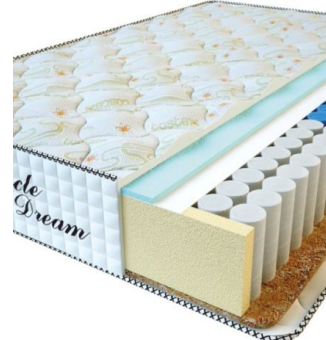

MATTRESS PREMIUM (200 CM * 180 CM * 25 CM)

Anatomical mattress Premium

Price: $ 245

[Bedroom furniture, Furniture, Mattresses](#)

Height (cm) / Высота (см): 25
Length (cm) / Длина (см): 200
Width (cm) / Ширина (см): 180
Weight (kg) / Вес (кг): 36