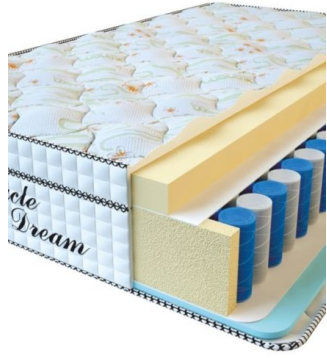

**MATTRESS VISCO
SPRING (200 CM * 160 CM
* 30 CM)**

Anatomical mattress Visco
Spring

Price: $ 394

[Bedroom furniture, Furniture,
Mattresses](#)

Height (cm) / Высота (см): 30
Length (cm) / Длина (см): 200
Width (cm) / Ширина (см): 160
Weight (kg) / Вес (кг): 32