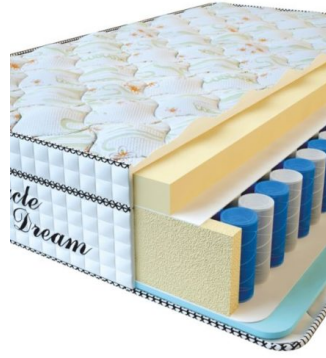

[Bedroom furniture, Furniture,  
Mattresses](#)

**Height (cm) / Высота (см):** 30

**Length (cm) / Длина (см):** 200

**Width (cm) / Ширина (см):** 180

**Weight (kg) / Вес (кг):** 36

**MATTRESS VISCO  
SPRING (200 CM \* 160 CM  
\* 30 CM)**

**MATTRESS VISCO  
SPRING (200 CM \* 150 CM  
\* 30 CM)**

Anatomical mattress Visco  
Spring

**Price:** \$ 369

[Bedroom furniture, Furniture,  
Mattresses](#)

**Height (cm) / Высота (см):** 30  
**Length (cm) / Длина (см):** 200  
**Width (cm) / Ширина (см):** 150  
**Weight (kg) / Вес (кг):** 30