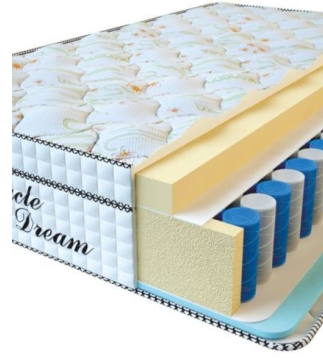

Anatomical mattress Visco  
Spring

**Price:** \$ 394

[Bedroom furniture, Furniture,  
Mattresses](#)

**Height (cm) / Высота (см):** 30  
**Length (cm) / Длина (см):** 200  
**Width (cm) / Ширина (см):** 160  
**Weight (kg) / Вес (кг):** 32

**MATTRESS VISCO  
SPRING (200 CM \* 150 CM  
\* 30 CM)**

Anatomical mattress Visco  
Spring

**Price:** \$ 369

[Bedroom furniture, Furniture,  
Mattresses](#)

**Height (cm) / Высота (см):** 30  
**Length (cm) / Длина (см):** 200  
**Width (cm) / Ширина (см):** 150  
**Weight (kg) / Вес (кг):** 30