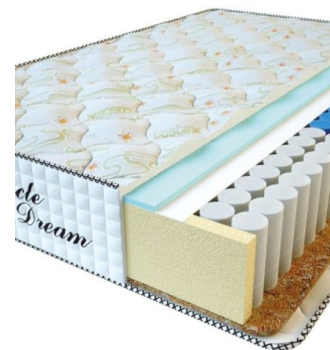

MATTRESS PREMIUM
(190 CM * 90 CM * 25 CM)

Anatomical mattress Premium

Price: $ 117

[Bedroom furniture, Furniture, Mattresses](#)

Height (cm) / Высота (см): 25
Length (cm) / Длина (см): 190
Width (cm) / Ширина (см): 90
Weight (kg) / Вес (кг): 17