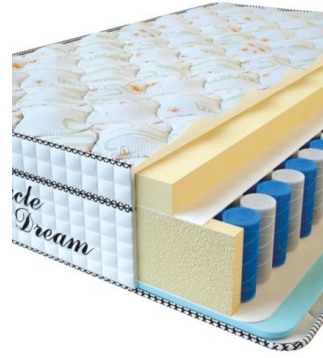

**MATTRESS VISCO
SPRING (200 CM * 120 CM
* 30 CM)**

Anatomical mattress Visco
Spring

Price: $ 296

[Bedroom furniture, Furniture,
Mattresses](#)

Height (cm) / Высота (см): 30
Length (cm) / Длина (см): 200
Width (cm) / Ширина (см): 120
Weight (kg) / Вес (кг): 24