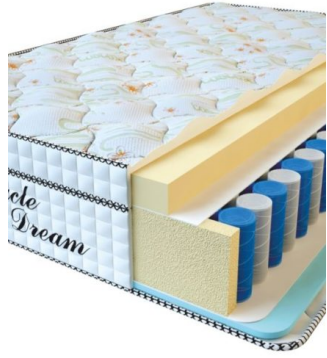

### MATTRESS VISCO SPRING (200 CM \* 180 CM \* 30 CM)

Anatomical mattress Visco  
Spring

Price: \$ 443

[Bedroom furniture, Furniture,  
Mattresses](#)

Height (cm) / Высота (см): 30

Length (cm) / Длина (см): 200

Width (cm) / Ширина (см): 180

Weight (kg) / Вес (кг): 36

**MATTRESS VISCO  
SPRING (200 CM \* 160 CM  
\* 30 CM)**

Anatomical mattress Visco  
Spring

**Price:** \$ 394

[Bedroom furniture, Furniture,  
Mattresses](#)