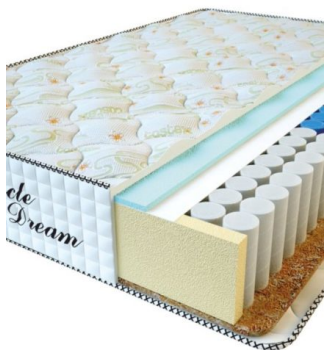

**MATTRESS PREMIUM (200 CM \* 180 CM \* 25 CM)**

Anatomical mattress Premium

**Price:** \$ 245

[Bedroom furniture, Furniture, Mattresses](#)

**Height (cm) / Высота (см):** 25  
**Length (cm) / Длина (см):** 200  
**Width (cm) / Ширина (см):** 180  
**Weight (kg) / Вес (кг):** 36