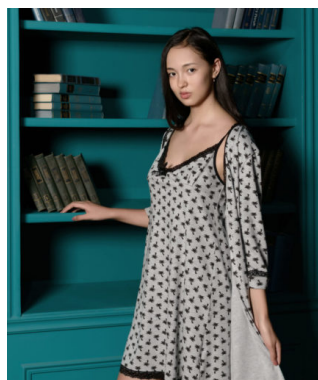

### PAJAMAS FOR WOMEN

Two-piece set: long sleeve shirt, pants

Price: \$ 90

[Clothes, For women, Pajamas](#)

Height (cm) / Высота (см): 10

Length (cm) / Длина (см): 30

Width (cm) / Ширина (см): 25

Weight (kg) / Вес (кг): 0.5