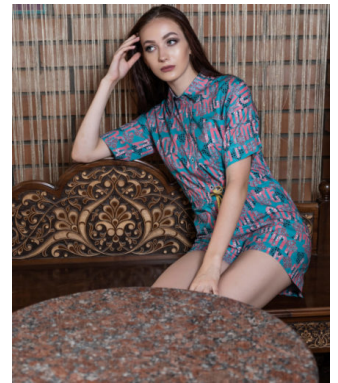

**PAJAMAS FOR WOMEN**

Two piece set: long sleeve hooded sweatshirt, shorts

Price: \$ 9  
[Clothes, For women, Pajamas](#)  
Height (cm) / Высота (см): 10  
Length (cm) / Длина (см): 30  
Width (cm) / Ширина (см): 25  
Weight (kg) / Вес (кг): 0.5