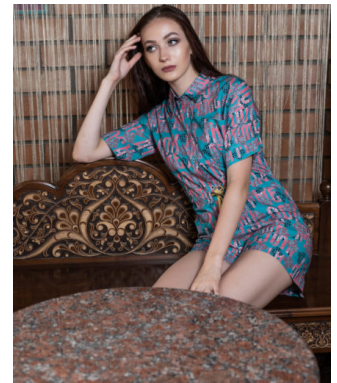

PAJAMAS FOR WOMEN

Short jumpsuit with buttons

Price: $ 9

[Clothes, For women, Pajamas](#)

Height (cm) / Высота (см): 10

Length (cm) / Длина (см): 30

Width (cm) / Ширина (см): 25

Weight (kg) / Вес (кг): 0.5