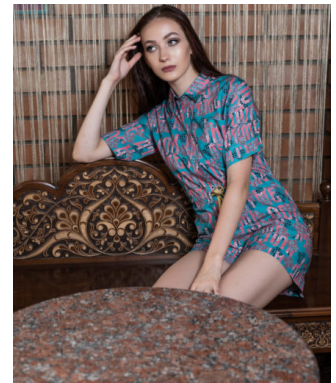

PAJAMAS FOR WOMEN

Short jumpsuit with buttons

Price: $ 9

[Clothes, For women, Pajamas](#)

Height (cm) / Высота (см): 10

Length (cm) / Длина (см): 30

Width (cm) / Ширина (см): 25

Weight (kg) / Вес (кг): 0.5