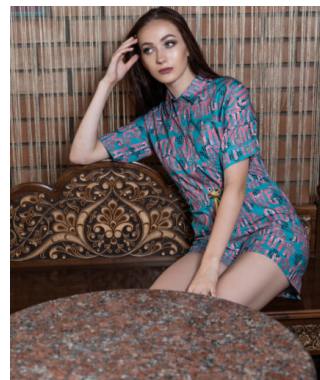

PAJAMAS FOR WOMEN

Short jumpsuit with buttons

Price: $ 9
[Clothes, For women, Pajamas](#)
Height (cm) / Высота (см): 10
Length (cm) / Длина (см): 30
Width (cm) / Ширина (см): 25
Weight (kg) / Вес (кг): 0.5