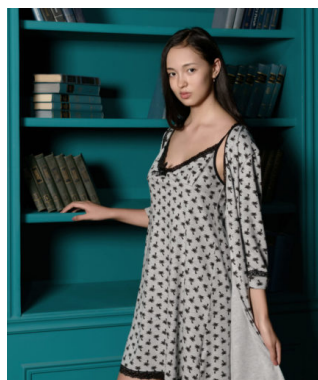

## PAJAMAS FOR WOMEN

Two-piece set: long sleeve shirt, pants

Price: \$ 90

[Clothes, For women, Pajamas](#)

Height (cm) / Высота (см): 10

Length (cm) / Длина (см): 30

Width (cm) / Ширина (см): 25

Weight (kg) / Вес (кг): 0.5