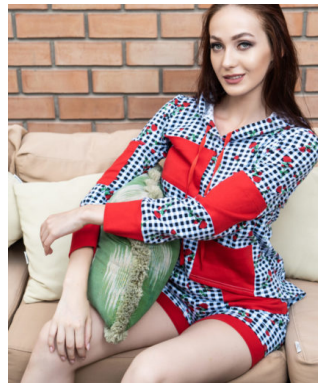

### PAJAMAS FOR WOMEN

Two piece set: long sleeve hooded sweatshirt, shorts

Price: \$ 9

[Clothes, For women, Pajamas](#)

Height (cm) / Высота (см): 10

Length (cm) / Длина (см): 30

Width (cm) / Ширина (см): 25