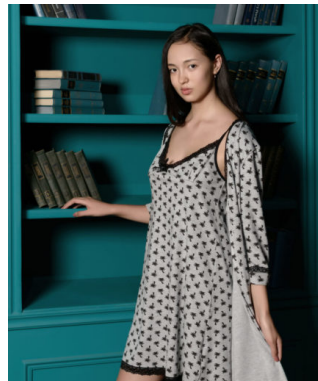

## PAJAMAS FOR WOMEN

Two-piece set: long sleeve shirt, pants

Price: \$ 90

[Clothes, For women, Pajamas](#)

Height (cm) / Высота (см): 10

Length (cm) / Длина (см): 30

Width (cm) / Ширина (см): 25

Weight (kg) / Вес (кг): 0.5