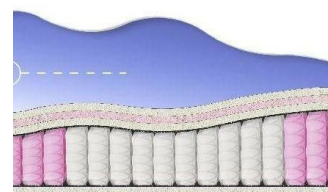

**ABSOLUTE
ПРУЖИННЫЙ
МАТРАС**

**MATTRESS ABSOLUTE
(190 CM * 90 CM * 26 CM)**

Anatomical mattress Absolute

Price: $ 125
[Bedroom furniture, Furniture, Mattresses](#)
Height (cm) / Высота (см): 26
Length (cm) / Длина (см): 190
Width (cm) / Ширина (см): 90
Weight (kg) / Вес (кг): 17