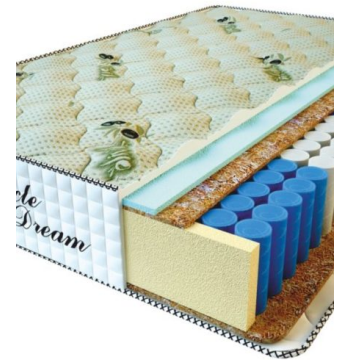

MATTRESS PREMIUM LUX (190 CM * 90 CM * 25 CM)

Anatomical mattress Premium Lux

Price: $ 134
[Bedroom furniture, Furniture, Mattresses](#)
Height (cm) / Высота (см): 25
Length (cm) / Длина (см): 190
Width (cm) / Ширина (см): 90
Weight (kg) / Вес (кг): 17