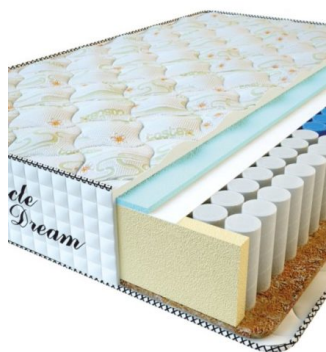

**MATTRESS PREMIUM
(200 CM * 150 CM * 25
CM)**

Anatomical mattress Premium

Price: $ 204
[Bedroom furniture, Furniture, Mattresses](#)
Height (cm) / Высота (см): 25
Length (cm) / Длина (см): 200
Width (cm) / Ширина (см): 150
Weight (kg) / Вес (кг): 30