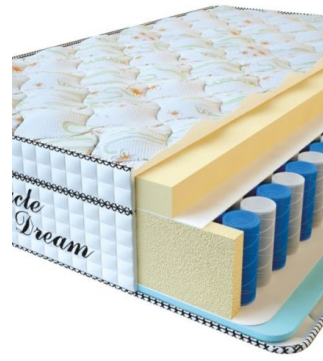

Anatomical mattress Visco Spring

**Price:** \$ 394

[Bedroom furniture, Furniture, Mattresses](#)

**Height (cm) / Высота (см):** 30  
**Length (cm) / Длина (см):** 200  
**Width (cm) / Ширина (см):** 160  
**Weight (kg) / Вес (кг):** 32

**MATTRESS VISCO SPRING (200 CM \* 150 CM \* 30 CM)**

Anatomical mattress Visco Spring

**Price:** \$ 369

[Bedroom furniture, Furniture, Mattresses](#)

**Height (cm) / Высота (см):** 30  
**Length (cm) / Длина (см):** 200  
**Width (cm) / Ширина (см):** 150  
**Weight (kg) / Вес (кг):** 30

**MATTRESS VISCO SPRING (200 CM \* 120 CM \* 30 CM)**

Anatomical mattress Visco Spring

**Price:** \$ 296

[Bedroom furniture, Furniture, Mattresses](#)

**Height (cm) / Высота (см):** 30  
**Length (cm) / Длина (см):** 200  
**Width (cm) / Ширина (см):** 120  
**Weight (kg) / Вес (кг):** 24