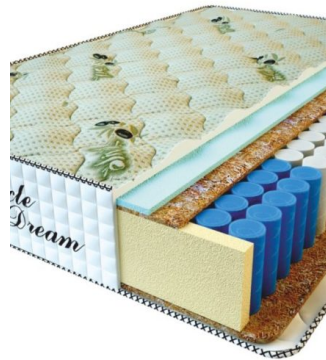

MATTRESS PREMIUM LUX (200 CM * 150 CM * 25 CM)

Anatomical mattress Premium Lux

Price: $ 234
[Bedroom furniture, Furniture, Mattresses](#)
Height (cm) / Высота (см): 25
Length (cm) / Длина (см): 200
Width (cm) / Ширина (см): 150
Weight (kg) / Вес (кг): 30