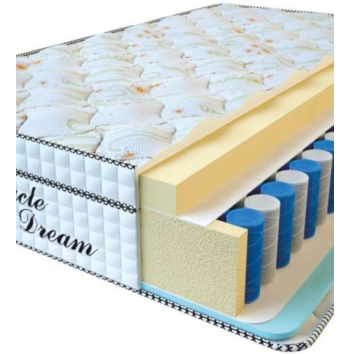

**MATTRESS VISCO
SPRING (200 CM * 180 CM
* 30 CM)**

Anatomical mattress Visco
Spring

Price: $ 443

[Bedroom furniture, Furniture,
Mattresses](#)

Height (cm) / Высота (см): 30

Length (cm) / Длина (см): 200

Width (cm) / Ширина (см): 180

Weight (kg) / Вес (кг): 36