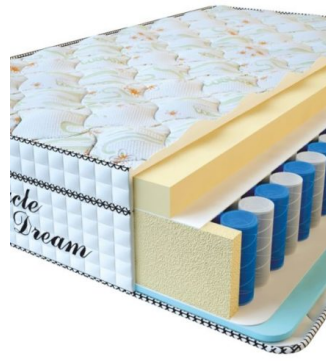

[Bedroom furniture, Furniture,  
Mattresses](#)

**Height (cm) / Высота (см):** 30

**Length (cm) / Длина (см):** 200

**Width (cm) / Ширина (см):** 180

**Weight (kg) / Вес (кг):** 36

**MATTRESS VISCO SPRING (200 CM \* 160 CM \* 30 CM)**

Anatomical mattress Visco Spring

**Price:** \$ 394

[Bedroom furniture, Furniture, Mattresses](#)

**Height (cm) / Высота (см):** 30  
**Length (cm) / Длина (см):** 200  
**Width (cm) / Ширина (см):** 160  
**Weight (kg) / Вес (кг):** 32

**MATTRESS VISCO SPRING (200 CM \* 150 CM \* 30 CM)**

Anatomical mattress Visco Spring

**Price:** \$ 369

[Bedroom furniture, Furniture, Mattresses](#)

**Height (cm) / Высота (см):** 30  
**Length (cm) / Длина (см):** 200  
**Width (cm) / Ширина (см):** 150  
**Weight (kg) / Вес (кг):** 30