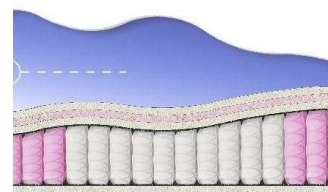

**ABSOLUTE
ПРУЖИННЫЙ
МАТРАС**

**MATTRESS ABSOLUTE
(200 CM * 180 CM * 26 CM)**

Anatomical mattress Absolute

Price: $ 263
[Bedroom furniture, Furniture, Mattresses](#)
Height (cm) / Высота (см): 26
Length (cm) / Длина (см): 200
Width (cm) / Ширина (см): 180
Weight (kg) / Вес (кг): 36