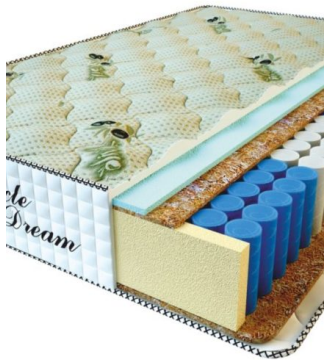

MATTRESS PREMIUM LUX (200 CM * 160 CM * 25 CM)

Anatomical mattress Premium Lux

Price: $ 250
[Bedroom furniture, Furniture, Mattresses](#)
Height (cm) / Высота (см): 25
Length (cm) / Длина (см): 200
Width (cm) / Ширина (см): 160
Weight (kg) / Вес (кг): 32