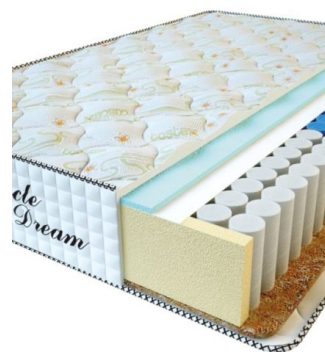

**MATTRESS PREMIUM  
(200 CM \* 160 CM \* 25  
CM)**

Anatomical mattress Premium

**Price:** \$ 218  
[Bedroom furniture, Furniture, Mattresses](#)  
**Height (cm) / Высота (см):** 25  
**Length (cm) / Длина (см):** 200  
**Width (cm) / Ширина (см):** 160  
**Weight (kg) / Вес (кг):** 32

**MATTRESS PREMIUM  
(200 CM \* 150 CM \* 25  
CM)**

Anatomical mattress Premium

**Price:** \$ 204  
[Bedroom furniture, Furniture, Mattresses](#)  
**Height (cm) / Высота (см):** 25  
**Length (cm) / Длина (см):** 200  
**Width (cm) / Ширина (см):** 150  
**Weight (kg) / Вес (кг):** 30

**MATTRESS PREMIUM  
(200 CM \* 120 CM \* 25  
CM)**

Anatomical mattress Premium

**Price:** \$ 164  
[Bedroom furniture, Furniture, Mattresses](#)  
**Height (cm) / Высота (см):** 25  
**Length (cm) / Длина (см):** 200  
**Width (cm) / Ширина (см):** 120  
**Weight (kg) / Вес (кг):** 24