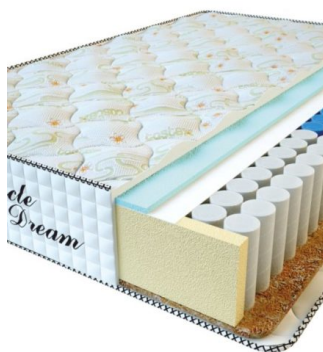

**MATTRESS PREMIUM
(200 CM * 120 CM * 25
CM)**

Anatomical mattress Premium

Price: $ 164
[Bedroom furniture, Furniture, Mattresses](#)
Height (cm) / Высота (см): 25
Length (cm) / Длина (см): 200
Width (cm) / Ширина (см): 120
Weight (kg) / Вес (кг): 24