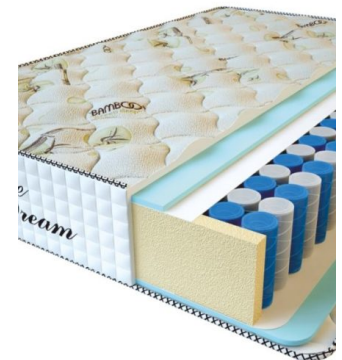

**MATTRESS PREMIUM ALTERNATIVE (200 CM \* 160 CM \* 24 CM)**

Anatomical mattress Premium Alternative

**Price:** \$ 208

[Bedroom furniture, Furniture, Mattresses](#)

**Height (cm) / Высота (см):** 24  
**Length (cm) / Длина (см):** 200  
**Width (cm) / Ширина (см):** 160  
**Weight (kg) / Вес (кг):** 32

**MATTRESS PREMIUM ALTERNATIVE (200 CM \* 150 CM \* 24 CM)**

Anatomical mattress Premium Alternative

**Price:** \$ 195

[Bedroom furniture, Furniture, Mattresses](#)

**Height (cm) / Высота (см):** 24  
**Length (cm) / Длина (см):** 200  
**Width (cm) / Ширина (см):** 150  
**Weight (kg) / Вес (кг):** 30

**MATTRESS PREMIUM ALTERNATIVE (200 CM \* 120 CM \* 24 CM)**

Anatomical mattress Premium Alternative

**Price:** \$ 156

[Bedroom furniture, Furniture, Mattresses](#)

**Height (cm) / Высота (см):** 24  
**Length (cm) / Длина (см):** 200  
**Width (cm) / Ширина (см):** 120  
**Weight (kg) / Вес (кг):** 24