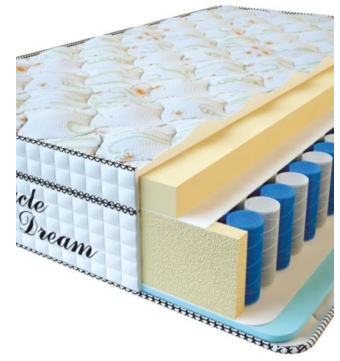

**MATTRESS VISCO SPRING (200 CM \* 150 CM \* 30 CM)**

Anatomical mattress Visco Spring

**Price:** \$ 369

[Bedroom furniture, Furniture, Mattresses](#)

**Height (cm) / Высота (см):** 30  
**Length (cm) / Длина (см):** 200  
**Width (cm) / Ширина (см):** 150  
**Weight (kg) / Вес (кг):** 30

**MATTRESS VISCO SPRING (200 CM \* 120 CM \* 30 CM)**

Anatomical mattress Visco Spring

**Price:** \$ 296

[Bedroom furniture, Furniture, Mattresses](#)

**Height (cm) / Высота (см):** 30  
**Length (cm) / Длина (см):** 200  
**Width (cm) / Ширина (см):** 120  
**Weight (kg) / Вес (кг):** 24