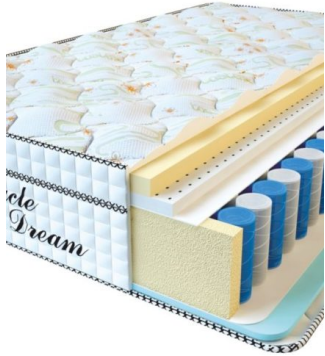

## MIR MATRASOV LLC

**MATTRESS VISCO  
SPRING LATEX (200 CM \*  
90 CM \* 34 CM)**

Anatomical springless mattress  
Visco Spring Latex

**Price:** \$ 331

[Bedroom furniture, Furniture,  
Mattresses](#)

**Height (cm) / Высота (см):** 34