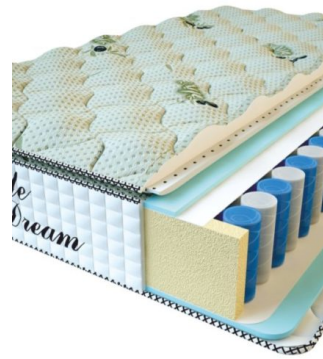

MATTRESS PREMIUM LIFE (200 CM * 160 CM * 27 CM)

Anatomical mattress Premium Life

Price: $ 346

[Bedroom furniture, Furniture, Mattresses](#)

Height (cm) / Высота (см): 27
Length (cm) / Длина (см): 200
Width (cm) / Ширина (см): 160
Weight (kg) / Вес (кг): 32