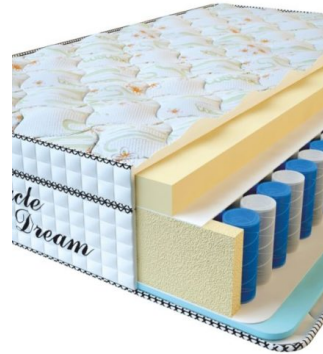

Anatomical springless mattress  
Visco Spring Latex

**Price:** \$ 219

[Bedroom furniture, Furniture,  
Mattresses](#)

**Height (cm) / Высота (см):** 34

**Length (cm) / Длина (см):** 190

**Width (cm) / Ширина (см):** 90

**Weight (kg) / Вес (кг):** 17

**MATTRESS VISCO  
SPRING (200 CM \* 90 CM  
\* 30 CM)**

Anatomical mattress Visco  
Spring

**Price:** \$ 222

[Bedroom furniture, Furniture,  
Mattresses](#)

**Height (cm) / Высота (см):** 30