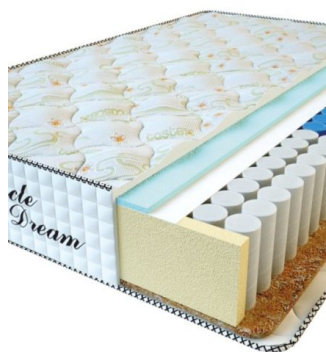

**MATTRESS PREMIUM
(200 CM * 160 CM * 25
CM)**

Anatomical mattress Premium

Price: $ 218
[Bedroom furniture, Furniture, Mattresses](#)
Height (cm) / Высота (см): 25
Length (cm) / Длина (см): 200
Width (cm) / Ширина (см): 160
Weight (kg) / Вес (кг): 32