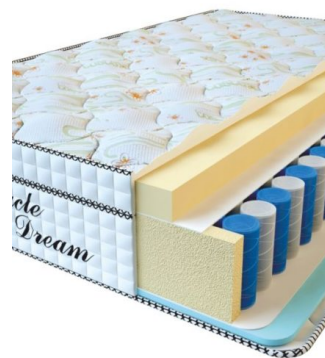

Weight (kg) / Вес (кг): 36

MATTRESS VISCO SPRING (200 CM * 160 CM * 30 CM)

Anatomical mattress Visco Spring

Price: \$ 394
[Bedroom furniture, Furniture, Mattresses](#)
Height (cm) / Высота (см): 30
Length (cm) / Длина (см): 200
Width (cm) / Ширина (см): 160
Weight (kg) / Вес (кг): 32

MATTRESS VISCO SPRING (200 CM * 150 CM * 30 CM)

Anatomical mattress Visco Spring

Price: \$ 369
[Bedroom furniture, Furniture, Mattresses](#)
Height (cm) / Высота (см): 30
Length (cm) / Длина (см): 200
Width (cm) / Ширина (см): 150
Weight (kg) / Вес (кг): 30

MATTRESS VISCO SPRING (200 CM * 120 CM * 30 CM)

Anatomical mattress Visco Spring

Price: \$ 296
[Bedroom furniture, Furniture, Mattresses](#)
Height (cm) / Высота (см): 30
Length (cm) / Длина (см): 200
Width (cm) / Ширина (см): 120
Weight (kg) / Вес (кг): 24