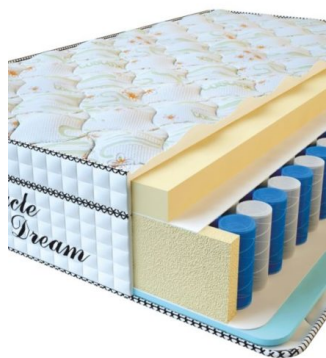

**MATTRESS VISCO
SPRING (200 CM * 180 CM
* 30 CM)**

Anatomical mattress Visco
Spring

Price: \$ 443

[Bedroom furniture, Furniture,
Mattresses](#)

Height (cm) / Высота (см): 30

Length (cm) / Длина (см): 200

Width (cm) / Ширина (см): 180

Weight (kg) / Вес (кг): 36

MATTRESS VISCO SPRING (200 CM * 160 CM * 30 CM)

Anatomical mattress Visco Spring

Price: \$ 394
[Bedroom furniture, Furniture, Mattresses](#)
Height (cm) / Высота (см): 30
Length (cm) / Длина (см): 200
Width (cm) / Ширина (см): 160
Weight (kg) / Вес (кг): 32