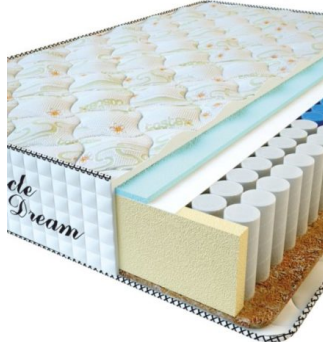

MATTRESS PREMIUM AIR TOUCH (200 CM * 120 CM * 28 CM)

Anatomical mattress Premium Air Touch

Price: \$ 272

[Bedroom furniture, Furniture, Mattresses](#)

Height (cm) / Высота (см): 28
Length (cm) / Длина (см): 200
Width (cm) / Ширина (см): 120
Weight (kg) / Вес (кг): 24

MATTRESS PREMIUM AIR TOUCH (190 CM * 90 CM * 28 CM)

Anatomical mattress Premium Air Touch

Price: \$ 194

[Bedroom furniture, Furniture, Mattresses](#)

Height (cm) / Высота (см): 28
Length (cm) / Длина (см): 190
Width (cm) / Ширина (см): 90
Weight (kg) / Вес (кг): 17