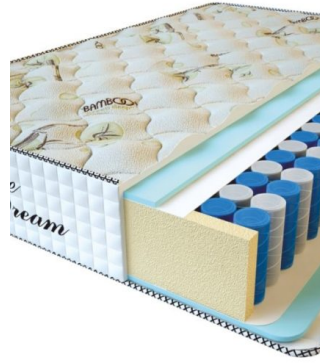

**MATTRESS PREMIUM
ALTERNATIVE (200 CM *
90 CM * 24 CM)**

Anatomical mattress Premium
Alternative

Price: $ 117

[Bedroom furniture, Furniture,
Mattresses](#)

Height (cm) / Высота (см): 24
Length (cm) / Длина (см): 200
Width (cm) / Ширина (см): 90
Weight (kg) / Вес (кг): 18