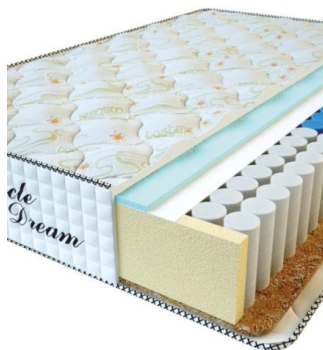

**MATTRESS PREMIUM
(200 CM * 160 CM * 25
CM)**

Anatomical mattress Premium

Price: \$ 218
[Bedroom furniture, Furniture, Mattresses](#)
 Height (cm) / Высота (см): 25
 Length (cm) / Длина (см): 200
 Width (cm) / Ширина (см): 160
 Weight (kg) / Вес (кг): 32

**MATTRESS PREMIUM
(200 CM * 150 CM * 25
CM)**

Anatomical mattress Premium

Price: \$ 204
[Bedroom furniture, Furniture, Mattresses](#)
 Height (cm) / Высота (см): 25
 Length (cm) / Длина (см): 200
 Width (cm) / Ширина (см): 150
 Weight (kg) / Вес (кг): 30