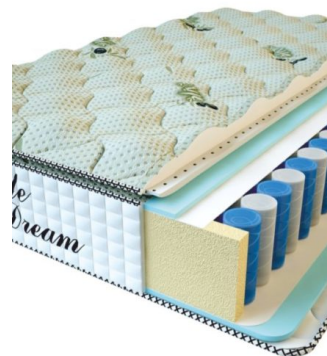

MATTRESS PREMIUM LIFE (200 CM * 180 CM * 27 CM)

Anatomical mattress Premium Life

Price: \$ 389
[Bedroom furniture, Furniture, Mattresses](#)
Height (cm) / Высота (см): 27
Length (cm) / Длина (см): 200
Width (cm) / Ширина (см): 180
Weight (kg) / Вес (кг): 36

MATTRESS PREMIUM LIFE (200 CM * 160 CM * 27 CM)

Anatomical mattress Premium Life

Price: \$ 346
[Bedroom furniture, Furniture, Mattresses](#)
Height (cm) / Высота (см): 27
Length (cm) / Длина (см): 200
Width (cm) / Ширина (см): 160
Weight (kg) / Вес (кг): 32