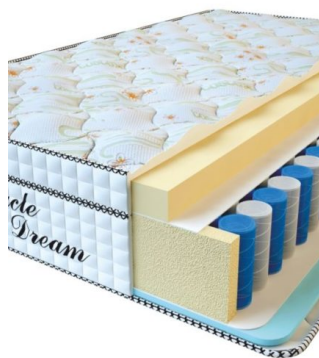

**MATTRESS VISCO
SPRING (200 CM * 180 CM
* 30 CM)**

Anatomical mattress Visco
Spring

Price: \$ 443

[Bedroom furniture, Furniture,
Mattresses](#)

Height (cm) / Высота (см): 30

Length (cm) / Длина (см): 200

Width (cm) / Ширина (см): 180

Weight (kg) / Вес (кг): 36

**MATTRESS VISCO
SPRING (200 CM * 160 CM
* 30 CM)**

Anatomical mattress Visco
Spring

Price: \$ 394

[Bedroom furniture, Furniture,
Mattresses](#)

Height (cm) / Высота (см): 30
Length (cm) / Длина (см): 200
Width (cm) / Ширина (см): 160
Weight (kg) / Вес (кг): 32

**MATTRESS VISCO
SPRING (200 CM * 150 CM
* 30 CM)**

Anatomical mattress Visco
Spring

Price: \$ 369

[Bedroom furniture, Furniture,
Mattresses](#)

Height (cm) / Высота (см): 30
Length (cm) / Длина (см): 200
Width (cm) / Ширина (см): 150
Weight (kg) / Вес (кг): 30