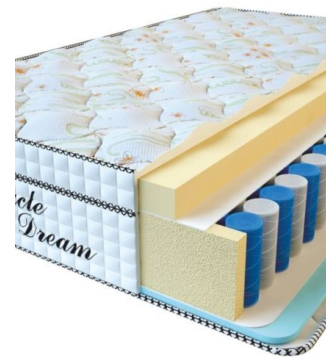

Price: \$ 219

[Bedroom furniture, Furniture,
Mattresses](#)

Height (cm) / Высота (см): 34

Length (cm) / Длина (см): 190

Width (cm) / Ширина (см): 90

Weight (kg) / Вес (кг): 17

**MATTRESS VISCO
SPRING (200 CM * 90 CM
* 30 CM)**

Anatomical mattress Visco
Spring

Price: \$ 222

[Bedroom furniture, Furniture,
Mattresses](#)

Height (cm) / Высота (см): 30

Length (cm) / Длина (см): 200

Width (cm) / Ширина (см): 90

Weight (kg) / Вес (кг): 18

**MATTRESS VISCO
SPRING (200 CM * 180 CM
* 30 CM)**

Anatomical mattress Visco
Spring

Price: \$ 443

[Bedroom furniture, Furniture,
Mattresses](#)

Height (cm) / Высота (см): 30

Length (cm) / Длина (см): 200

Width (cm) / Ширина (см): 180

Weight (kg) / Вес (кг): 36

MATTRESS VISCO SPRING (200 CM * 160 CM * 30 CM)

Anatomical mattress Visco Spring

Price: \$ 394

[Bedroom furniture, Furniture, Mattresses](#)

Height (cm) / Высота (см): 30
 Length (cm) / Длина (см): 200
 Width (cm) / Ширина (см): 160
 Weight (kg) / Вес (кг): 32