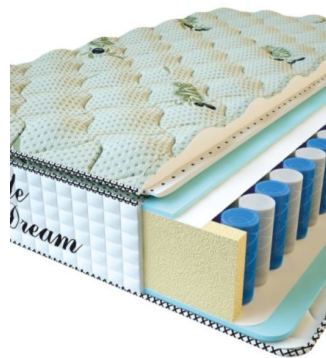

MATTRESS PREMIUM LIFE (200 CM * 180 CM * 27 CM)

Anatomical mattress Premium Life

Price: \$ 389
[Bedroom furniture, Furniture, Mattresses](#)
Height (cm) / Высота (см): 27
Length (cm) / Длина (см): 200
Width (cm) / Ширина (см): 180
Weight (kg) / Вес (кг): 36

MATTRESS PREMIUM LIFE (200 CM * 160 CM * 27 CM)

Anatomical mattress Premium Life

Price: \$ 346
[Bedroom furniture, Furniture, Mattresses](#)
Height (cm) / Высота (см): 27
Length (cm) / Длина (см): 200
Width (cm) / Ширина (см): 160
Weight (kg) / Вес (кг): 32