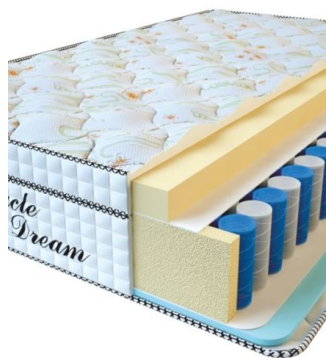

**MATTRESS VISCO
SPRING (200 CM * 180 CM
* 30 CM)**

Anatomical mattress Visco
Spring

Price: \$ 443

[Bedroom furniture, Furniture,
Mattresses](#)

Height (cm) / Высота (см): 30

Length (cm) / Длина (см): 200

Width (cm) / Ширина (см): 180

Weight (kg) / Вес (кг): 36

**MATTRESS VISCO
SPRING (200 CM * 160 CM
* 30 CM)**

Anatomical mattress Visco
Spring

Price: \$ 394

[Bedroom furniture, Furniture,
Mattresses](#)

Height (cm) / Высота (см): 30
Length (cm) / Длина (см): 200
Width (cm) / Ширина (см): 160
Weight (kg) / Вес (кг): 32