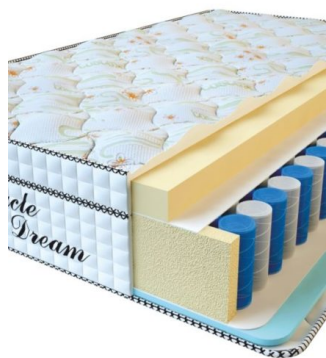

**MATTRESS VISCO
SPRING (200 CM * 180 CM
* 30 CM)**

Anatomical mattress Visco
Spring

Price: \$ 443

[Bedroom furniture, Furniture,
Mattresses](#)

Height (cm) / Высота (см): 30

Length (cm) / Длина (см): 200

Width (cm) / Ширина (см): 180

Weight (kg) / Вес (кг): 36

**MATTRESS VISCO
SPRING (200 CM * 160 CM
* 30 CM)**

Anatomical mattress Visco
Spring

Price: \$ 394

[Bedroom furniture, Furniture,
Mattresses](#)

Height (cm) / Высота (см): 30
Length (cm) / Длина (см): 200
Width (cm) / Ширина (см): 160
Weight (kg) / Вес (кг): 32

**MATTRESS VISCO
SPRING (200 CM * 150 CM
* 30 CM)**

Anatomical mattress Visco
Spring

Price: \$ 369

[Bedroom furniture, Furniture,
Mattresses](#)

Height (cm) / Высота (см): 30
Length (cm) / Длина (см): 200
Width (cm) / Ширина (см): 150
Weight (kg) / Вес (кг): 30