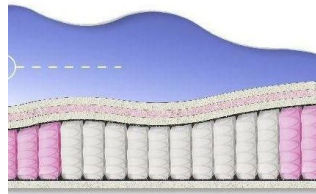

**ABSOLUTE
ПРУЖИННЫЙ
МАТРАС**

**MATTRESS ABSOLUTE
(200 CM * 90 CM * 26 CM)**

Anatomical mattress Absolute

Price: $ 132
[Bedroom furniture, Furniture, Mattresses](#)
Height (cm) / Высота (см): 26
Length (cm) / Длина (см): 200
Width (cm) / Ширина (см): 90
Weight (kg) / Вес (кг): 18