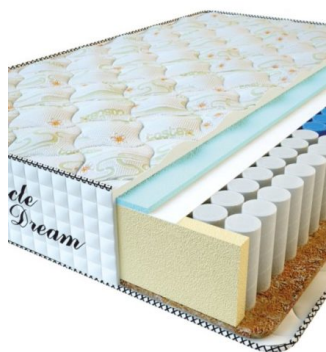

MATTRESS PREMIUM (200 CM * 90 CM * 25 CM)

Anatomical mattress Premium

Price: \$ 125

[Bedroom furniture, Furniture, Mattresses](#)

Height (cm) / Высота (см): 25
Length (cm) / Длина (см): 200
Width (cm) / Ширина (см): 90
Weight (kg) / Вес (кг): 18

MATTRESS PREMIUM (200 CM * 180 CM * 25 CM)

Anatomical mattress Premium

Price: \$ 245

[Bedroom furniture, Furniture, Mattresses](#)

Height (cm) / Высота (см): 25
Length (cm) / Длина (см): 200
Width (cm) / Ширина (см): 180
Weight (kg) / Вес (кг): 36

**MATTRESS PREMIUM
(200 CM * 160 CM * 25
CM)**

Anatomical mattress Premium

Price: \$ 218
[Bedroom furniture, Furniture, Mattresses](#)
 Height (cm) / Высота (см): 25
 Length (cm) / Длина (см): 200
 Width (cm) / Ширина (см): 160
 Weight (kg) / Вес (кг): 32