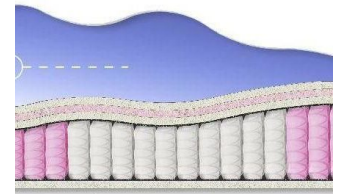

**ABSOLUTE
ПРУЖИННЫЙ
МАТРАС**

**MATTRESS ABSOLUTE
(200 CM * 180 CM * 26 CM)**

Anatomical mattress Absolute

Price: $ 263
[Bedroom furniture, Furniture, Mattresses](#)
Height (cm) / Высота (см): 26
Length (cm) / Длина (см): 200
Width (cm) / Ширина (см): 180
Weight (kg) / Вес (кг): 36