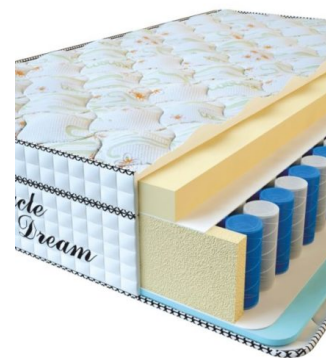

**MATTRESS VISCO SPRING (200 CM \* 150 CM \* 30 CM)**

Anatomical mattress Visco Spring

**Price:** \$ 369

[Bedroom furniture, Furniture, Mattresses](#)

**Height (cm) / Высота (см):** 30  
**Length (cm) / Длина (см):** 200  
**Width (cm) / Ширина (см):** 150  
**Weight (kg) / Вес (кг):** 30

**MATTRESS VISCO SPRING (200 CM \* 120 CM \* 30 CM)**

Anatomical mattress Visco Spring

**Price:** \$ 296

[Bedroom furniture, Furniture, Mattresses](#)

**Height (cm) / Высота (см):** 30  
**Length (cm) / Длина (см):** 200  
**Width (cm) / Ширина (см):** 120  
**Weight (kg) / Вес (кг):** 24