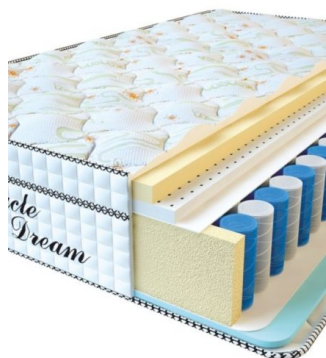

## MIR MATRASOV LLC

**MATTRESS VISCO  
SPRING LATEX (200 CM \*  
90 CM \* 34 CM)**

Anatomical springless mattress  
Visco Spring Latex

**Price:** \$ 331

[Bedroom furniture, Furniture,  
Mattresses](#)

**Height (cm) / Высота (см):** 34

**Length (cm) / Длина (см):** 200

**Width (cm) / Ширина (см):** 90

**Weight (kg) / Вес (кг):** 18

**MATTRESS VISCO  
SPRING LATEX (200 CM \*  
180 CM \* 34 CM)**

Anatomical springless mattress  
Visco Spring Latex