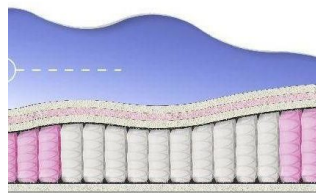

**ABSOLUTE
ПРУЖИННЫЙ
МАТРАС**

**MATTRESS ABSOLUTE
(200 CM * 120 CM * 26 CM)**

Anatomical mattress Absolute

Price: $ 176
[Bedroom furniture, Furniture, Mattresses](#)
Height (cm) / Высота (см): 26
Length (cm) / Длина (см): 200
Width (cm) / Ширина (см): 120
Weight (kg) / Вес (кг): 24