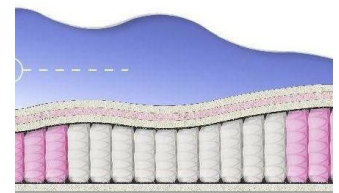

**ABSOLUTE
ПРУЖИННЫЙ
МАТРАС**

**MATTRESS ABSOLUTE
(190 CM * 90 CM * 26 CM)**

Anatomical mattress Absolute

Price: $ 125
[Bedroom furniture, Furniture, Mattresses](#)
Height (cm) / Высота (см): 26
Length (cm) / Длина (см): 190
Width (cm) / Ширина (см): 90
Weight (kg) / Вес (кг): 17