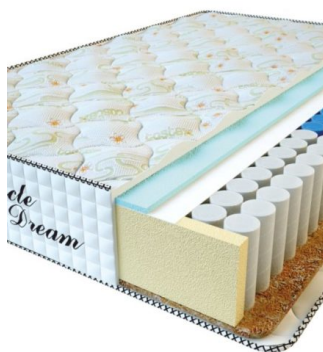

**MATTRESS PREMIUM
(200 CM * 160 CM * 25
CM)**

Anatomical mattress Premium

Price: \$ 218
[Bedroom furniture, Furniture, Mattresses](#)
 Height (cm) / Высота (см): 25
 Length (cm) / Длина (см): 200
 Width (cm) / Ширина (см): 160
 Weight (kg) / Вес (кг): 32

**MATTRESS PREMIUM
(200 CM * 150 CM * 25
CM)**

Anatomical mattress Premium

Price: \$ 204
[Bedroom furniture, Furniture, Mattresses](#)
 Height (cm) / Высота (см): 25
 Length (cm) / Длина (см): 200
 Width (cm) / Ширина (см): 150
 Weight (kg) / Вес (кг): 30