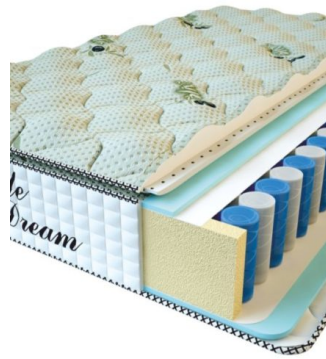

**MATTRESS PREMIUM LUX (190 CM \* 90 CM \* 25 CM)**

Anatomical mattress Premium Lux

**Price:** \$ 134  
[Bedroom furniture, Furniture, Mattresses](#)  
**Height (cm) / Высота (см):** 25  
**Length (cm) / Длина (см):** 190  
**Width (cm) / Ширина (см):** 90  
**Weight (kg) / Вес (кг):** 17

**MATTRESS PREMIUM LIFE (200 CM \* 90 CM \* 27 CM)**

Anatomical mattress Premium Life

**Price:** \$ 195

[Bedroom furniture, Furniture, Mattresses](#)

**Height (cm) / Высота (см):** 27  
**Length (cm) / Длина (см):** 200  
**Width (cm) / Ширина (см):** 90  
**Weight (kg) / Вес (кг):** 18