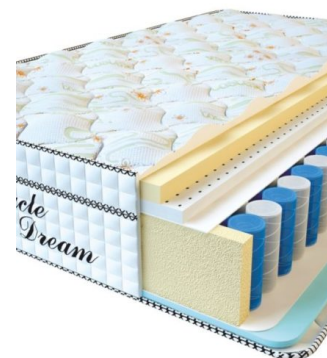

Anatomical springless mattress  
Visco Spring Latex

**Price:** \$ 410

[Bedroom furniture, Furniture,  
Mattresses](#)

**Height (cm) / Высота (см):** 34

**Length (cm) / Длина (см):** 200

**Width (cm) / Ширина (см):** 160

**Weight (kg) / Вес (кг):** 32

**MATTRESS VISCO  
SPRING LATEX (200 CM \*  
150 CM \* 34 CM)**

Anatomical springless mattress  
Visco Spring Latex

**Price:** \$ 384

[Bedroom furniture, Furniture,  
Mattresses](#)