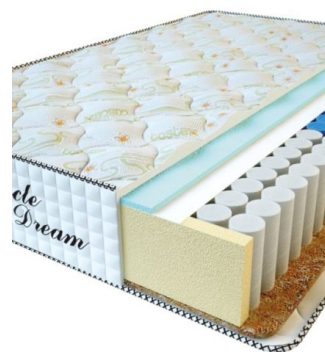

**MATTRESS PREMIUM
(200 CM * 160 CM * 25
CM)**

Anatomical mattress Premium

Price: \$ 218
[Bedroom furniture, Furniture, Mattresses](#)
 Height (cm) / Высота (см): 25
 Length (cm) / Длина (см): 200
 Width (cm) / Ширина (см): 160
 Weight (kg) / Вес (кг): 32

**MATTRESS PREMIUM
(200 CM * 150 CM * 25
CM)**

Anatomical mattress Premium

Price: \$ 204
[Bedroom furniture, Furniture, Mattresses](#)
 Height (cm) / Высота (см): 25
 Length (cm) / Длина (см): 200
 Width (cm) / Ширина (см): 150
 Weight (kg) / Вес (кг): 30

**MATTRESS PREMIUM
(200 CM * 120 CM * 25
CM)**

Anatomical mattress Premium

Price: \$ 164
[Bedroom furniture, Furniture, Mattresses](#)
 Height (cm) / Высота (см): 25
 Length (cm) / Длина (см): 200
 Width (cm) / Ширина (см): 120
 Weight (kg) / Вес (кг): 24