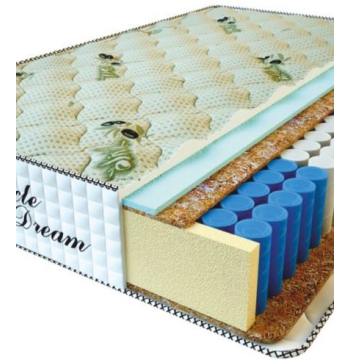

MATTRESS PREMIUM LUX (190 CM * 90 CM * 25 CM)

Anatomical mattress Premium Lux

Price: $ 134
[Bedroom furniture, Furniture, Mattresses](#)
Height (cm) / Высота (см): 25
Length (cm) / Длина (см): 190
Width (cm) / Ширина (см): 90
Weight (kg) / Вес (кг): 17