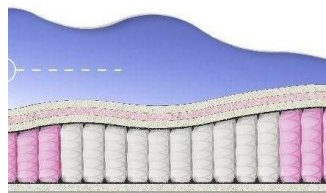

**ABSOLUTE
ПРУЖИННЫЙ
МАТРАС**

**MATTRESS ABSOLUTE
(200 CM * 160 CM * 26 CM)**

Anatomical mattress Absolute

Price: $ 234
[Bedroom furniture, Furniture, Mattresses](#)
Height (cm) / Высота (см): 26
Length (cm) / Длина (см): 200
Width (cm) / Ширина (см): 160
Weight (kg) / Вес (кг): 32