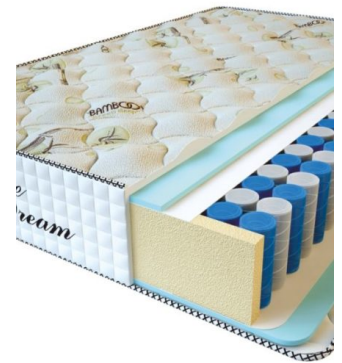

MATTRESS PREMIUM ALTERNATIVE (200 CM * 160 CM * 24 CM)

Anatomical mattress Premium Alternative

Price: \$ 208
[Bedroom furniture, Furniture, Mattresses](#)
Height (cm) / Высота (см): 24
Length (cm) / Длина (см): 200
Width (cm) / Ширина (см): 160
Weight (kg) / Вес (кг): 32

MATTRESS PREMIUM ALTERNATIVE (200 CM * 150 CM * 24 CM)

Anatomical mattress Premium Alternative

Price: \$ 195
[Bedroom furniture, Furniture, Mattresses](#)
Height (cm) / Высота (см): 24
Length (cm) / Длина (см): 200
Width (cm) / Ширина (см): 150
Weight (kg) / Вес (кг): 30

MATTRESS PREMIUM ALTERNATIVE (200 CM * 120 CM * 24 CM)

Anatomical mattress Premium Alternative

Price: \$ 156
[Bedroom furniture, Furniture, Mattresses](#)
Height (cm) / Высота (см): 24
Length (cm) / Длина (см): 200
Width (cm) / Ширина (см): 120
Weight (kg) / Вес (кг): 24