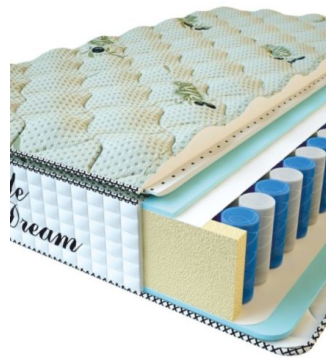

**MATTRESS PREMIUM LIFE (200 CM \* 150 CM \* 27 CM)**

Anatomical mattress Premium Life

**Price:** \$ 324

[Bedroom furniture, Furniture, Mattresses](#)

**Height (cm) / Высота (см):** 27  
**Length (cm) / Длина (см):** 200  
**Width (cm) / Ширина (см):** 150  
**Weight (kg) / Вес (кг):** 30

**MATTRESS PREMIUM LIFE (200 CM \* 120 CM \* 27 CM)**

Anatomical mattress Premium Life

**Price:** \$ 260

[Bedroom furniture, Furniture, Mattresses](#)

**Height (cm) / Высота (см):** 27  
**Length (cm) / Длина (см):** 200  
**Width (cm) / Ширина (см):** 120  
**Weight (kg) / Вес (кг):** 24