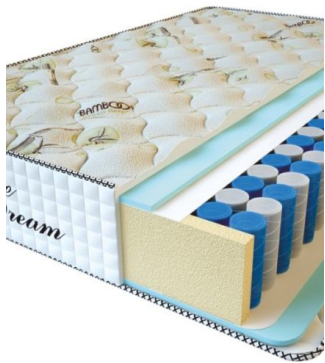

MATTRESS PREMIUM ALTERNATIVE (200 CM * 160 CM * 24 CM)

Anatomical mattress Premium Alternative

Price: $ 208
[Bedroom furniture, Furniture, Mattresses](#)
Height (cm) / Высота (см): 24
Length (cm) / Длина (см): 200
Width (cm) / Ширина (см): 160
Weight (kg) / Вес (кг): 32