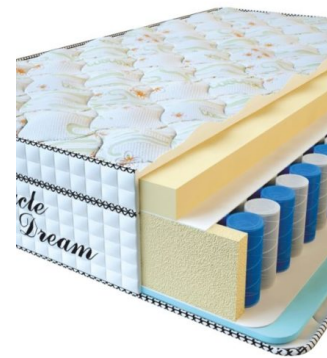

Anatomical springless mattress  
Visco Spring Latex

**Price:** \$ 219

[Bedroom furniture, Furniture,  
Mattresses](#)

**Height (cm) / Высота (см):** 34

**Length (cm) / Длина (см):** 190

**Width (cm) / Ширина (см):** 90

**Weight (kg) / Вес (кг):** 17

**MATTRESS VISCO  
SPRING (200 CM \* 90 CM  
\* 30 CM)**

Anatomical mattress Visco  
Spring

**Price:** \$ 222

[Bedroom furniture, Furniture,  
Mattresses](#)

**Height (cm) / Высота (см):** 30

**Length (cm) / Длина (см):** 200

**Width (cm) / Ширина (см):** 90

**Weight (kg) / Вес (кг):** 18

**MATTRESS VISCO  
SPRING (200 CM \* 180 CM  
\* 30 CM)**

Anatomical mattress Visco  
Spring

**Price:** \$ 443