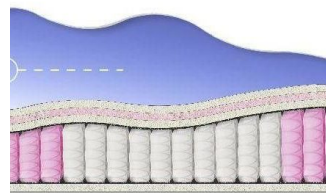

**ABSOLUTE
ПРУЖИННЫЙ
МАТРАС**

**MATTRESS ABSOLUTE
(200 CM * 150 CM * 26 CM)**

Anatomical mattress Absolute

Price: $ 219
[Bedroom furniture, Furniture, Mattresses](#)
Height (cm) / Высота (см): 26
Length (cm) / Длина (см): 200
Width (cm) / Ширина (см): 150
Weight (kg) / Вес (кг): 30