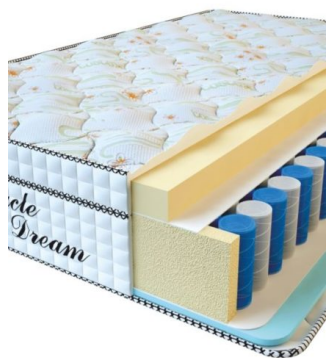

[Bedroom furniture, Furniture,  
Mattresses](#)

**Height (cm) / Высота (см):** 30

**Length (cm) / Длина (см):** 200

**Width (cm) / Ширина (см):** 180

**Weight (kg) / Вес (кг):** 36

**MATTRESS VISCO SPRING (200 CM \* 160 CM \* 30 CM)**

Anatomical mattress Visco Spring

**Price:** \$ 394

[Bedroom furniture, Furniture, Mattresses](#)

**Height (cm) / Высота (см):** 30  
**Length (cm) / Длина (см):** 200  
**Width (cm) / Ширина (см):** 160  
**Weight (kg) / Вес (кг):** 32

**MATTRESS VISCO SPRING (200 CM \* 150 CM \* 30 CM)**

Anatomical mattress Visco Spring

**Price:** \$ 369

[Bedroom furniture, Furniture, Mattresses](#)

**Height (cm) / Высота (см):** 30  
**Length (cm) / Длина (см):** 200  
**Width (cm) / Ширина (см):** 150  
**Weight (kg) / Вес (кг):** 30