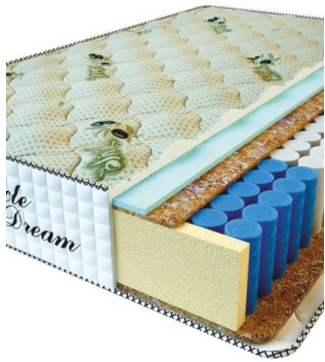

MATTRESS PREMIUM LUX (200 CM * 160 CM * 25 CM)

Anatomical mattress Premium Lux

Price: $ 250
[Bedroom furniture, Furniture, Mattresses](#)
Height (cm) / Высота (см): 25
Length (cm) / Длина (см): 200
Width (cm) / Ширина (см): 160
Weight (kg) / Вес (кг): 32