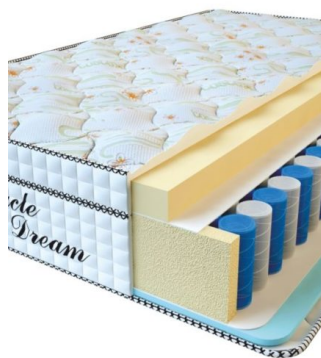

Anatomical mattress Visco Spring

**Price:** \$ 394

[Bedroom furniture, Furniture, Mattresses](#)

**Height (cm) / Высота (см):** 30  
**Length (cm) / Длина (см):** 200  
**Width (cm) / Ширина (см):** 160  
**Weight (kg) / Вес (кг):** 32

**MATTRESS VISCO SPRING (200 CM \* 150 CM \* 30 CM)**

Anatomical mattress Visco Spring

**Price:** \$ 369

[Bedroom furniture, Furniture, Mattresses](#)

**Height (cm) / Высота (см):** 30  
**Length (cm) / Длина (см):** 200  
**Width (cm) / Ширина (см):** 150  
**Weight (kg) / Вес (кг):** 30