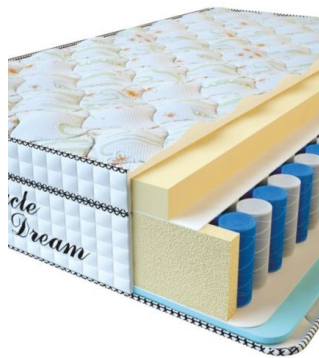

Anatomical springless mattress  
Visco Spring Latex

**Price:** \$ 219

[Bedroom furniture, Furniture,  
Mattresses](#)

**Height (cm) / Высота (см):** 34

**Length (cm) / Длина (см):** 190

**Width (cm) / Ширина (см):** 90

**Weight (kg) / Вес (кг):** 17

**MATTRESS VISCO  
SPRING (200 CM \* 90 CM  
\* 30 CM)**

Anatomical mattress Visco  
Spring

**Price:** \$ 222

[Bedroom furniture, Furniture,  
Mattresses](#)

**Height (cm) / Высота (см):** 30