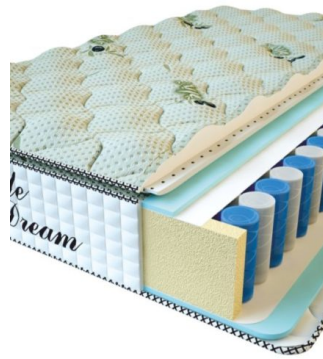

MATTRESS PREMIUM LIFE (200 CM * 160 CM * 27 CM)

Anatomical mattress Premium Life

Price: $ 346

[Bedroom furniture, Furniture, Mattresses](#)

Height (cm) / Высота (см): 27
Length (cm) / Длина (см): 200
Width (cm) / Ширина (см): 160
Weight (kg) / Вес (кг): 32