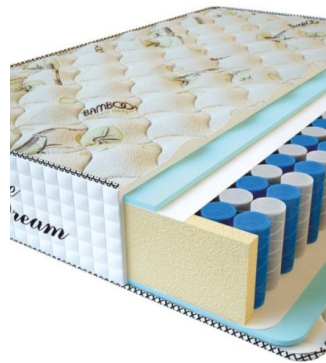

MATTRESS PREMIUM ALTERNATIVE (200 CM * 90 CM * 24 CM)

Anatomical mattress Premium Alternative

Price: \$ 117
[Bedroom furniture, Furniture, Mattresses](#)
Height (cm) / Высота (см): 24
Length (cm) / Длина (см): 200
Width (cm) / Ширина (см): 90
Weight (kg) / Вес (кг): 18

MATTRESS PREMIUM ALTERNATIVE (200 CM * 180 CM * 24 CM)

Anatomical mattress Premium Alternative

Price: \$ 234
[Bedroom furniture, Furniture, Mattresses](#)
Height (cm) / Высота (см): 24
Length (cm) / Длина (см): 200
Width (cm) / Ширина (см): 180
Weight (kg) / Вес (кг): 36

MATTRESS PREMIUM ALTERNATIVE (200 CM * 160 CM * 24 CM)

Anatomical mattress Premium Alternative

Price: \$ 208
[Bedroom furniture, Furniture, Mattresses](#)
Height (cm) / Высота (см): 24
Length (cm) / Длина (см): 200
Width (cm) / Ширина (см): 160
Weight (kg) / Вес (кг): 32