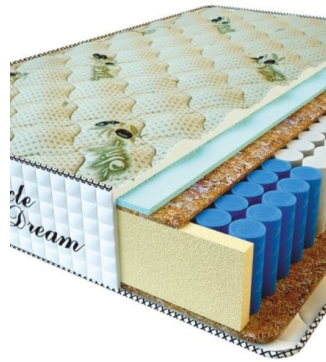

MATTRESS PREMIUM LUX (200 CM * 150 CM * 25 CM)

Anatomical mattress Premium Lux

Price: $ 234
[Bedroom furniture, Furniture, Mattresses](#)
Height (cm) / Высота (см): 25
Length (cm) / Длина (см): 200
Width (cm) / Ширина (см): 150
Weight (kg) / Вес (кг): 30