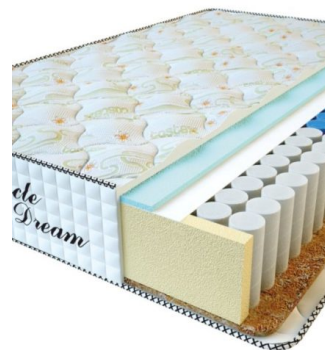

**MATTRESS PREMIUM
(200 CM * 160 CM * 25
CM)**

Anatomical mattress Premium

Price: \$ 218
[Bedroom furniture, Furniture, Mattresses](#)
Height (cm) / Высота (см): 25
Length (cm) / Длина (см): 200
Width (cm) / Ширина (см): 160
Weight (kg) / Вес (кг): 32

**MATTRESS PREMIUM
(200 CM * 150 CM * 25
CM)**

Anatomical mattress Premium

Price: \$ 204
[Bedroom furniture, Furniture, Mattresses](#)
Height (cm) / Высота (см): 25
Length (cm) / Длина (см): 200
Width (cm) / Ширина (см): 150
Weight (kg) / Вес (кг): 30

**MATTRESS PREMIUM
(200 CM * 120 CM * 25
CM)**

Anatomical mattress Premium

Price: \$ 164
[Bedroom furniture, Furniture, Mattresses](#)
Height (cm) / Высота (см): 25
Length (cm) / Длина (см): 200
Width (cm) / Ширина (см): 120
Weight (kg) / Вес (кг): 24