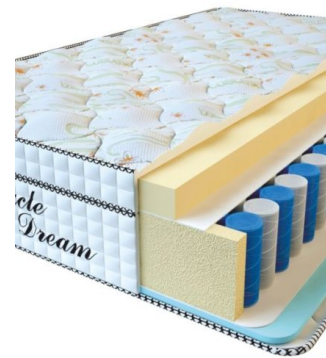

Anatomical mattress Visco
Spring

Price: \$ 222

[Bedroom furniture, Furniture,
Mattresses](#)

Height (cm) / Высота (см): 30

Length (cm) / Длина (см): 200

Width (cm) / Ширина (см): 90

Weight (kg) / Вес (кг): 18

**MATTRESS VISCO
SPRING (200 CM * 180 CM
* 30 CM)**

Anatomical mattress Visco
Spring

Price: \$ 443

[Bedroom furniture, Furniture,
Mattresses](#)

Height (cm) / Высота (см): 30

Length (cm) / Длина (см): 200

Width (cm) / Ширина (см): 180

Weight (kg) / Вес (кг): 36

MATTRESS VISCO SPRING (200 CM * 160 CM * 30 CM)

Anatomical mattress Visco Spring

Price: \$ 394

[Bedroom furniture, Furniture, Mattresses](#)

Height (cm) / Высота (см): 30
Length (cm) / Длина (см): 200
Width (cm) / Ширина (см): 160
Weight (kg) / Вес (кг): 32