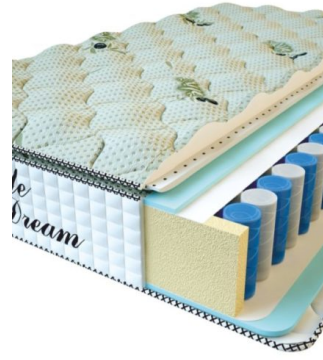

MATTRESS PREMIUM LIFE (200 CM * 160 CM * 27 CM)

Anatomical mattress Premium Life

Price: $ 346

[Bedroom furniture, Furniture, Mattresses](#)

Height (cm) / Высота (см): 27
Length (cm) / Длина (см): 200
Width (cm) / Ширина (см): 160
Weight (kg) / Вес (кг): 32