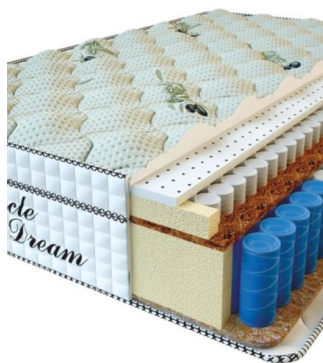

MATTRESS RELAX SENSITIVE (200 CM * 160 CM * 36 CM)

Anatomical mattress Relax Sensitive

Price: $ 458

[Bedroom furniture, Furniture, Mattresses](#)

Height (cm) / Высота (см): 36

Length (cm) / Длина (см): 200

Width (cm) / Ширина (см): 160

Weight (kg) / Вес (кг): 32