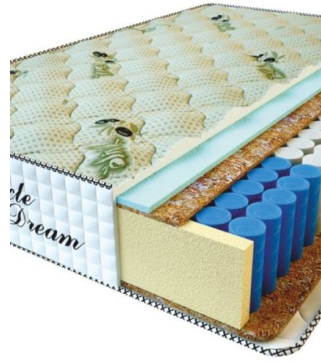

**MATTRESS PREMIUM LUX
(200 CM * 120 CM * 25
CM)**

Anatomical mattress Premium
Lux

Price: $ 188

[Bedroom furniture, Furniture,
Mattresses](#)

Height (cm) / Высота (см): 25
Length (cm) / Длина (см): 200
Width (cm) / Ширина (см): 120
Weight (kg) / Вес (кг): 24