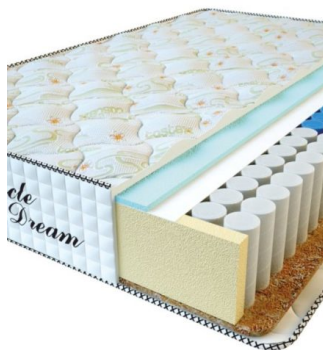

**MATTRESS PREMIUM
(200 CM * 160 CM * 25
CM)**

Anatomical mattress Premium

Price: \$ 218
[Bedroom furniture, Furniture, Mattresses](#)
Height (cm) / Высота (см): 25
Length (cm) / Длина (см): 200
Width (cm) / Ширина (см): 160
Weight (kg) / Вес (кг): 32

**MATTRESS PREMIUM
(200 CM * 150 CM * 25
CM)**

Anatomical mattress Premium

Price: \$ 204
[Bedroom furniture, Furniture, Mattresses](#)
Height (cm) / Высота (см): 25
Length (cm) / Длина (см): 200
Width (cm) / Ширина (см): 150
Weight (kg) / Вес (кг): 30