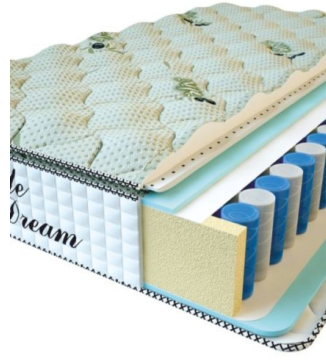

MATTRESS PREMIUM LUX (190 CM * 90 CM * 25 CM)

Anatomical mattress Premium Lux

Price: \$ 134
[Bedroom furniture, Furniture, Mattresses](#)
Height (cm) / Высота (см): 25
Length (cm) / Длина (см): 190
Width (cm) / Ширина (см): 90
Weight (kg) / Вес (кг): 17

MATTRESS PREMIUM LIFE (200 CM * 90 CM * 27 CM)

Anatomical mattress Premium Life

Price: \$ 195

[Bedroom furniture, Furniture, Mattresses](#)

Height (cm) / Высота (см): 27
Length (cm) / Длина (см): 200
Width (cm) / Ширина (см): 90
Weight (kg) / Вес (кг): 18