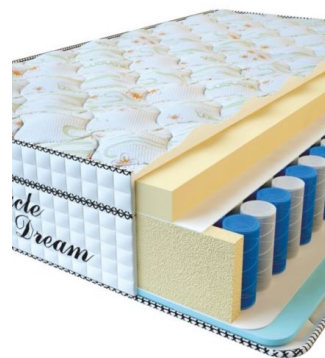

MATTRESS VISCO SPRING (200 CM * 160 CM * 30 CM)

Anatomical mattress Visco Spring

Price: \$ 394

[Bedroom furniture, Furniture, Mattresses](#)

Height (cm) / Высота (см): 30
 Length (cm) / Длина (см): 200
 Width (cm) / Ширина (см): 160
 Weight (kg) / Вес (кг): 32

MATTRESS VISCO SPRING (200 CM * 150 CM * 30 CM)

Anatomical mattress Visco Spring

Price: \$ 369

[Bedroom furniture, Furniture, Mattresses](#)

Height (cm) / Высота (см): 30
 Length (cm) / Длина (см): 200
 Width (cm) / Ширина (см): 150
 Weight (kg) / Вес (кг): 30

MATTRESS VISCO SPRING (200 CM * 120 CM * 30 CM)

Anatomical mattress Visco Spring

Price: \$ 296

[Bedroom furniture, Furniture, Mattresses](#)

Height (cm) / Высота (см): 30
 Length (cm) / Длина (см): 200
 Width (cm) / Ширина (см): 120
 Weight (kg) / Вес (кг): 24