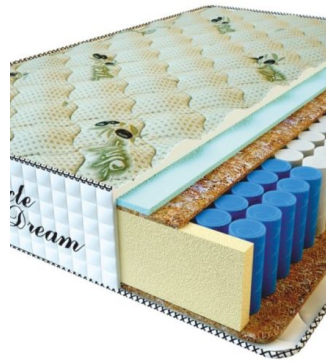

MATTRESS PREMIUM LUX (200 CM * 180 CM * 25 CM)

Anatomical mattress Premium Lux

Price: \$ 281
[Bedroom furniture, Furniture, Mattresses](#)
Height (cm) / Высота (см): 25
Length (cm) / Длина (см): 200
Width (cm) / Ширина (см): 180
Weight (kg) / Вес (кг): 36

MATTRESS PREMIUM LUX (200 CM * 160 CM * 25 CM)

Anatomical mattress Premium Lux

Price: \$ 250
[Bedroom furniture, Furniture, Mattresses](#)
Height (cm) / Высота (см): 25
Length (cm) / Длина (см): 200
Width (cm) / Ширина (см): 160
Weight (kg) / Вес (кг): 32