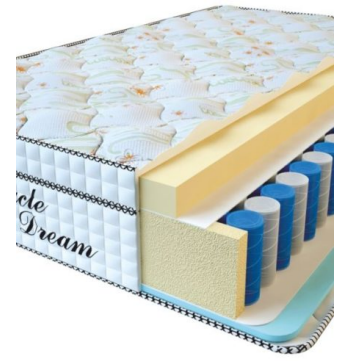

Weight (kg) / Вес (кг): 36

MATTRESS VISCO SPRING (200 CM * 160 CM * 30 CM)

Anatomical mattress Visco Spring

Price: \$ 394

[Bedroom furniture, Furniture, Mattresses](#)

Height (cm) / Высота (см): 30
Length (cm) / Длина (см): 200
Width (cm) / Ширина (см): 160
Weight (kg) / Вес (кг): 32

MATTRESS VISCO SPRING (200 CM * 150 CM * 30 CM)

Anatomical mattress Visco Spring

Price: \$ 369

[Bedroom furniture, Furniture, Mattresses](#)

Height (cm) / Высота (см): 30
Length (cm) / Длина (см): 200
Width (cm) / Ширина (см): 150
Weight (kg) / Вес (кг): 30

MATTRESS VISCO SPRING (200 CM * 120 CM * 30 CM)

Anatomical mattress Visco Spring

Price: \$ 296

[Bedroom furniture, Furniture, Mattresses](#)

Height (cm) / Высота (см): 30
Length (cm) / Длина (см): 200
Width (cm) / Ширина (см): 120
Weight (kg) / Вес (кг): 24

MATTRESS VISCO SPRING (190 CM * 90 CM * 30 CM)

Anatomical mattress Visco Spring

Price: \$ 211

[Bedroom furniture, Furniture, Mattresses](#)

Height (cm) / Высота (см): 30
Length (cm) / Длина (см): 190
Width (cm) / Ширина (см): 90
Weight (kg) / Вес (кг): 17