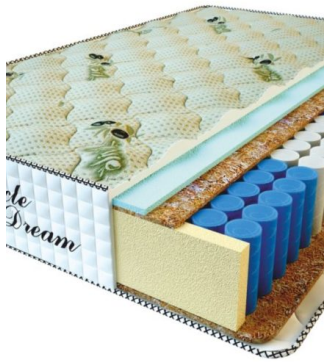

MATTRESS PREMIUM LUX (200 CM * 90 CM * 25 CM)

Anatomical mattress Premium Lux

Price: \$ 141
[Bedroom furniture, Furniture, Mattresses](#)
Height (cm) / Высота (см): 25
Length (cm) / Длина (см): 200
Width (cm) / Ширина (см): 90
Weight (kg) / Вес (кг): 18

MATTRESS PREMIUM LUX (200 CM * 180 CM * 25 CM)

Anatomical mattress Premium Lux

Price: \$ 281
[Bedroom furniture, Furniture, Mattresses](#)
Height (cm) / Высота (см): 25
Length (cm) / Длина (см): 200
Width (cm) / Ширина (см): 180
Weight (kg) / Вес (кг): 36