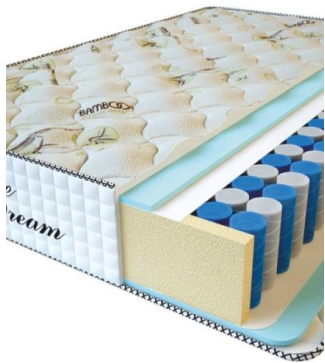

MATTRESS PREMIUM ALTERNATIVE (200 CM * 160 CM * 24 CM)

Anatomical mattress Premium Alternative

Price: $ 208

[Bedroom furniture, Furniture, Mattresses](#)

Height (cm) / Высота (см): 24
Length (cm) / Длина (см): 200
Width (cm) / Ширина (см): 160
Weight (kg) / Вес (кг): 32