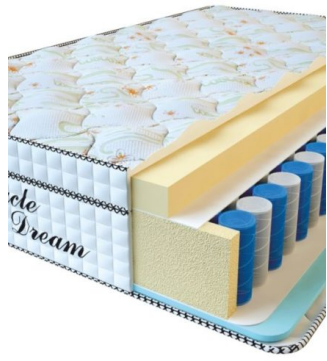

Anatomical mattress Visco
Spring

Price: \$ 222

[Bedroom furniture, Furniture,
Mattresses](#)

Height (cm) / Высота (см): 30

Length (cm) / Длина (см): 200

Width (cm) / Ширина (см): 90

Weight (kg) / Вес (кг): 18

**MATTRESS VISCO
SPRING (200 CM * 180 CM
* 30 CM)**

Anatomical mattress Visco
Spring

Price: \$ 443

[Bedroom furniture, Furniture,
Mattresses](#)

Height (cm) / Высота (см): 30

Length (cm) / Длина (см): 200

Width (cm) / Ширина (см): 180

Weight (kg) / Вес (кг): 36

MATTRESS VISCO SPRING (200 CM * 160 CM * 30 CM)

Anatomical mattress Visco Spring

Price: \$ 394

[Bedroom furniture, Furniture, Mattresses](#)

Height (cm) / Высота (см): 30
Length (cm) / Длина (см): 200
Width (cm) / Ширина (см): 160
Weight (kg) / Вес (кг): 32

MATTRESS VISCO SPRING (200 CM * 150 CM * 30 CM)

Anatomical mattress Visco Spring

Price: \$ 369

[Bedroom furniture, Furniture, Mattresses](#)

Height (cm) / Высота (см): 30
Length (cm) / Длина (см): 200
Width (cm) / Ширина (см): 150
Weight (kg) / Вес (кг): 30