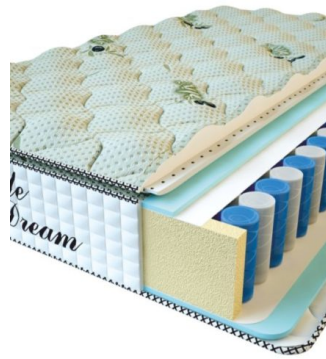

MATTRESS PREMIUM LUX (190 CM * 90 CM * 25 CM)

Anatomical mattress Premium Lux

Price: \$ 134
[Bedroom furniture, Furniture, Mattresses](#)
Height (cm) / Высота (см): 25
Length (cm) / Длина (см): 190
Width (cm) / Ширина (см): 90
Weight (kg) / Вес (кг): 17

MATTRESS PREMIUM LIFE (200 CM * 90 CM * 27 CM)

Anatomical mattress Premium Life

Price: \$ 195

[Bedroom furniture, Furniture, Mattresses](#)

Height (cm) / Высота (см): 27
Length (cm) / Длина (см): 200
Width (cm) / Ширина (см): 90
Weight (kg) / Вес (кг): 18