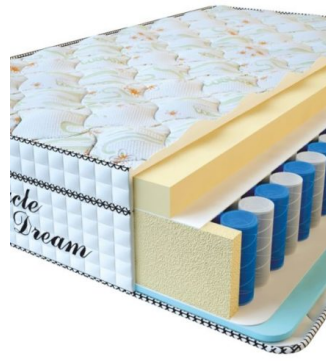

**MATTRESS VISCO
SPRING (200 CM * 180 CM
* 30 CM)**

Anatomical mattress Visco
Spring

Price: \$ 443

[Bedroom furniture, Furniture,
Mattresses](#)

Height (cm) / Высота (см): 30

Length (cm) / Длина (см): 200

Width (cm) / Ширина (см): 180

Weight (kg) / Вес (кг): 36

MATTRESS VISCO SPRING (200 CM * 160 CM * 30 CM)

Anatomical mattress Visco Spring

Price: \$ 394

[Bedroom furniture, Furniture, Mattresses](#)

Height (cm) / Высота (см): 30
Length (cm) / Длина (см): 200
Width (cm) / Ширина (см): 160
Weight (kg) / Вес (кг): 32

MATTRESS VISCO SPRING (200 CM * 150 CM * 30 CM)

Anatomical mattress Visco Spring

Price: \$ 369

[Bedroom furniture, Furniture, Mattresses](#)

Height (cm) / Высота (см): 30
Length (cm) / Длина (см): 200
Width (cm) / Ширина (см): 150
Weight (kg) / Вес (кг): 30

MATTRESS VISCO SPRING (200 CM * 120 CM * 30 CM)

Anatomical mattress Visco Spring

Price: \$ 296

[Bedroom furniture, Furniture, Mattresses](#)

Height (cm) / Высота (см): 30
Length (cm) / Длина (см): 200
Width (cm) / Ширина (см): 120
Weight (kg) / Вес (кг): 24