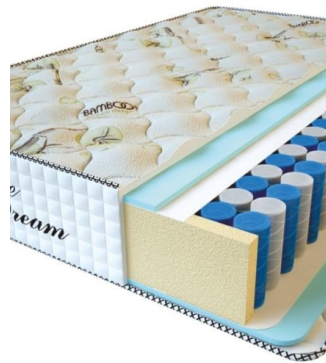

MATTRESS PREMIUM ALTERNATIVE (200 CM * 90 CM * 24 CM)

Anatomical mattress Premium Alternative

Price: \$ 117

[Bedroom furniture, Furniture, Mattresses](#)

Height (cm) / Высота (см): 24
Length (cm) / Длина (см): 200
Width (cm) / Ширина (см): 90
Weight (kg) / Вес (кг): 18

MATTRESS PREMIUM ALTERNATIVE (200 CM * 180 CM * 24 CM)

Anatomical mattress Premium Alternative

Price: \$ 234

[Bedroom furniture, Furniture, Mattresses](#)

Height (cm) / Высота (см): 24
Length (cm) / Длина (см): 200
Width (cm) / Ширина (см): 180
Weight (kg) / Вес (кг): 36

MATTRESS PREMIUM ALTERNATIVE (200 CM * 160 CM * 24 CM)

Anatomical mattress Premium Alternative

Price: \$ 208

[Bedroom furniture, Furniture, Mattresses](#)

Height (cm) / Высота (см): 24
Length (cm) / Длина (см): 200
Width (cm) / Ширина (см): 160
Weight (kg) / Вес (кг): 32