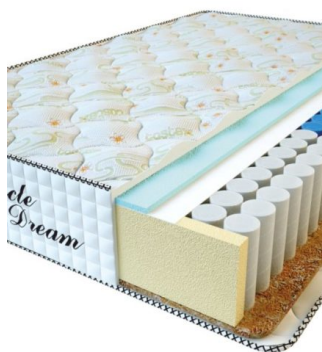

**MATTRESS PREMIUM
(200 CM * 160 CM * 25
CM)**

Anatomical mattress Premium

Price: \$ 218
[Bedroom furniture, Furniture, Mattresses](#)
Height (cm) / Высота (см): 25
Length (cm) / Длина (см): 200
Width (cm) / Ширина (см): 160
Weight (kg) / Вес (кг): 32

**MATTRESS PREMIUM
(200 CM * 150 CM * 25
CM)**

Anatomical mattress Premium

Price: \$ 204
[Bedroom furniture, Furniture, Mattresses](#)
Height (cm) / Высота (см): 25
Length (cm) / Длина (см): 200
Width (cm) / Ширина (см): 150
Weight (kg) / Вес (кг): 30