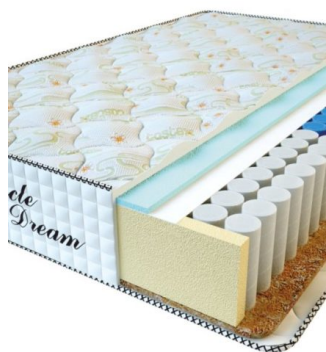

MATTRESS PREMIUM (200 CM * 90 CM * 25 CM)

Anatomical mattress Premium

Price: \$ 125
[Bedroom furniture, Furniture, Mattresses](#)
Height (cm) / Высота (см): 25
Length (cm) / Длина (см): 200
Width (cm) / Ширина (см): 90
Weight (kg) / Вес (кг): 18

MATTRESS PREMIUM (200 CM * 180 CM * 25 CM)

Anatomical mattress Premium

Price: \$ 245
[Bedroom furniture, Furniture, Mattresses](#)
Height (cm) / Высота (см): 25
Length (cm) / Длина (см): 200
Width (cm) / Ширина (см): 180
Weight (kg) / Вес (кг): 36

**MATTRESS PREMIUM
(200 CM * 160 CM * 25
CM)**

Anatomical mattress Premium

Price: \$ 218
[Bedroom furniture, Furniture, Mattresses](#)
Height (cm) / Высота (см): 25
Length (cm) / Длина (см): 200
Width (cm) / Ширина (см): 160
Weight (kg) / Вес (кг): 32