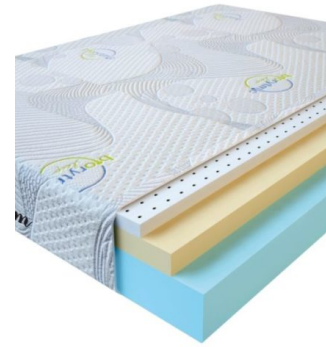

**MATTRESS VISCO LOVE
(190 CM * 90 CM * 17 CM)**

Anatomical mattress Visco Love

Price: \$ 160

[Bedroom furniture, Furniture, Mattresses](#)

Height (cm) / Высота (см): 17
Length (cm) / Длина (см): 190
Width (cm) / Ширина (см): 90
Weight (kg) / Вес (кг): 17

**MATTRESS VISCO LATEX
(200 CM * 90 CM * 17 CM)**

Anatomical springless mattress Visco Latex

Price: \$ 171

[Bedroom furniture, Furniture, Mattresses](#)

Height (cm) / Высота (см): 17
Length (cm) / Длина (см): 200
Width (cm) / Ширина (см): 90
Weight (kg) / Вес (кг): 18