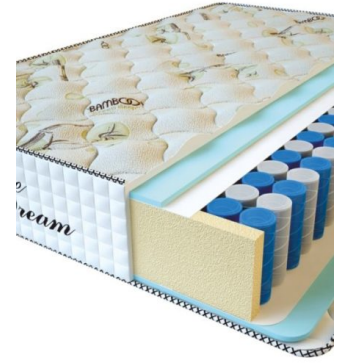

MATTRESS PREMIUM DREAM (190 CM * 90 CM * 27 CM)

Anatomical mattress Premium Dream

Price: \$ 185

[Bedroom furniture, Furniture, Mattresses](#)

Height (cm) / Высота (см): 27
Length (cm) / Длина (см): 190
Width (cm) / Ширина (см): 90
Weight (kg) / Вес (кг): 17

MATTRESS PREMIUM ALTERNATIVE (200 CM * 90 CM * 24 CM)

Anatomical mattress Premium Alternative

Price: \$ 117

[Bedroom furniture, Furniture, Mattresses](#)

Height (cm) / Высота (см): 24
Length (cm) / Длина (см): 200
Width (cm) / Ширина (см): 90
Weight (kg) / Вес (кг): 18