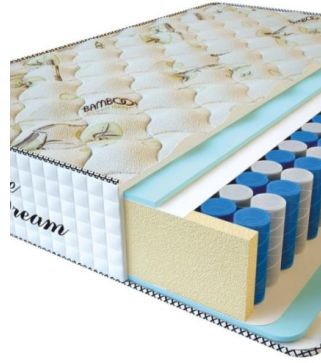

MATTRESS PREMIUM DREAM (200 CM * 120 CM * 27 CM)

Anatomical mattress Premium Dream

Price: \$ 260

[Bedroom furniture, Furniture, Mattresses](#)

Height (cm) / Высота (см): 27
Length (cm) / Длина (см): 200
Width (cm) / Ширина (см): 120
Weight (kg) / Вес (кг): 24

MATTRESS PREMIUM DREAM (190 CM * 90 CM * 27 CM)

Anatomical mattress Premium Dream

Price: \$ 185

[Bedroom furniture, Furniture, Mattresses](#)

Height (cm) / Высота (см): 27
Length (cm) / Длина (см): 190
Width (cm) / Ширина (см): 90
Weight (kg) / Вес (кг): 17