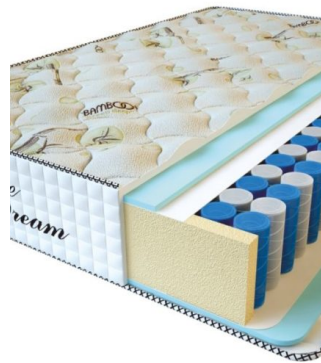

MATTRESS PREMIUM ALTERNATIVE (200 CM * 160 CM * 24 CM)

Anatomical mattress Premium Alternative

Price: \$ 208

[Bedroom furniture, Furniture, Mattresses](#)

Height (cm) / Высота (см): 24
Length (cm) / Длина (см): 200
Width (cm) / Ширина (см): 160
Weight (kg) / Вес (кг): 32

MATTRESS PREMIUM ALTERNATIVE (200 CM * 150 CM * 24 CM)

Anatomical mattress Premium Alternative

Price: \$ 195

[Bedroom furniture, Furniture, Mattresses](#)

Height (cm) / Высота (см): 24
Length (cm) / Длина (см): 200
Width (cm) / Ширина (см): 150
Weight (kg) / Вес (кг): 30