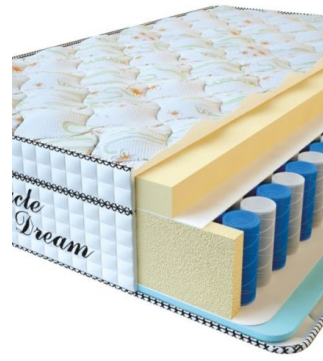

**MATTRESS VISCO
SPRING (200 CM * 180 CM
* 30 CM)**

Anatomical mattress Visco
Spring

Price: \$ 443

[Bedroom furniture, Furniture,
Mattresses](#)

Height (cm) / Высота (см): 30

Length (cm) / Длина (см): 200

Width (cm) / Ширина (см): 180

Weight (kg) / Вес (кг): 36

MATTRESS VISCO SPRING (200 CM * 160 CM * 30 CM)

Anatomical mattress Visco Spring

Price: \$ 394

[Bedroom furniture, Furniture, Mattresses](#)

Height (cm) / Высота (см): 30
Length (cm) / Длина (см): 200
Width (cm) / Ширина (см): 160
Weight (kg) / Вес (кг): 32

MATTRESS VISCO SPRING (200 CM * 150 CM * 30 CM)

Anatomical mattress Visco Spring

Price: \$ 369

[Bedroom furniture, Furniture, Mattresses](#)

Height (cm) / Высота (см): 30
Length (cm) / Длина (см): 200
Width (cm) / Ширина (см): 150
Weight (kg) / Вес (кг): 30

MATTRESS VISCO SPRING (200 CM * 120 CM * 30 CM)

Anatomical mattress Visco Spring

Price: \$ 296

[Bedroom furniture, Furniture, Mattresses](#)

Height (cm) / Высота (см): 30
Length (cm) / Длина (см): 200
Width (cm) / Ширина (см): 120
Weight (kg) / Вес (кг): 24