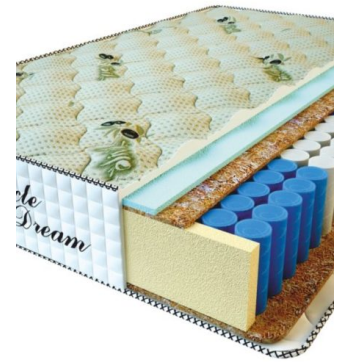

MATTRESS PREMIUM LUX (200 CM * 150 CM * 25 CM)

Anatomical mattress Premium Lux

Price: \$ 234
[Bedroom furniture, Furniture, Mattresses](#)
Height (cm) / Высота (см): 25
Length (cm) / Длина (см): 200
Width (cm) / Ширина (см): 150
Weight (kg) / Вес (кг): 30

MATTRESS PREMIUM LUX (200 CM * 120 CM * 25 CM)

Anatomical mattress Premium Lux

Price: \$ 188
[Bedroom furniture, Furniture, Mattresses](#)
Height (cm) / Высота (см): 25
Length (cm) / Длина (см): 200
Width (cm) / Ширина (см): 120
Weight (kg) / Вес (кг): 24