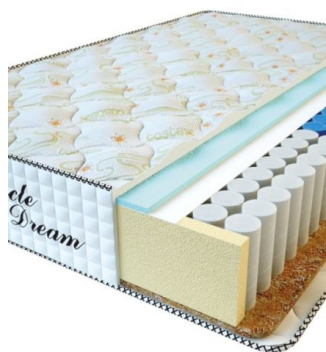

MATTRESS PREMIUM AIR TOUCH (190 CM * 90 CM * 28 CM)

Anatomical mattress Premium Air Touch

Price: \$ 194
[Bedroom furniture, Furniture, Mattresses](#)
Height (cm) / Высота (см): 28
Length (cm) / Длина (см): 190
Width (cm) / Ширина (см): 90
Weight (kg) / Вес (кг): 17

MATTRESS PREMIUM (200 CM * 90 CM * 25 CM)

Anatomical mattress Premium

Price: \$ 125
[Bedroom furniture, Furniture, Mattresses](#)
Height (cm) / Высота (см): 25
Length (cm) / Длина (см): 200
Width (cm) / Ширина (см): 90
Weight (kg) / Вес (кг): 18

MATTRESS PREMIUM (200 CM * 180 CM * 25 CM)

Anatomical mattress Premium

Price: \$ 245
[Bedroom furniture, Furniture, Mattresses](#)
Height (cm) / Высота (см): 25
Length (cm) / Длина (см): 200
Width (cm) / Ширина (см): 180
Weight (kg) / Вес (кг): 36