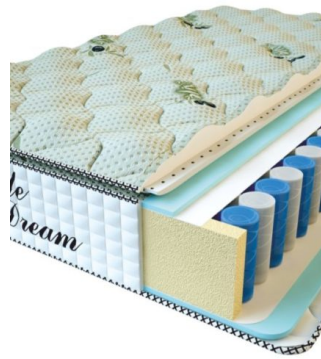

MATTRESS PREMIUM LIFE (200 CM * 90 CM * 27 CM)

Anatomical mattress Premium Life

Price: \$ 195

[Bedroom furniture, Furniture, Mattresses](#)

Height (cm) / Высота (см): 27
Length (cm) / Длина (см): 200
Width (cm) / Ширина (см): 90
Weight (kg) / Вес (кг): 18

MATTRESS PREMIUM LIFE (200 CM * 180 CM * 27 CM)

Anatomical mattress Premium Life

Price: \$ 389

[Bedroom furniture, Furniture, Mattresses](#)

Height (cm) / Высота (см): 27
Length (cm) / Длина (см): 200
Width (cm) / Ширина (см): 180
Weight (kg) / Вес (кг): 36