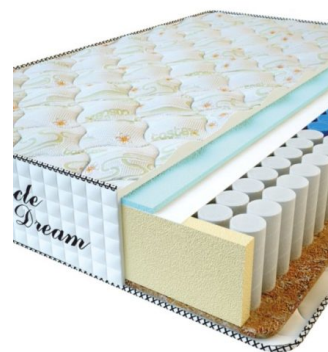

**MATTRESS PREMIUM
(200 CM * 160 CM * 25
CM)**

Anatomical mattress Premium

Price: \$ 218
[Bedroom furniture, Furniture, Mattresses](#)
Height (cm) / Высота (см): 25
Length (cm) / Длина (см): 200
Width (cm) / Ширина (см): 160
Weight (kg) / Вес (кг): 32

**MATTRESS PREMIUM
(200 CM * 150 CM * 25
CM)**

Anatomical mattress Premium

Price: \$ 204
[Bedroom furniture, Furniture, Mattresses](#)
Height (cm) / Высота (см): 25
Length (cm) / Длина (см): 200
Width (cm) / Ширина (см): 150
Weight (kg) / Вес (кг): 30

**MATTRESS PREMIUM
(200 CM * 120 CM * 25
CM)**

Anatomical mattress Premium

Price: \$ 164
[Bedroom furniture, Furniture, Mattresses](#)
Height (cm) / Высота (см): 25
Length (cm) / Длина (см): 200
Width (cm) / Ширина (см): 120
Weight (kg) / Вес (кг): 24