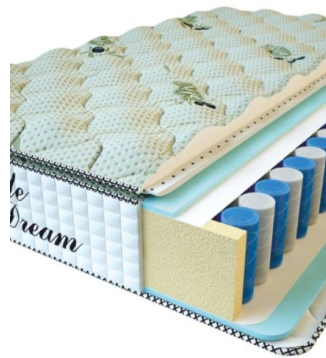

MATTRESS PREMIUM LIFE (200 CM * 160 CM * 27 CM)

Anatomical mattress Premium Life

Price: \$ 346

[Bedroom furniture, Furniture, Mattresses](#)

Height (cm) / Высота (см): 27
Length (cm) / Длина (см): 200
Width (cm) / Ширина (см): 160
Weight (kg) / Вес (кг): 32

MATTRESS PREMIUM LIFE (200 CM * 150 CM * 27 CM)

Anatomical mattress Premium Life

Price: \$ 324

[Bedroom furniture, Furniture, Mattresses](#)

Height (cm) / Высота (см): 27
Length (cm) / Длина (см): 200
Width (cm) / Ширина (см): 150
Weight (kg) / Вес (кг): 30

MATTRESS PREMIUM LIFE (200 CM * 120 CM * 27 CM)

Anatomical mattress Premium Life

Price: \$ 260

[Bedroom furniture, Furniture, Mattresses](#)

Height (cm) / Высота (см): 27
Length (cm) / Длина (см): 200
Width (cm) / Ширина (см): 120
Weight (kg) / Вес (кг): 24