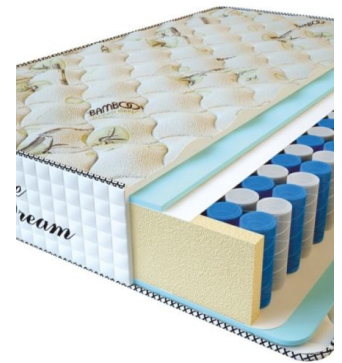

MATTRESS PREMIUM ALTERNATIVE (200 CM * 160 CM * 24 CM)

Anatomical mattress Premium Alternative

Price: \$ 208

[Bedroom furniture, Furniture, Mattresses](#)

Height (cm) / Высота (см): 24
Length (cm) / Длина (см): 200
Width (cm) / Ширина (см): 160
Weight (kg) / Вес (кг): 32

MATTRESS PREMIUM ALTERNATIVE (200 CM * 150 CM * 24 CM)

Anatomical mattress Premium Alternative

Price: \$ 195

[Bedroom furniture, Furniture, Mattresses](#)

Height (cm) / Высота (см): 24
Length (cm) / Длина (см): 200
Width (cm) / Ширина (см): 150
Weight (kg) / Вес (кг): 30

MATTRESS PREMIUM ALTERNATIVE (200 CM * 120 CM * 24 CM)

Anatomical mattress Premium Alternative

Price: \$ 156

[Bedroom furniture, Furniture, Mattresses](#)

Height (cm) / Высота (см): 24
Length (cm) / Длина (см): 200
Width (cm) / Ширина (см): 120
Weight (kg) / Вес (кг): 24