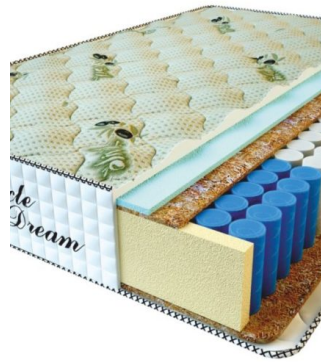

MATTRESS PREMIUM LUX (200 CM * 120 CM * 25 CM)

Anatomical mattress Premium Lux

Price: $ 188
[Bedroom furniture, Furniture, Mattresses](#)
Height (cm) / Высота (см): 25
Length (cm) / Длина (см): 200
Width (cm) / Ширина (см): 120
Weight (kg) / Вес (кг): 24