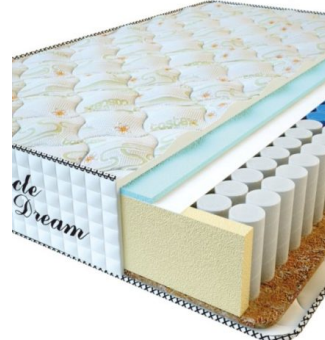

**Price:** \$ 125

[Bedroom furniture, Furniture, Mattresses](#)

**Height (cm) / Высота (см):** 25

**Length (cm) / Длина (см):** 200

**Width (cm) / Ширина (см):** 90

**Weight (kg) / Вес (кг):** 18

**MATTRESS PREMIUM (200 CM \* 180 CM \* 25 CM)**