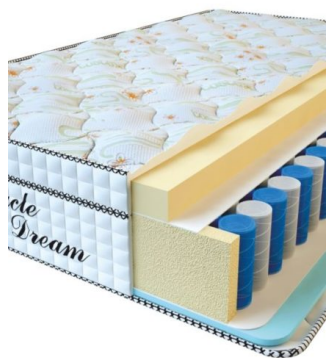

[Bedroom furniture, Furniture,  
Mattresses](#)

**Height (cm) / Высота (см):** 30

**Length (cm) / Длина (см):** 200

**Width (cm) / Ширина (см):** 180

**Weight (kg) / Вес (кг):** 36

**MATTRESS VISCO SPRING (200 CM \* 160 CM \* 30 CM)**

**MATTRESS VISCO SPRING (200 CM \* 150 CM \* 30 CM)**

Anatomical mattress Visco Spring

**Price:** \$ 369  
[Bedroom furniture, Furniture, Mattresses](#)  
**Height (cm) / Высота (см):** 30  
**Length (cm) / Длина (см):** 200  
**Width (cm) / Ширина (см):** 150  
**Weight (kg) / Вес (кг):** 30