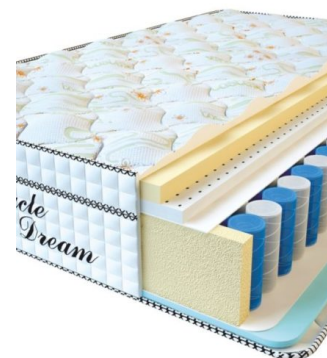

**MATTRESS VISCO
SPRING LATEX (200 CM *
150 CM * 34 CM)**

Anatomical springless mattress
Visco Spring Latex

Price: $ 384

[Bedroom furniture, Furniture,
Mattresses](#)

Height (cm) / Высота (см): 34

Length (cm) / Длина (см): 200

Width (cm) / Ширина (см): 150

Weight (kg) / Вес (кг): 30