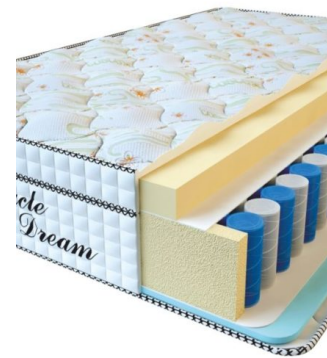

**MATTRESS VISCO
SPRING (200 CM * 180 CM
* 30 CM)**

Anatomical mattress Visco
Spring

Price: $ 443

[Bedroom furniture, Furniture,
Mattresses](#)

Height (cm) / Высота (см): 30

Length (cm) / Длина (см): 200

Width (cm) / Ширина (см): 180

Weight (kg) / Вес (кг): 36