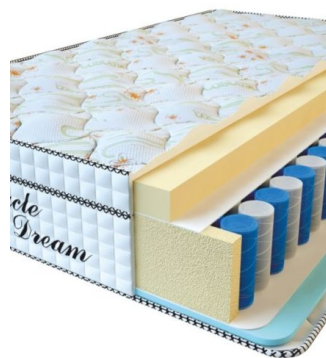

**MATTRESS VISCO SPRING (200 CM \* 150 CM \* 30 CM)**

Anatomical mattress Visco Spring

**Price:** \$ 369  
[Bedroom furniture, Furniture, Mattresses](#)  
**Height (cm) / Высота (см):** 30  
**Length (cm) / Длина (см):** 200  
**Width (cm) / Ширина (см):** 150  
**Weight (kg) / Вес (кг):** 30

**MATTRESS VISCO SPRING (200 CM \* 120 CM \* 30 CM)**

Anatomical mattress Visco Spring

**Price:** \$ 296  
[Bedroom furniture, Furniture, Mattresses](#)  
**Height (cm) / Высота (см):** 30  
**Length (cm) / Длина (см):** 200  
**Width (cm) / Ширина (см):** 120  
**Weight (kg) / Вес (кг):** 24

**MATTRESS VISCO SPRING (190 CM \* 90 CM \* 30 CM)**

Anatomical mattress Visco Spring

**Price:** \$ 211  
[Bedroom furniture, Furniture, Mattresses](#)  
**Height (cm) / Высота (см):** 30  
**Length (cm) / Длина (см):** 190  
**Width (cm) / Ширина (см):** 90  
**Weight (kg) / Вес (кг):** 17